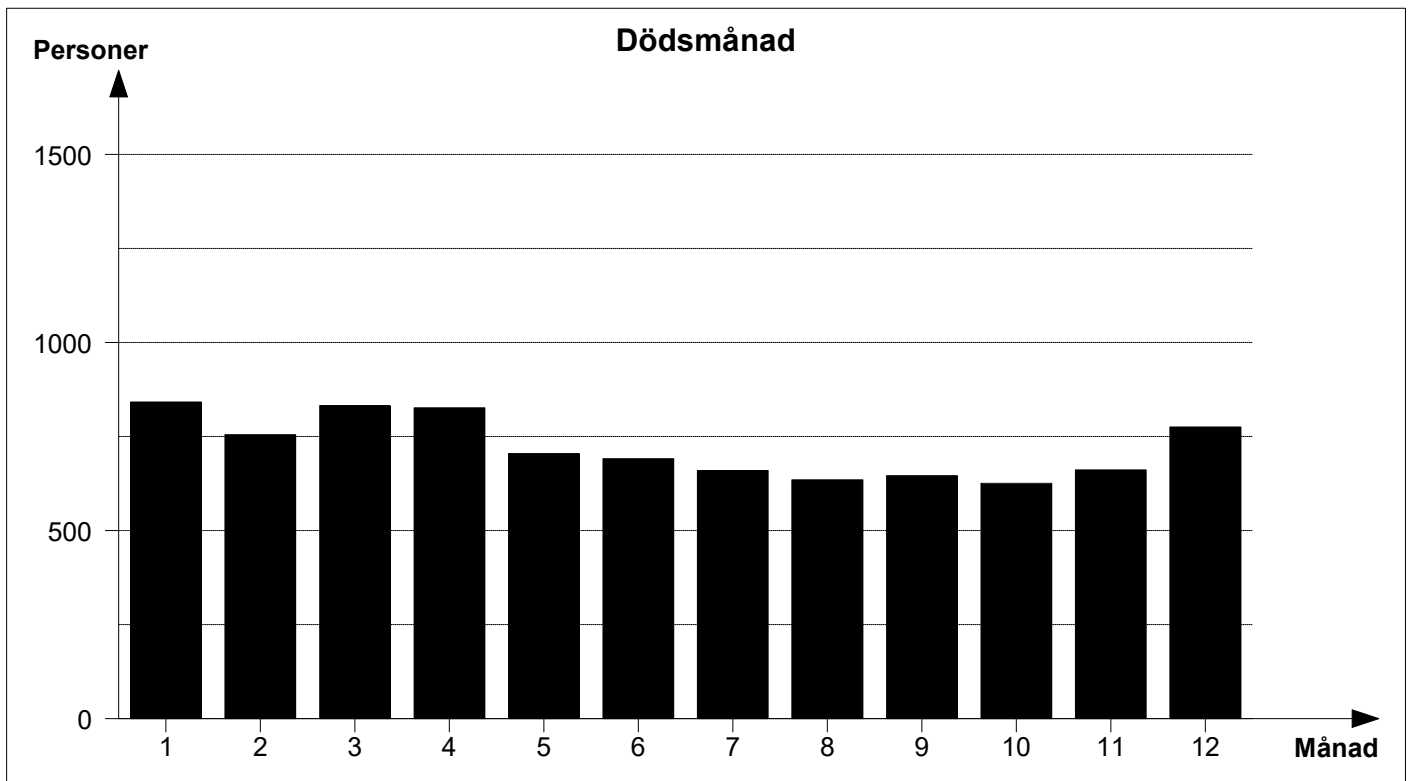

	<b>Män</b>	<b>Kvinnor</b>
Medellivslängd (alla personer)	53,2	56,3
Medellivslängd (personer som blev minst 10 år)	64,4	67,1
Medelålder vid första äktenskapet	28,6	25,9
Medelålder vid första barnet	28,4	25,5
Medelålder vid sista barnet	35,7	32,5

	<b>Antal</b>	<b>Procent</b>
Döda före 1 års ålder	1270	9,5 %
Döda före 5 års ålder	2030	15,1 %
Döda före 10 års ålder	2299	17,1 %