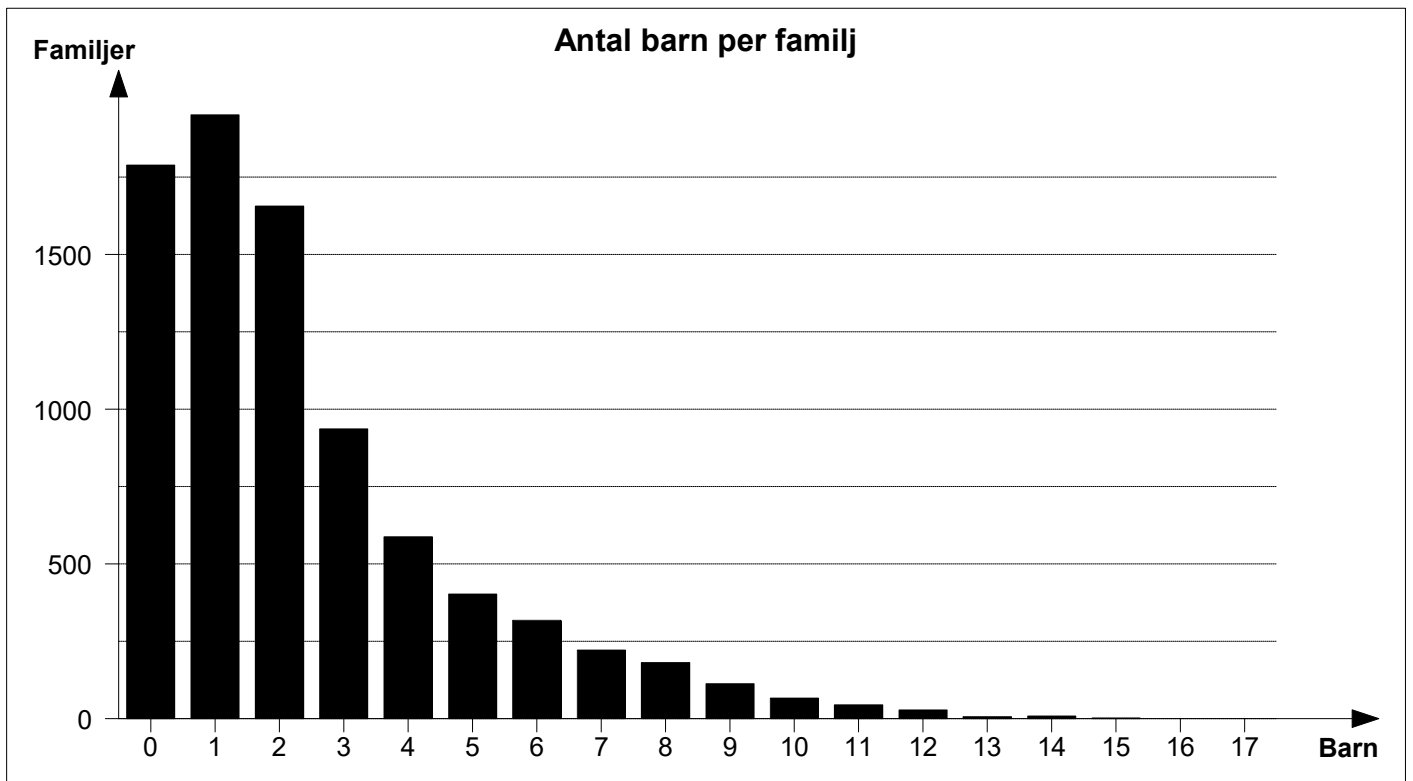

	<b>Män</b>	<b>Kvinnor</b>
Medellivslängd (alla personer)	53,2	56,3
Medellivslängd (personer som blev minst 10 år)	64,4	67,1
Medelålder vid första äktenskapet	28,6	25,9
Medelålder vid första barnet	28,4	25,5
Medelålder vid sista barnet	35,7	32,5

	<b>Antal</b>	<b>Procent</b>
Döda före 1 års ålder	1270	9,5 %
Döda före 5 års ålder	2030	15,1 %
Döda före 10 års ålder	2299	17,1 %

## Titlar

Titel	Antal
2 DNA	18
3 DNA	15
4 DNA	13
8 DNA	13
7 DNA	9
6 DNA	7
9 DNA	6
11 DNA	5
12 DNA	5
15 DNA	4
17 DNA	4
33 DNA	4
10 DNA	3
26 DNA	3
5 DNA	3
16 DNA	2
20 DNA	2
22 DNA	2
38 DNA	2
42 DNA	2
14 DNA	1
24 DNA	1
29 DNA	1
30 DNA	1
31 DNA	1
35 DNA	1
Apotekare	1
Bruksfövaltare	1
DNA ML	1
DNA TS	1
erik	1
Kyrkoherde	1
Ryttmästare	1
Soldat	1
Överstelöjtnant	1