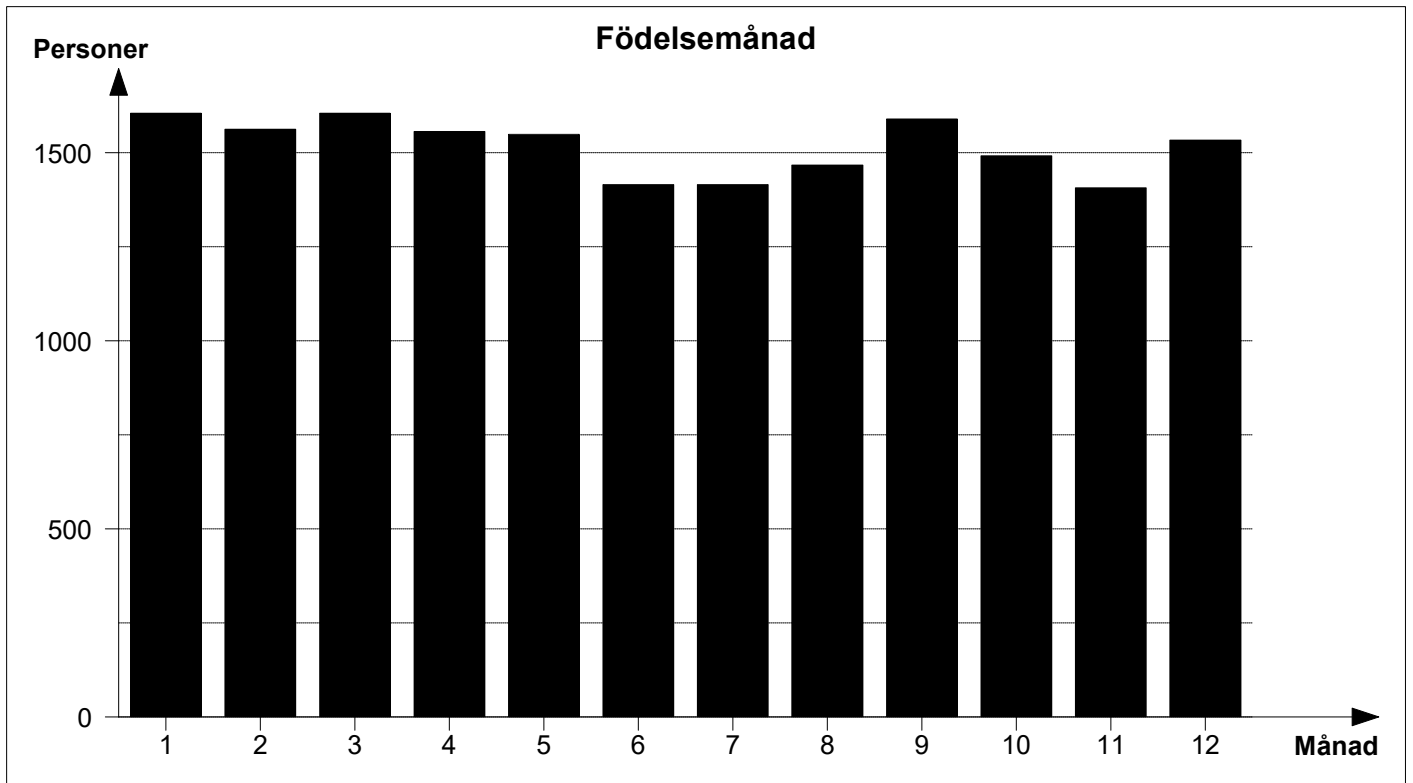

	<b>Män</b>	<b>Kvinnor</b>
Medellivslängd (alla personer)	53,2	56,3
Medellivslängd (personer som blev minst 10 år)	64,4	67,1
Medelålder vid första äktenskapet	28,6	25,9
Medelålder vid första barnet	28,4	25,5
Medelålder vid sista barnet	35,7	32,5

	<b>Antal</b>	<b>Procent</b>
Döda före 1 års ålder	1270	9,5 %
Döda före 5 års ålder	2030	15,1 %
Döda före 10 års ålder	2299	17,1 %