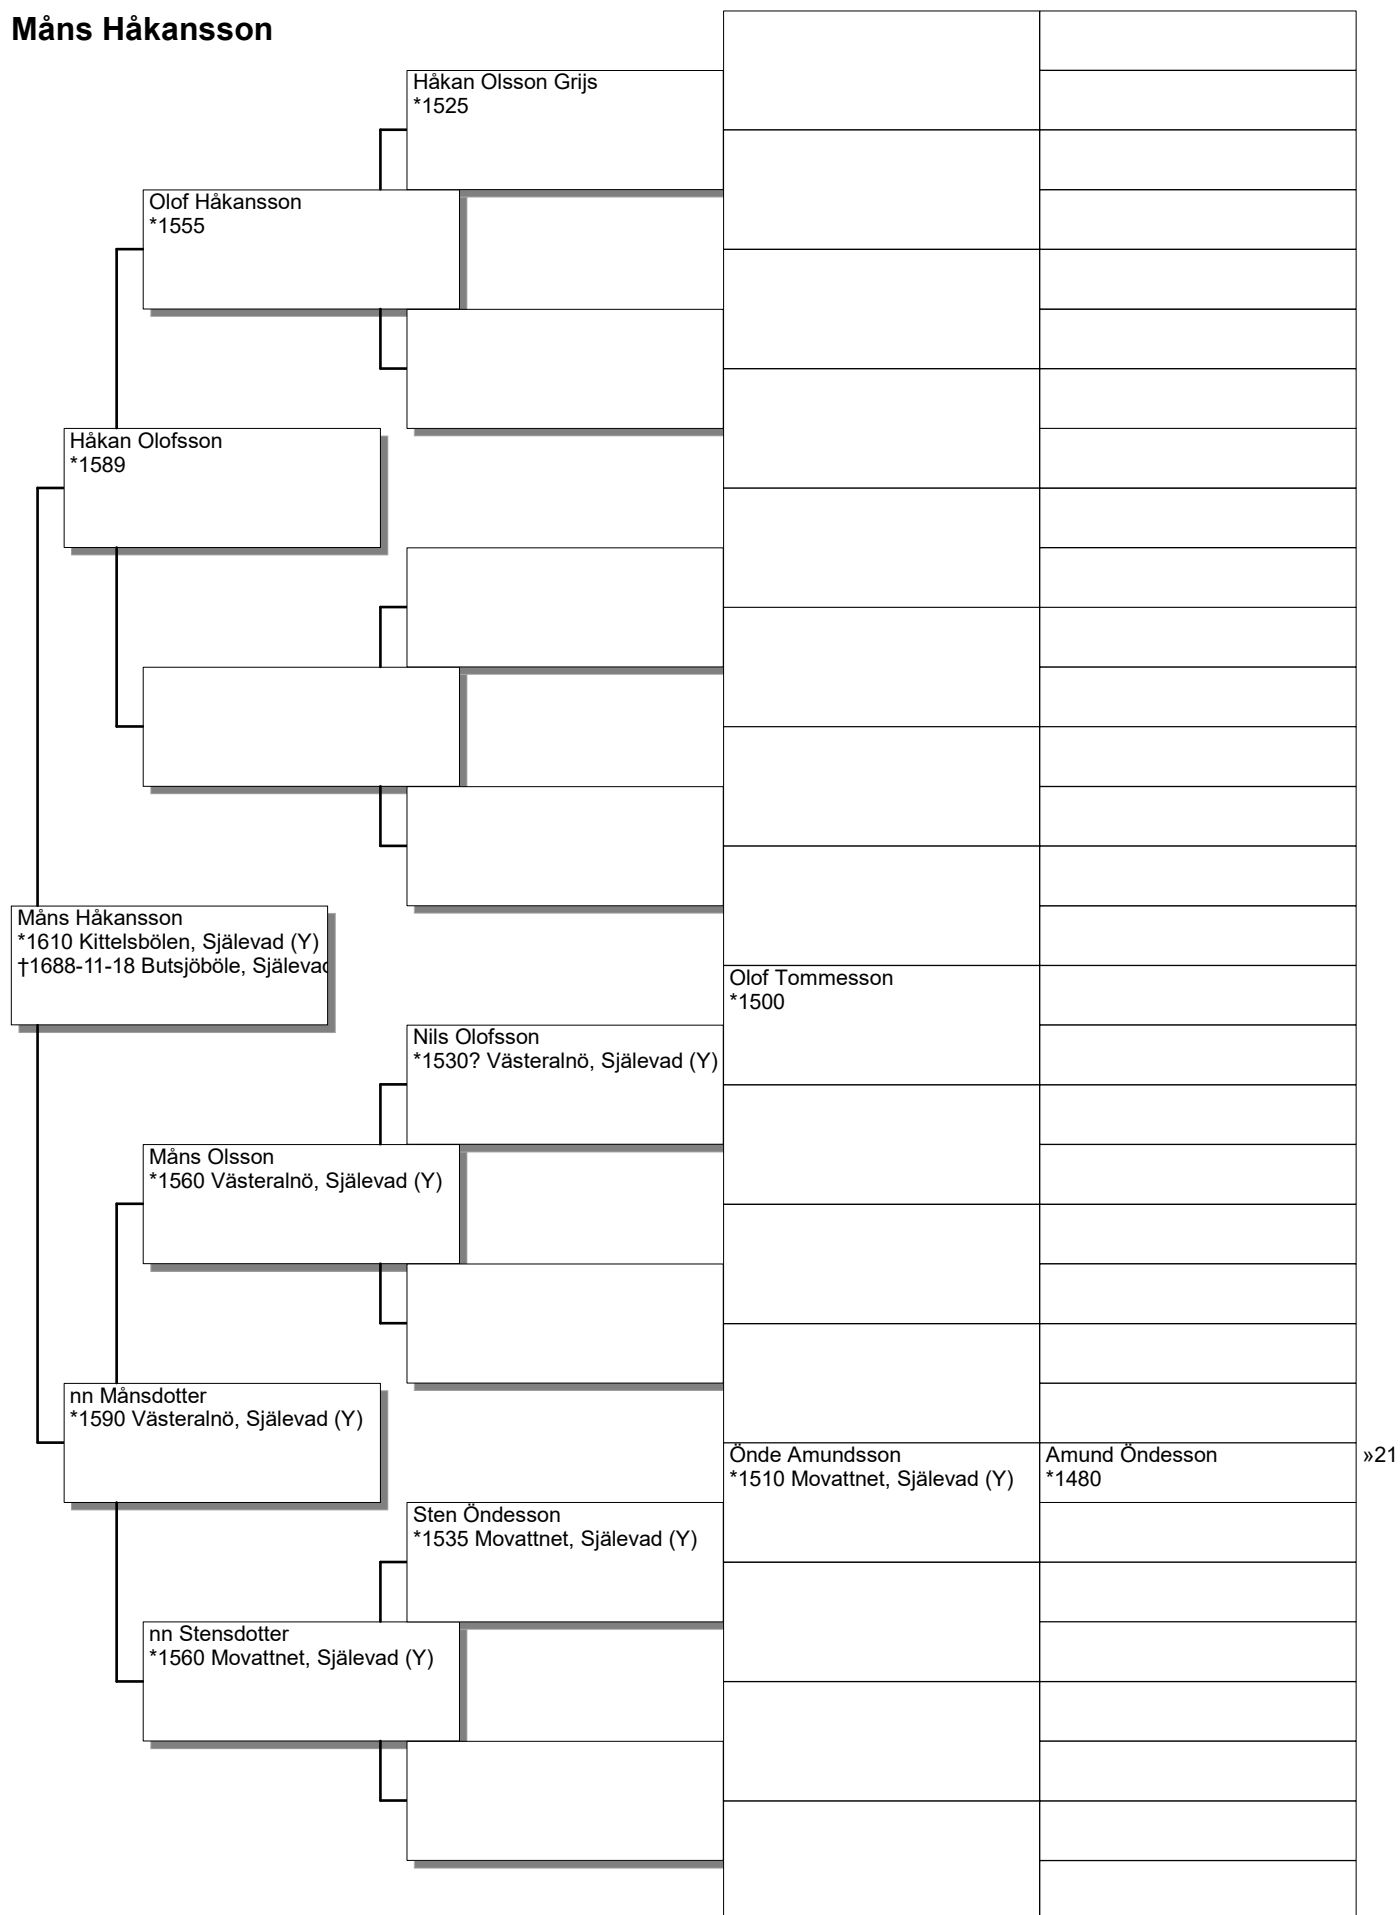

Antavla

Måns Håkansson