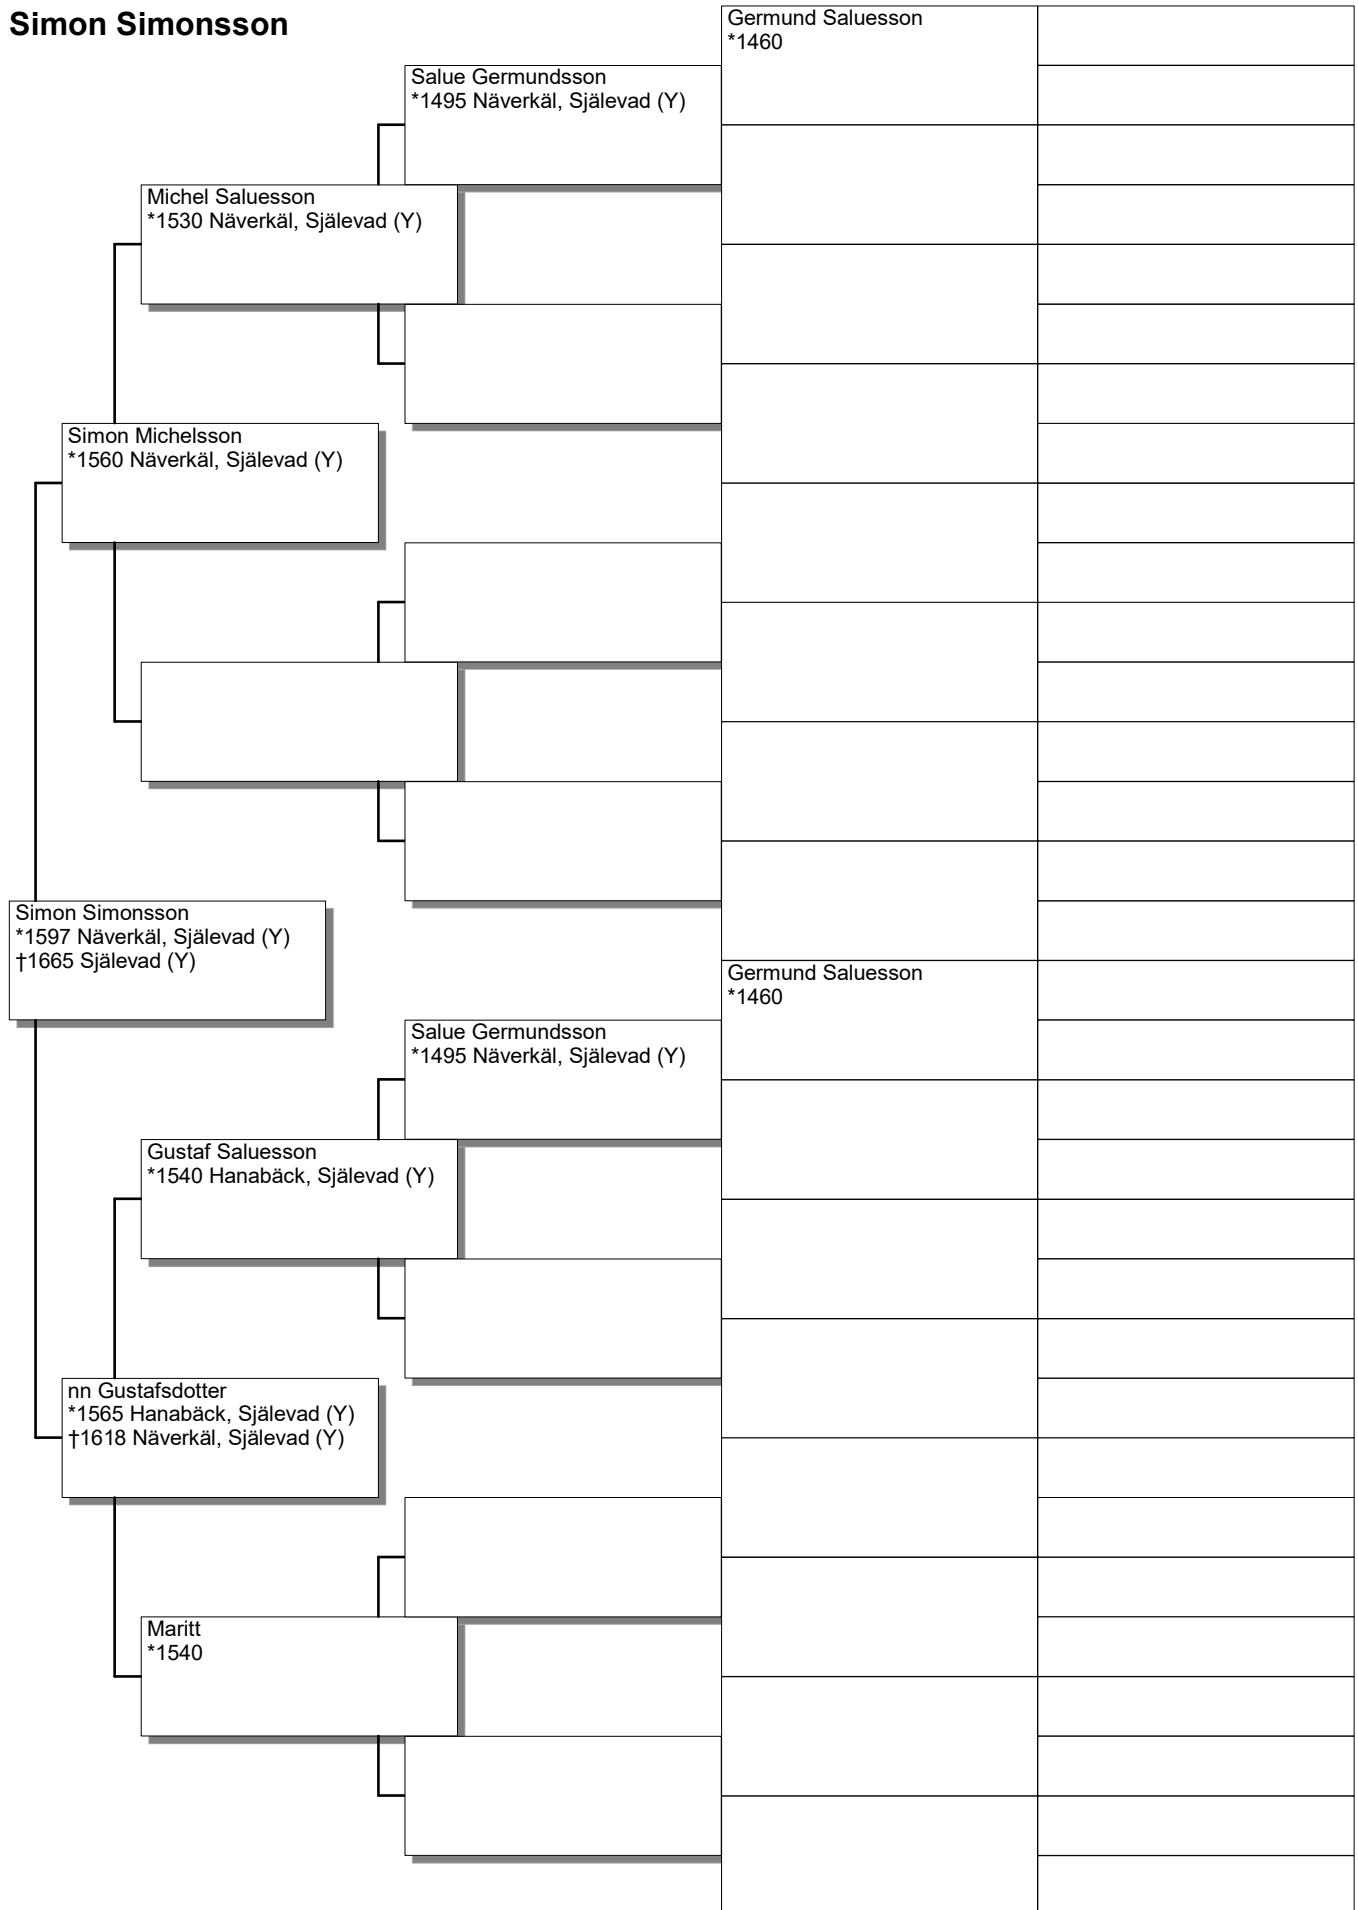

Antavla

Simon Simonsson