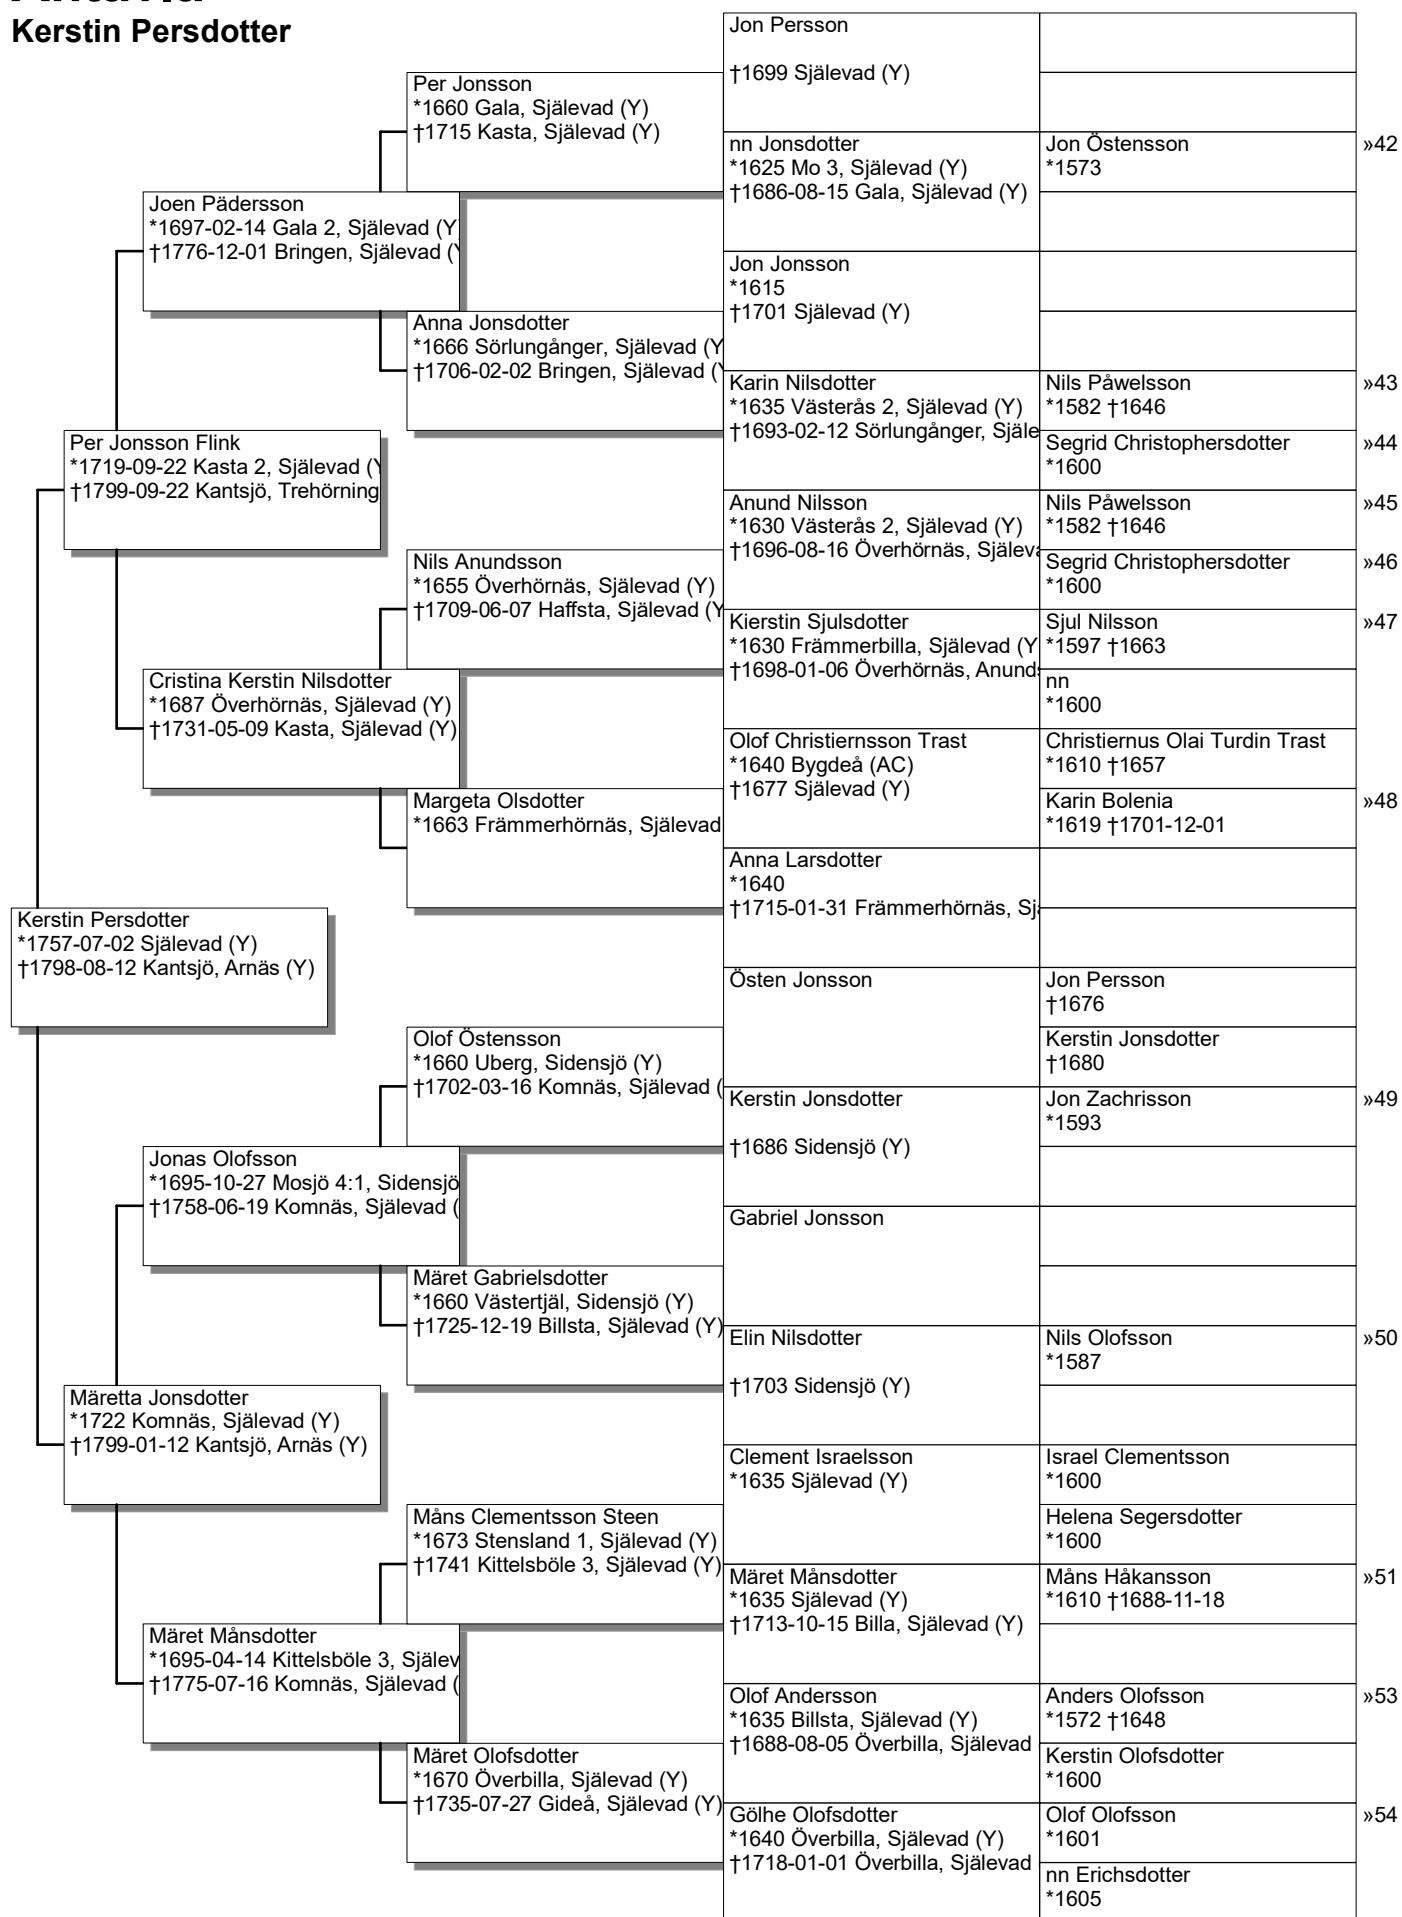

Antavla

Kerstin Persdotter