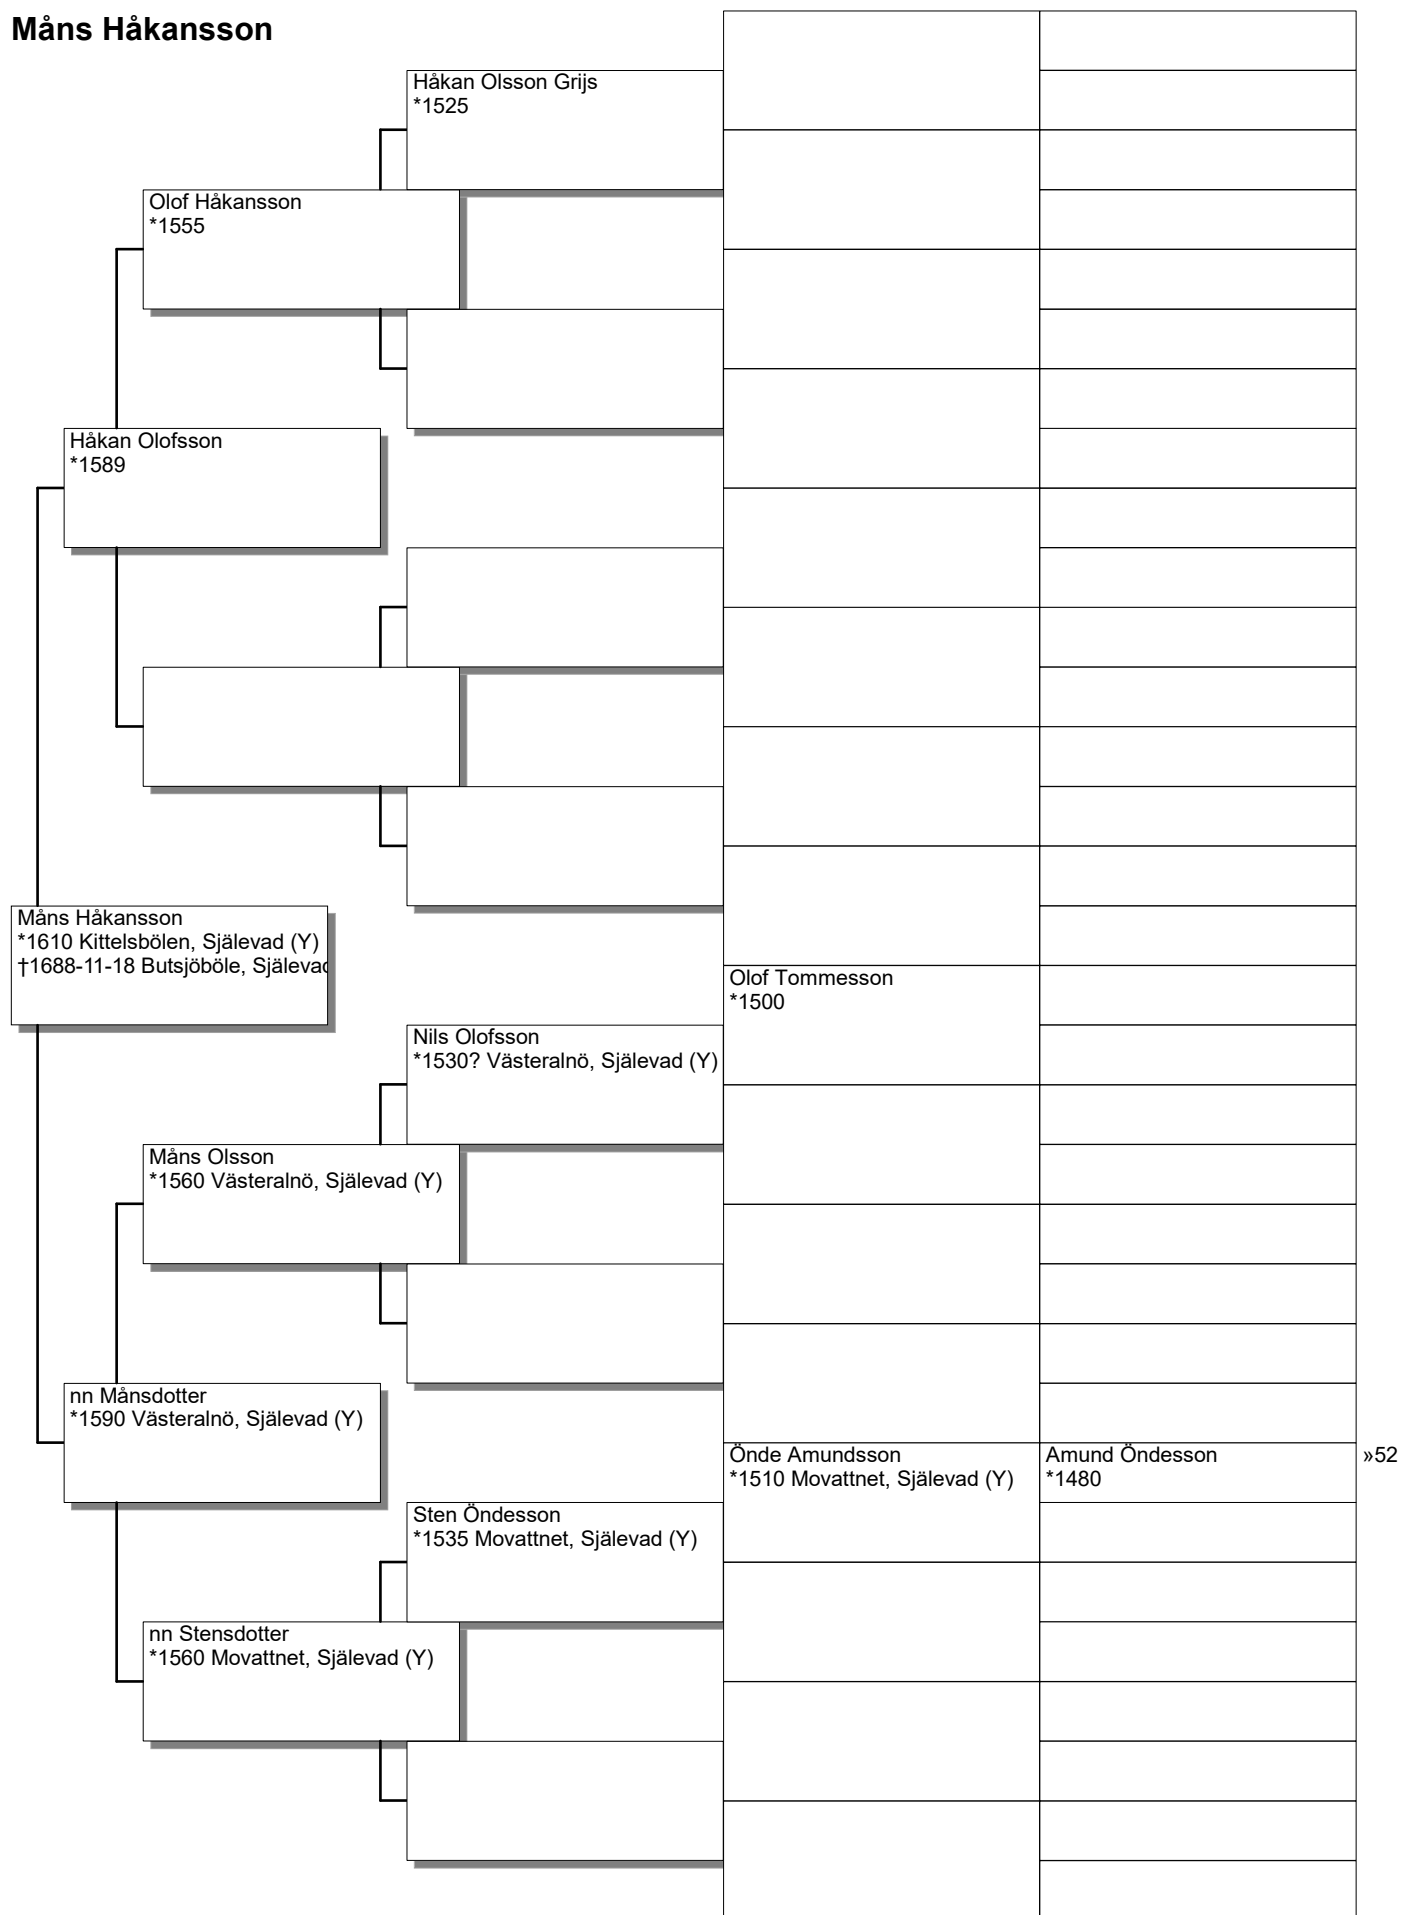

Antavla

Måns Håkansson

»52