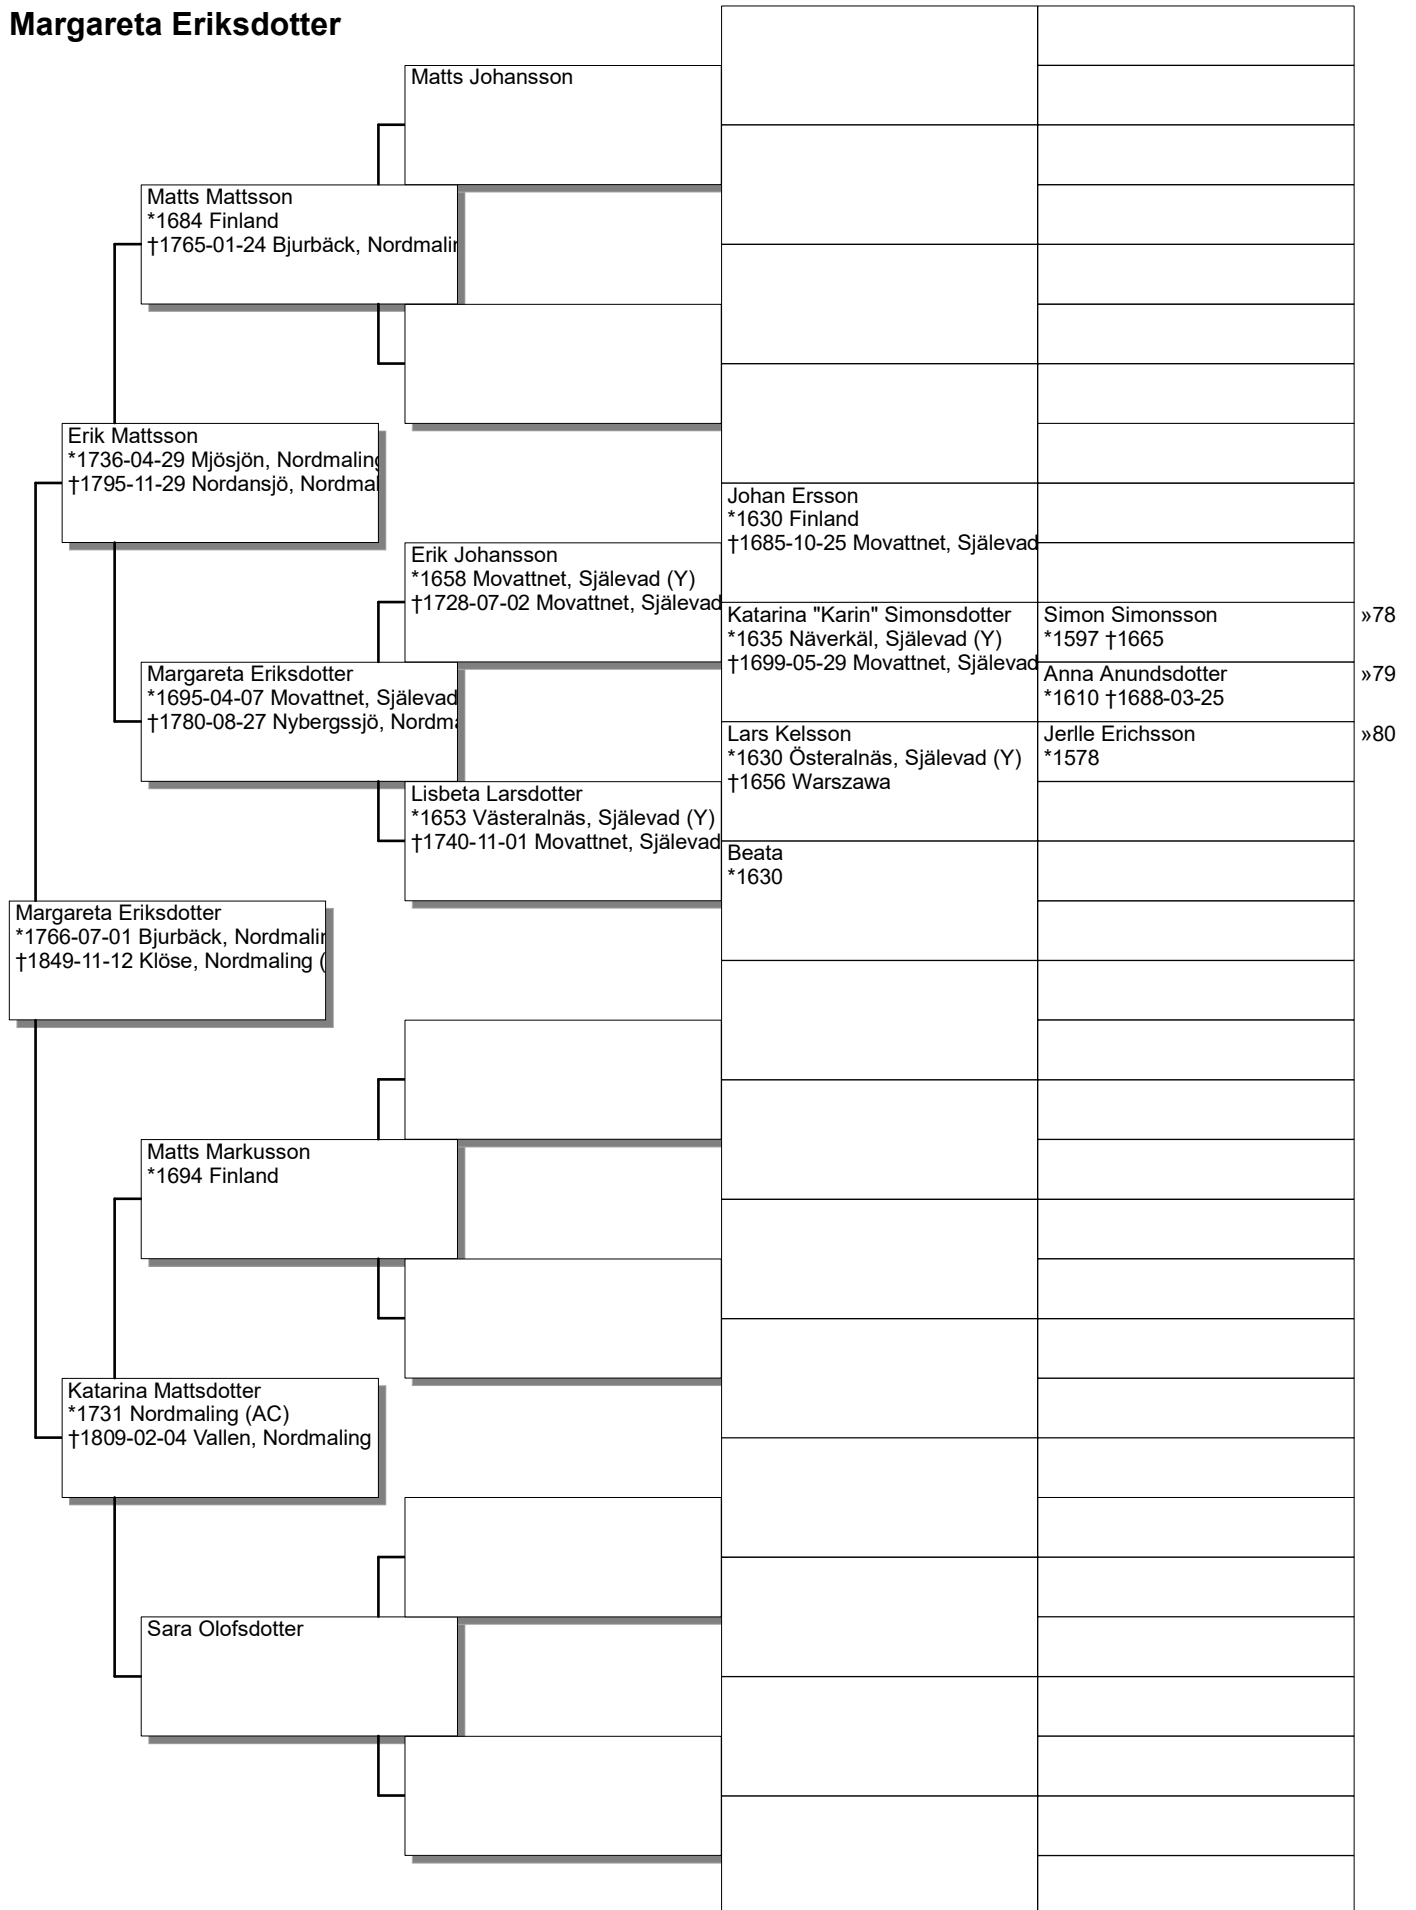

Antavla

Margareta Eriksdotter