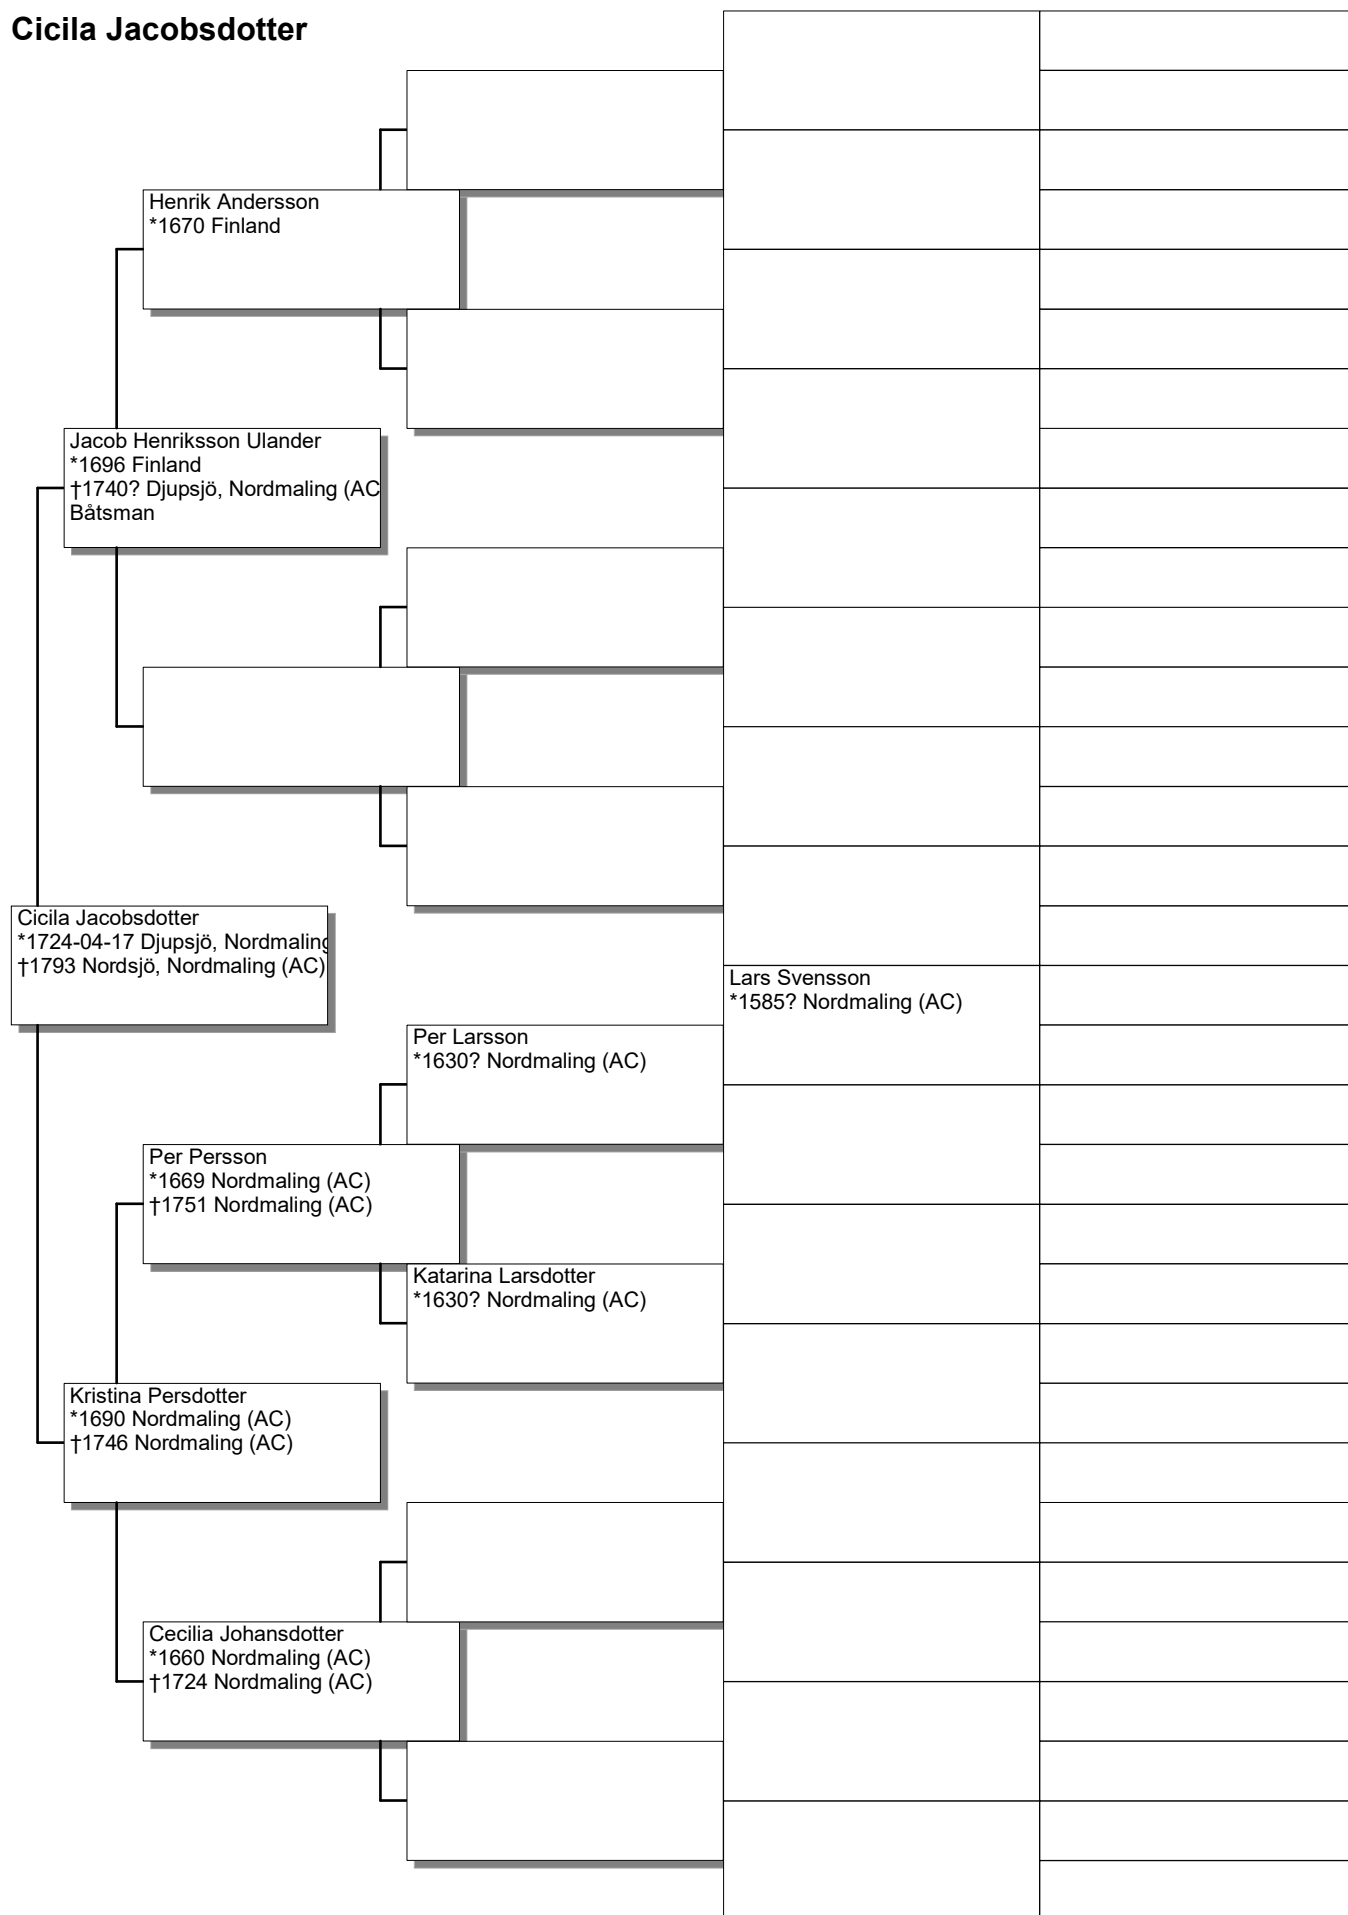

Antavla

Erik Sjulsson

Antavla

NN Eriksdotter

Antavla

Sjul Larsson

Antavla

Helena Nilsson

Antavla

Olof Algotsson

Antavla

Anund Nilsson

Antavla

Katarina Mattsdotter

Antavla

Cicila Jacobsdotter

Antavla

Petrus Ersson Lydig

Antavla

Anna Jonsdotter

Antavla

Per Kjellsson

Antavla

NN Eriksdotter