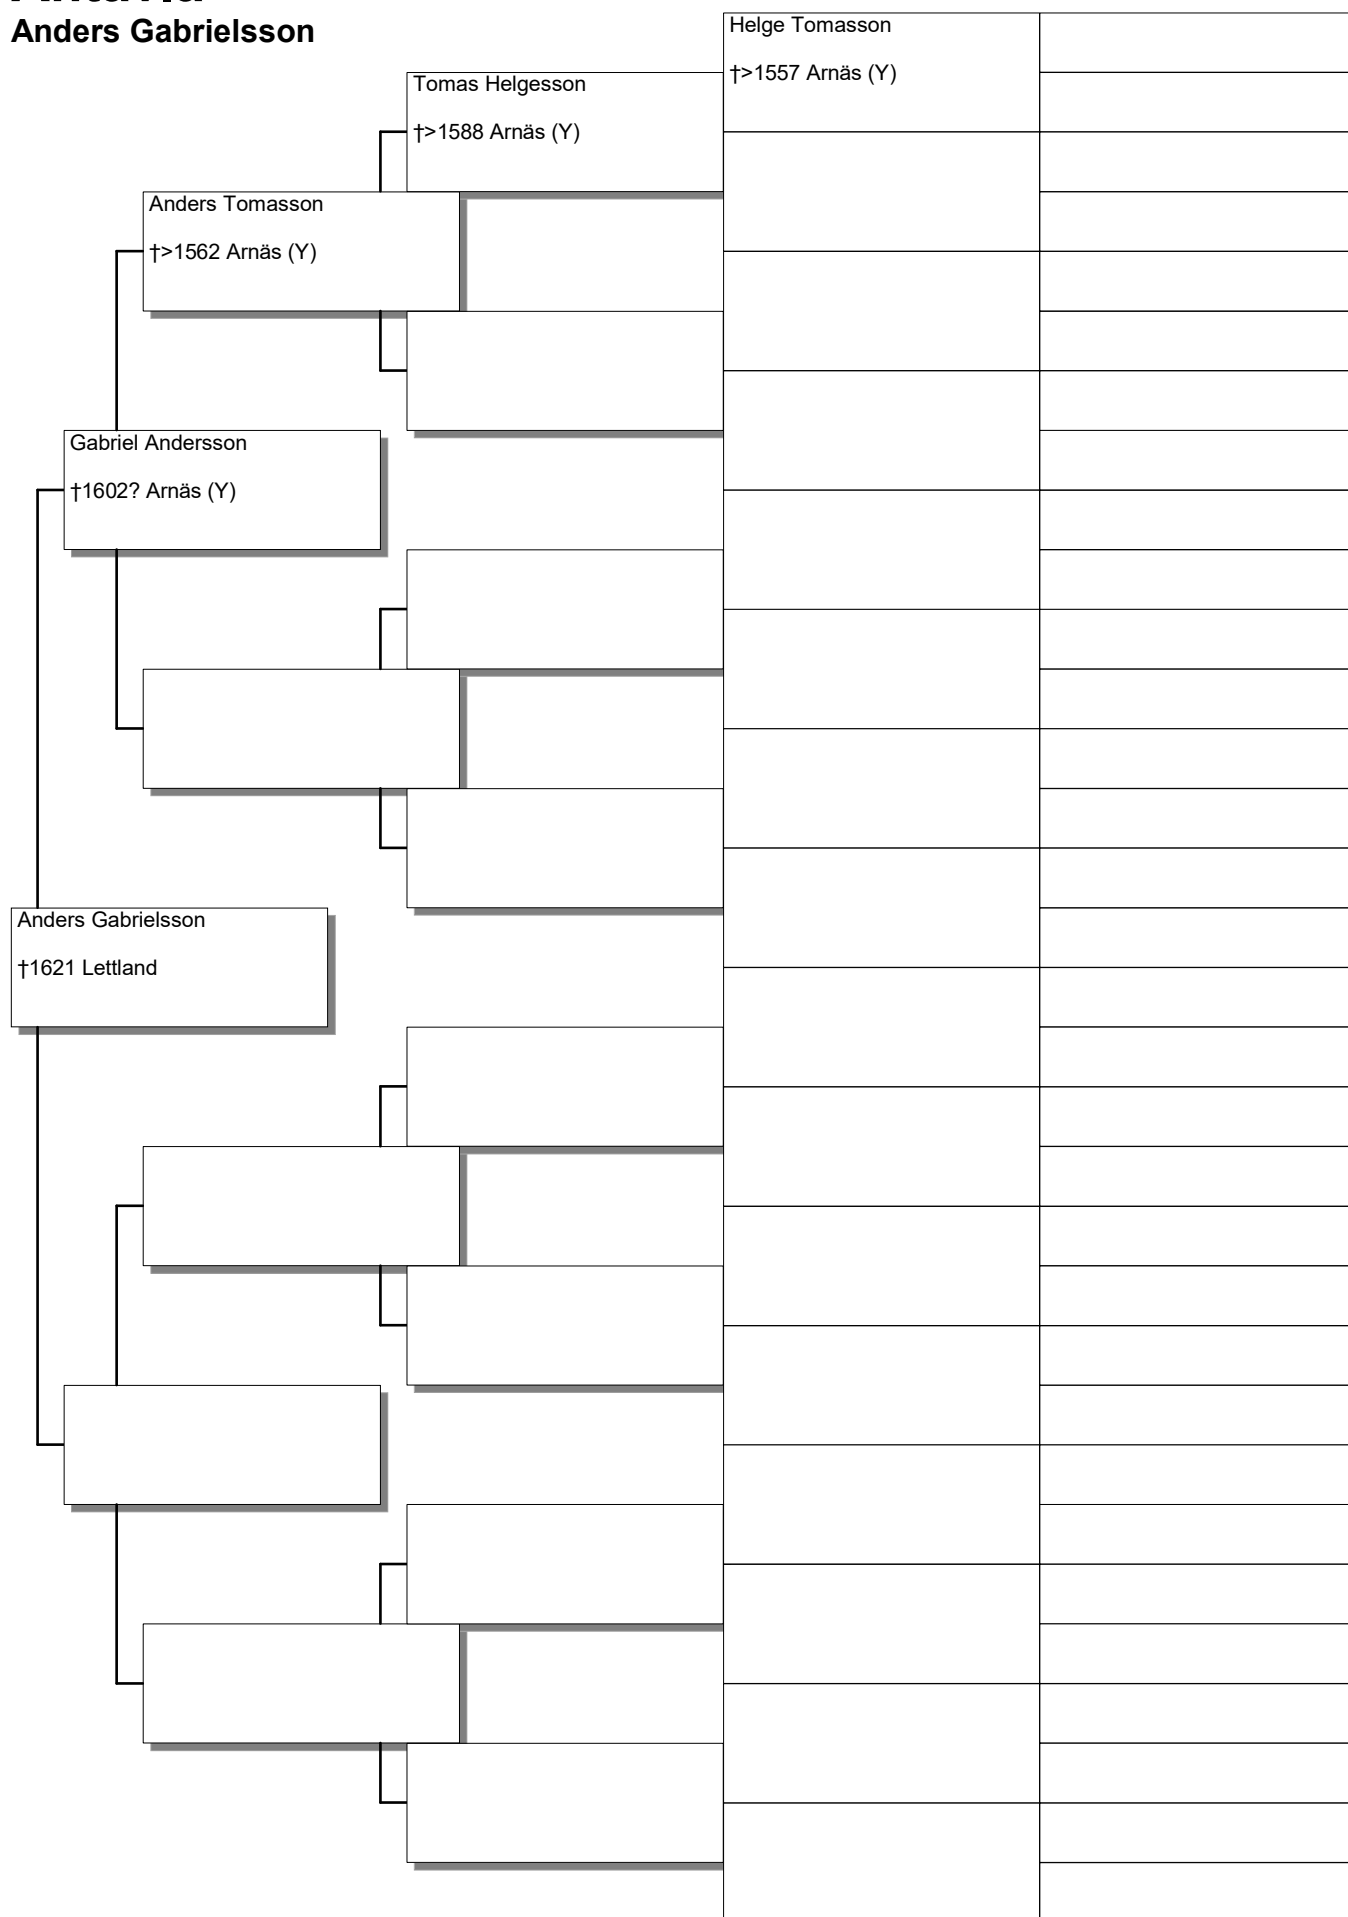

Antavla

Pål Olofsson

Antavla

Erik Eriksson

Antavla

Algot Björnsson

Antavla

Anders Gabrielsson

Antavla

Erik Sjulsson

Antavla

NN Eriksdotter

Antavla

Sjul Larsson

Antavla

Helena Nilsson