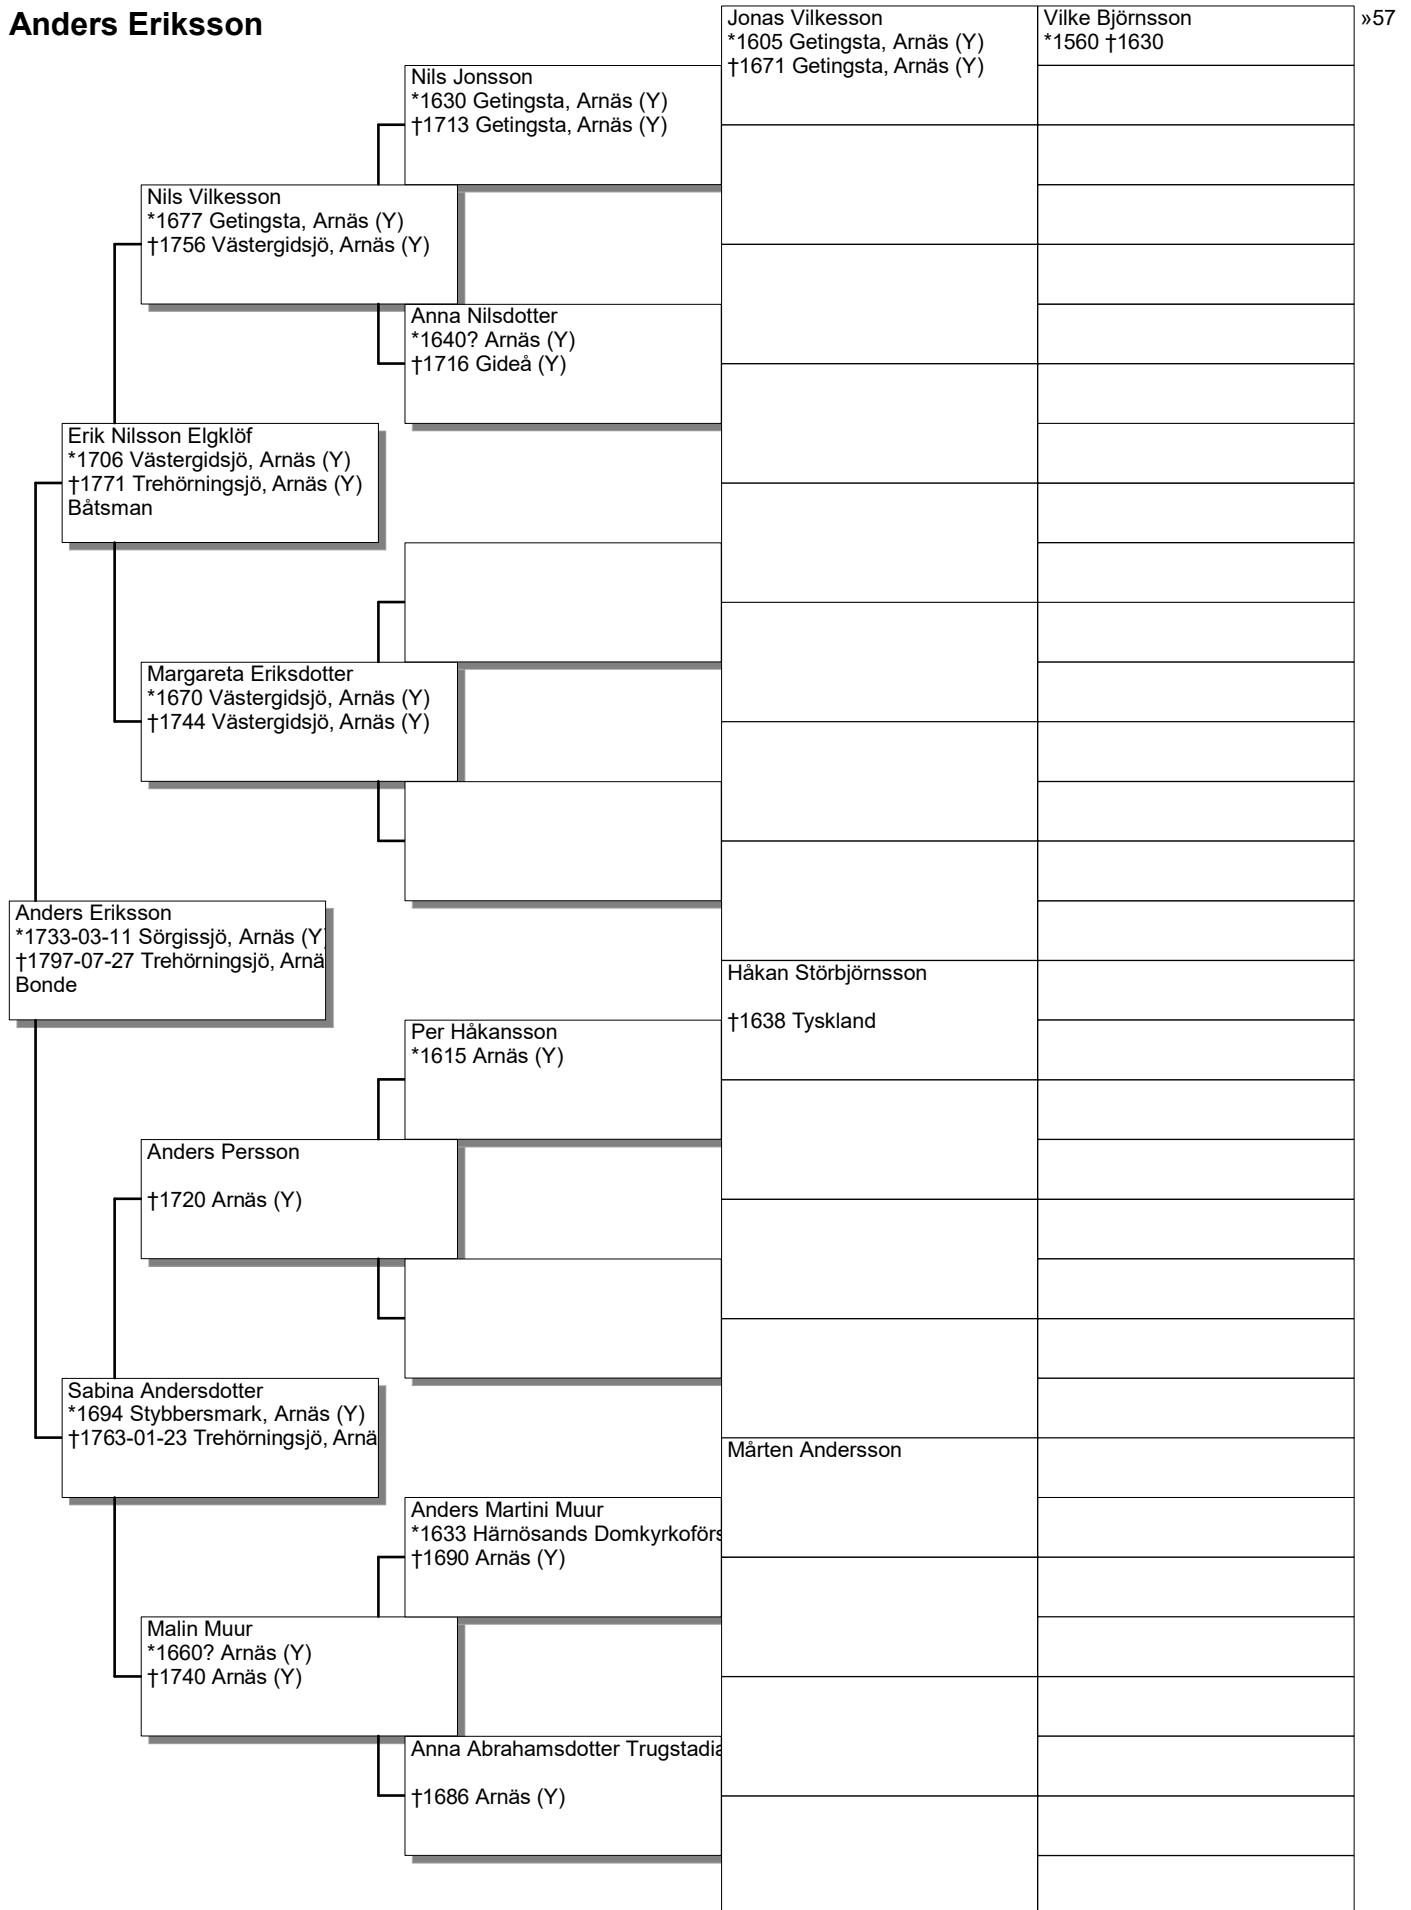

Antavla

Olof Gulleson

Antavla

Olof Jonsson

Antavla

Anders Eriksson

Antavla

Vilke Björnsson