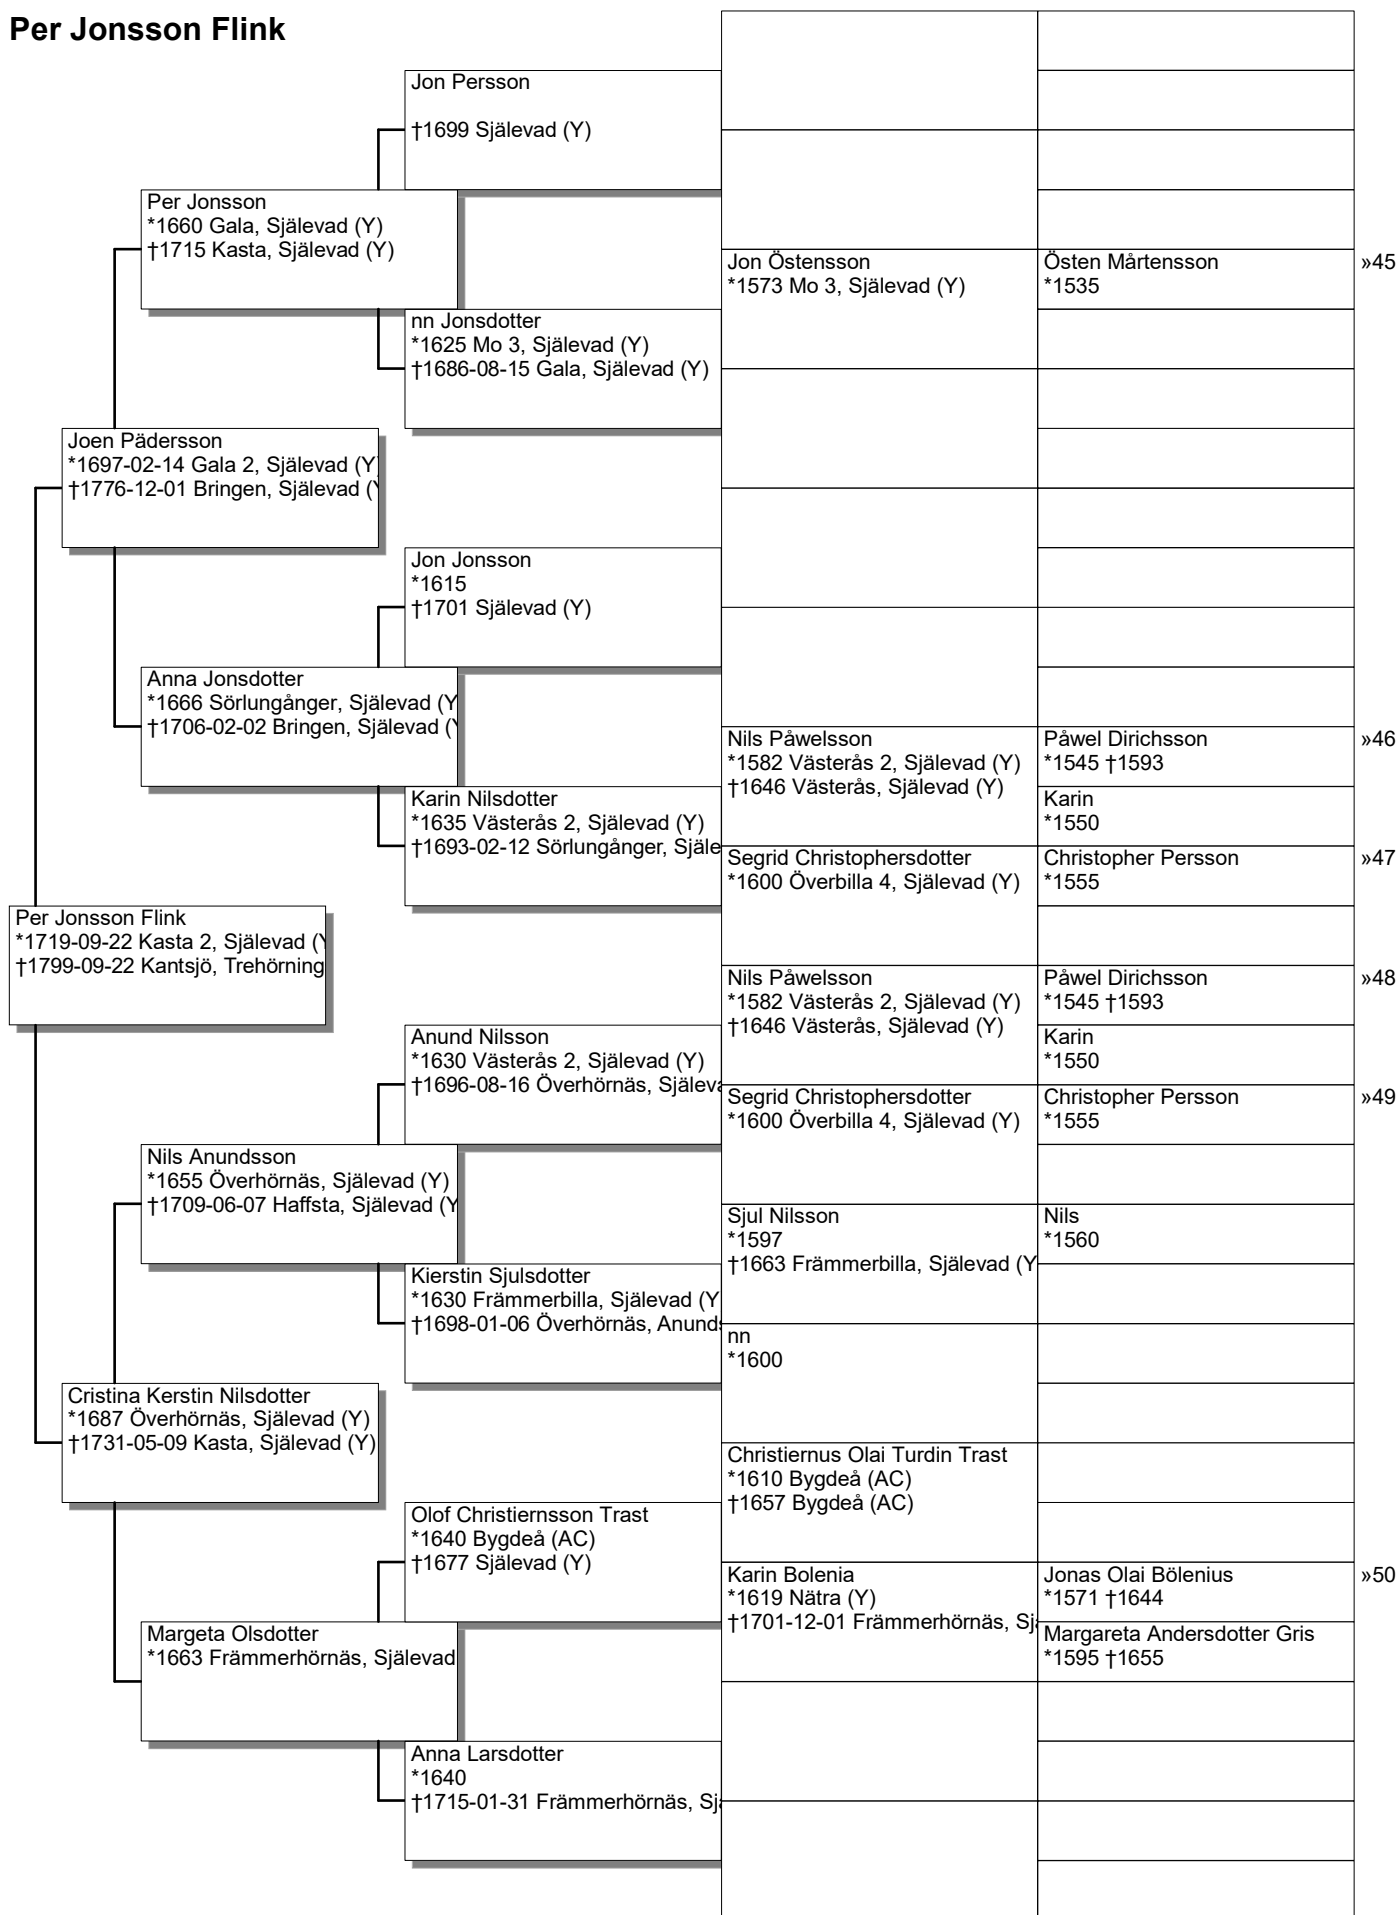

Antavla

Per Jonsson Flink