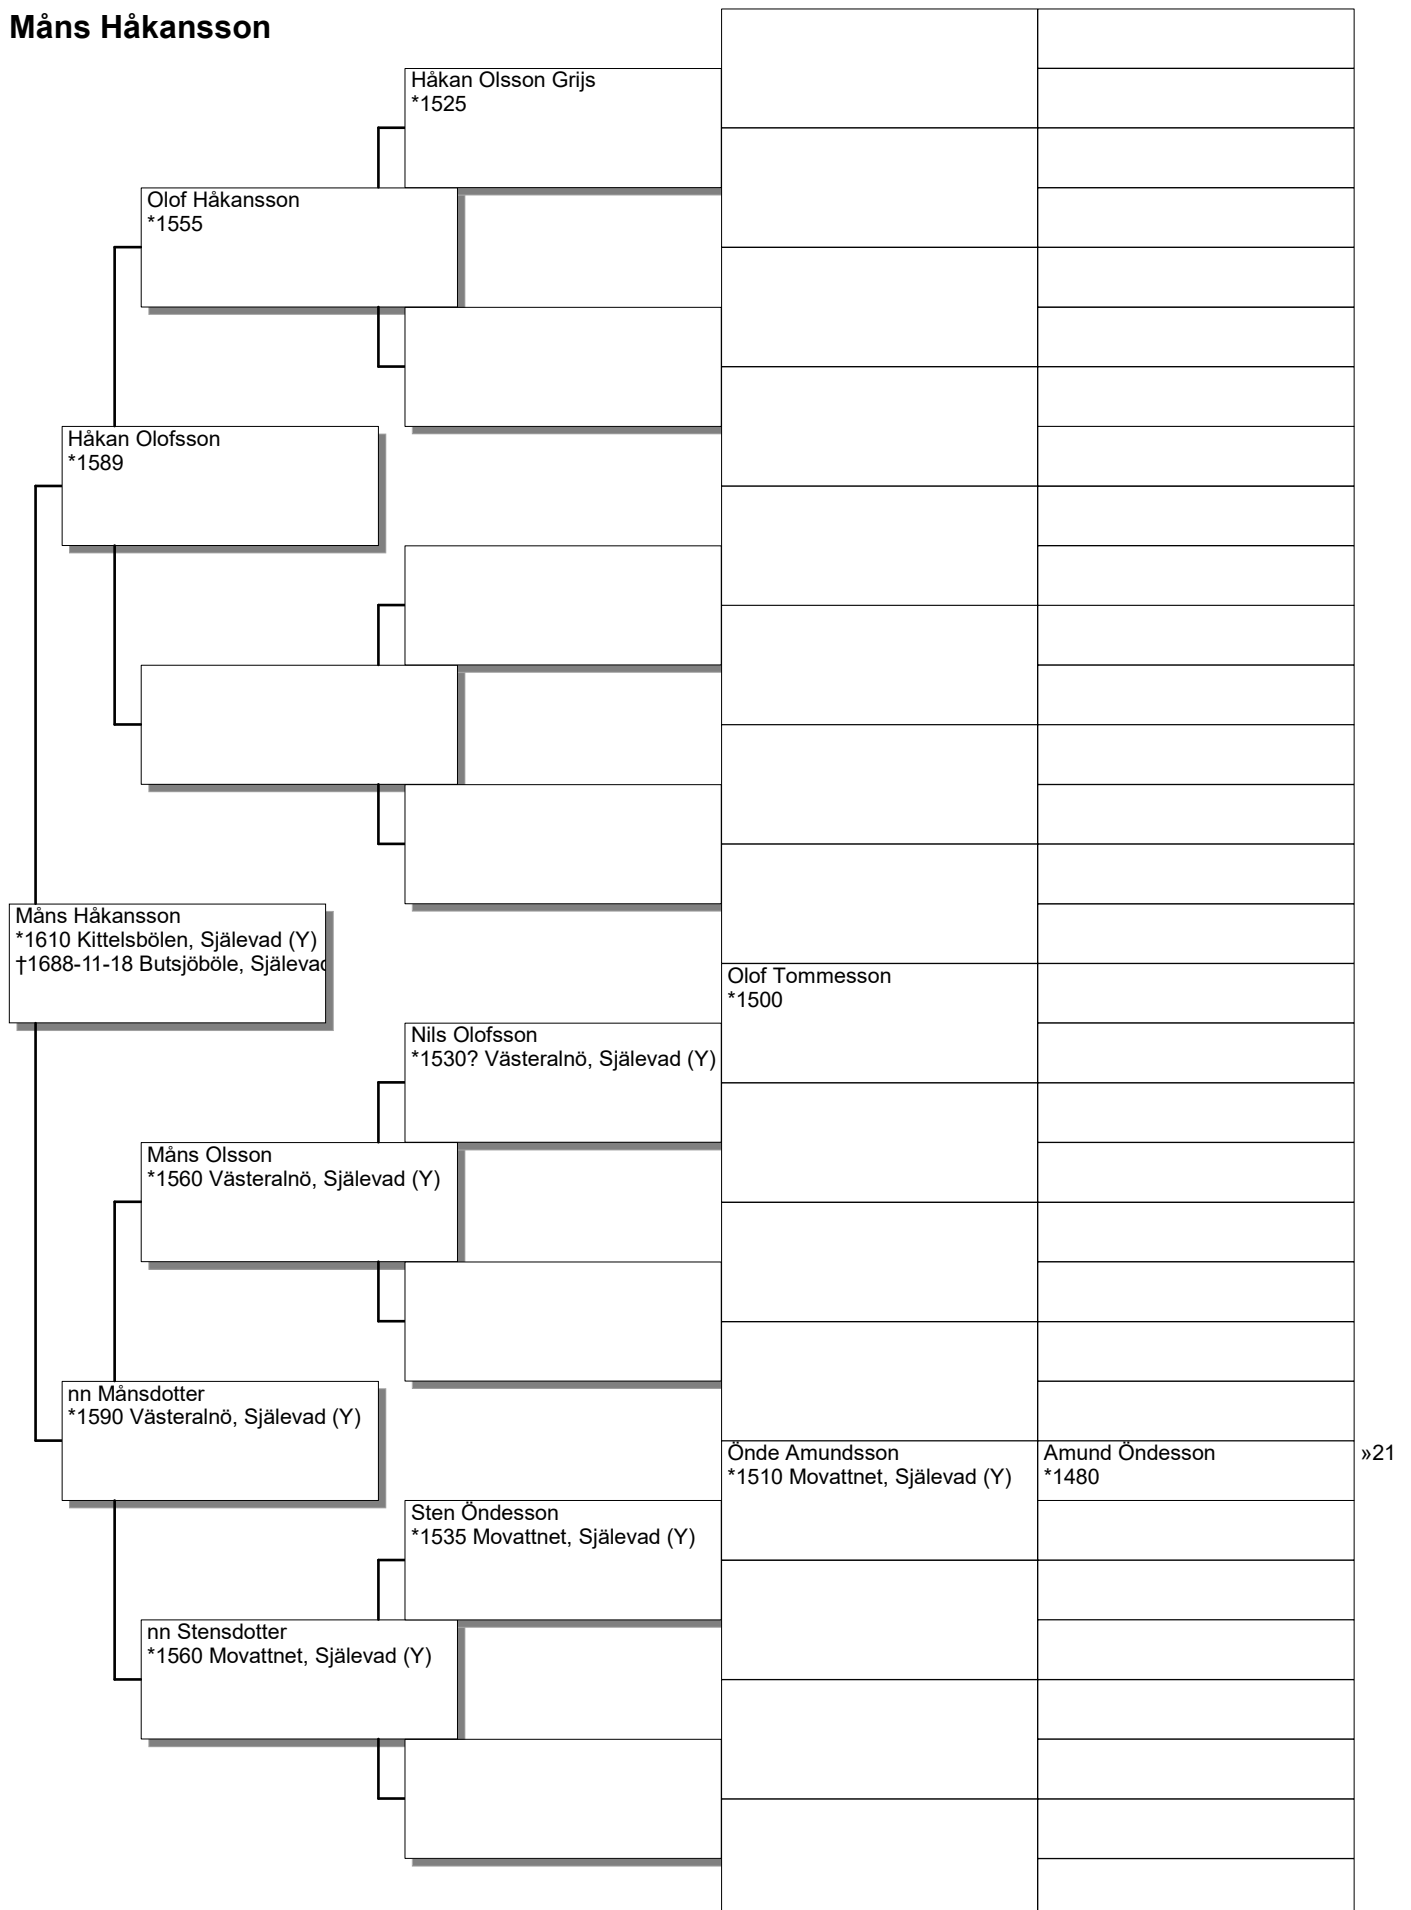

Antavla

Måns Håkansson