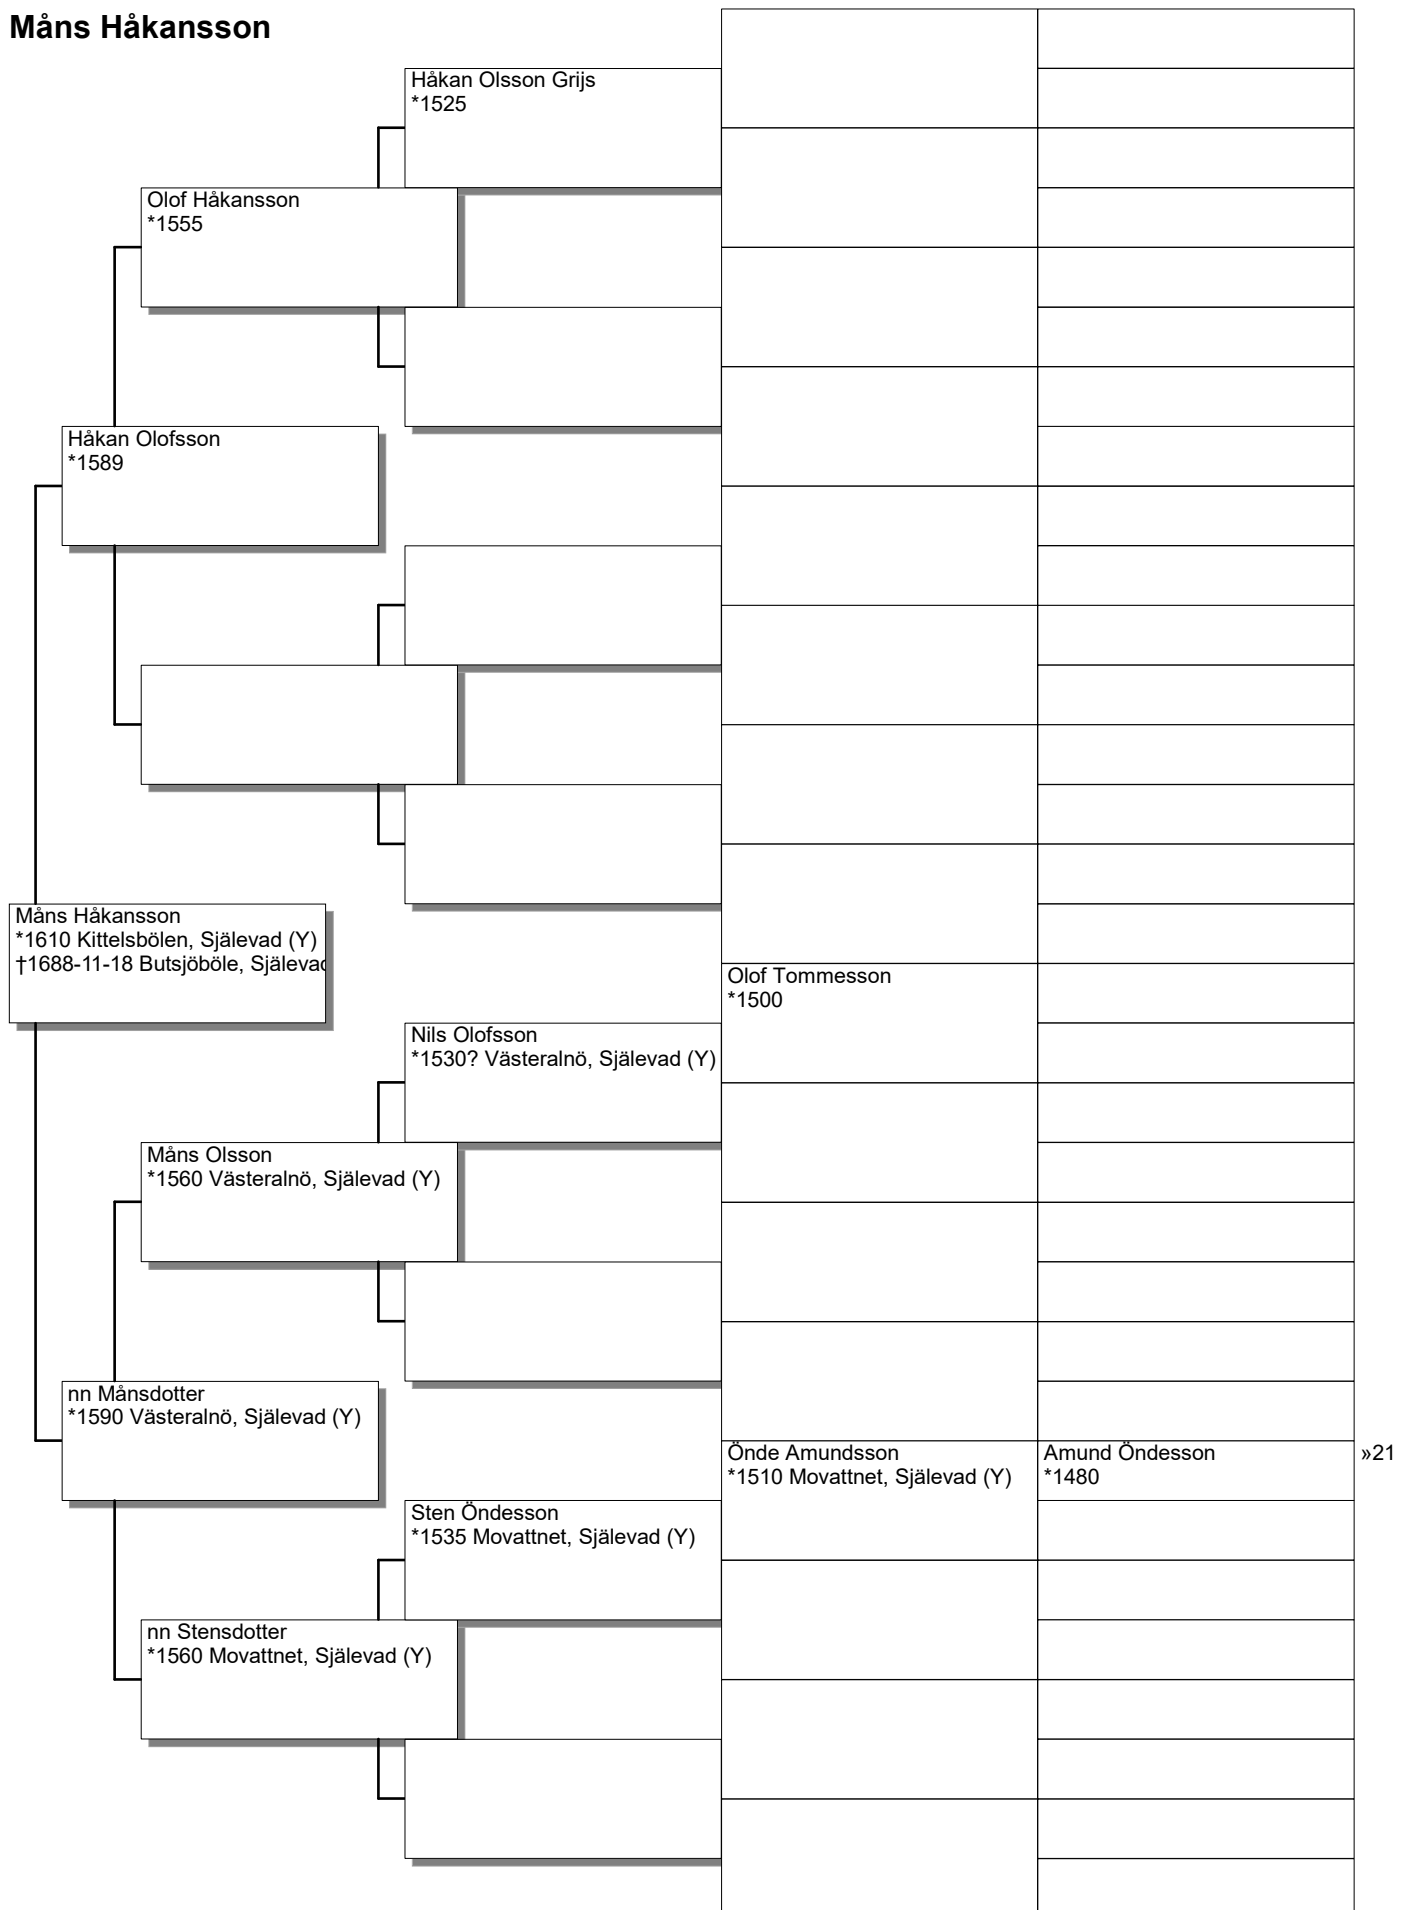

Antavla

Karin Bolenia

Antavla

Jon Zachrisson

Antavla

Nils Olofsson

Antavla

Måns Håkansson