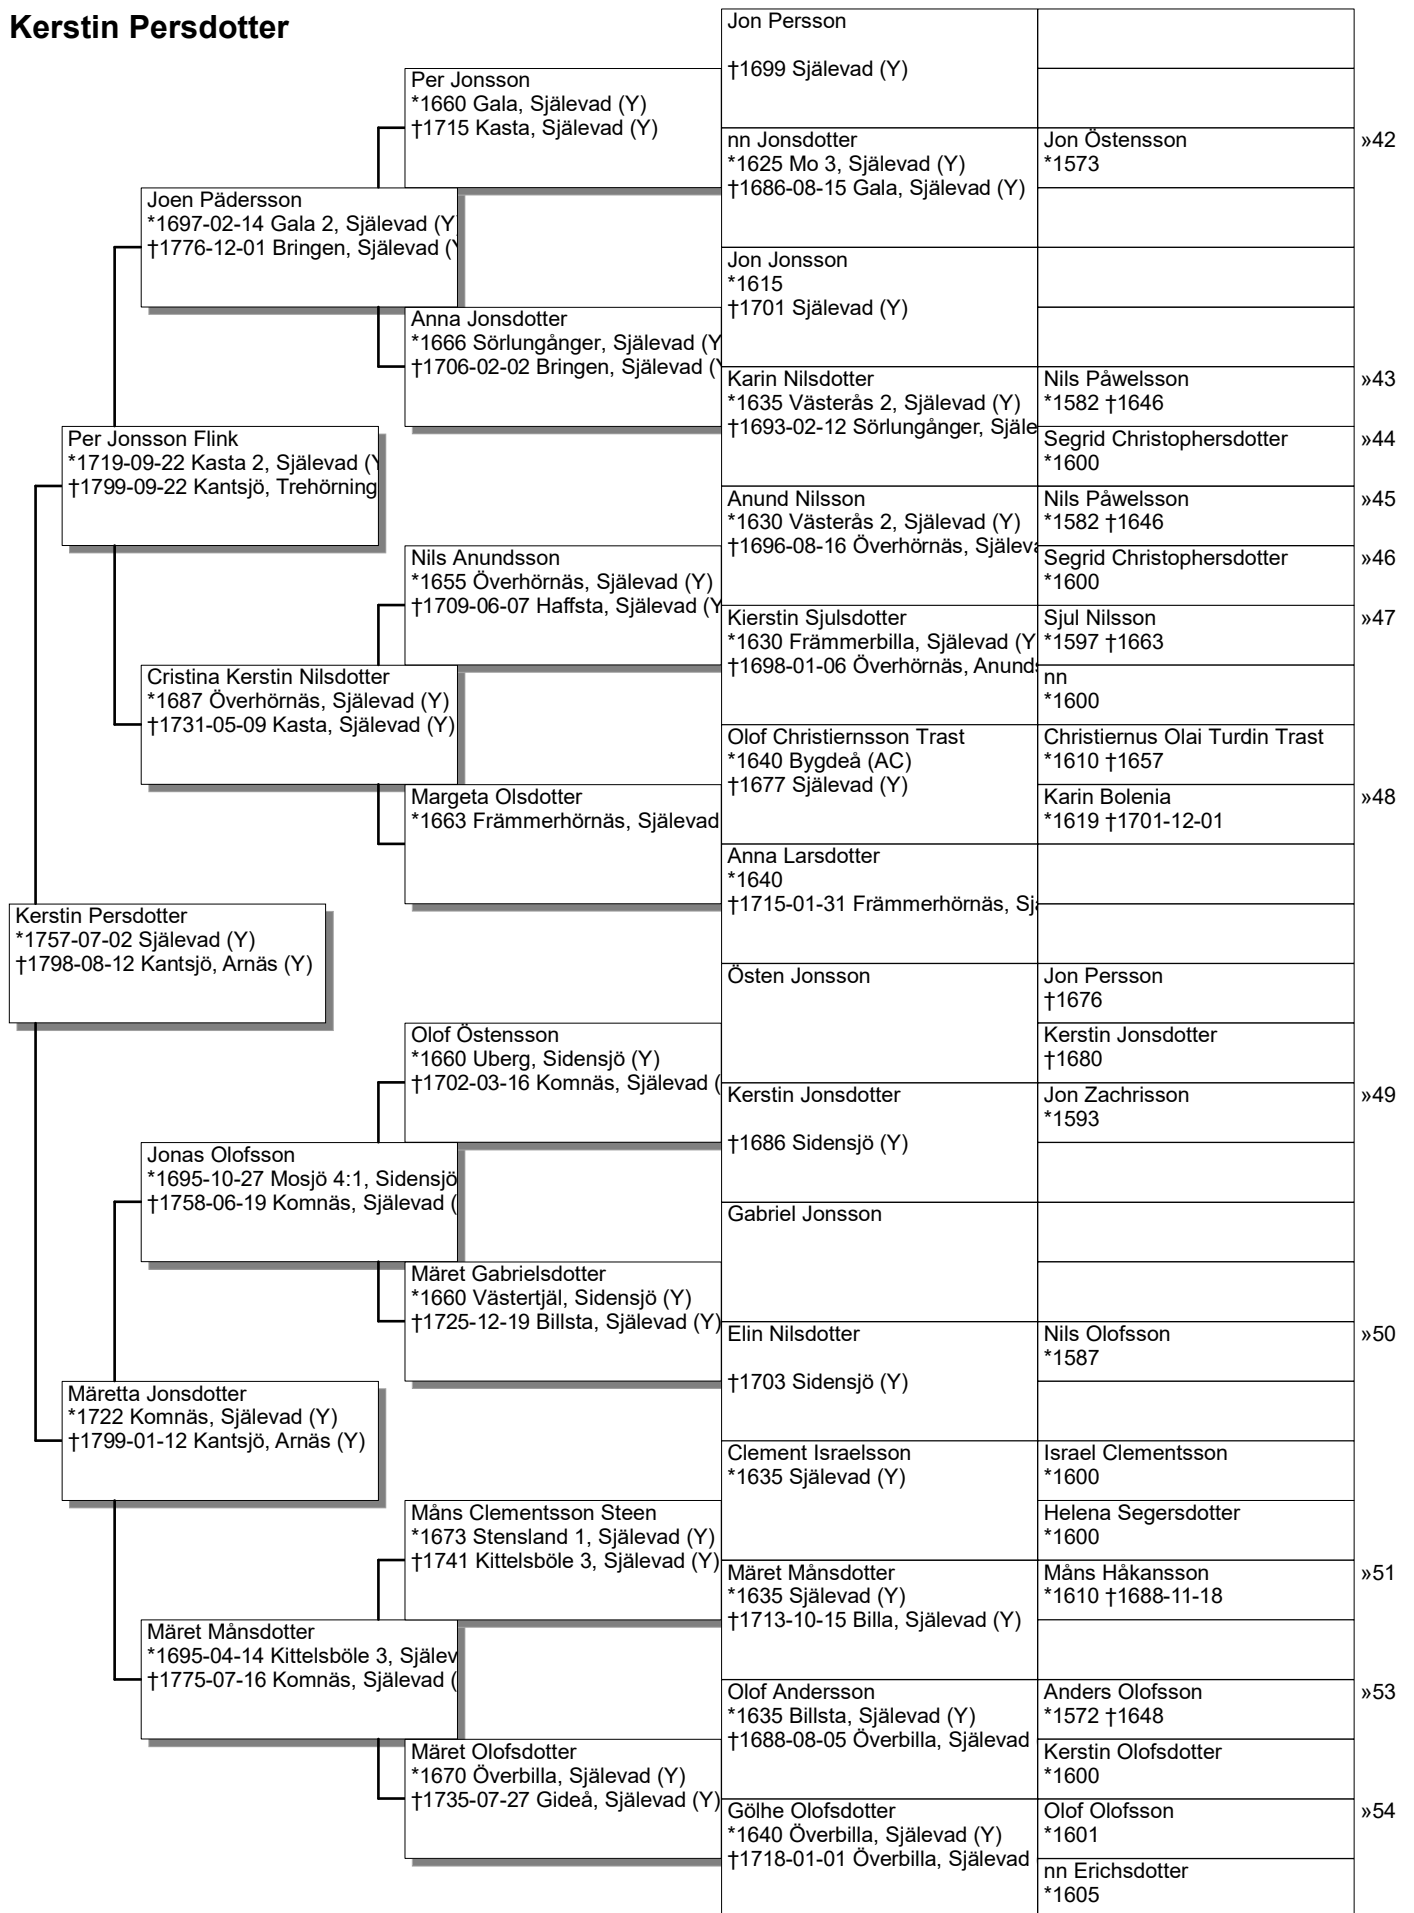

Antavla

Kerstin Persdotter