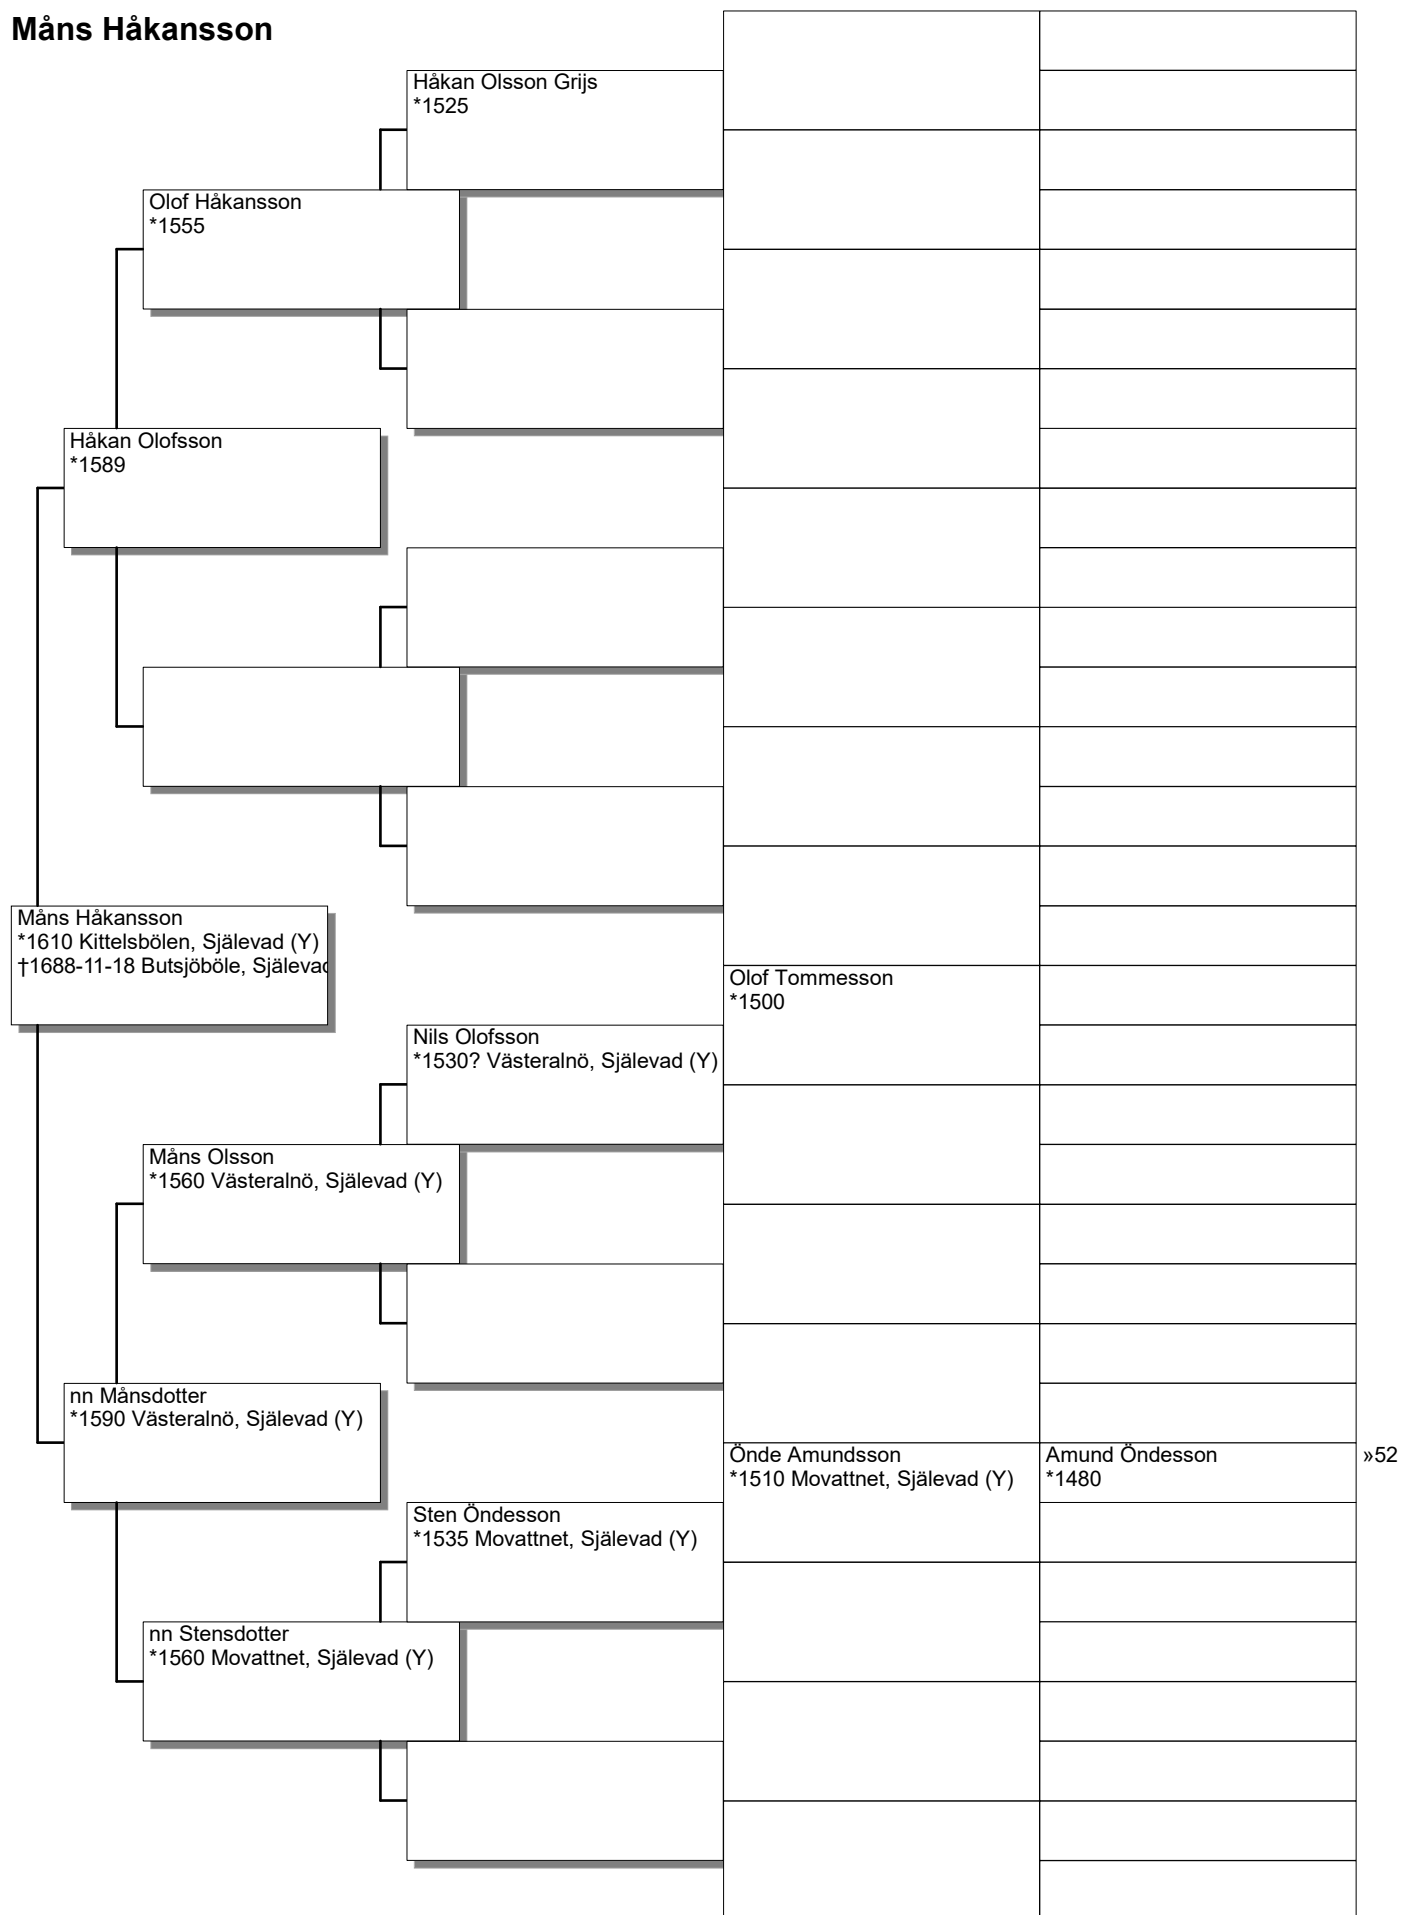

Jon Zachrisson

Antavla

Nils Olofsson

Antavla

Måns Håkansson

Antavla

Amund Öndesson

Önde
*1450