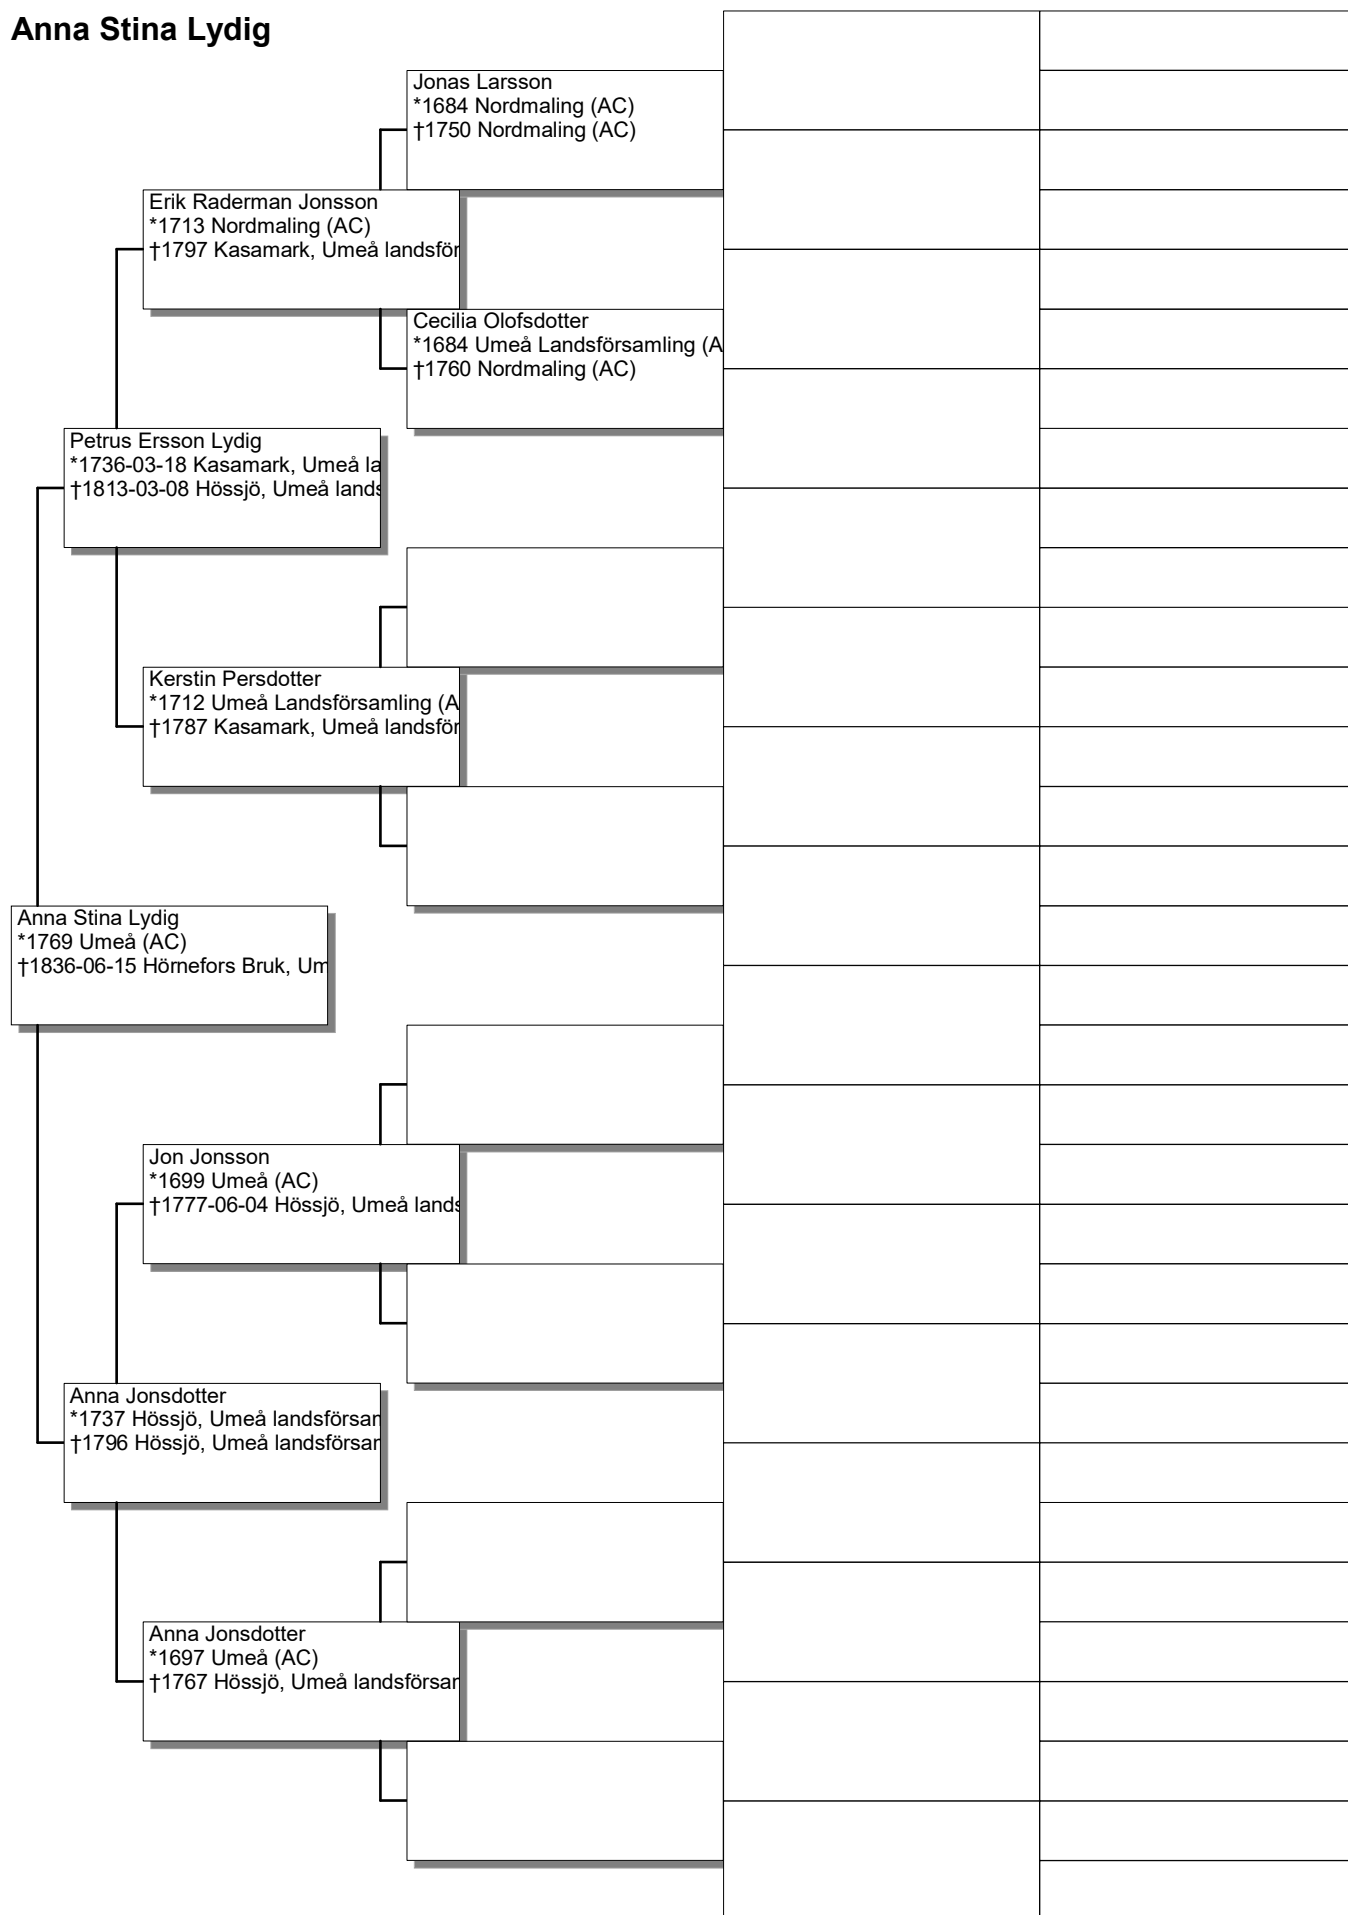

Antavla

Anna Stina Lydig