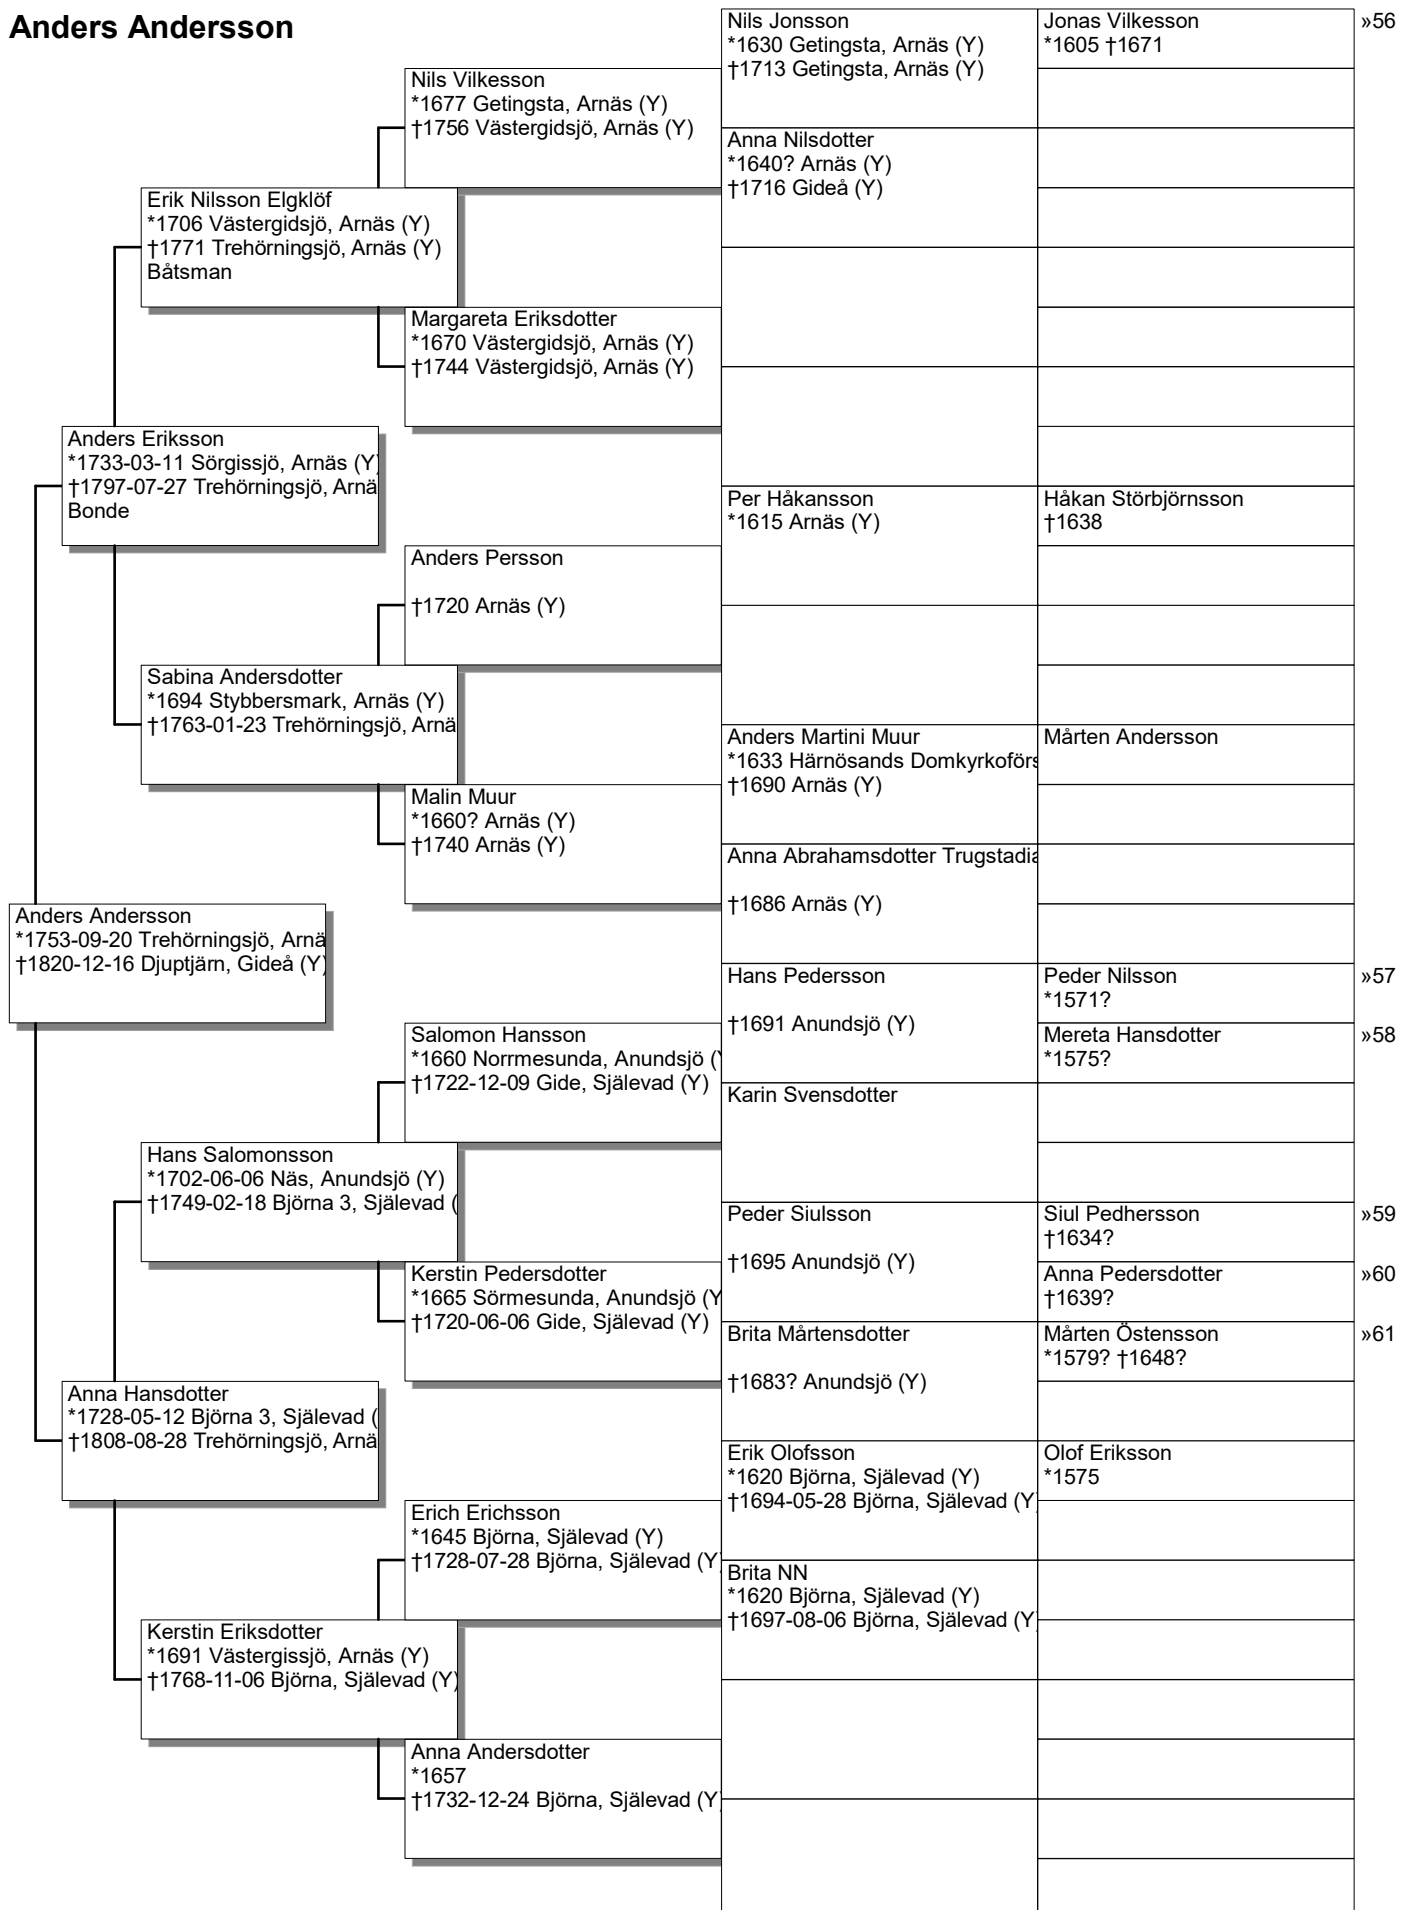

Amund Öndesson
*1480

Antavla

Anders Olofsson

Antavla

Olof Olofsson

Antavla

Anders Andersson

Antavla