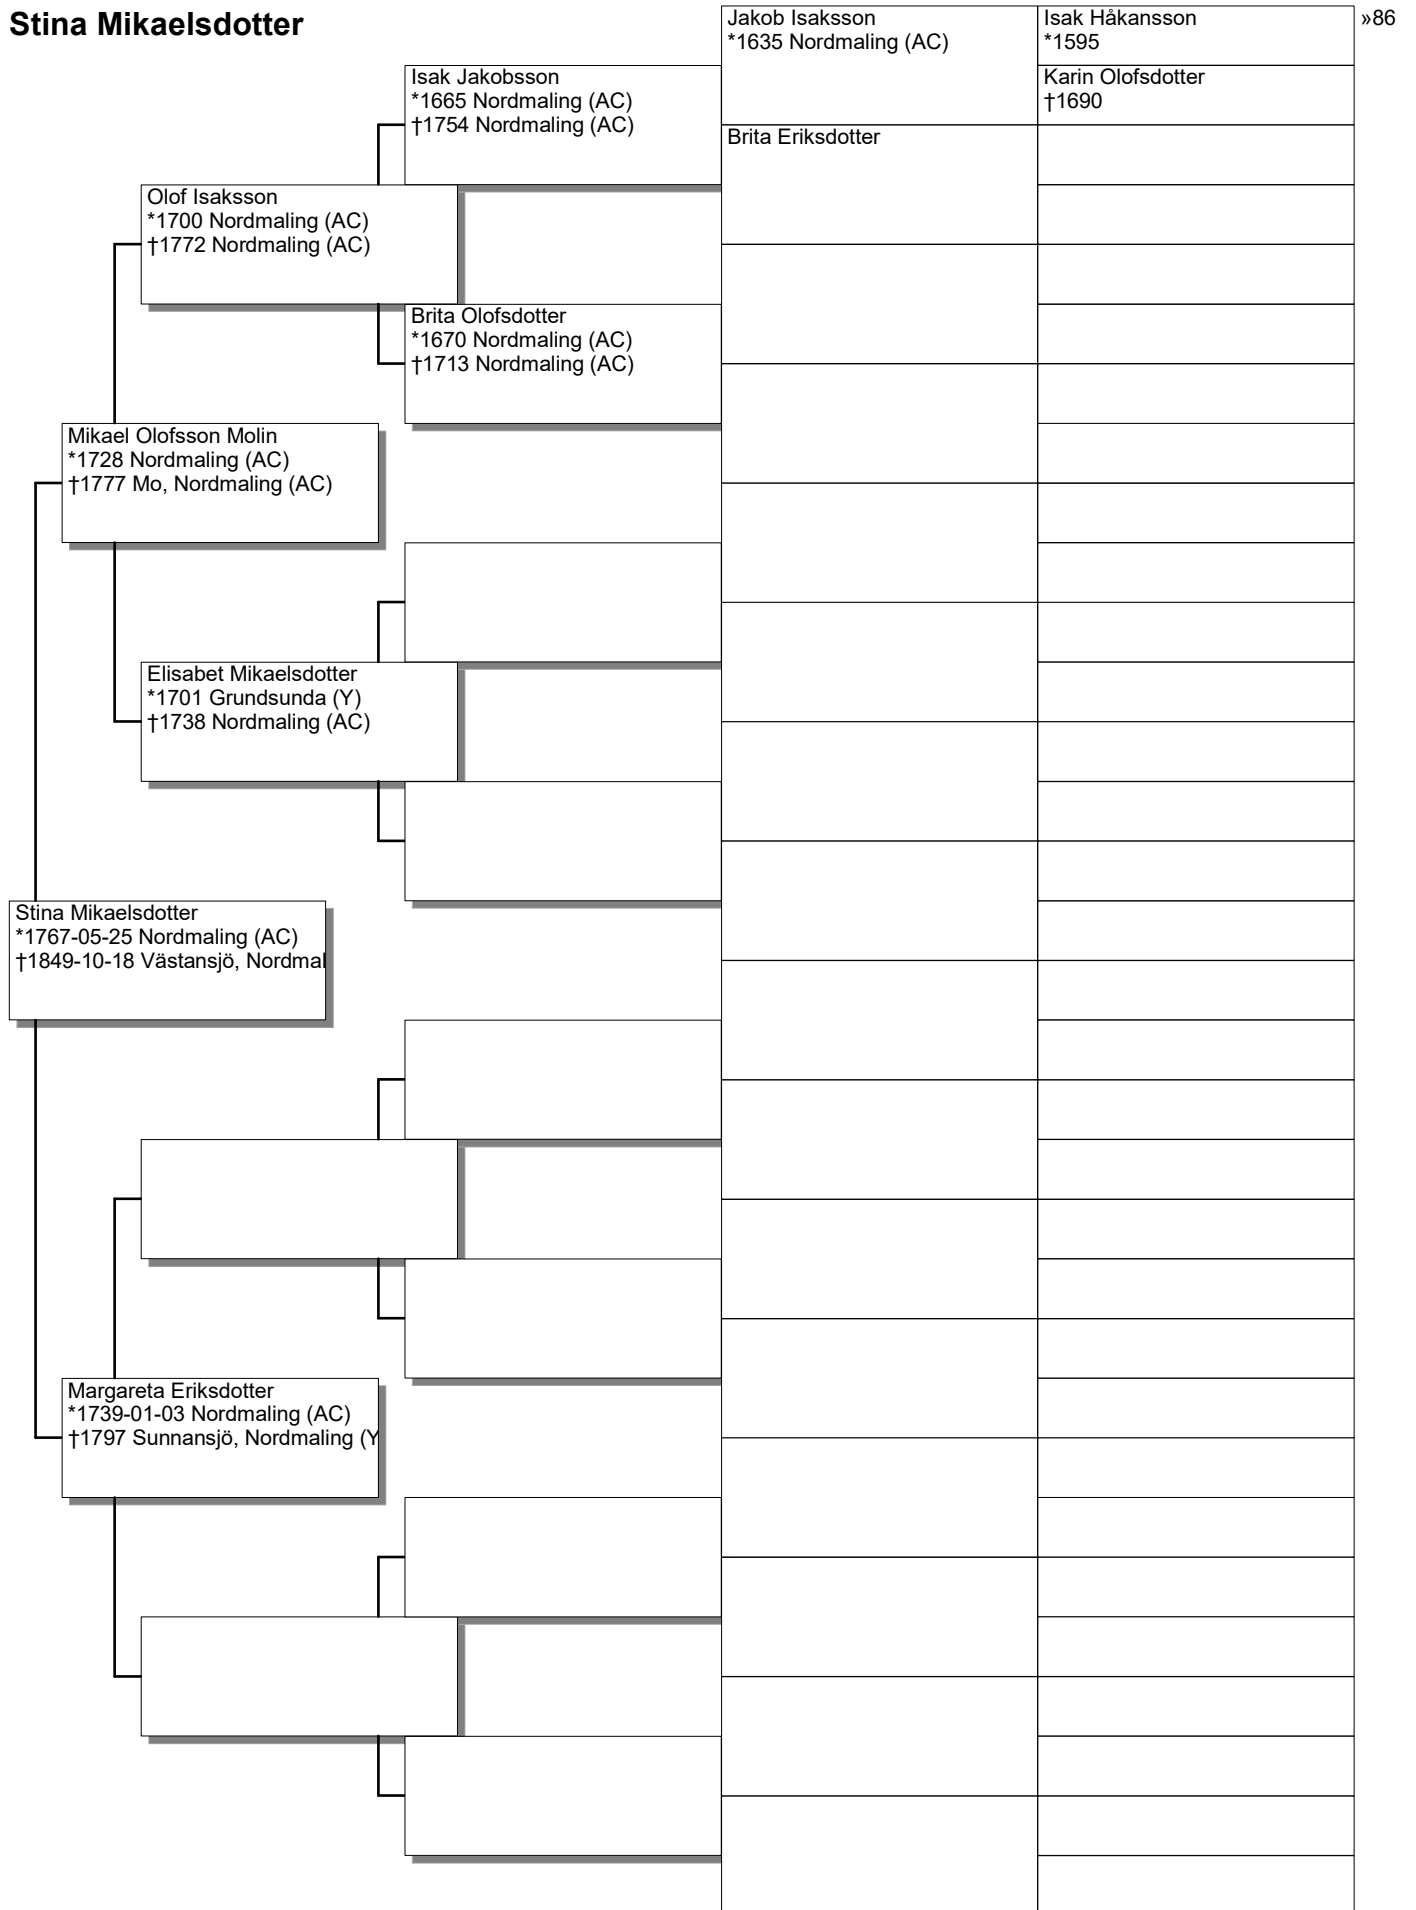

Antavla

Stina Mikaelson