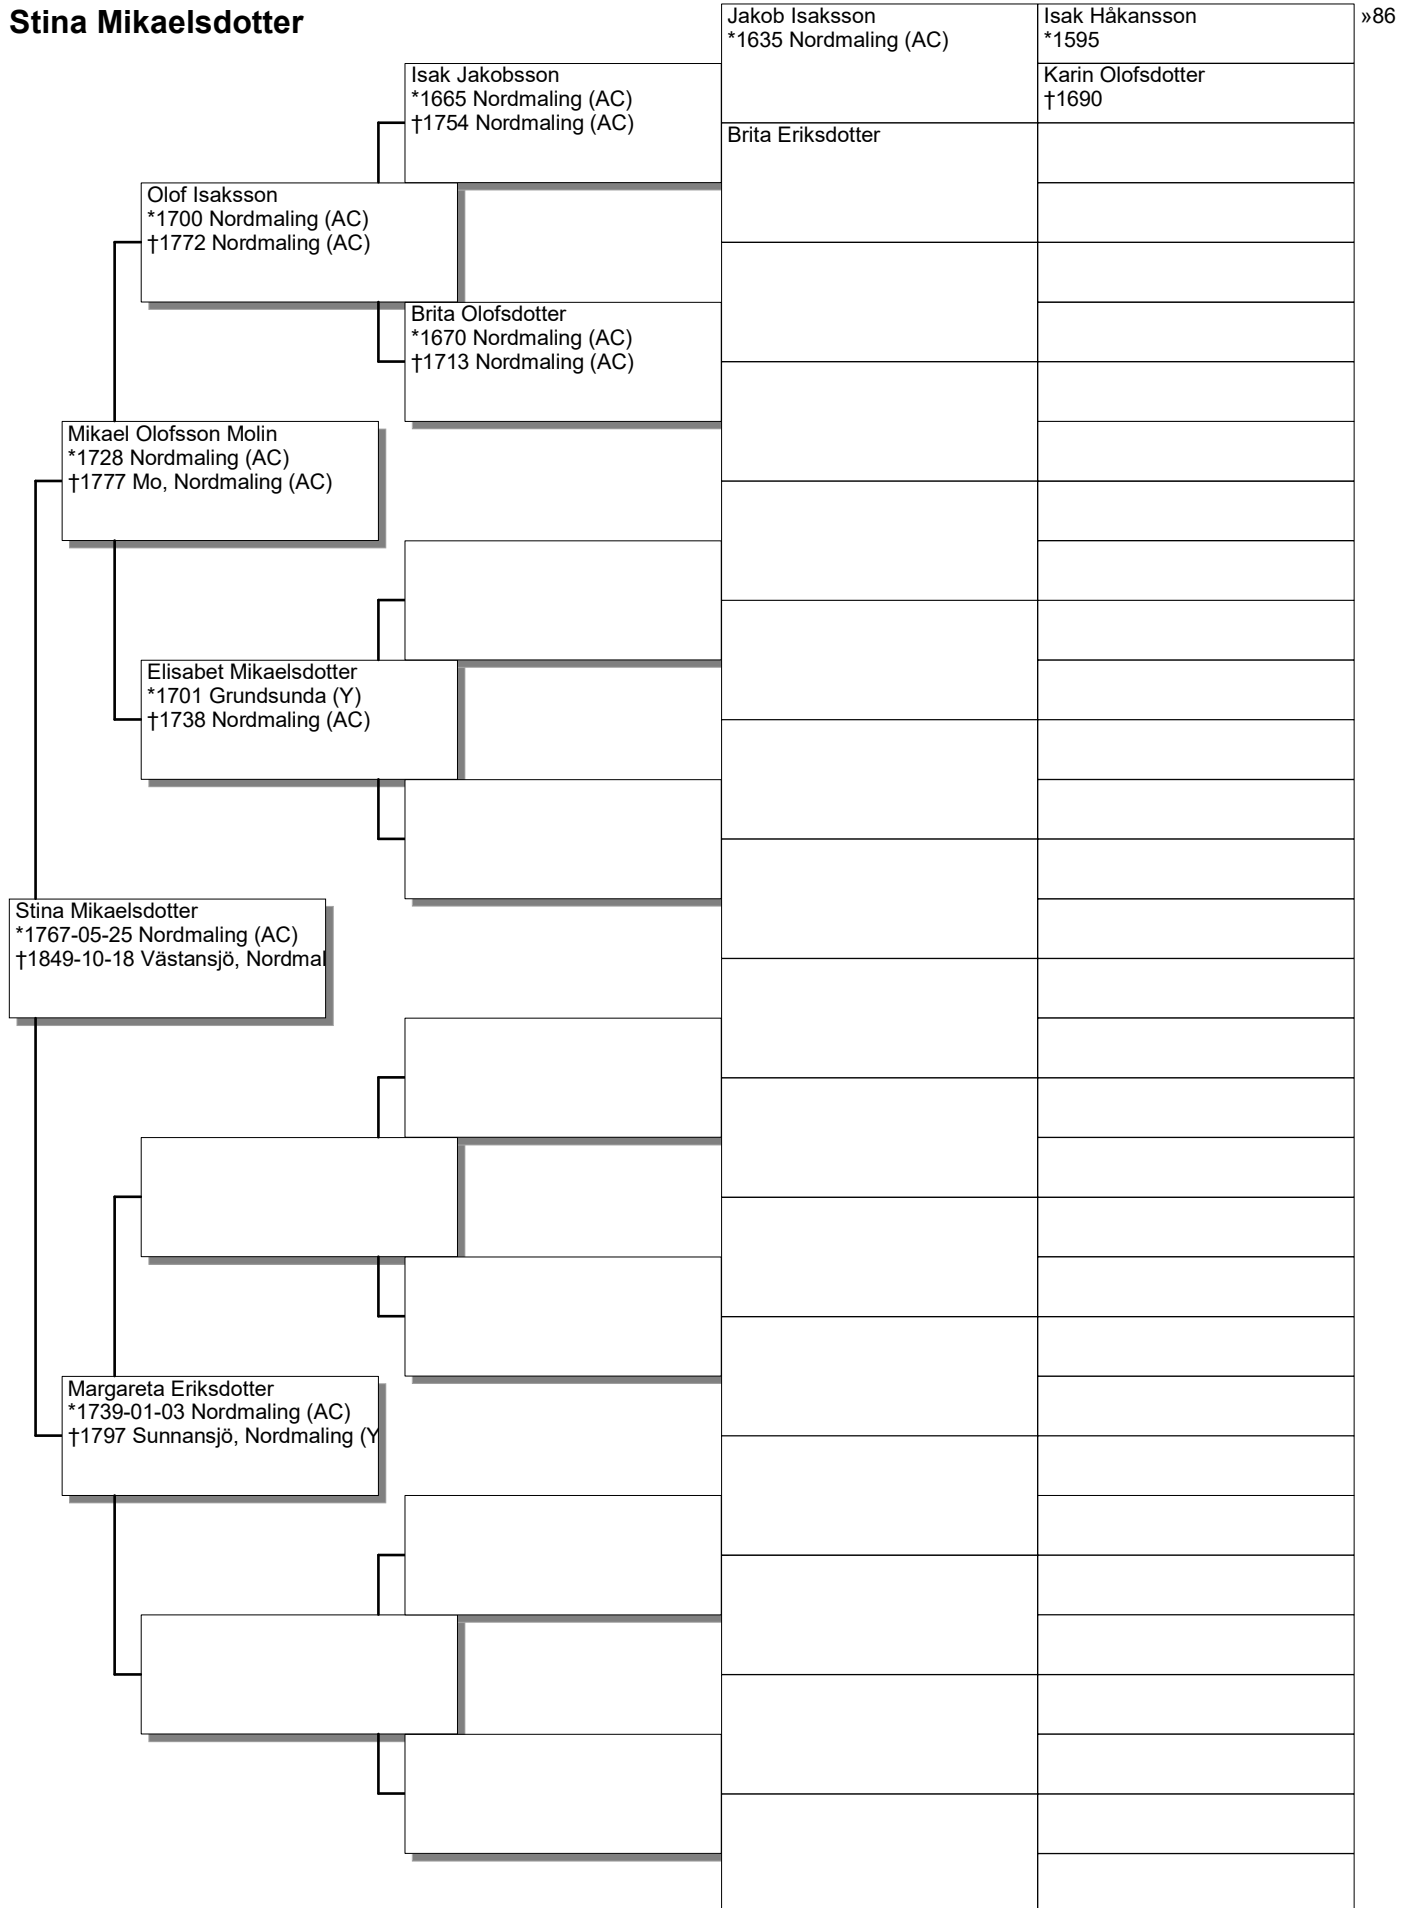

Antavla

Stina Mikaelson