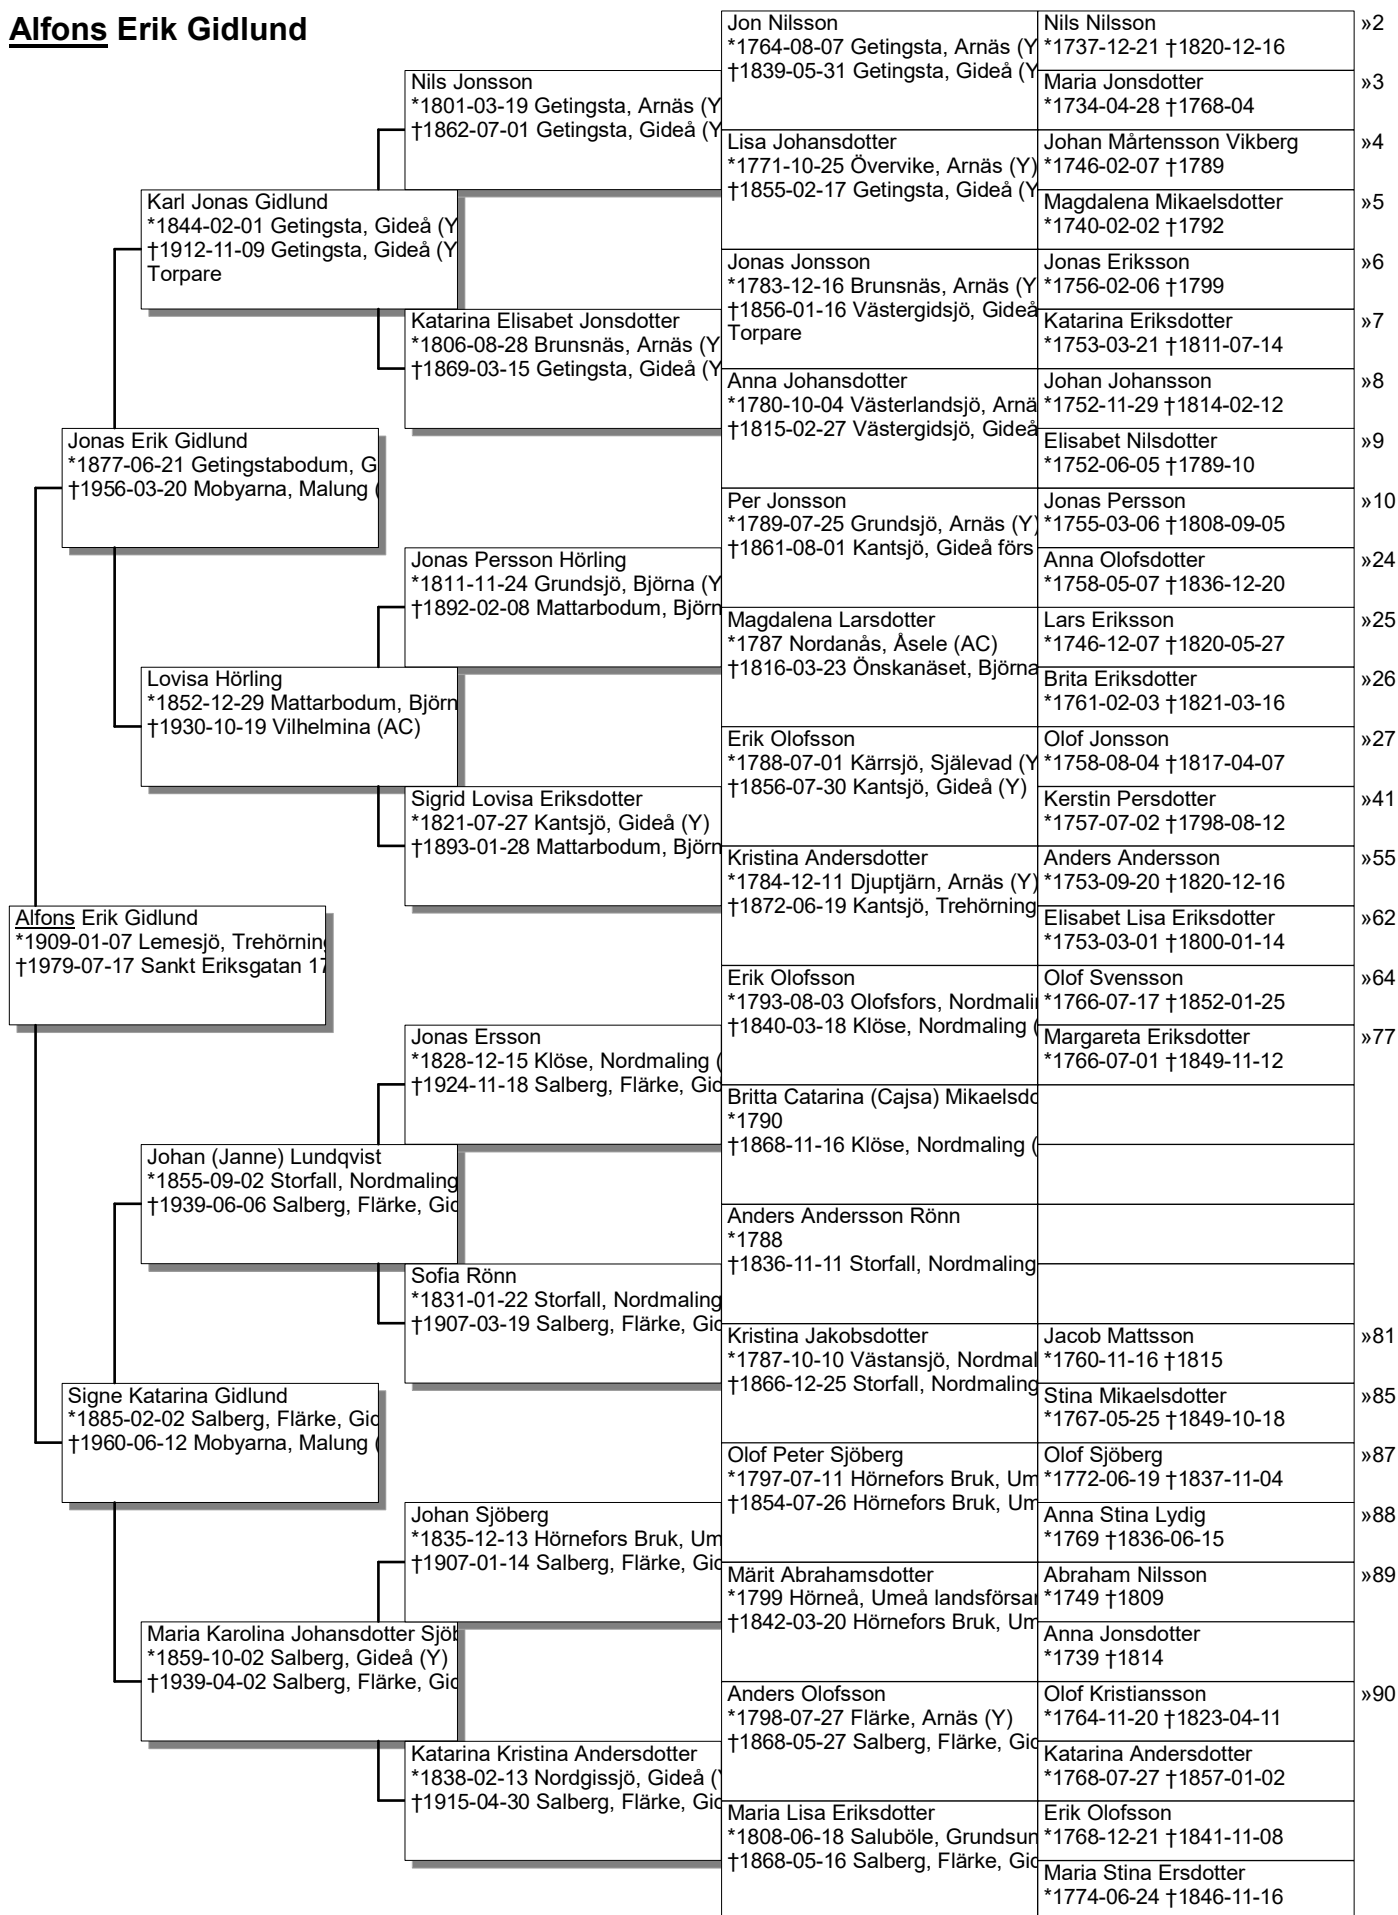

Antavla

Alfons Erik Gidlund

Antavla

Johan Mårtensson Vikberg

Antavla

Magdalena Mikaelsson

Antavla

Jonas Eriksson