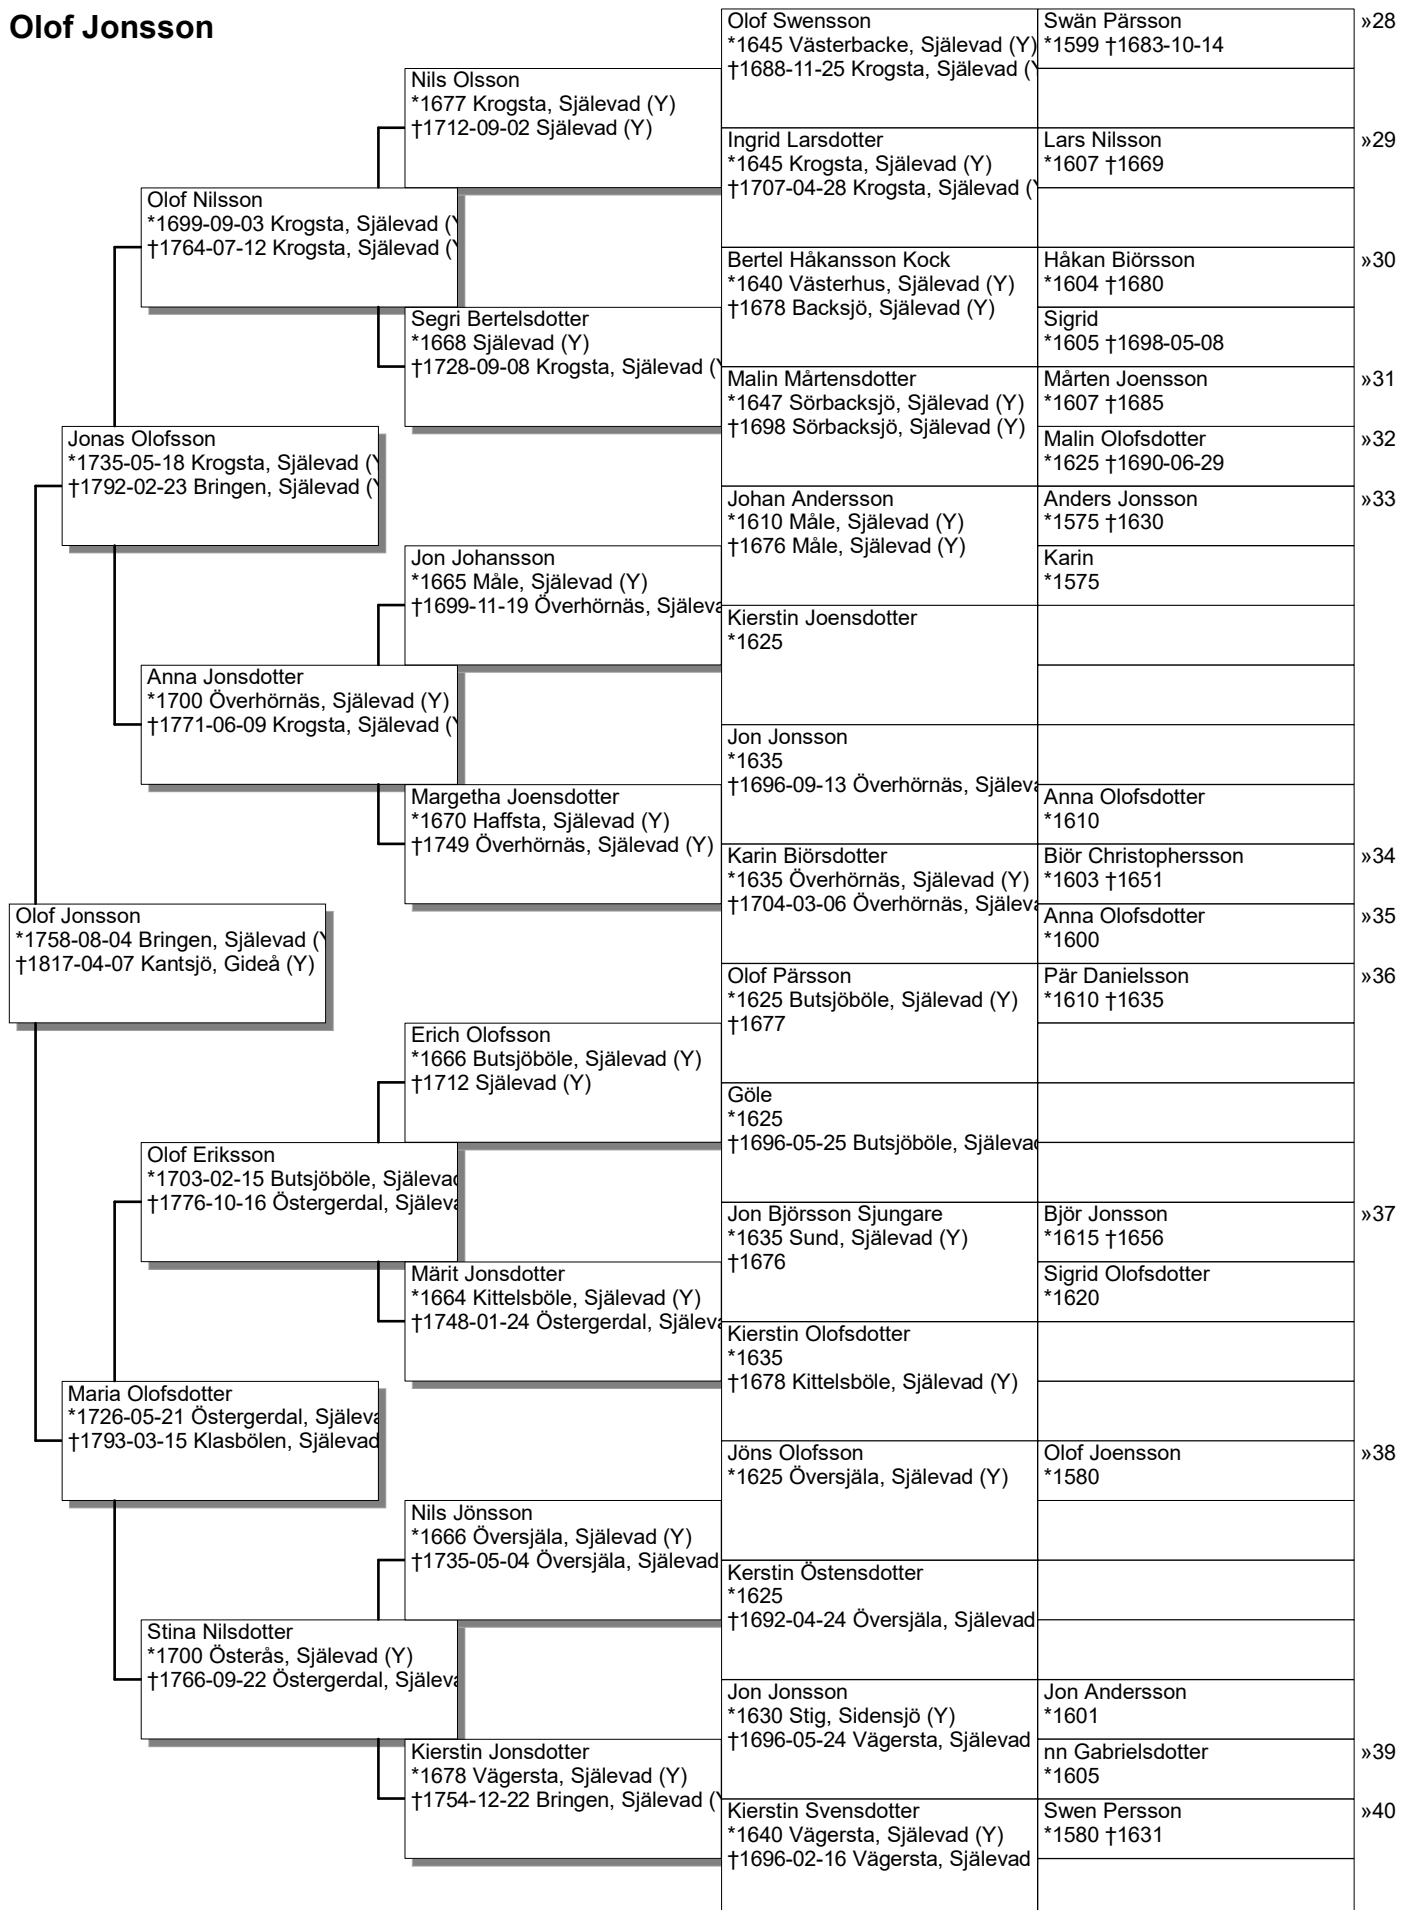

Antavla

Lars Eriksson

Antavla

Brita Eriksdotter

Antavla

Olof Jonsson

Antavla

Swän Pärsson