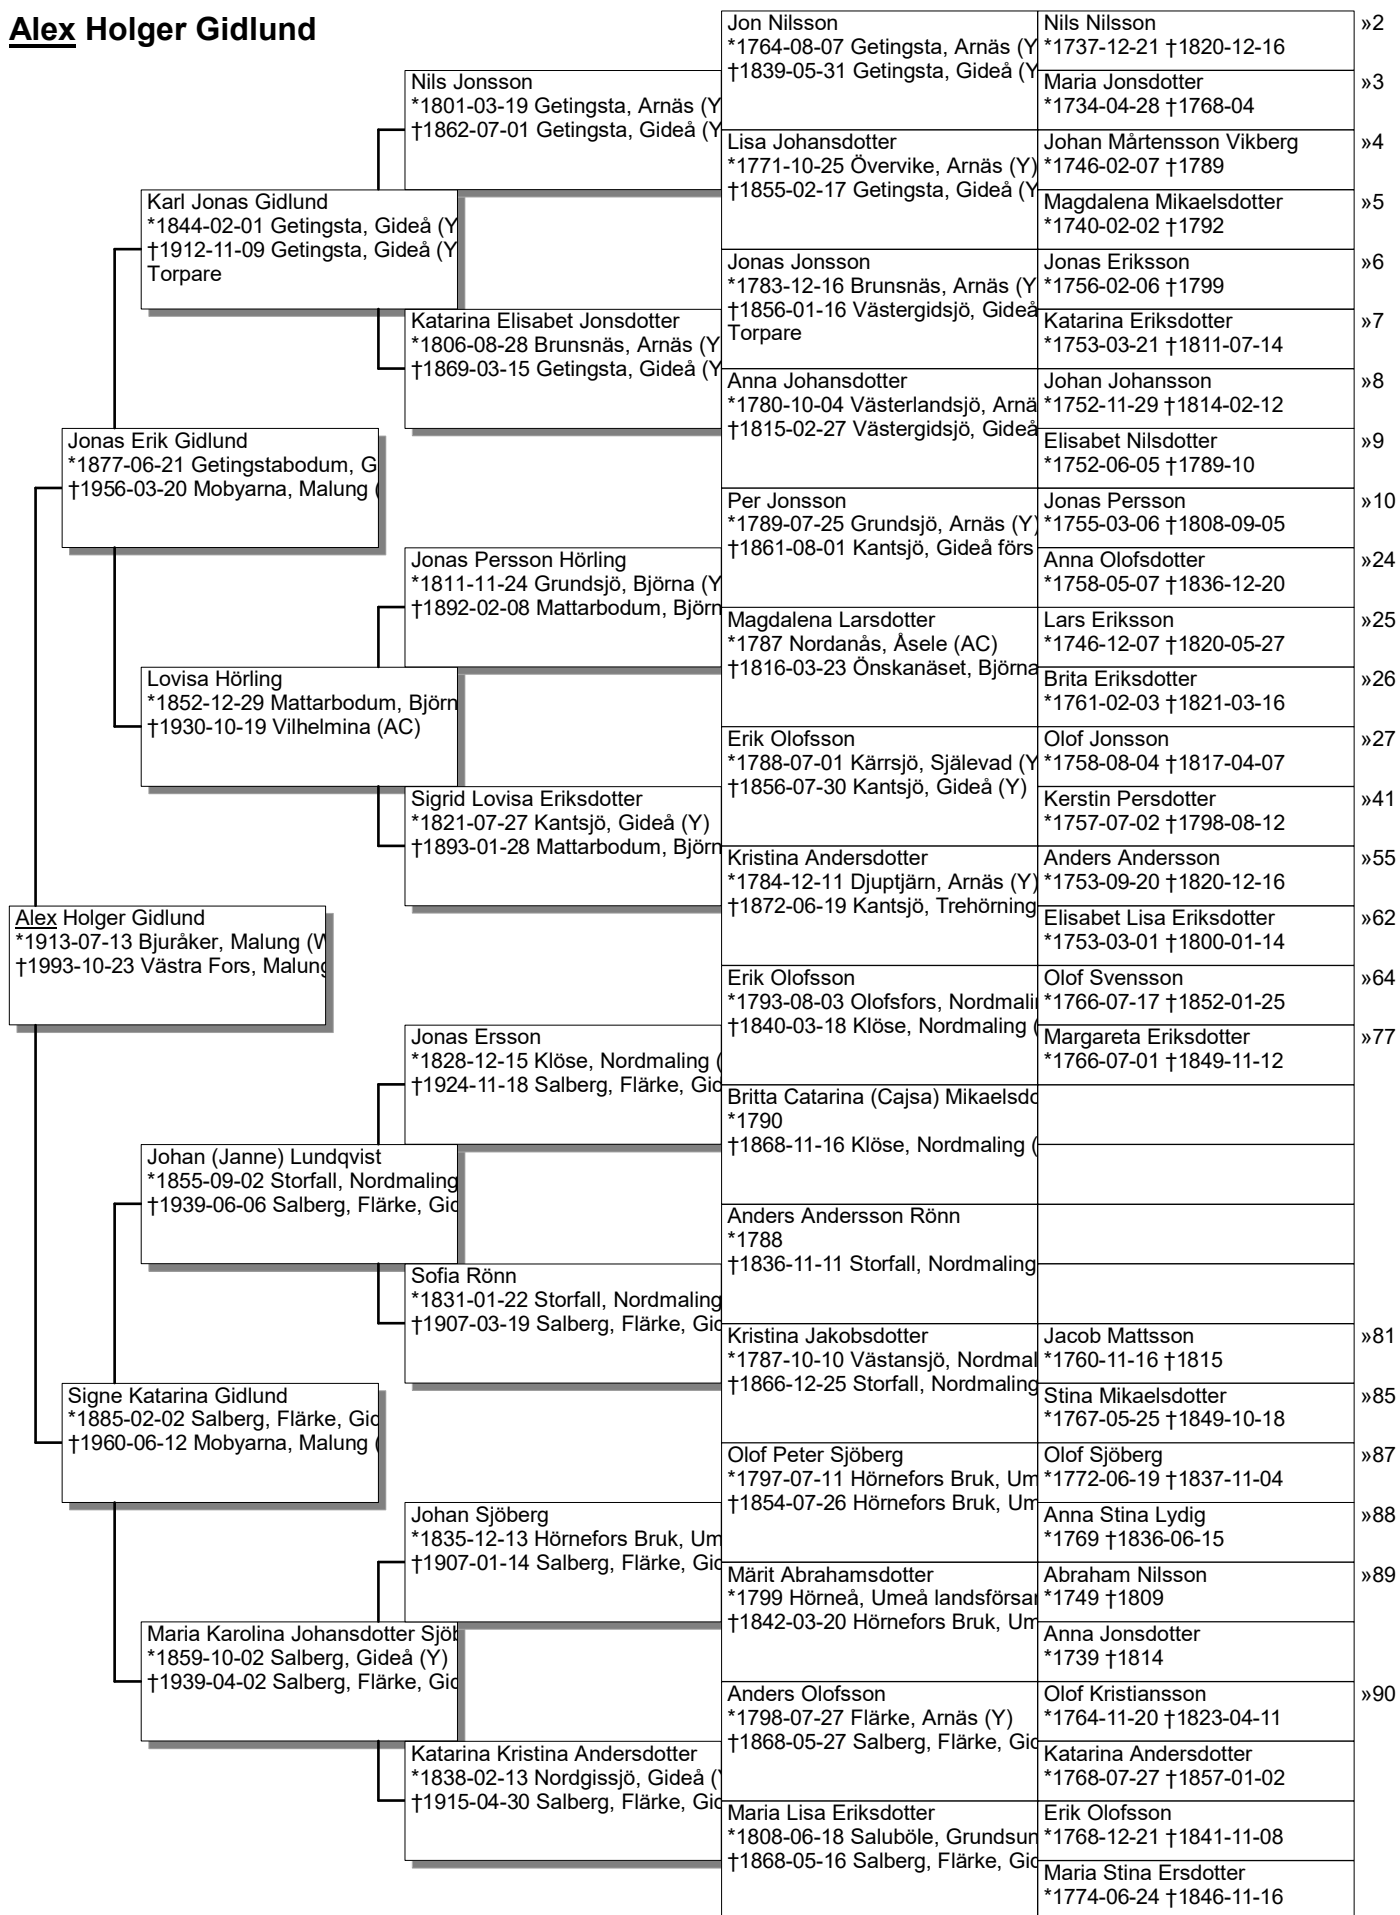

Antavla

Alex Holger Gidlund

Antavla

Nils Nilsson

Antavla

Maria Jonsdotter

Antavla

Johan Mårtensson Vikberg

Antavla

Magdalena Mikaelsson

Antavla

Jonas Eriksson

Antavla

Katarina Eriksdotter

Antavla

Johan Johansson