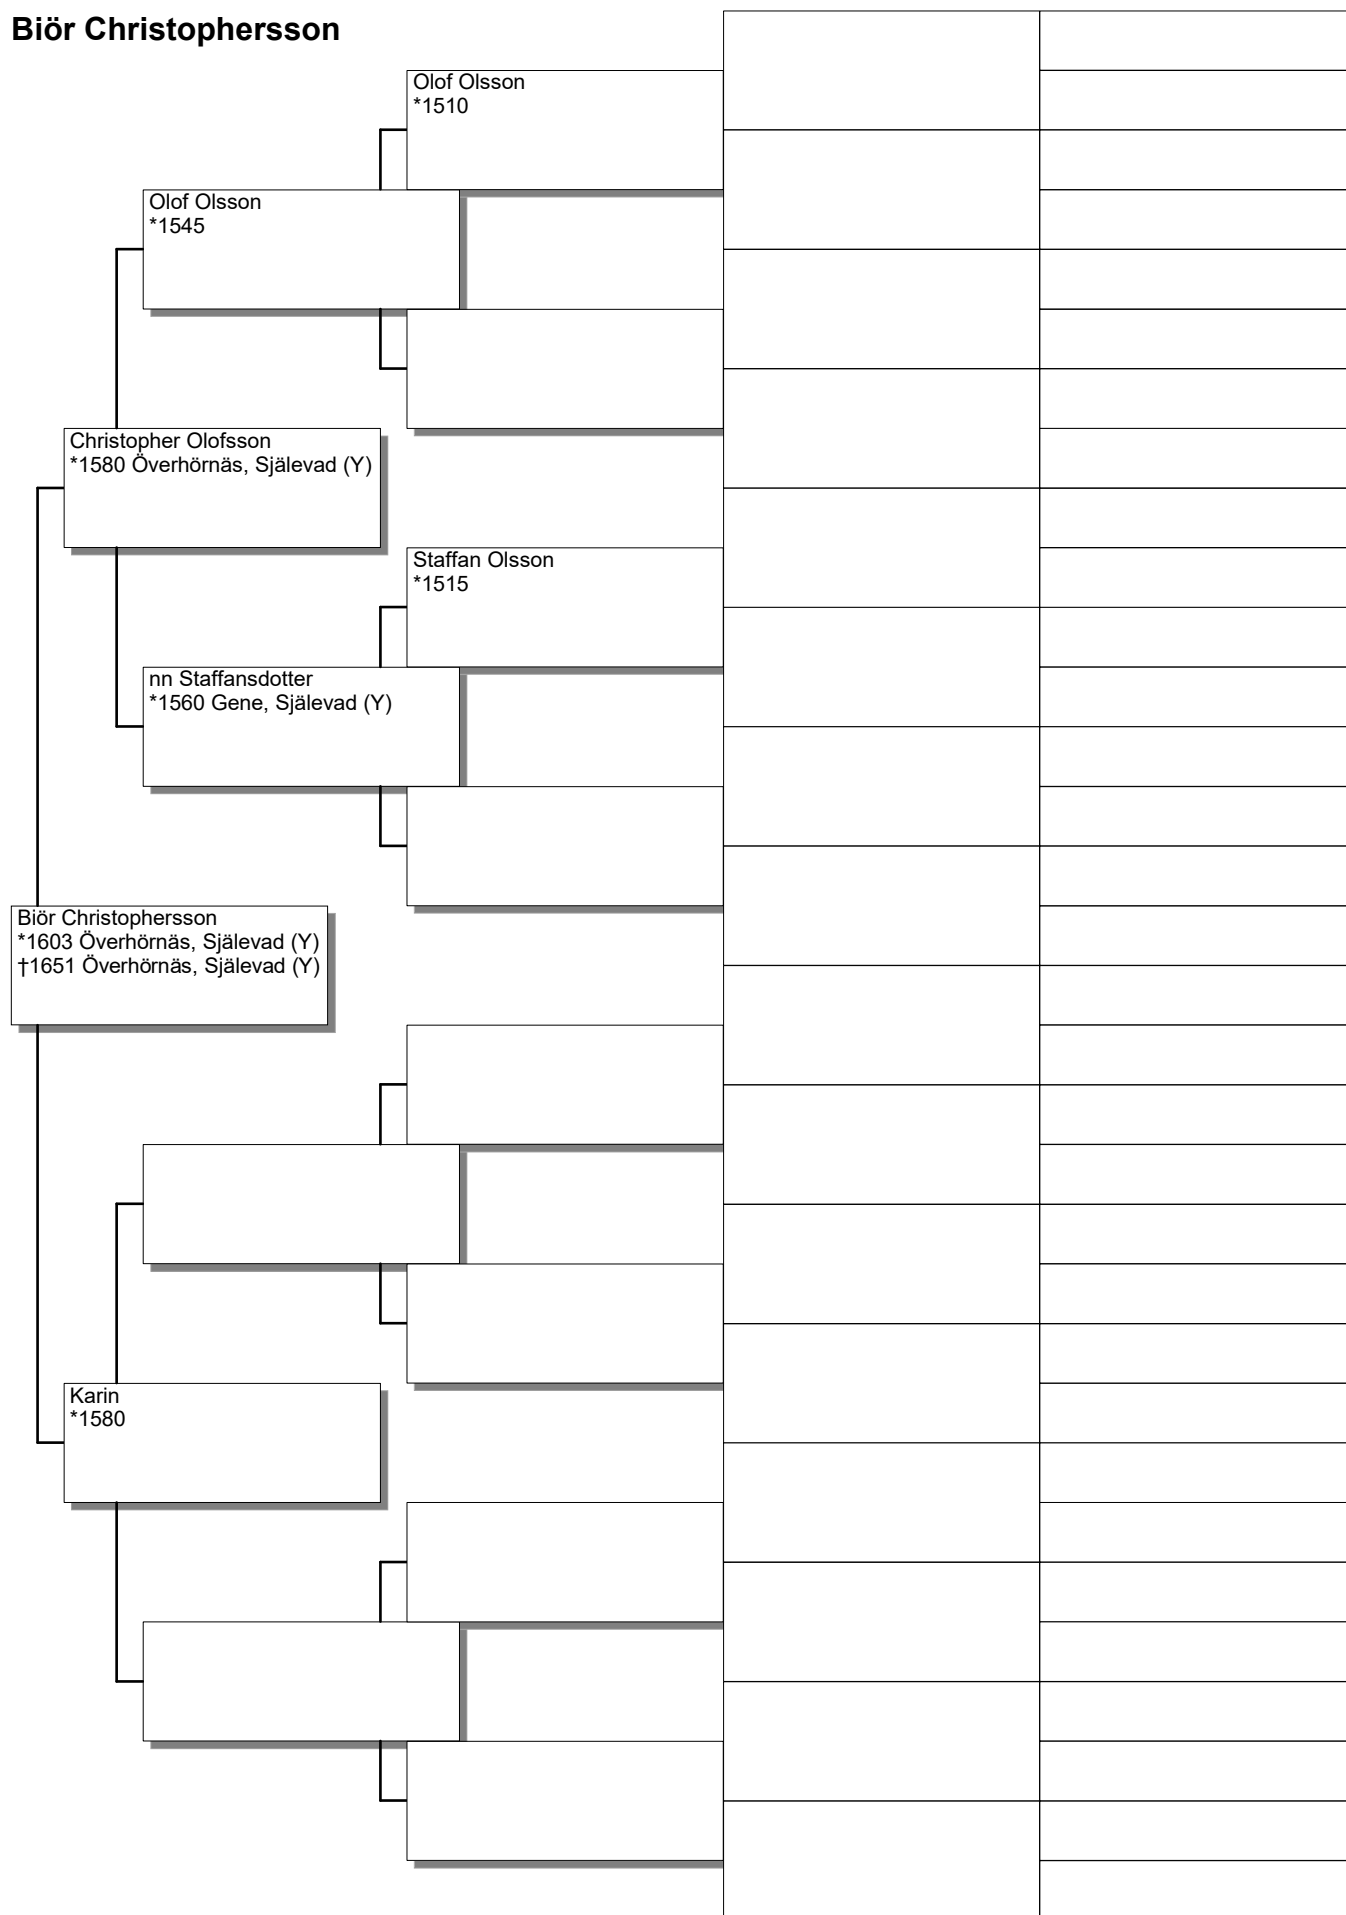

Antavla

Biör Christophersson