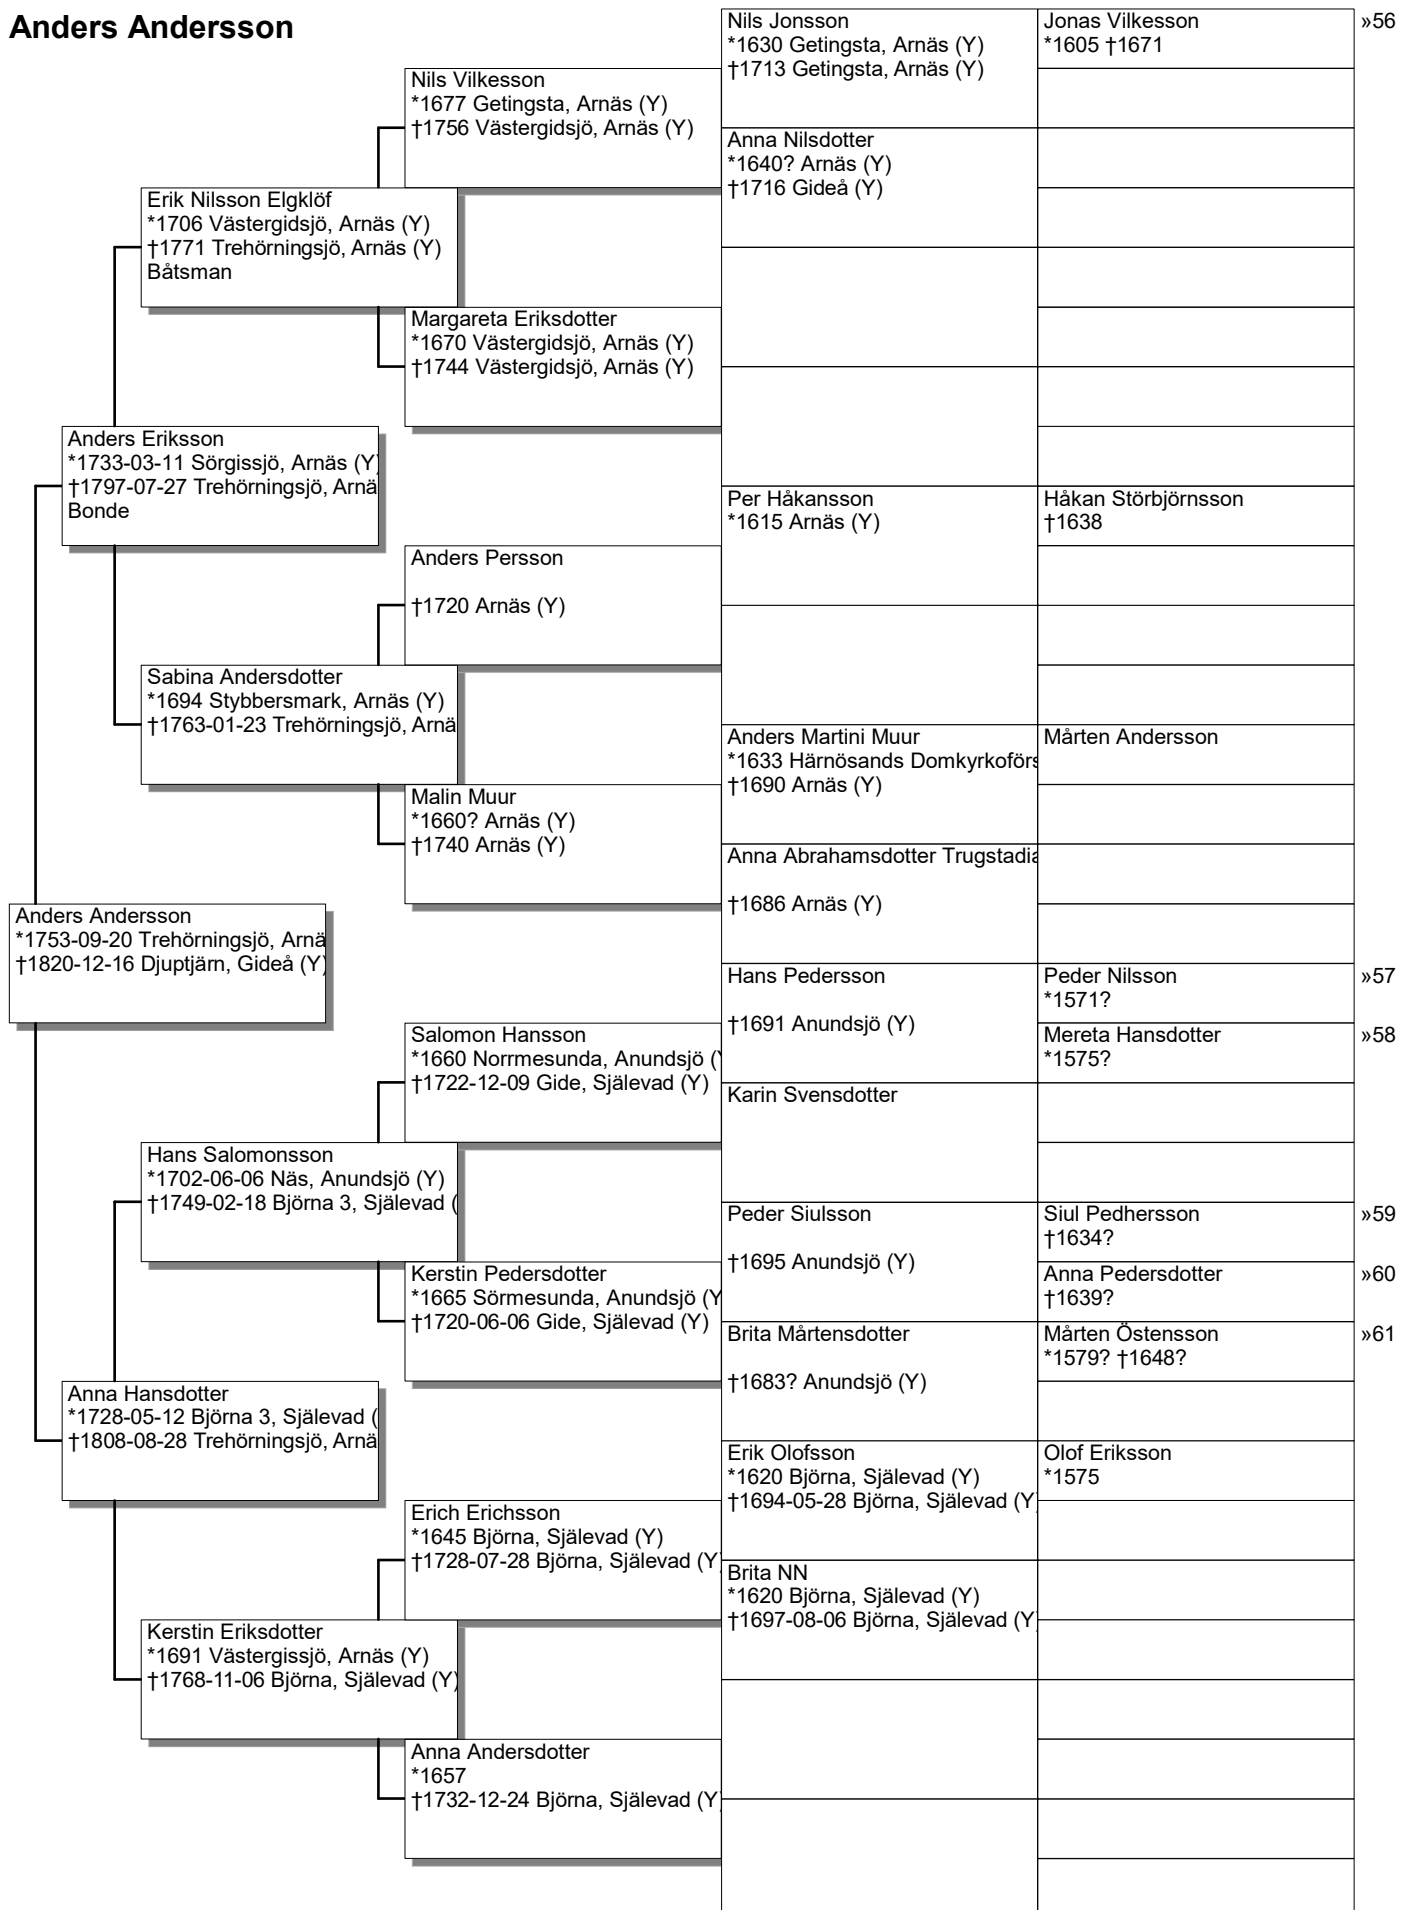

Antavla

Anders Andersson