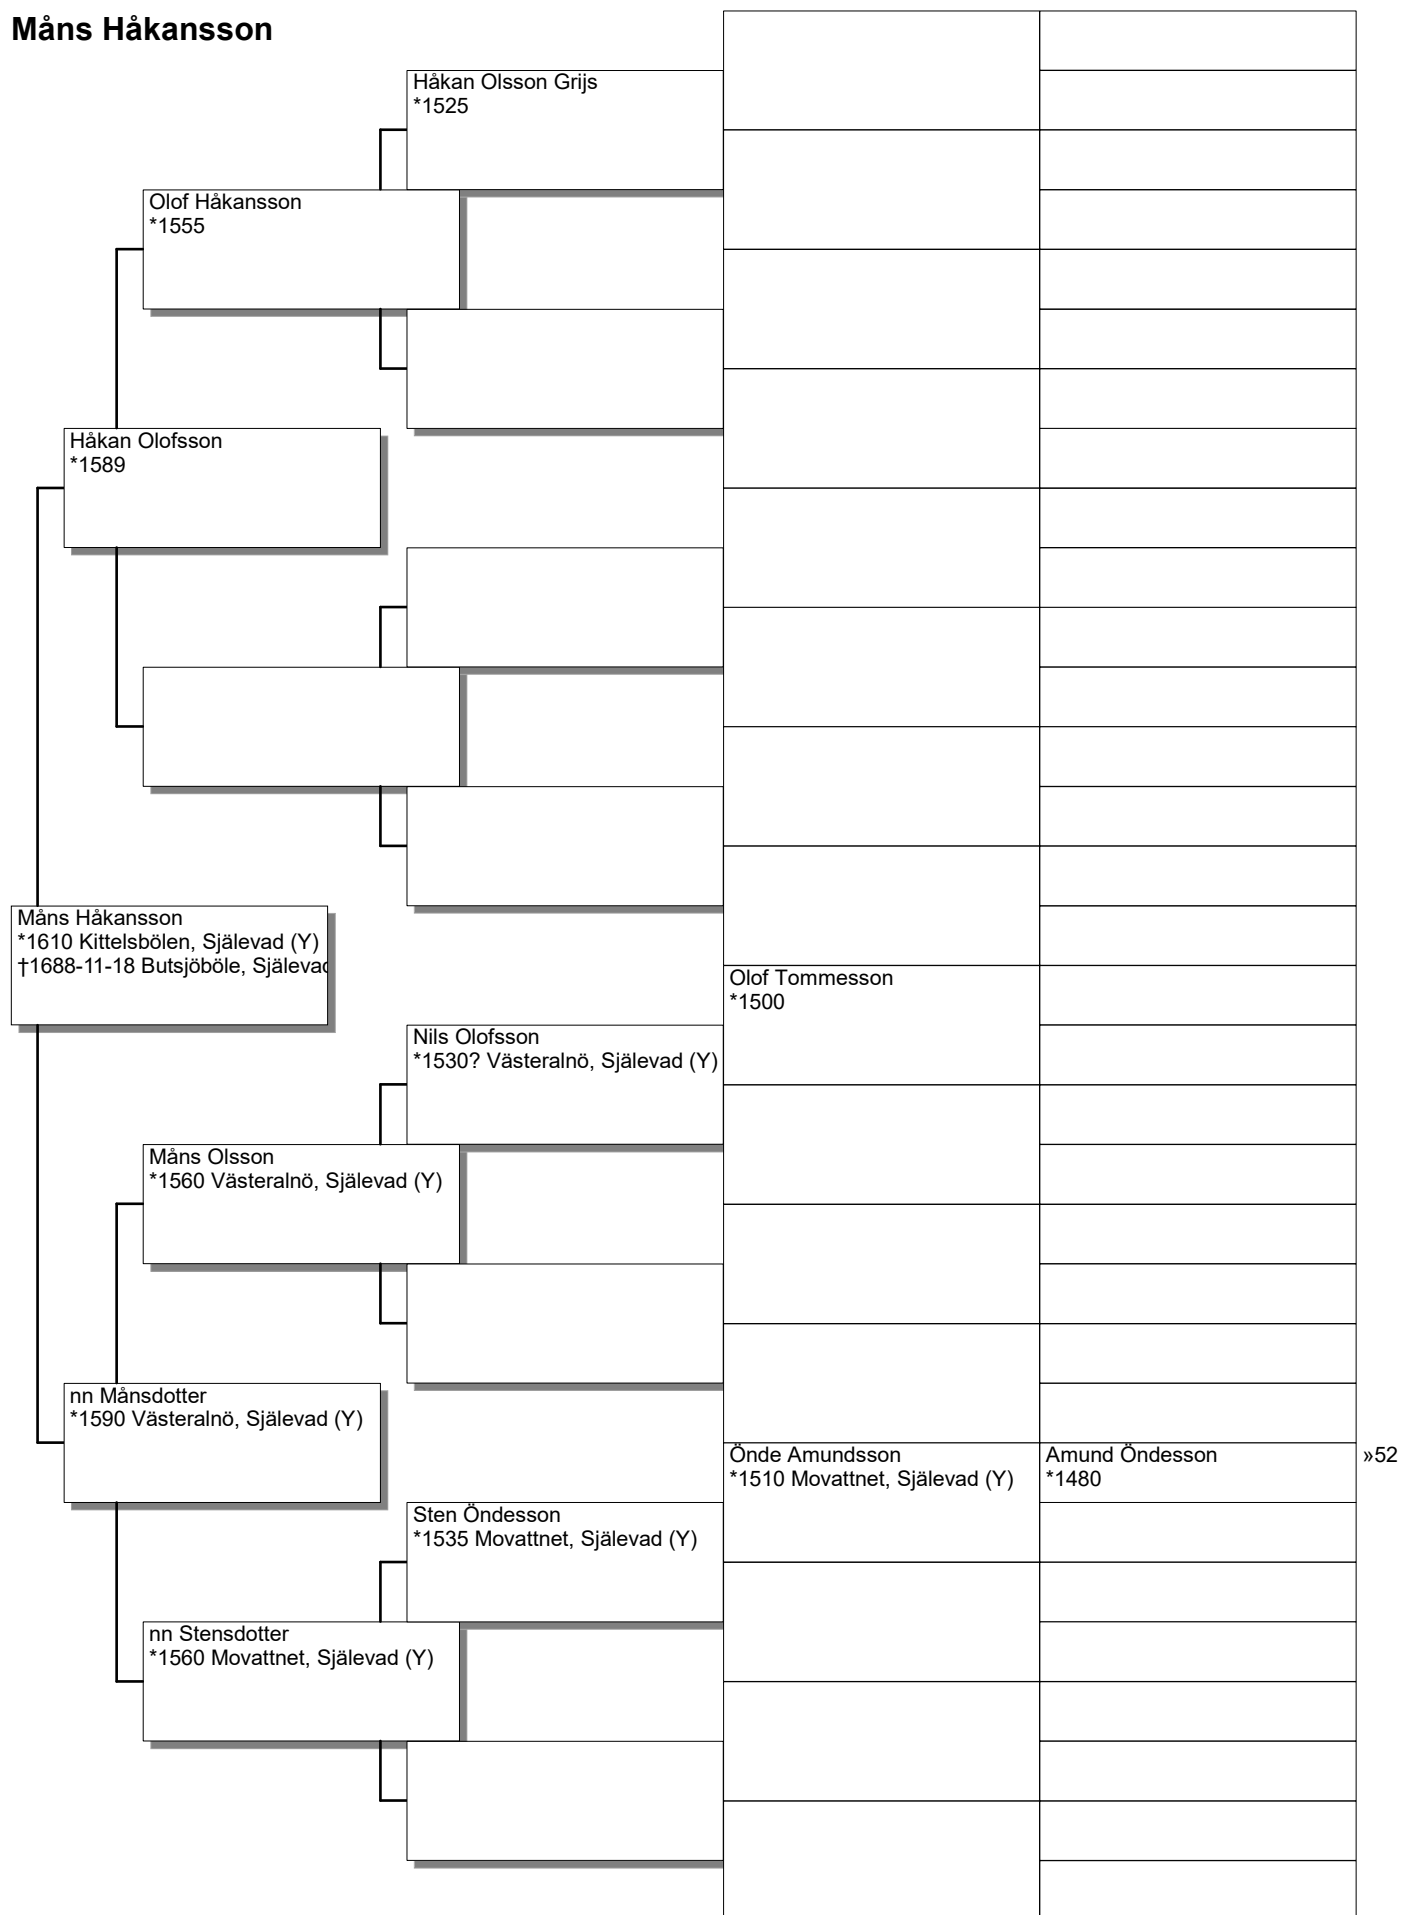

Antavla

Måns Håkansson