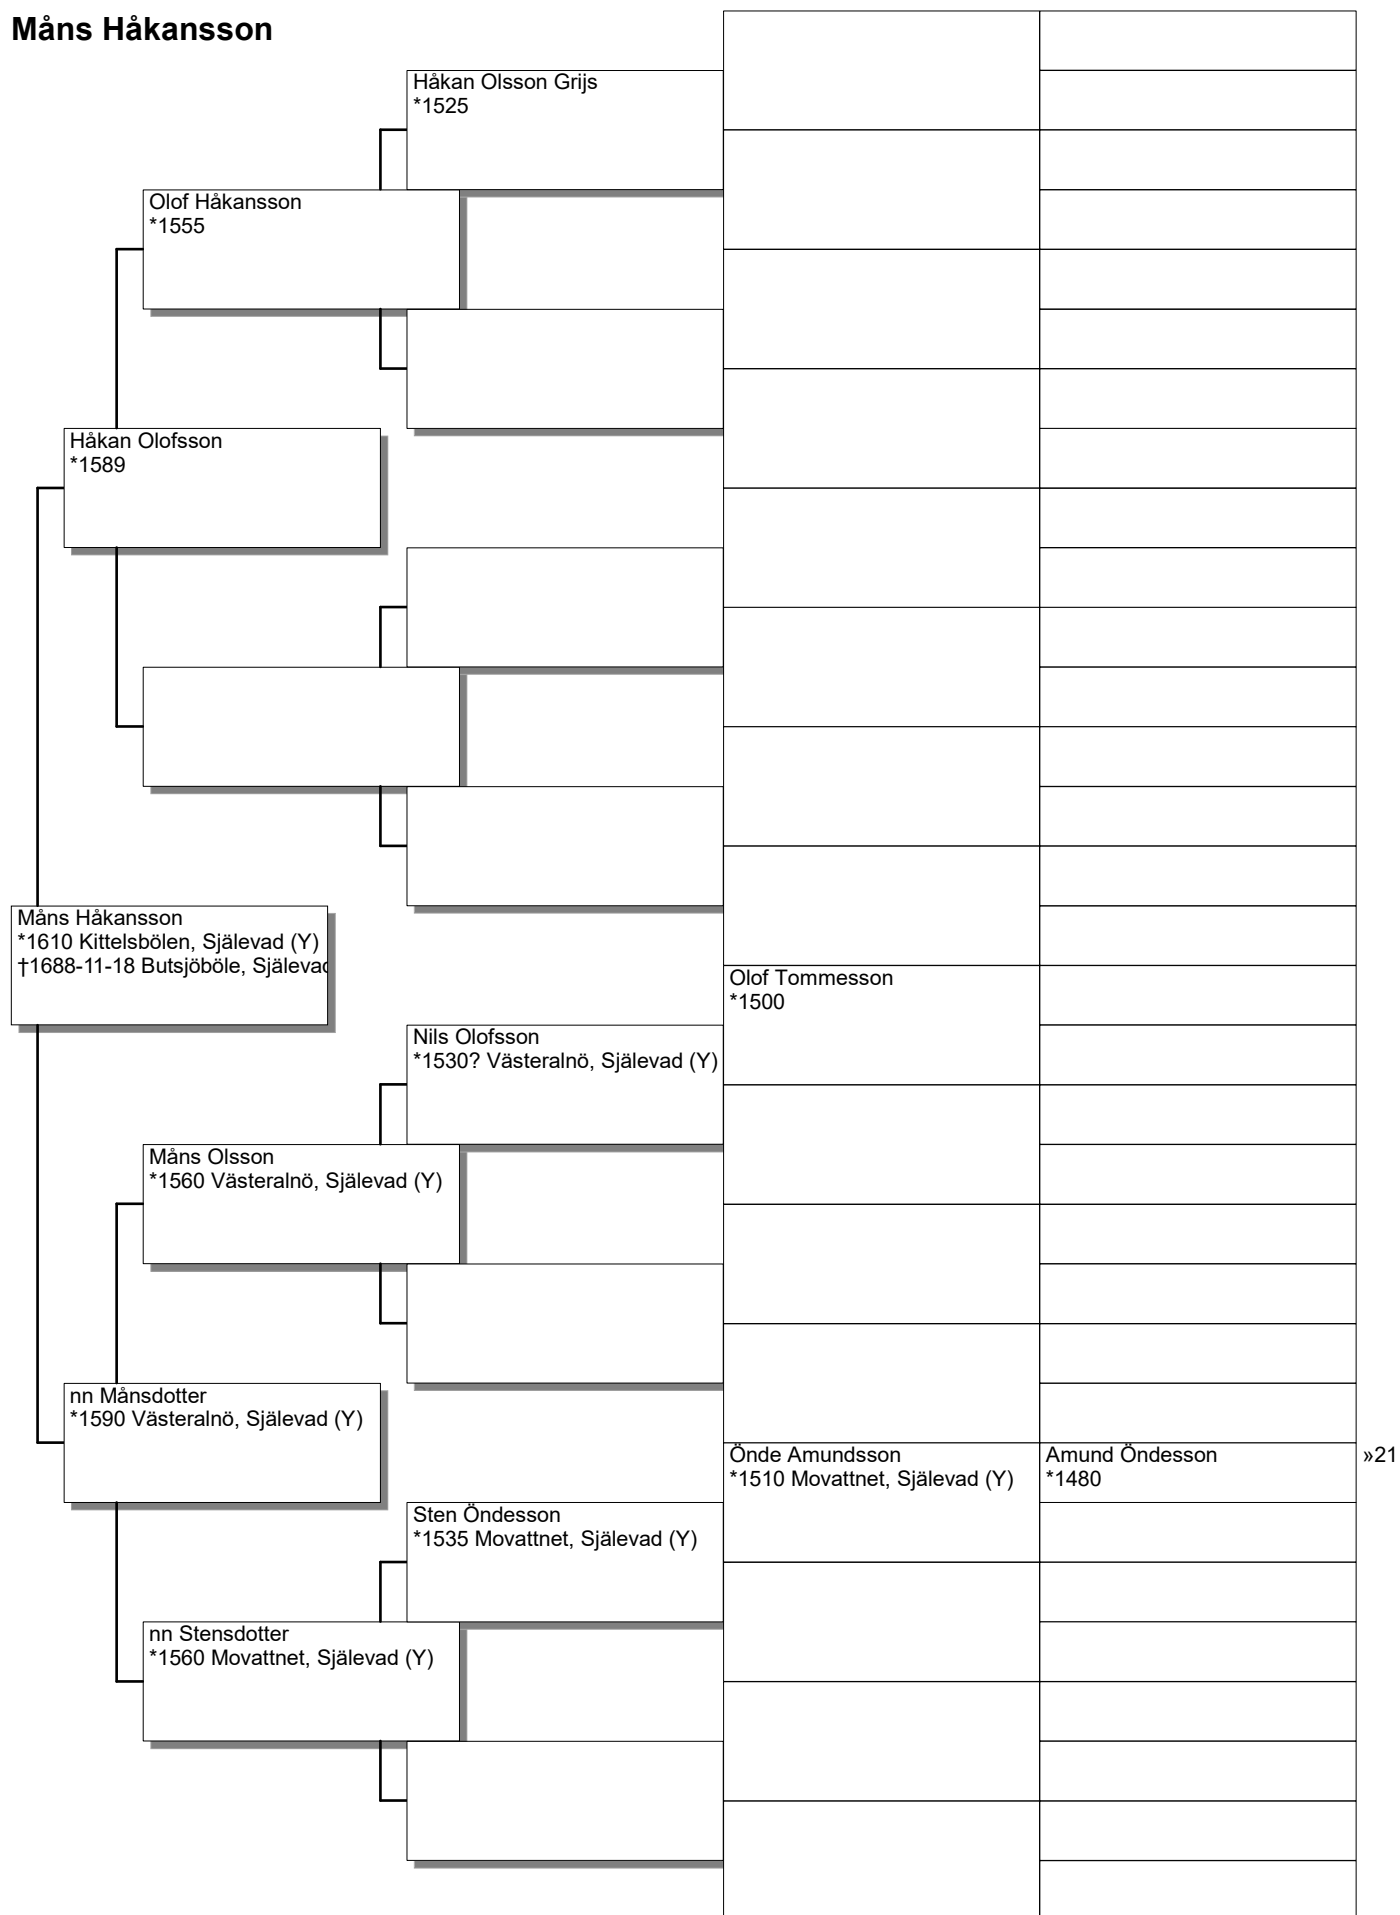

Antavla

Karin Bolenia

Antavla

Jon Zachrisson

Antavla

Nils Olofsson

Antavla

Måns Håkansson