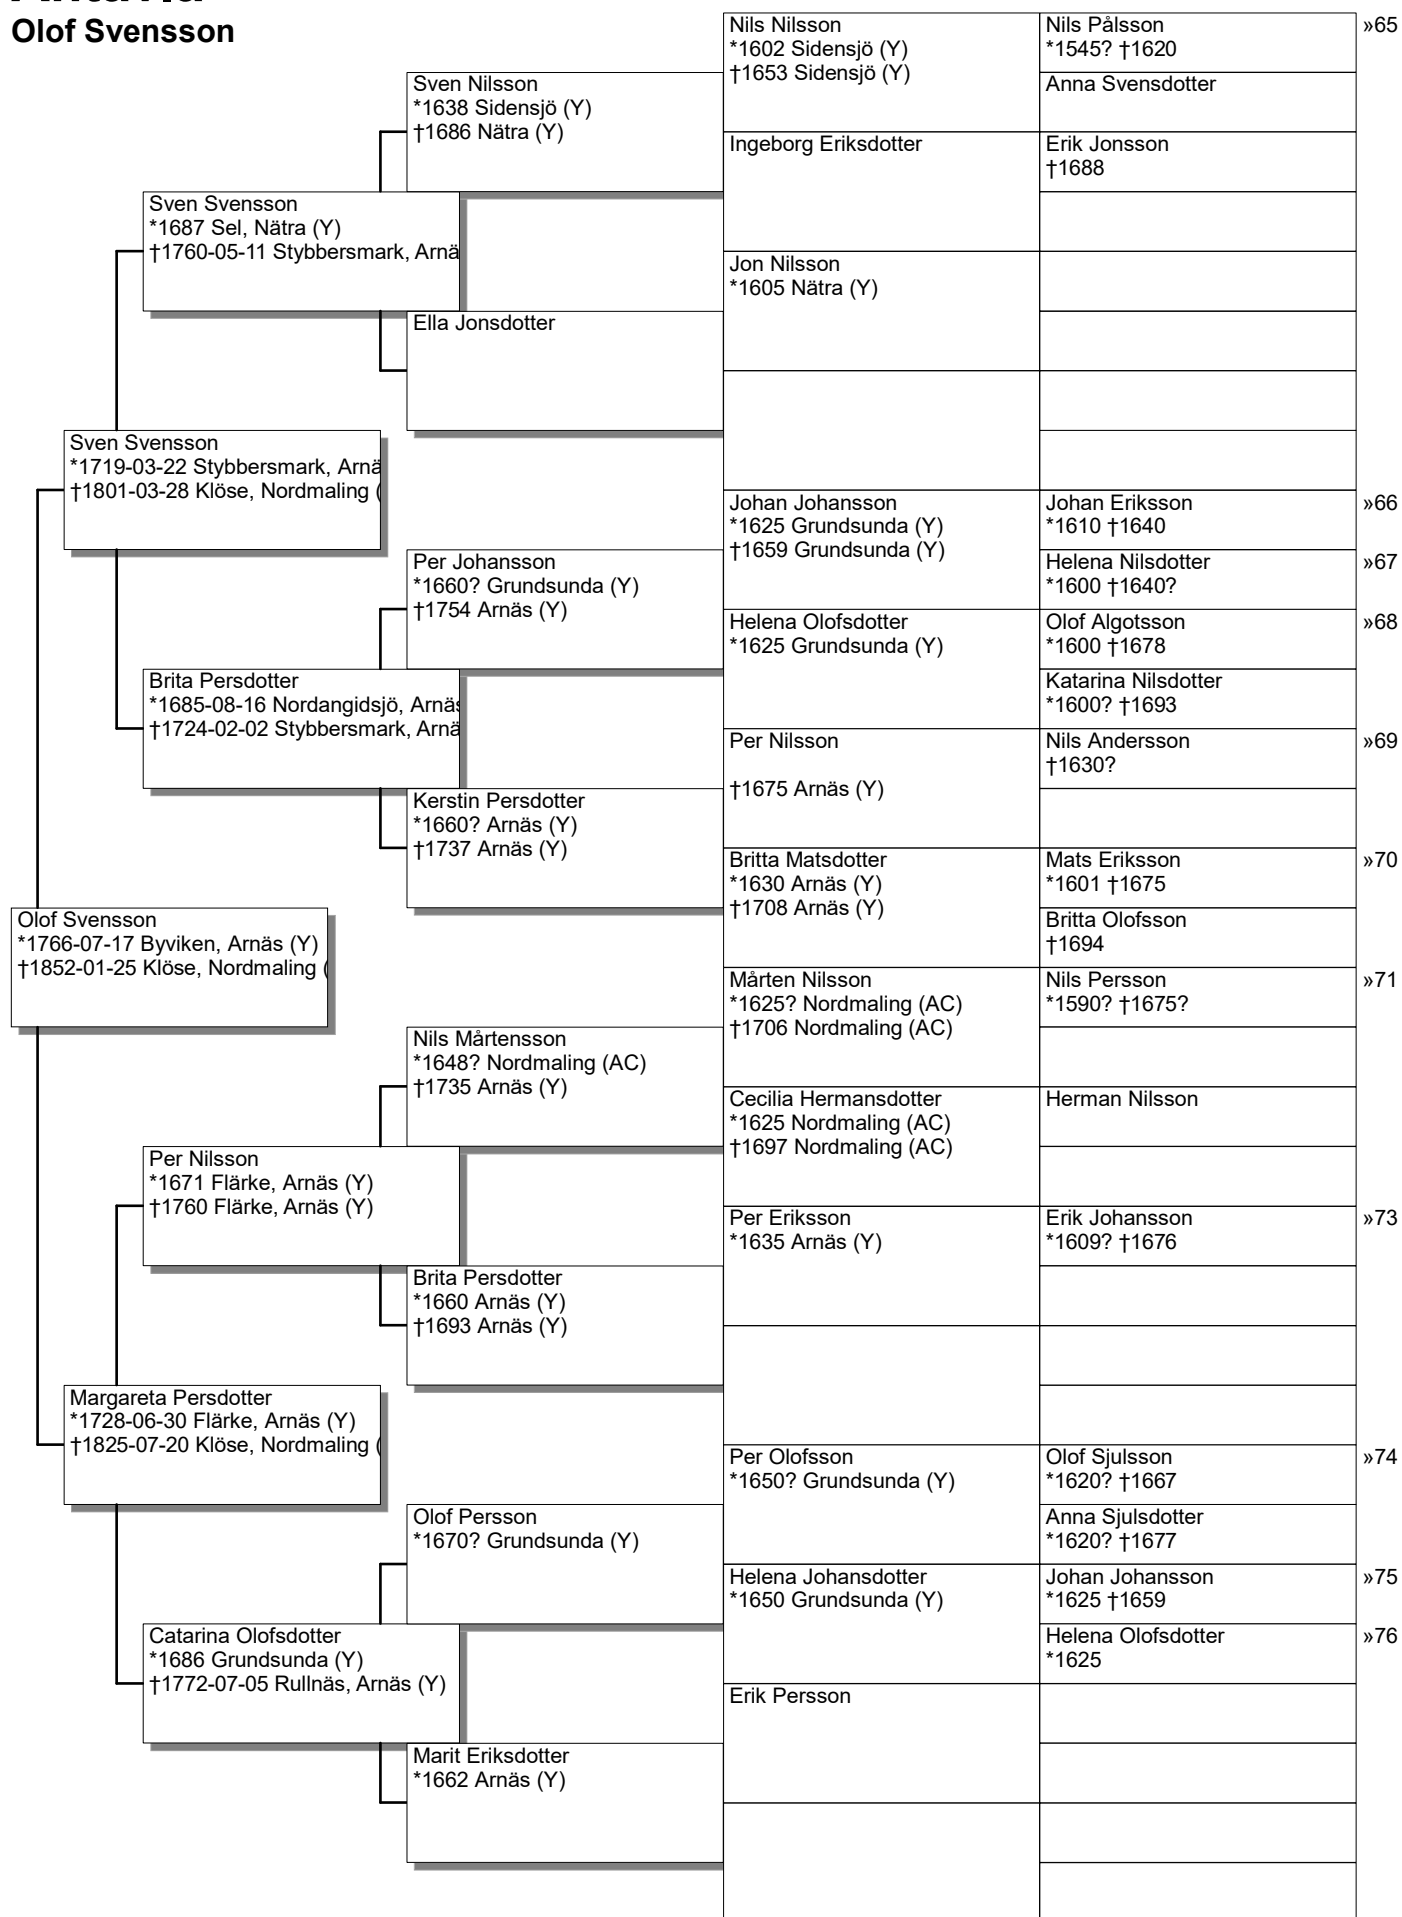

Elisabet Lisa Eriksdotter

Antavla

Jon Efwertsson

Antavla

Olof Svensson

Antavla

Nils Pålsson

Antavla