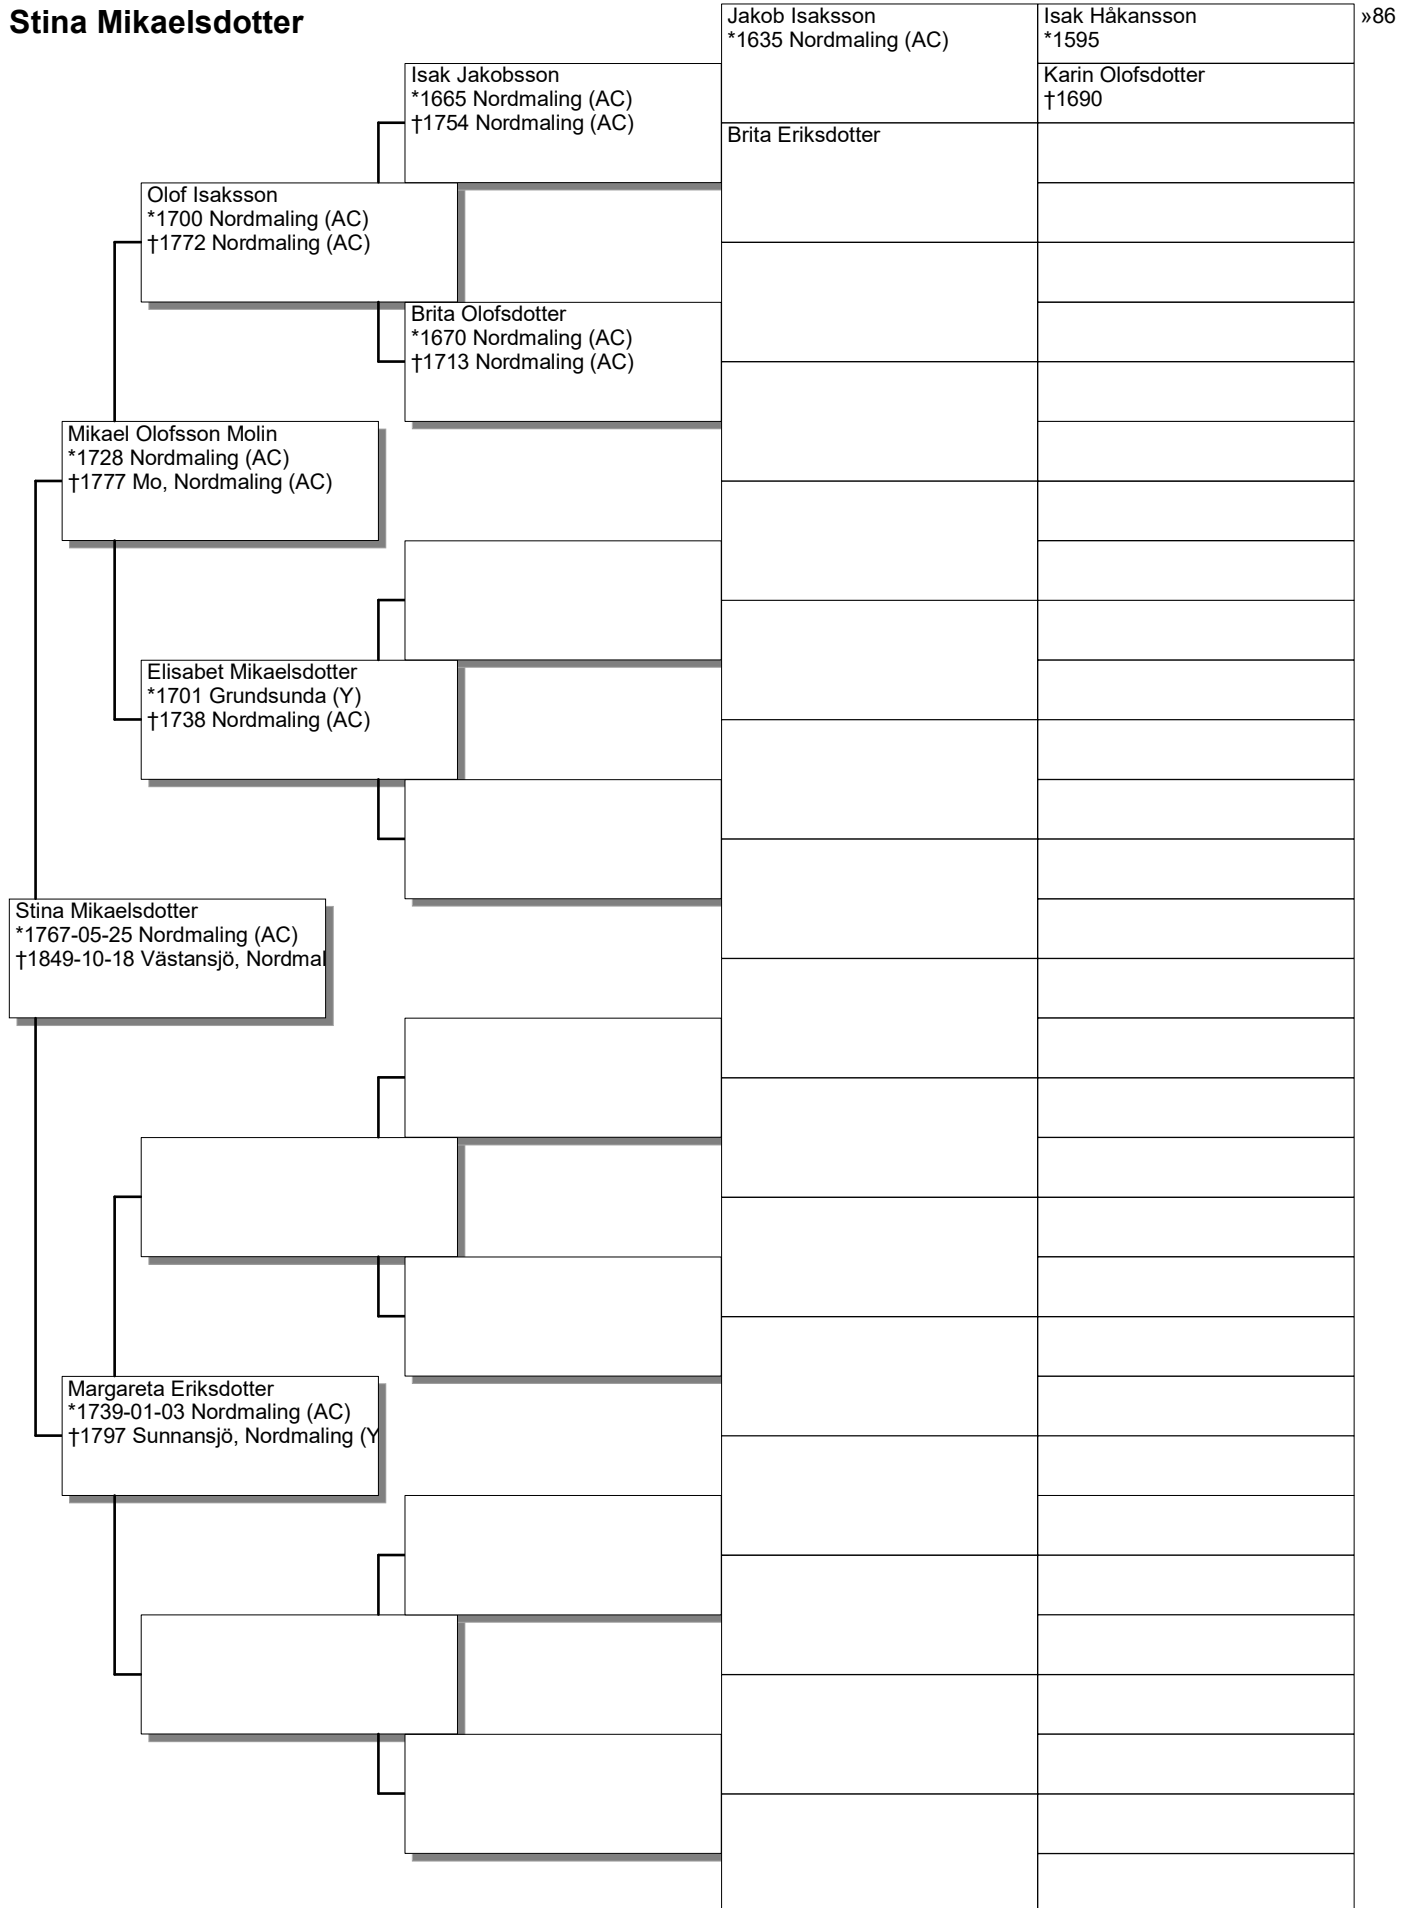

Henrik "Långe" Jonsson Tenhunen

Antavla

Henrik "Långe" Jonsson Tenhunen

Antavla

Pål Pålsson

Antavla

Stina Mikaelson

Antavla