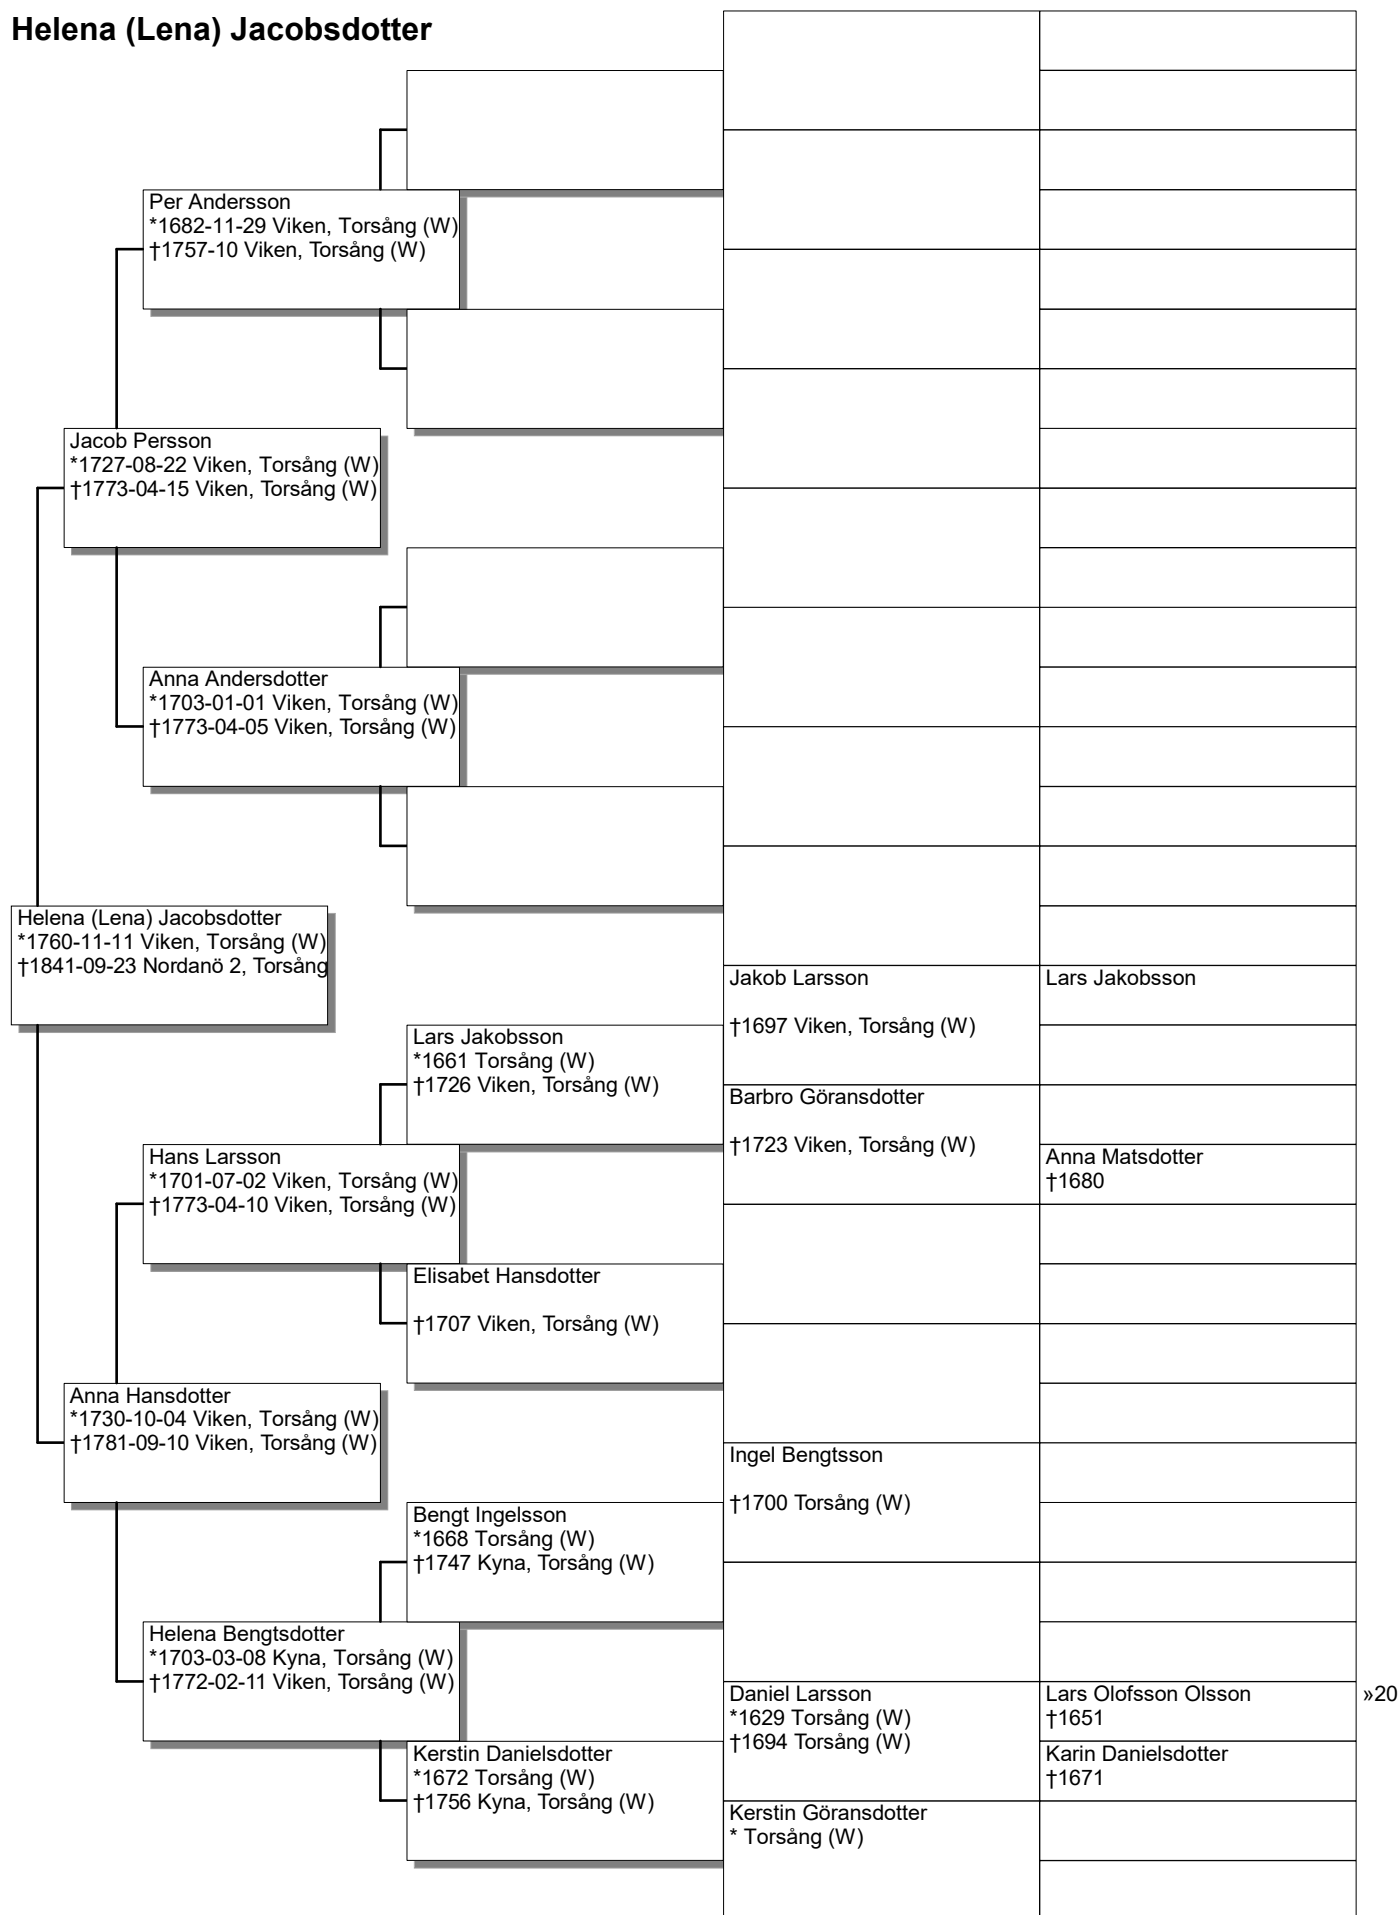

Antavla

Helena (Lena) Jacobsdotter