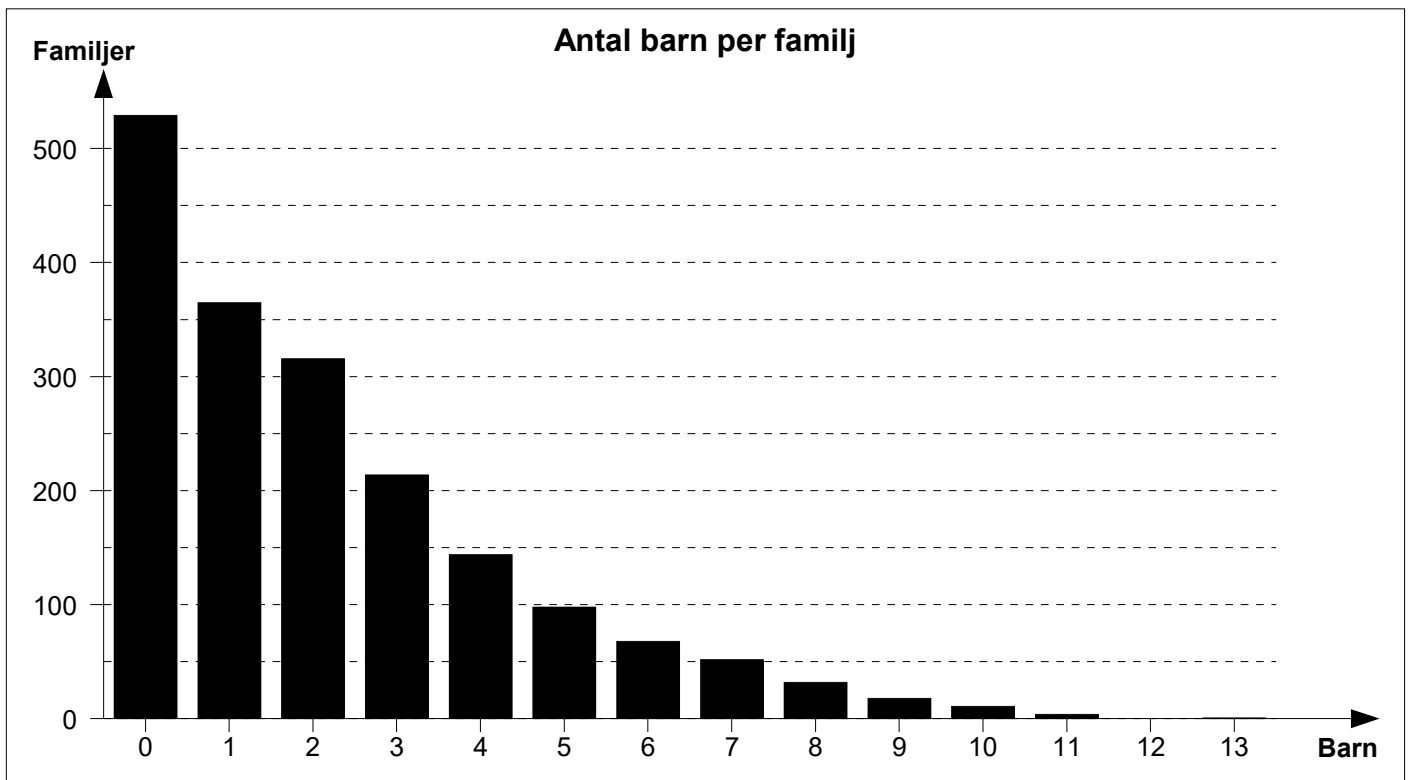

	<b>Män</b>	<b>Kvinnor</b>
Medellivslängd (alla personer)	52,9	57,7
Medellivslängd (personer som blev minst 10 år)	63,6	68,2
Medelålder vid första äktenskapet	28,4	25,8
Medelålder vid första barnet	27,9	25,7
Medelålder vid sista barnet	35,3	32,8

	<b>Antal</b>	<b>Procent</b>
Döda före 1 års ålder	291	8,6 %
Döda före 5 års ålder	489	14,5 %
Döda före 10 års ålder	559	16,6 %