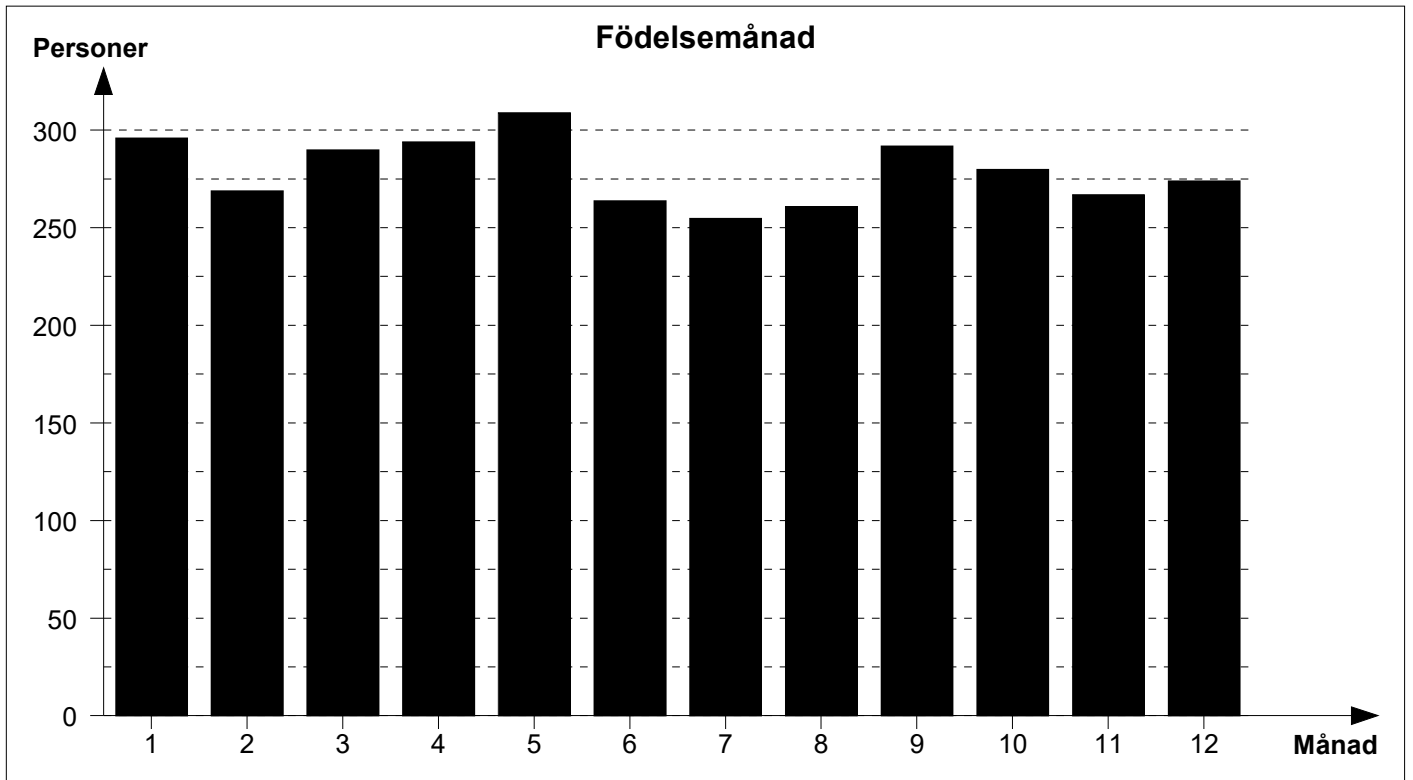

	<b>Män</b>	<b>Kvinnor</b>
Medellivslängd (alla personer)	52,9	57,7
Medellivslängd (personer som blev minst 10 år)	63,6	68,2
Medelålder vid första äktenskapet	28,4	25,8
Medelålder vid första barnet	27,9	25,7
Medelålder vid sista barnet	35,3	32,8

	<b>Antal</b>	<b>Procent</b>
Döda före 1 års ålder	291	8,6 %
Döda före 5 års ålder	489	14,5 %
Döda före 10 års ålder	559	16,6 %