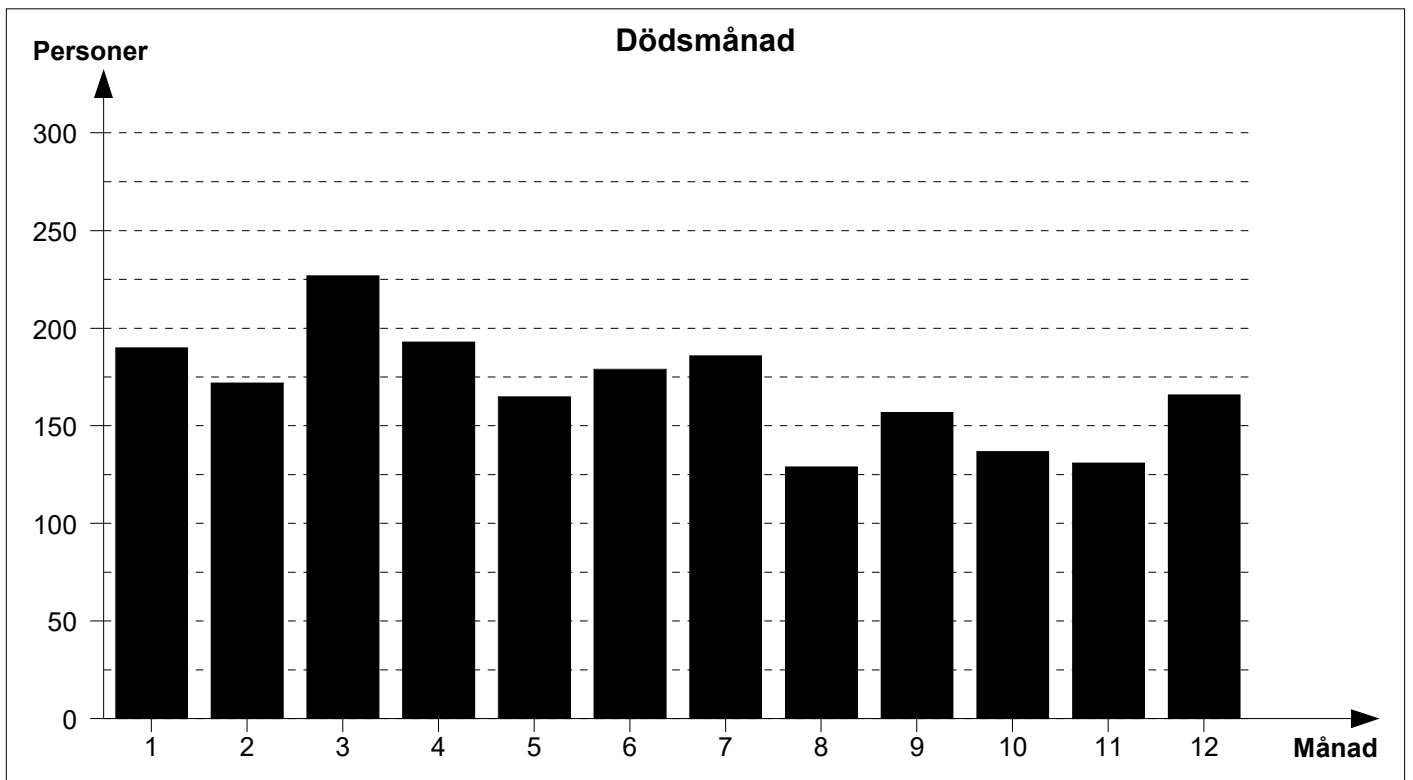

	<b>Män</b>	<b>Kvinnor</b>
Medellivslängd (alla personer)	52,9	57,7
Medellivslängd (personer som blev minst 10 år)	63,6	68,2
Medelålder vid första äktenskapet	28,4	25,8
Medelålder vid första barnet	27,9	25,7
Medelålder vid sista barnet	35,3	32,8

	<b>Antal</b>	<b>Procent</b>
Döda före 1 års ålder	291	8,6 %
Döda före 5 års ålder	489	14,5 %
Döda före 10 års ålder	559	16,6 %