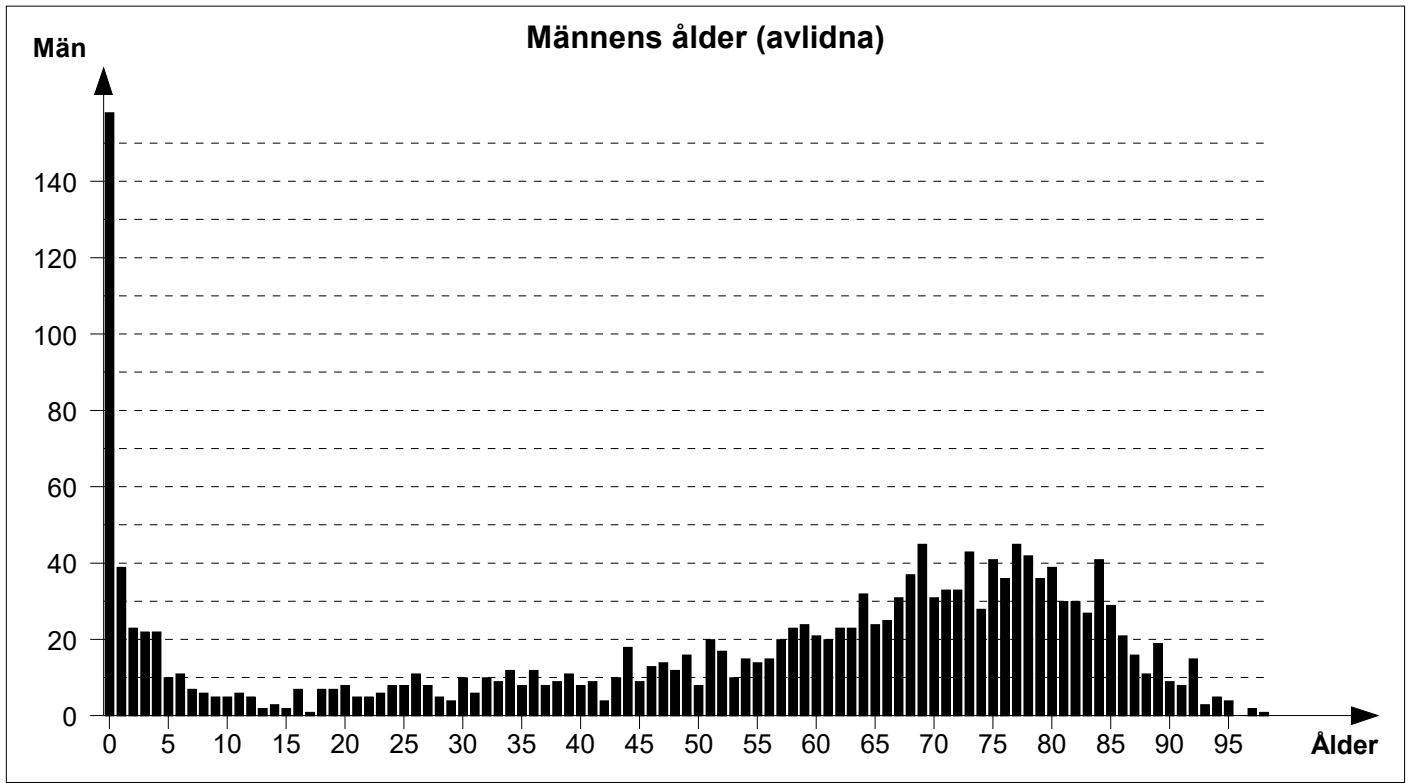

# Statistik

## Alla personer

	<b>Antal</b>
Personer	5817
Män	2937
Kvinnor	2880
Familjer	1852
Noteringar	3
Konfidentiella noteringar	0
Händelser	24125
Platser	1211
Källor	2357
Citat ur källor	0
Bilder	0
Länkar	2000

	<b>Antal</b>	<b>Procent</b>
Döda före 1 års ålder	291	8,6 %
Döda före 5 års ålder	489	14,5 %
Döda före 10 års ålder	559	16,6 %