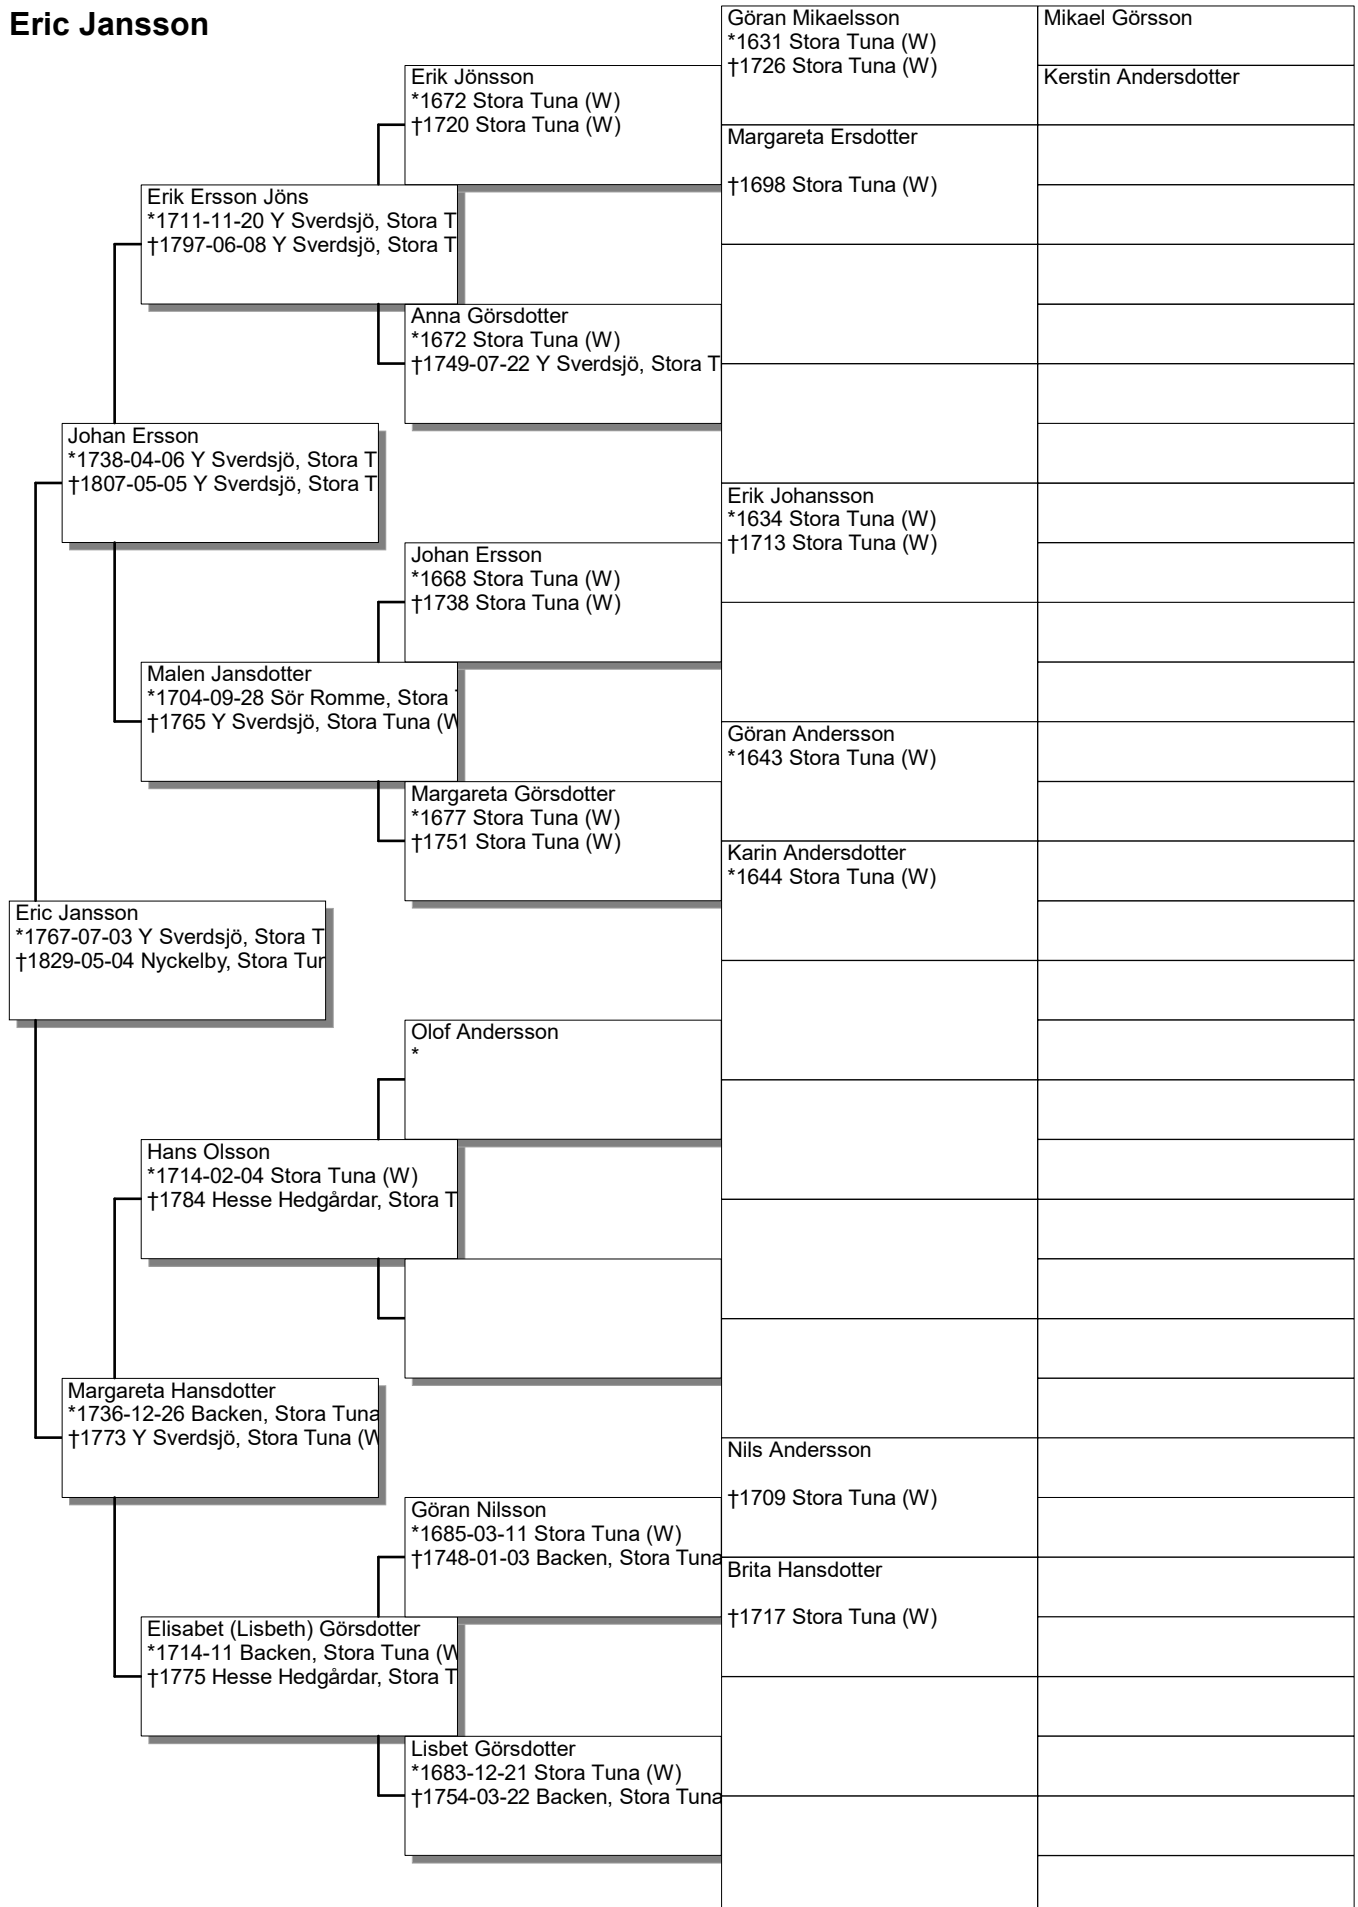

Antavla

Eric Jansson