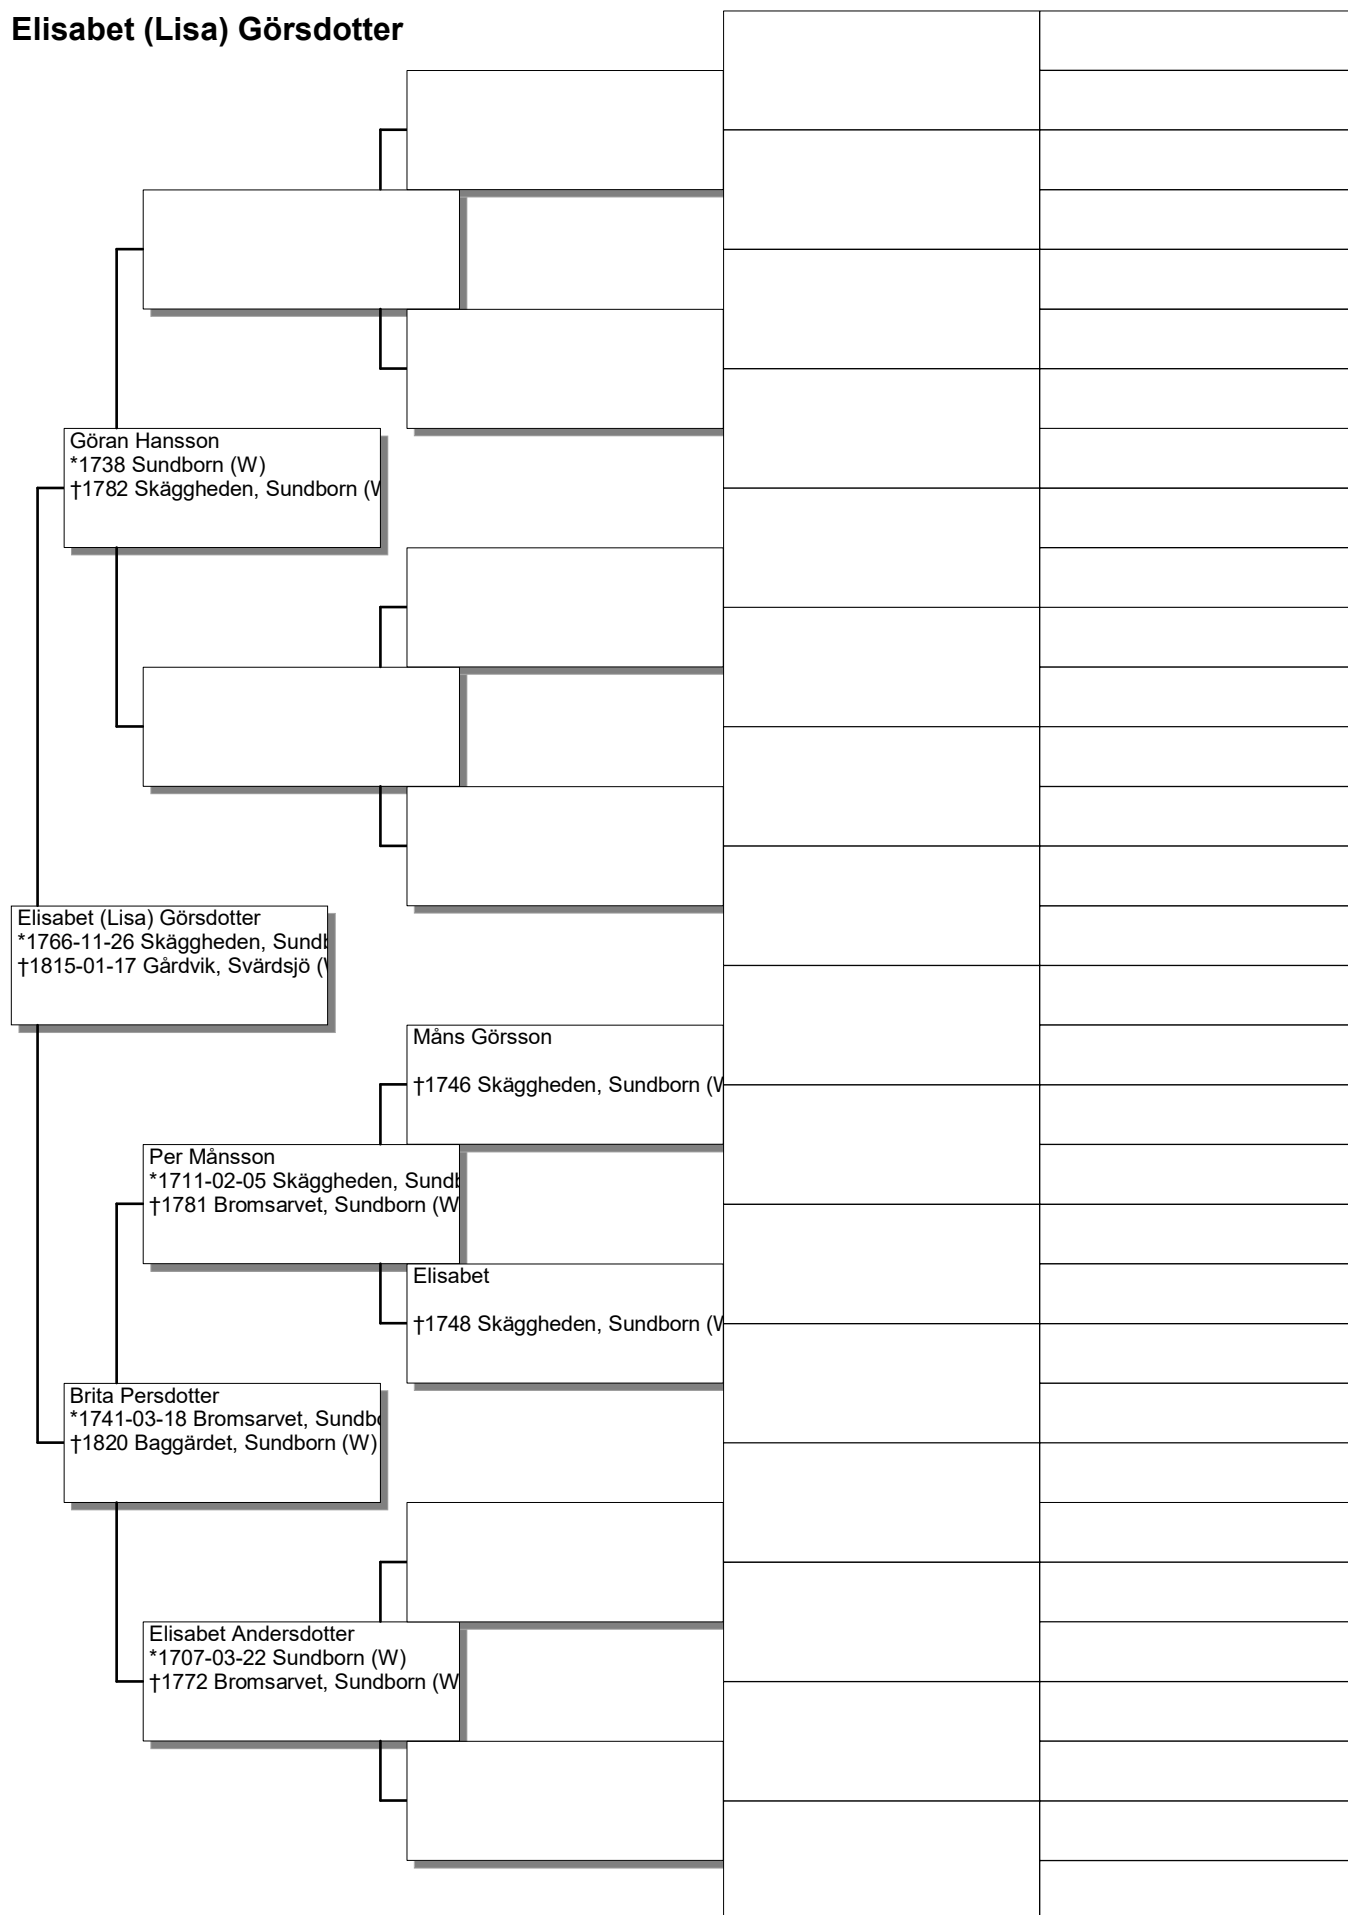

Antavla

Märta Elisabeth Emilsson

Antavla

Eric Stephansson

Antavla

Karin Persdotter

Antavla

Karin Ersdotter

Antavla

Anders Andersson

Antavla

Margareta Andersdotter

Antavla

Brita Andersdotter

Antavla

Olof Ropare Olsson

Antavla

Elisabet (Lisa) Görsdotter

Antavla

Jan Hansson

Antavla

Runs Mats Andersson

Antavla

Anders (Gref) Göransson Görsson