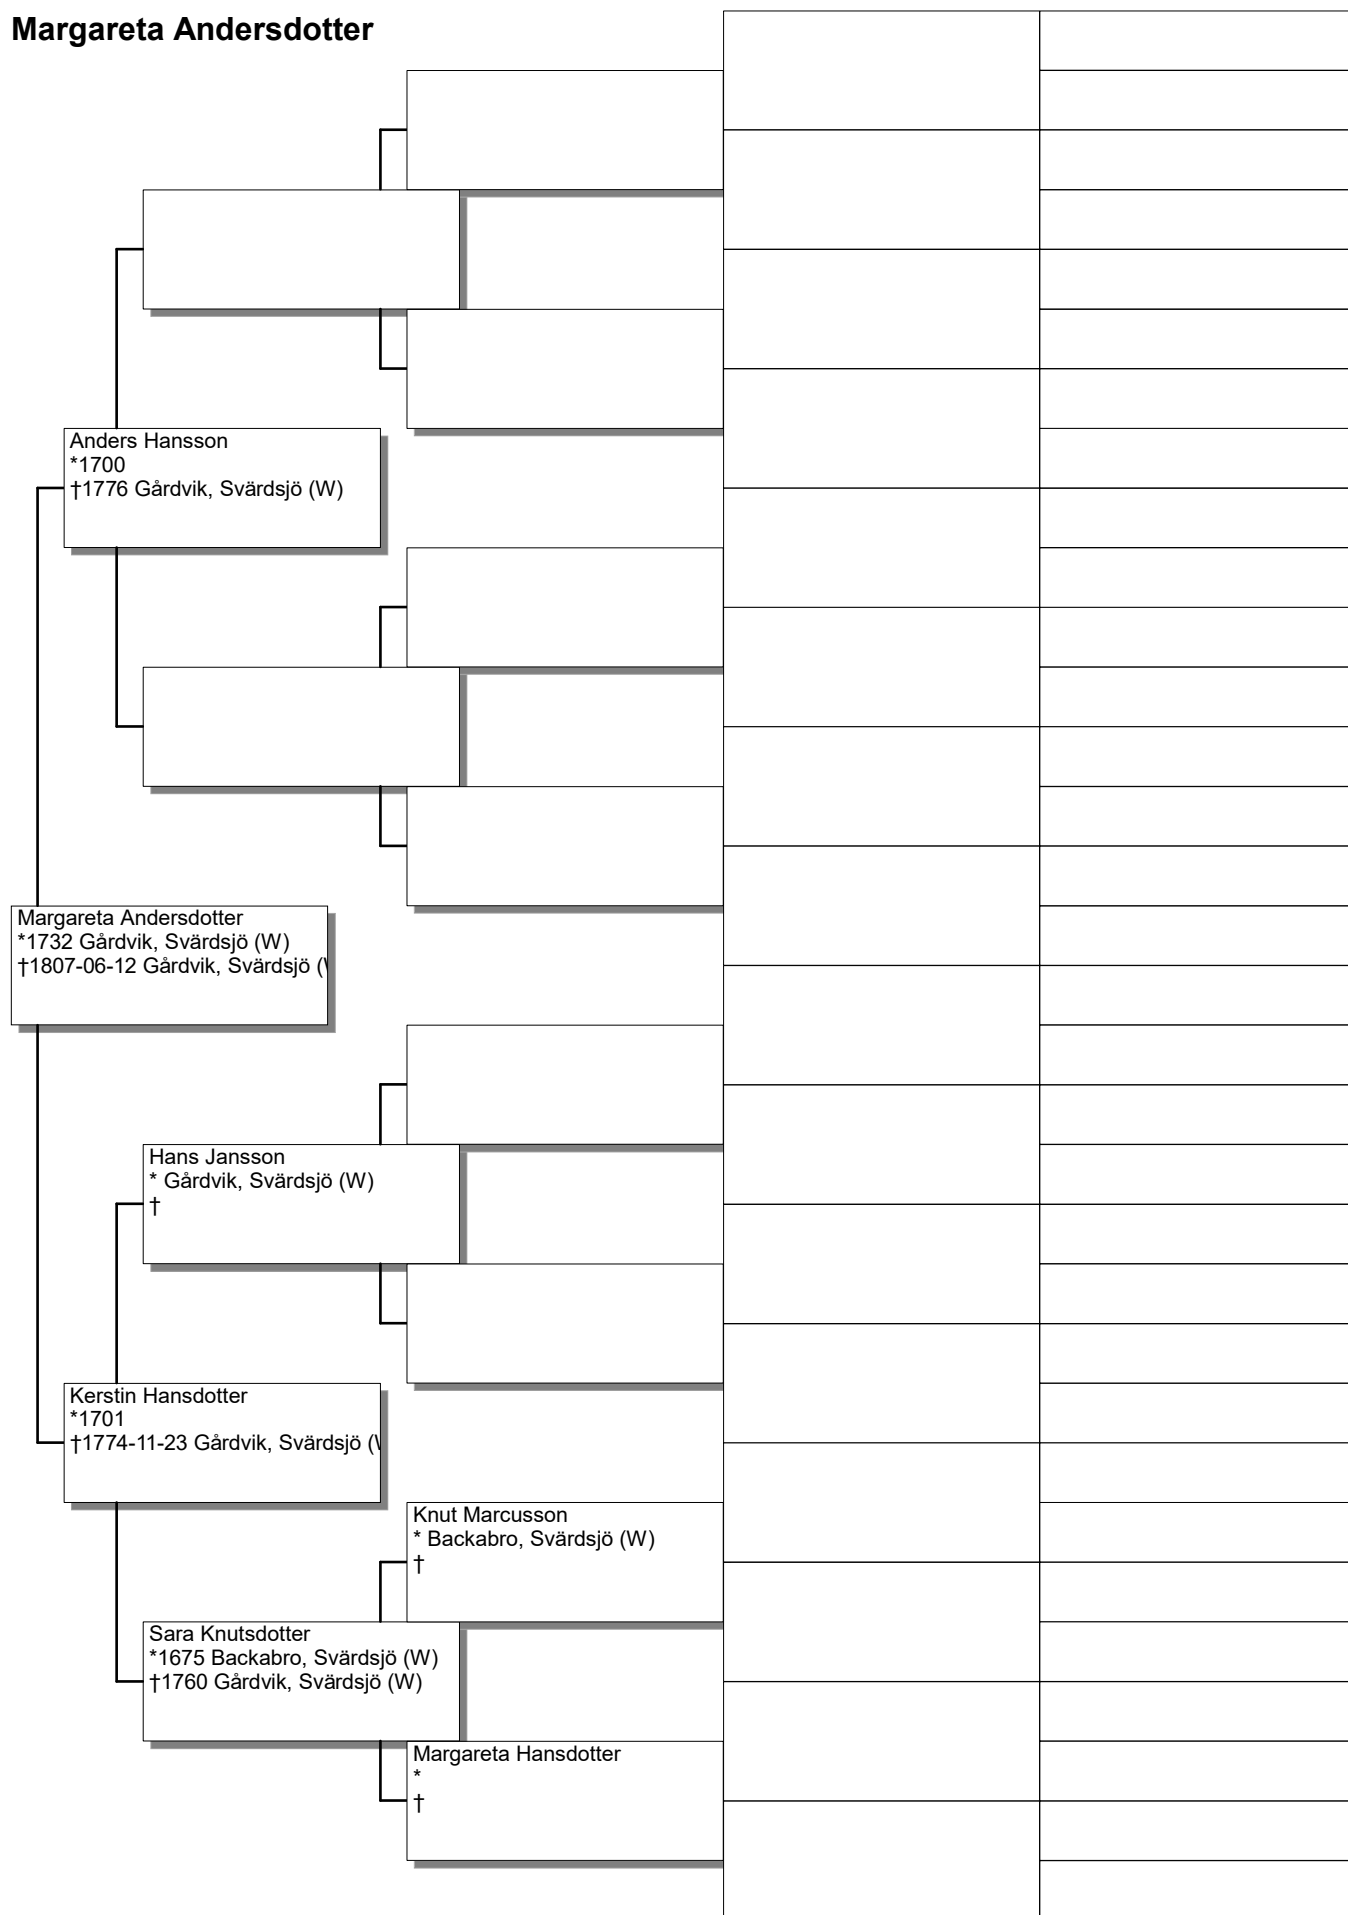

Antavla

Märta Elisabeth Emilsson

Antavla

Eric Stephansson

Antavla

Karin Persdotter

Antavla

Karin Ersdotter

Antavla

Anders Andersson

Antavla

Margareta Andersdotter

Antavla

Brita Andersdotter

Antavla

Olof Ropare Olsson

Antavla

Elisabet (Lisa) Görsdotter

Antavla

Jan Hansson

Antavla

Runs Mats Andersson

Antavla

Anders (Gref) Göransson Görsson