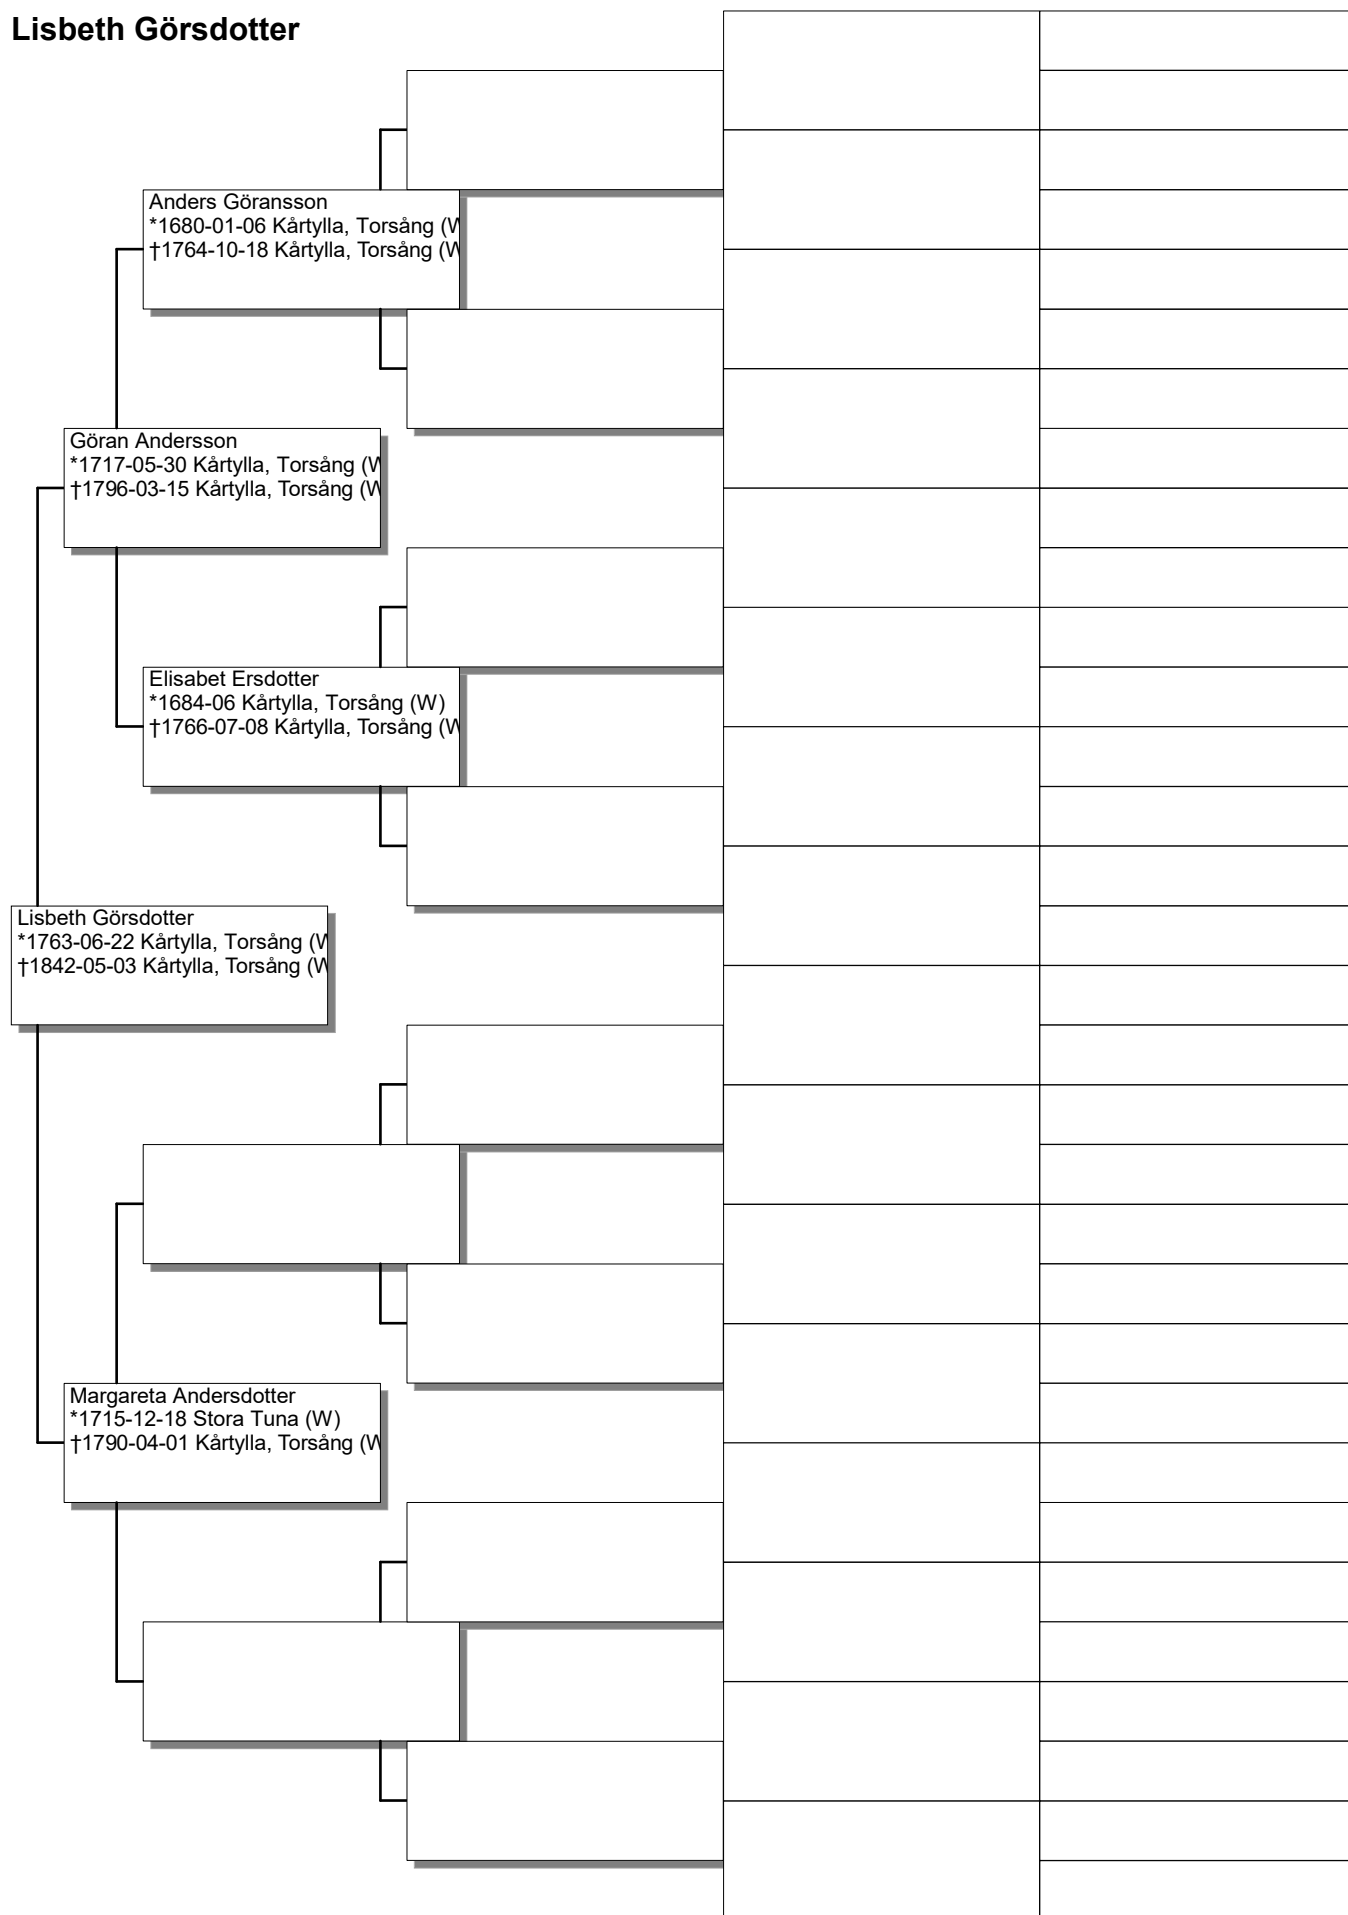

Antavla

Lisbeth Görsdotter