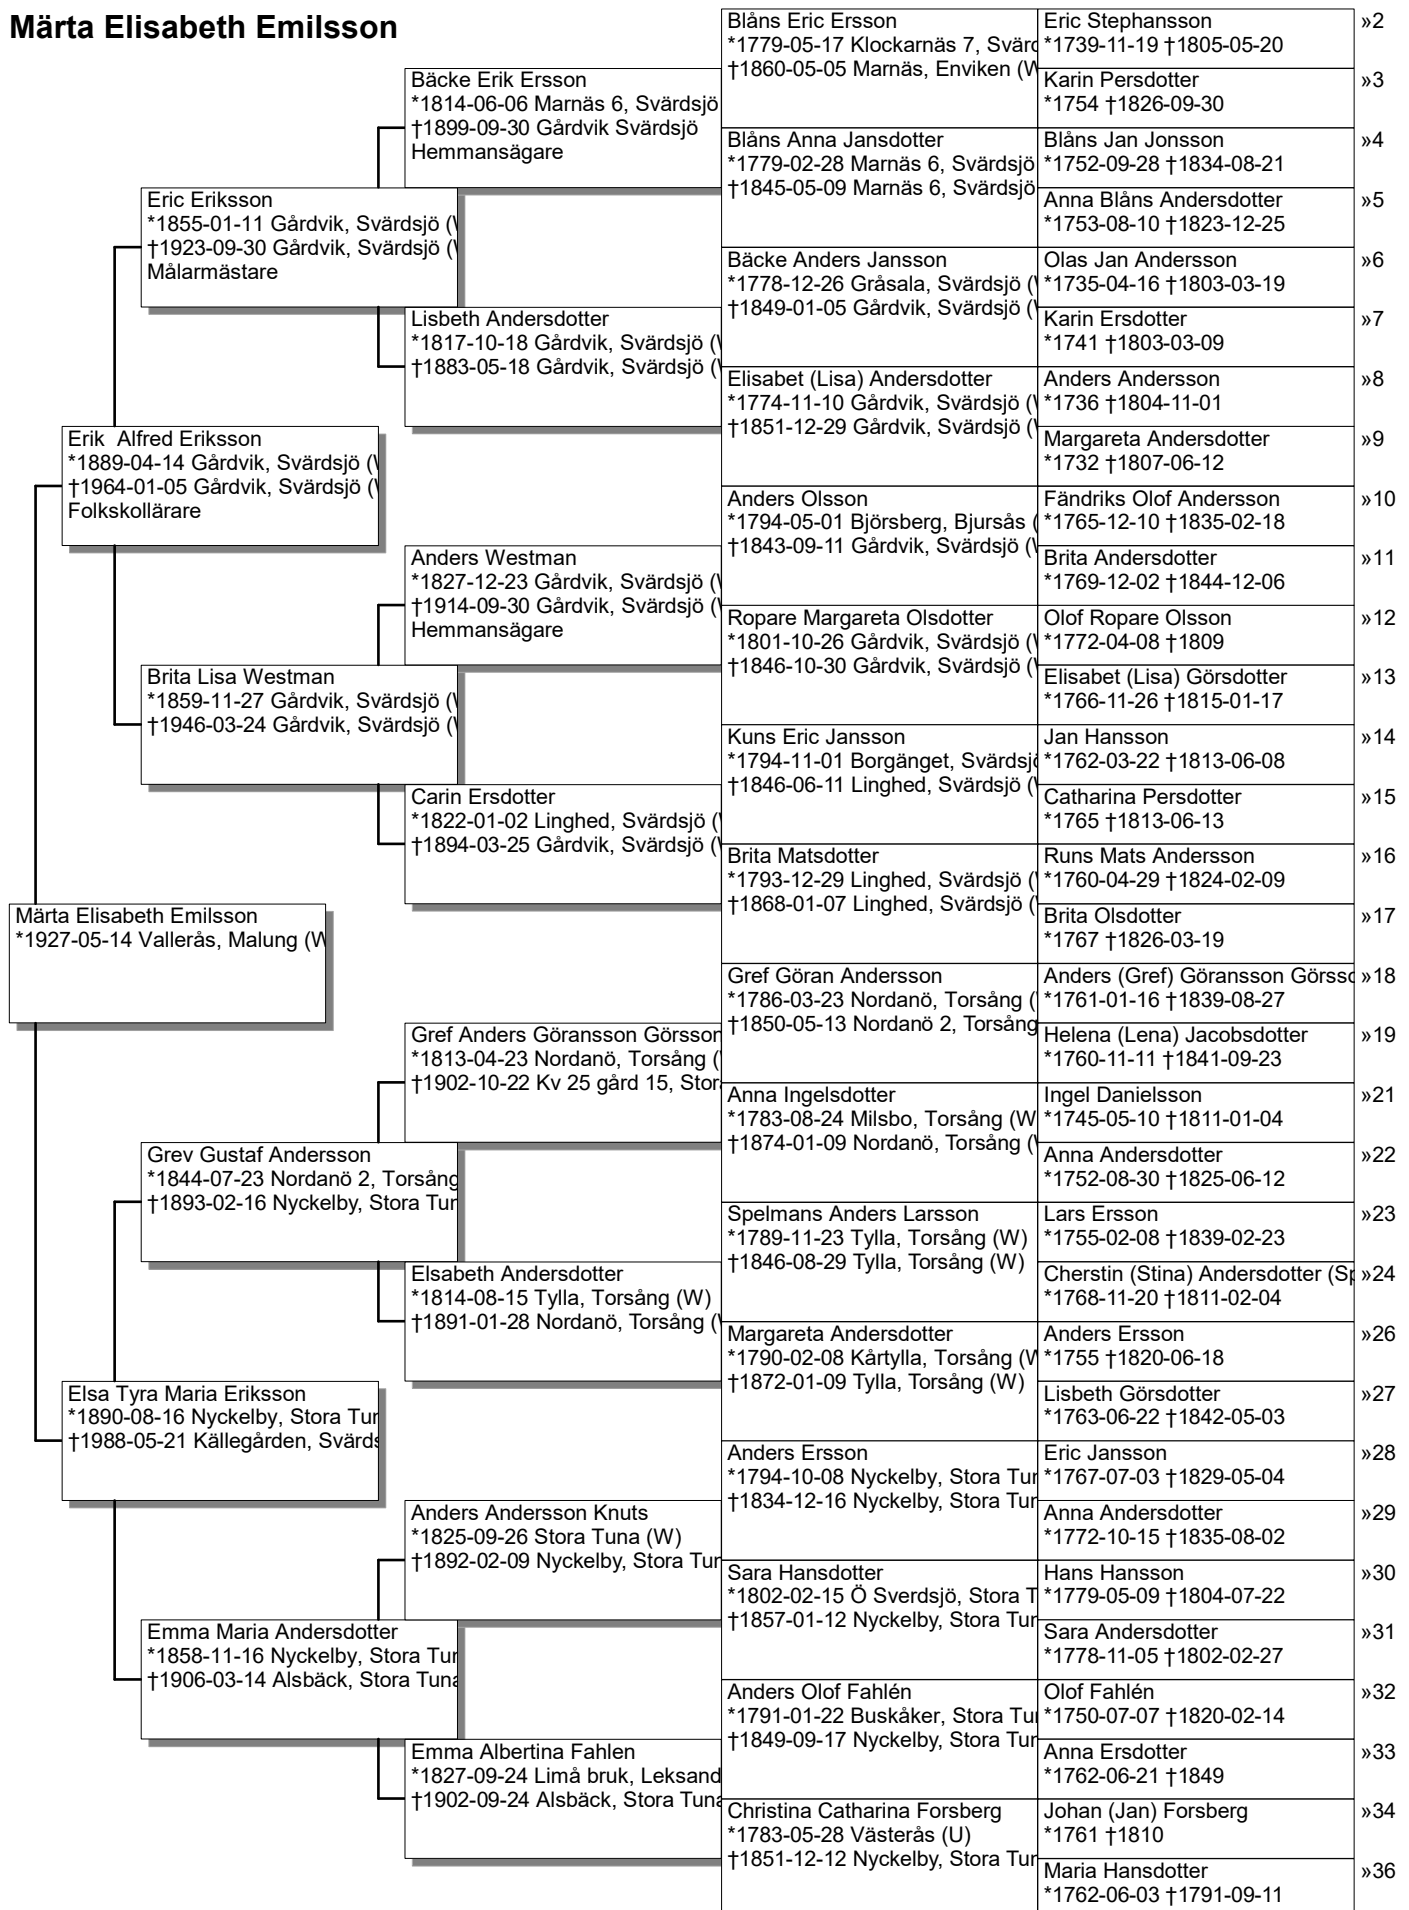

Antavla

Märta Elisabeth Emilsson

Antavla

Eric Stephansson

Antavla

Karin Persdotter

Antavla

Karin Ersdotter

Antavla

Anders Andersson

Antavla

Margareta Andersdotter

Antavla

Brita Andersdotter

Antavla

Olof Ropare Olsson

Antavla

Elisabet (Lisa) Görsdotter

Antavla

Jan Hansson

Antavla

Runs Mats Andersson

Antavla

Anders (Gref) Göransson Görsson