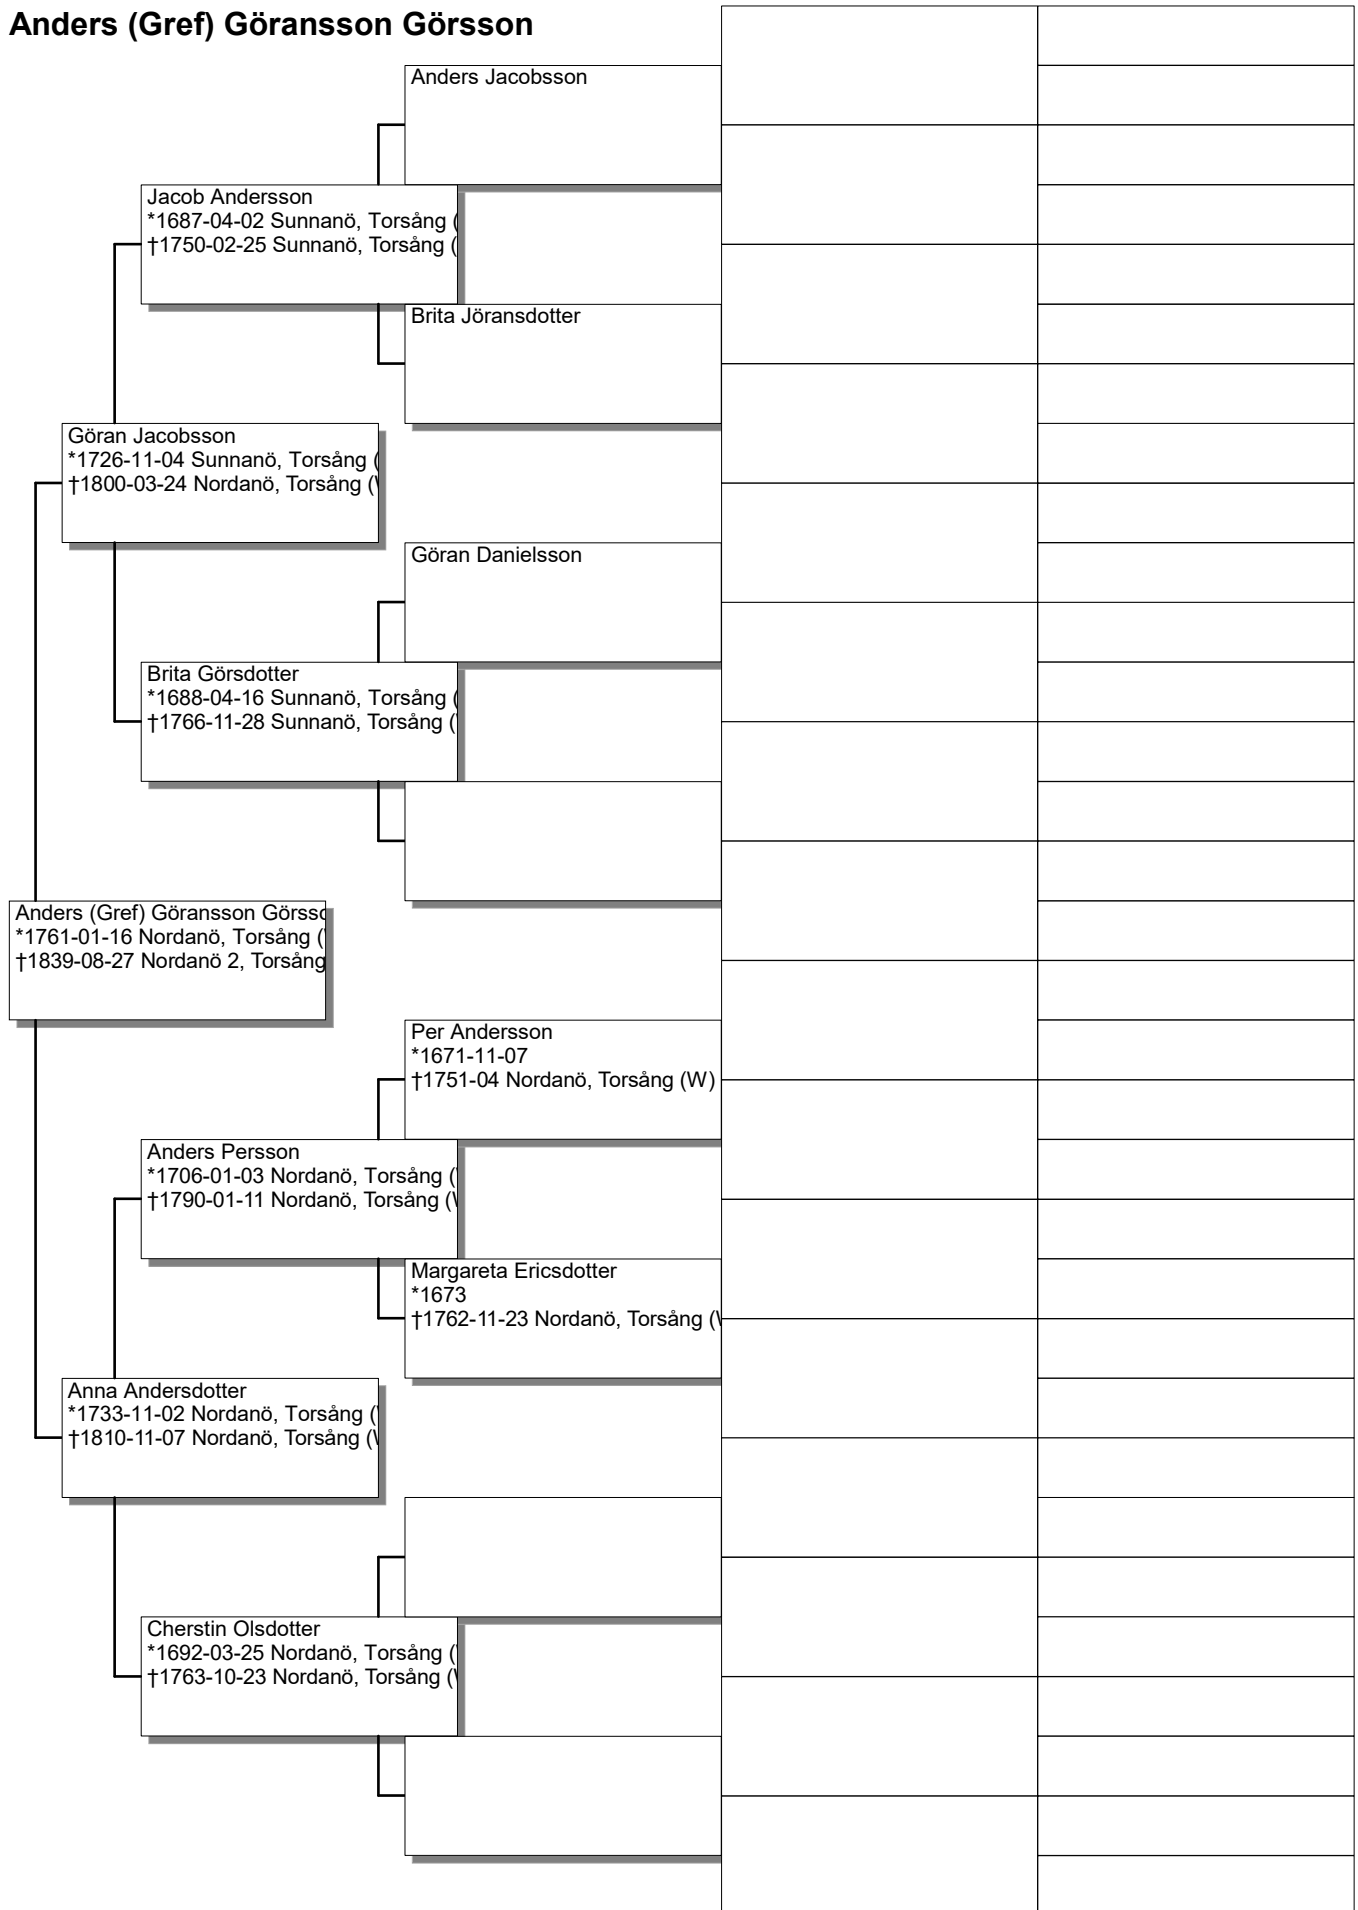

Antavla

Elisabet (Lisa) Görsdotter

Antavla

Jan Hansson

Antavla

Runs Mats Andersson

Antavla

Anders (Gref) Göransson Görsson