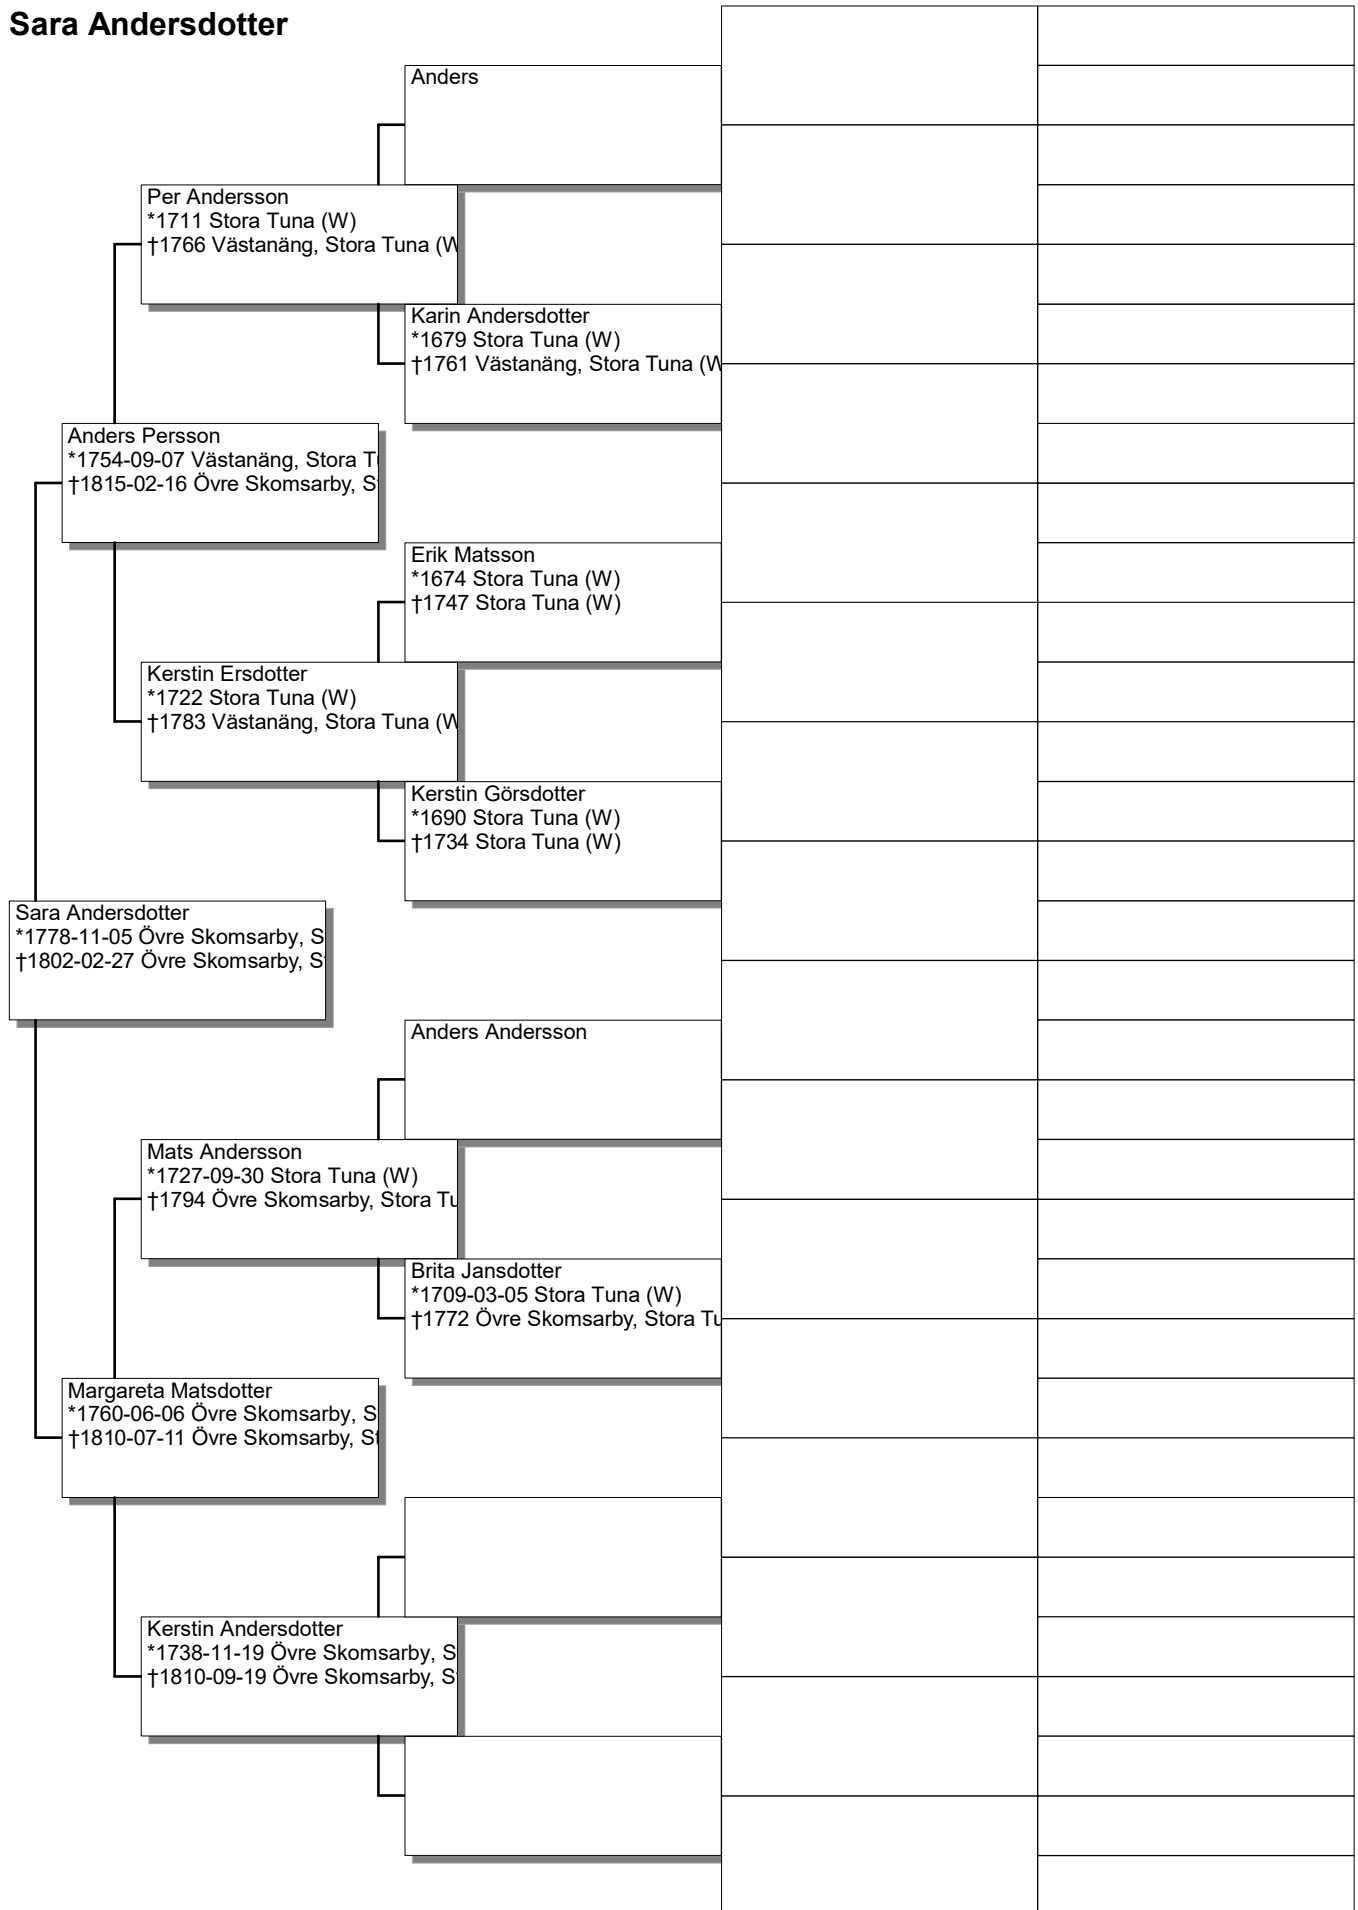

Antavla

Elisabet (Lisa) Görsdotter

Antavla

Jan Hansson

Antavla

Runs Mats Andersson

Antavla

Anders (Gref) Göransson Görsson

Antavla

Anders Ersson

Antavla

Lisbeth Görsdotter

Antavla

Eric Jansson

Antavla

Sara Andersdotter