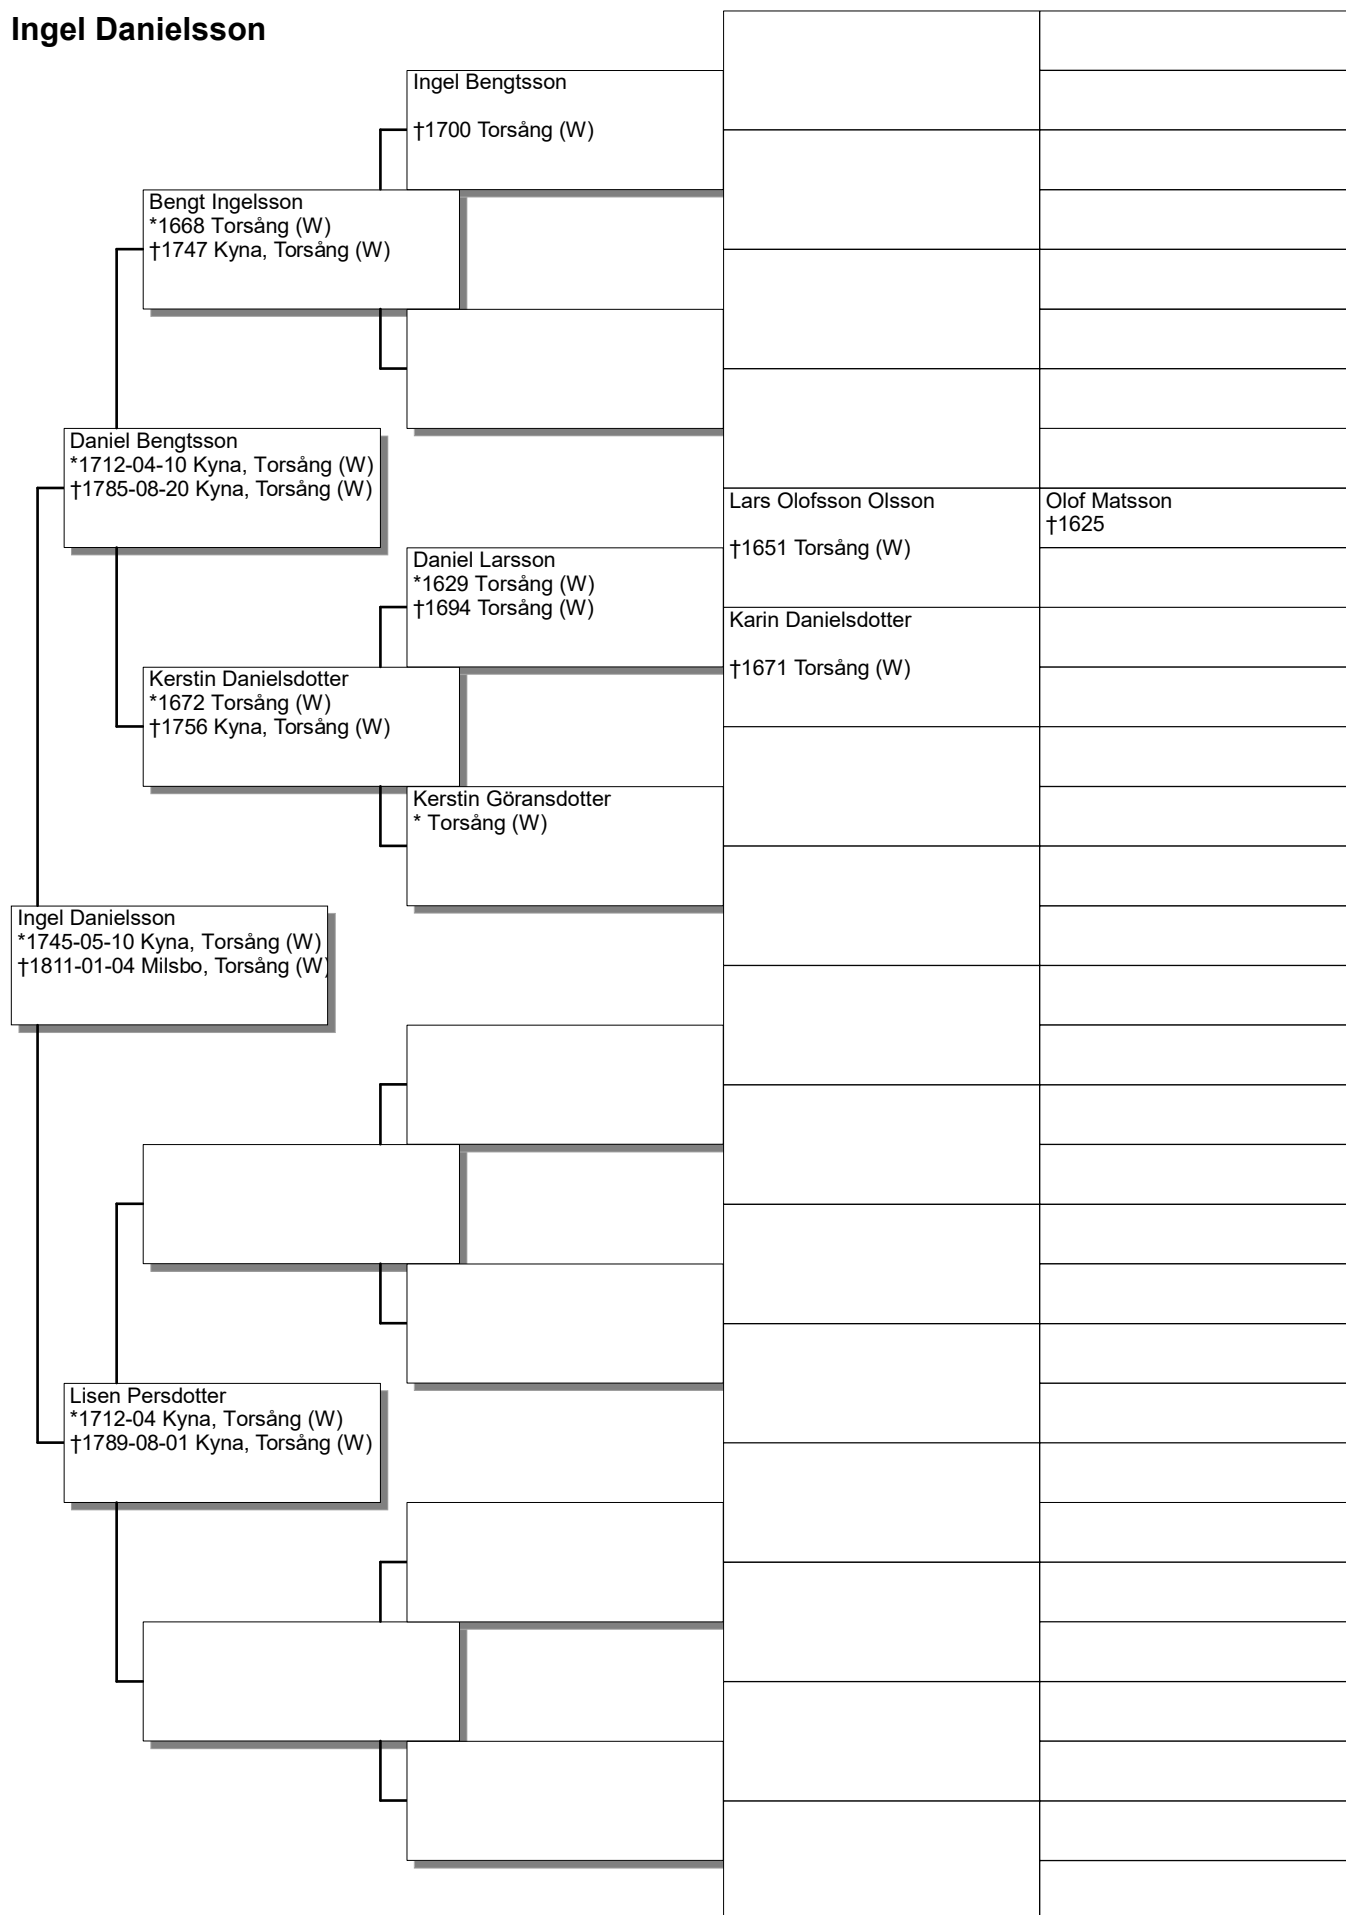

Antavla

Ingel Danielsson