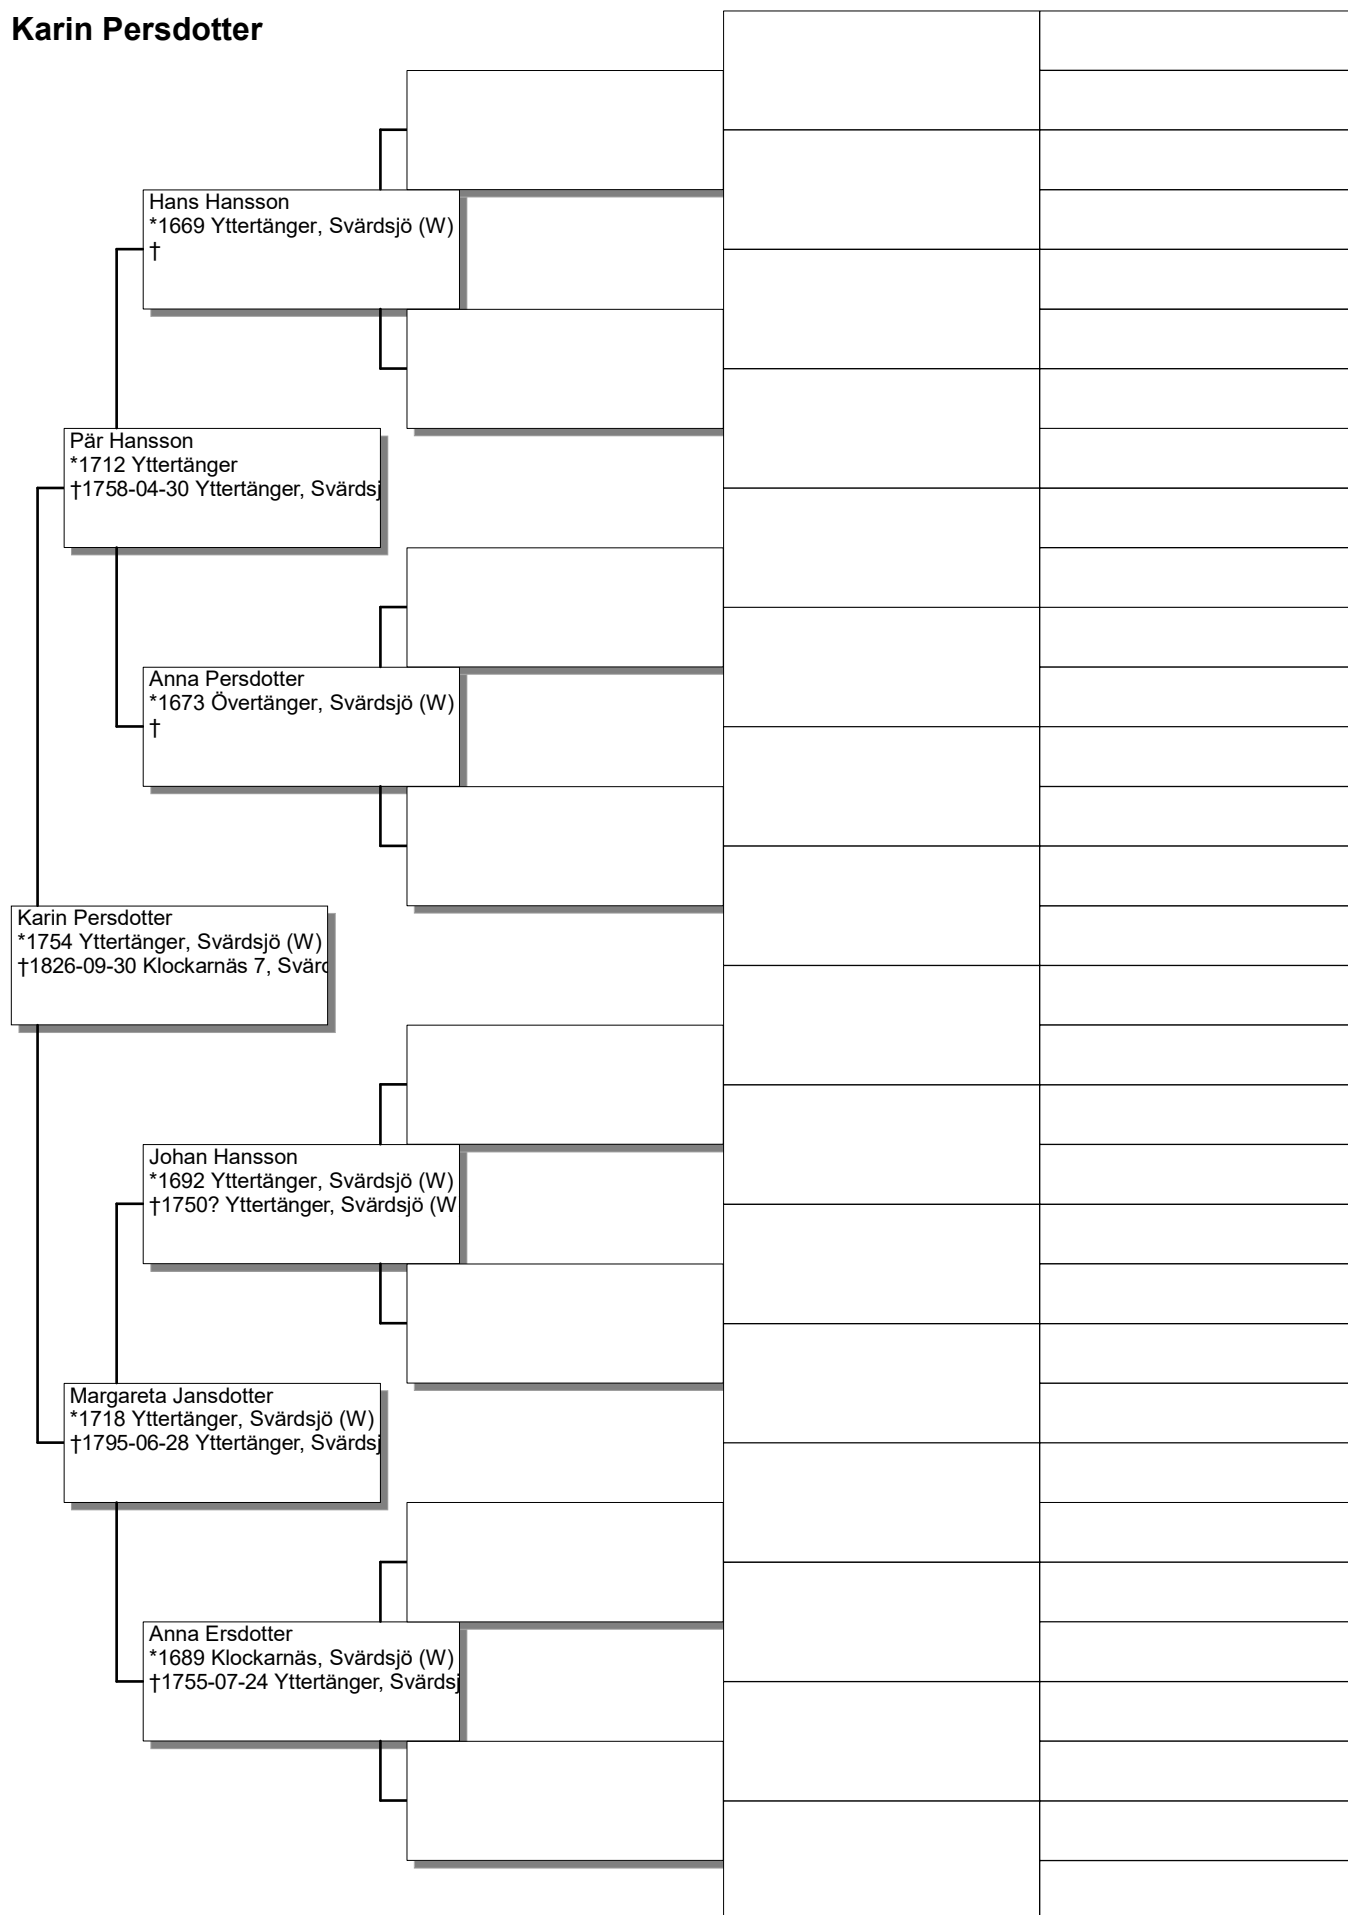

Antavla

Märta Elisabeth Emilsson

Antavla

Eric Stephansson

Antavla

Karin Persdotter

Antavla

Karin Ersdotter

Antavla

Anders Andersson

Antavla

Margareta Andersdotter

Antavla

Brita Andersdotter

Antavla

Olof Ropare Olsson

Antavla

Elisabet (Lisa) Görsdotter

Antavla

Jan Hansson

Antavla

Runs Mats Andersson

Antavla

Anders (Gref) Göransson Görsson