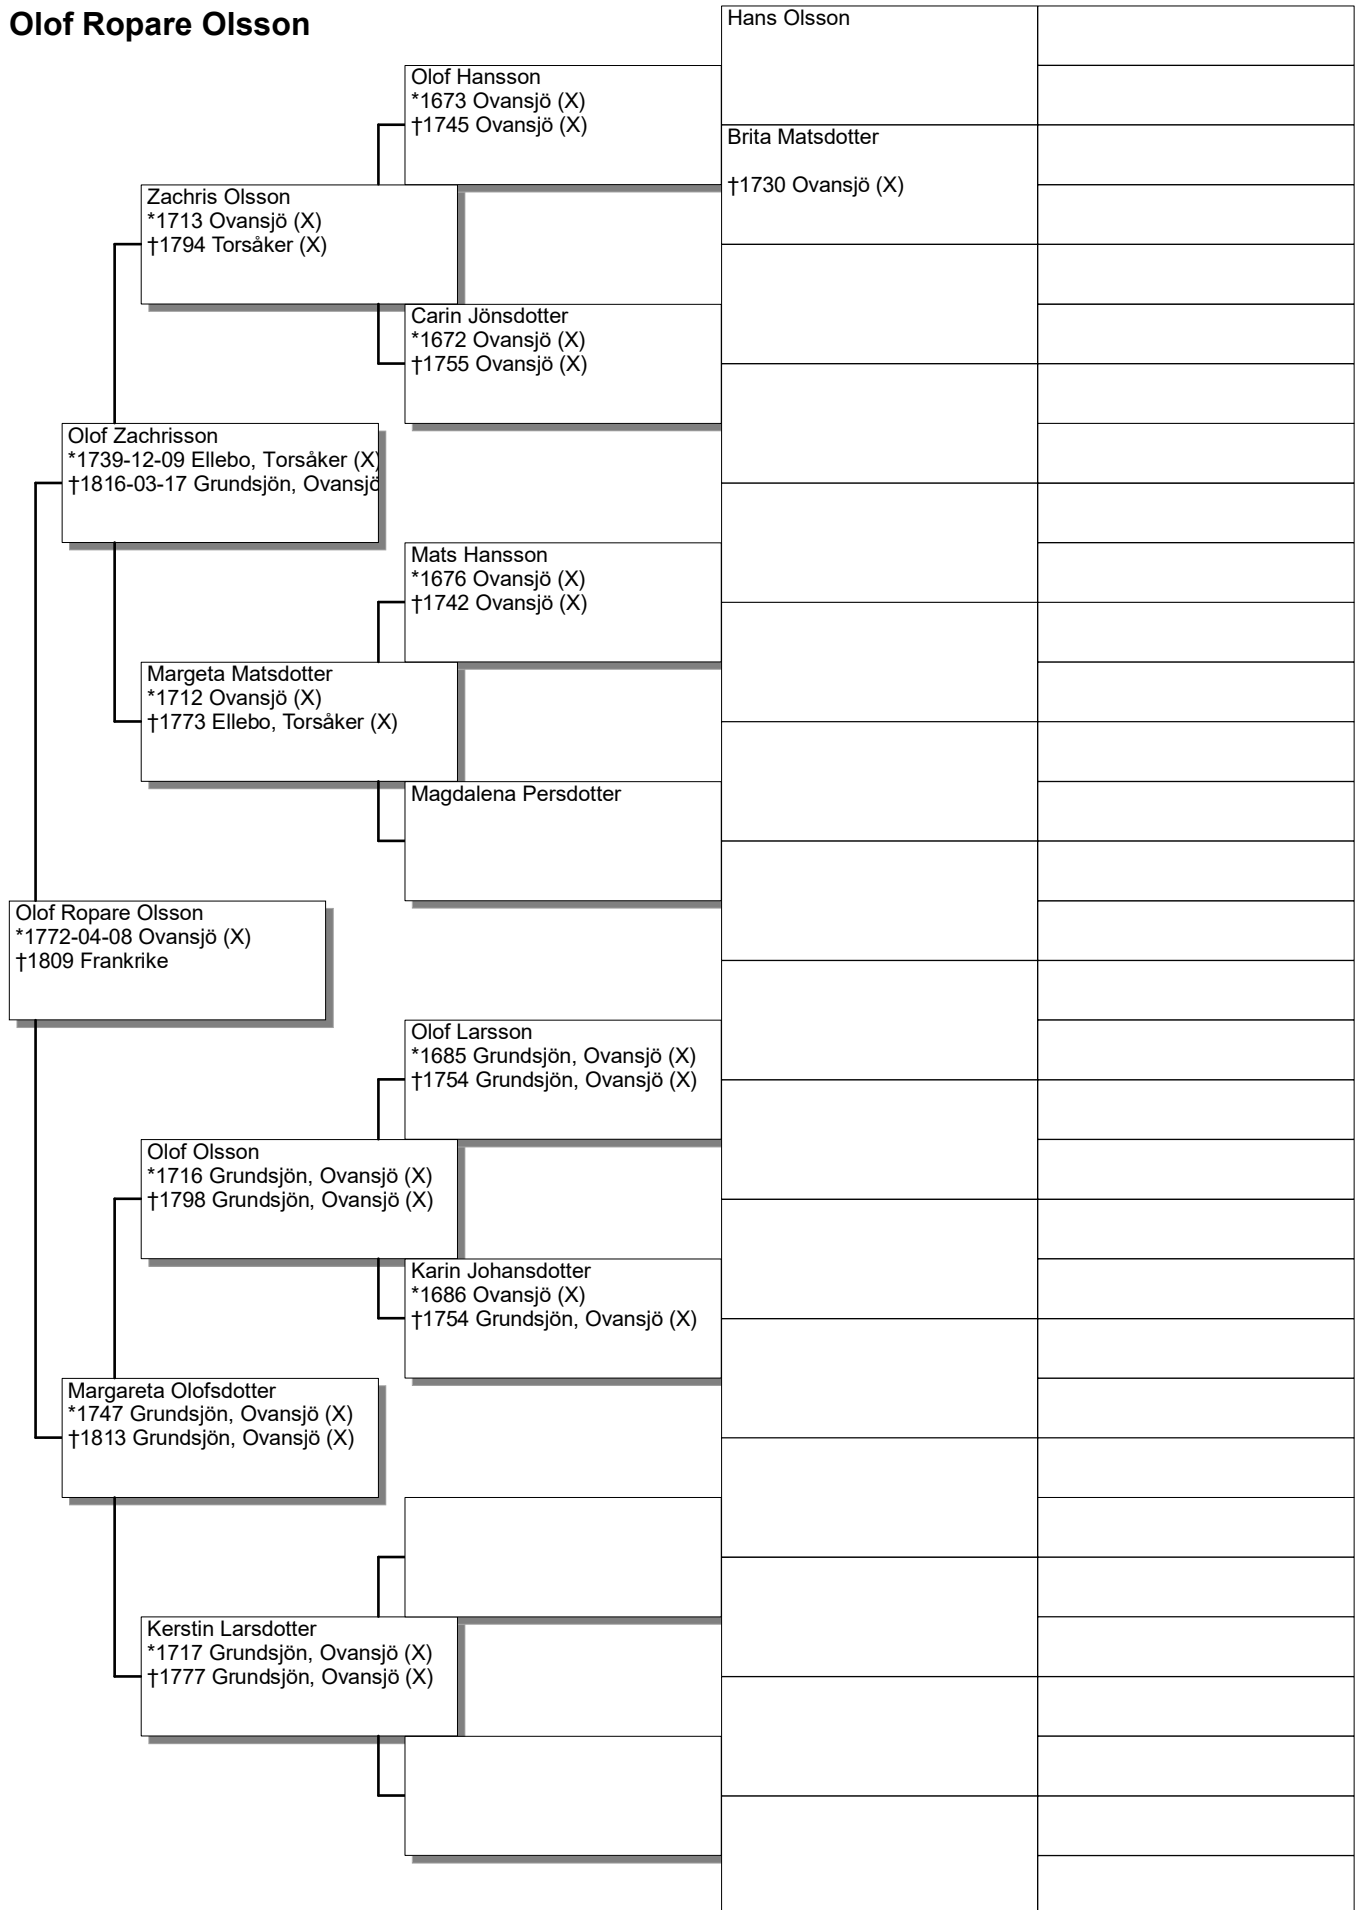

Antavla

Elisabet (Lisa) Görsdotter

Antavla

Jan Hansson

Antavla

Runs Mats Andersson

Antavla

Anders (Gref) Göransson Görsson