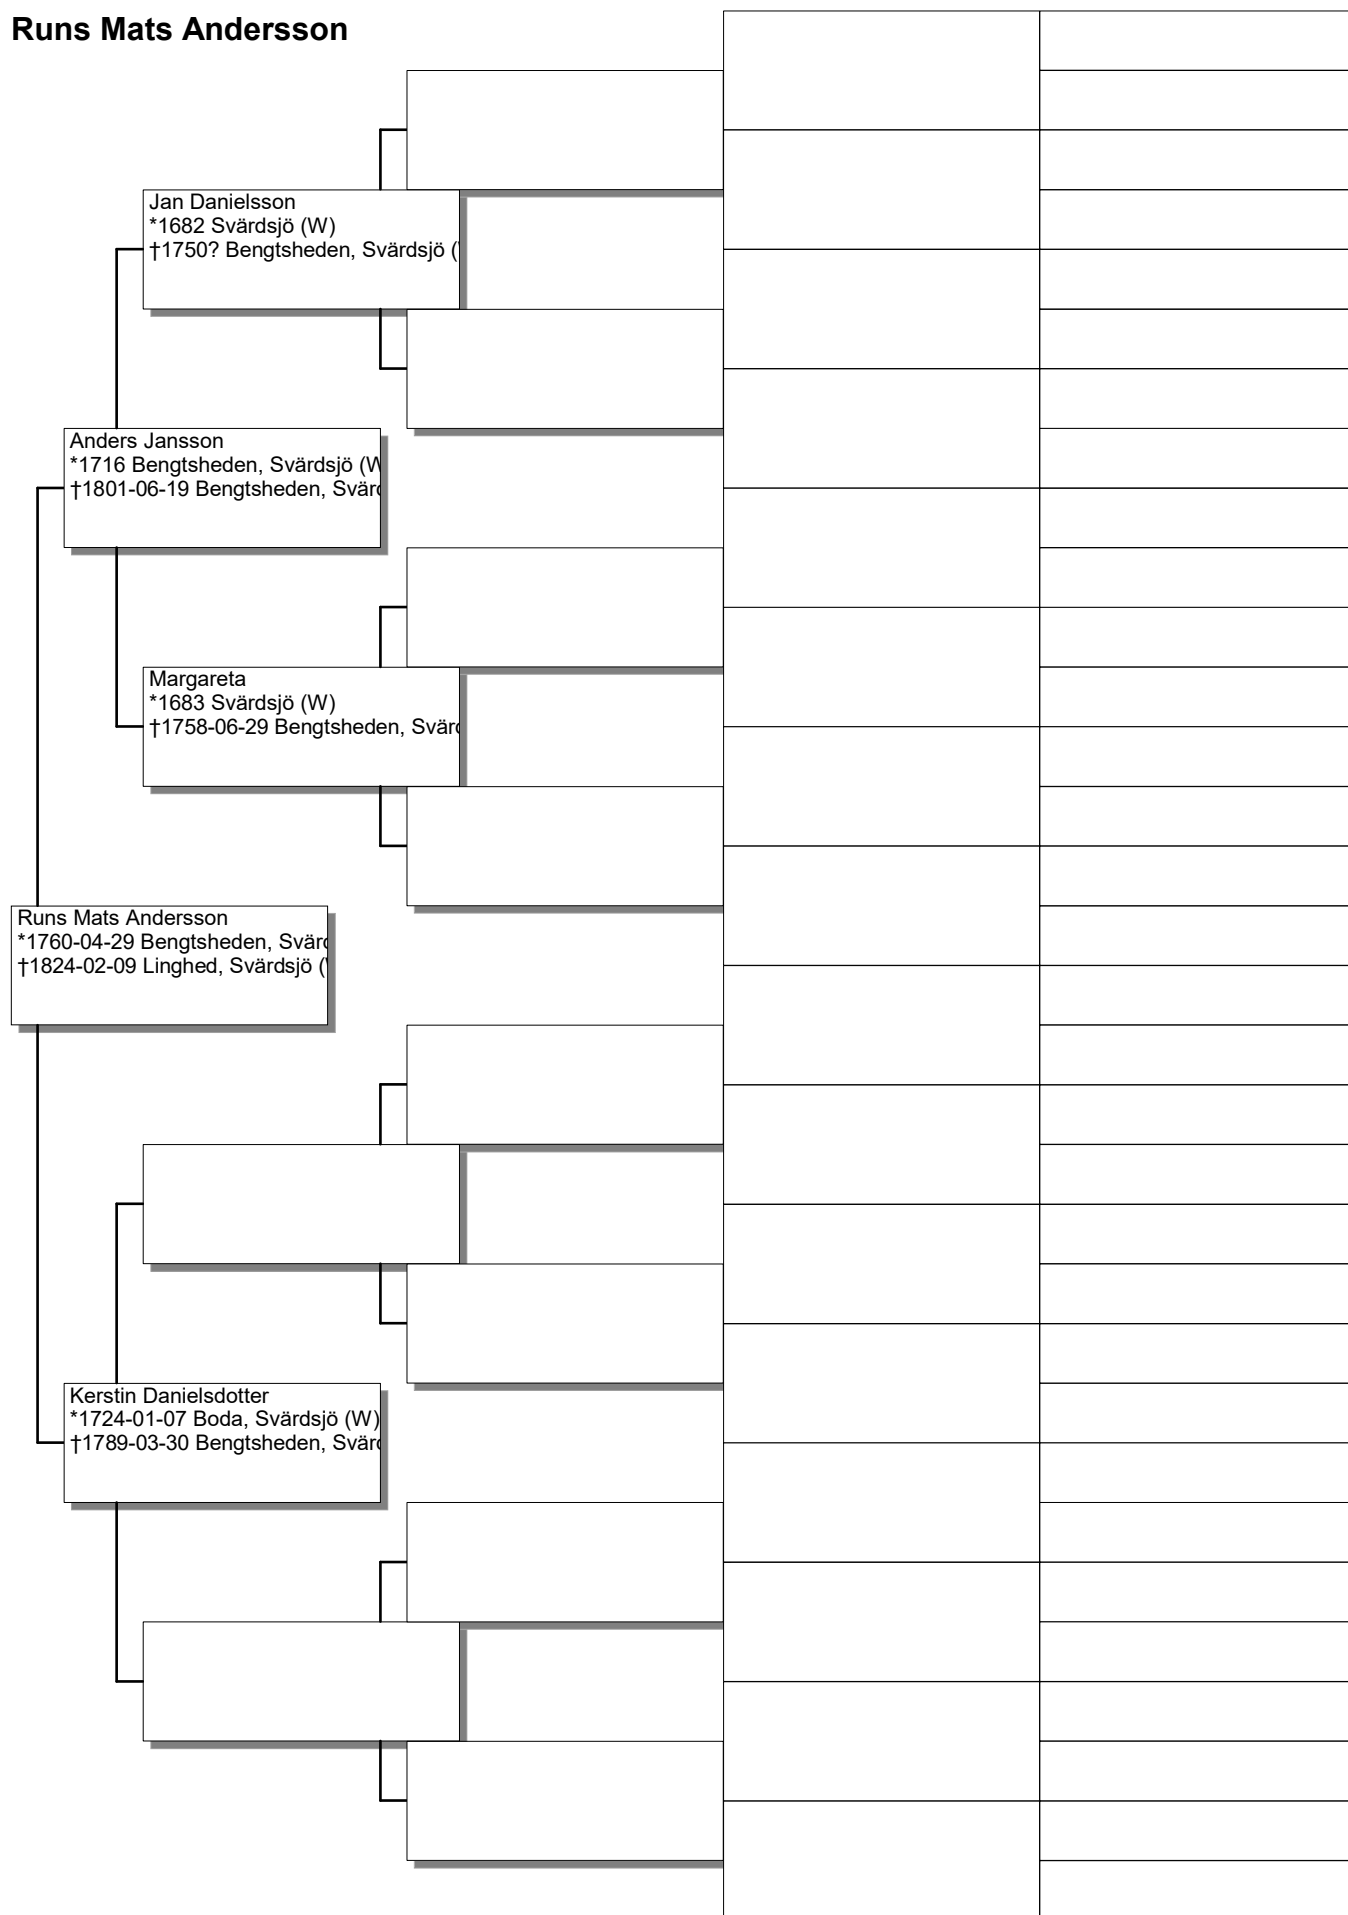

Antavla

Elisabet (Lisa) Görsdotter

Antavla

Jan Hansson

Antavla

Runs Mats Andersson

Antavla

Anders (Gref) Göransson Görsson