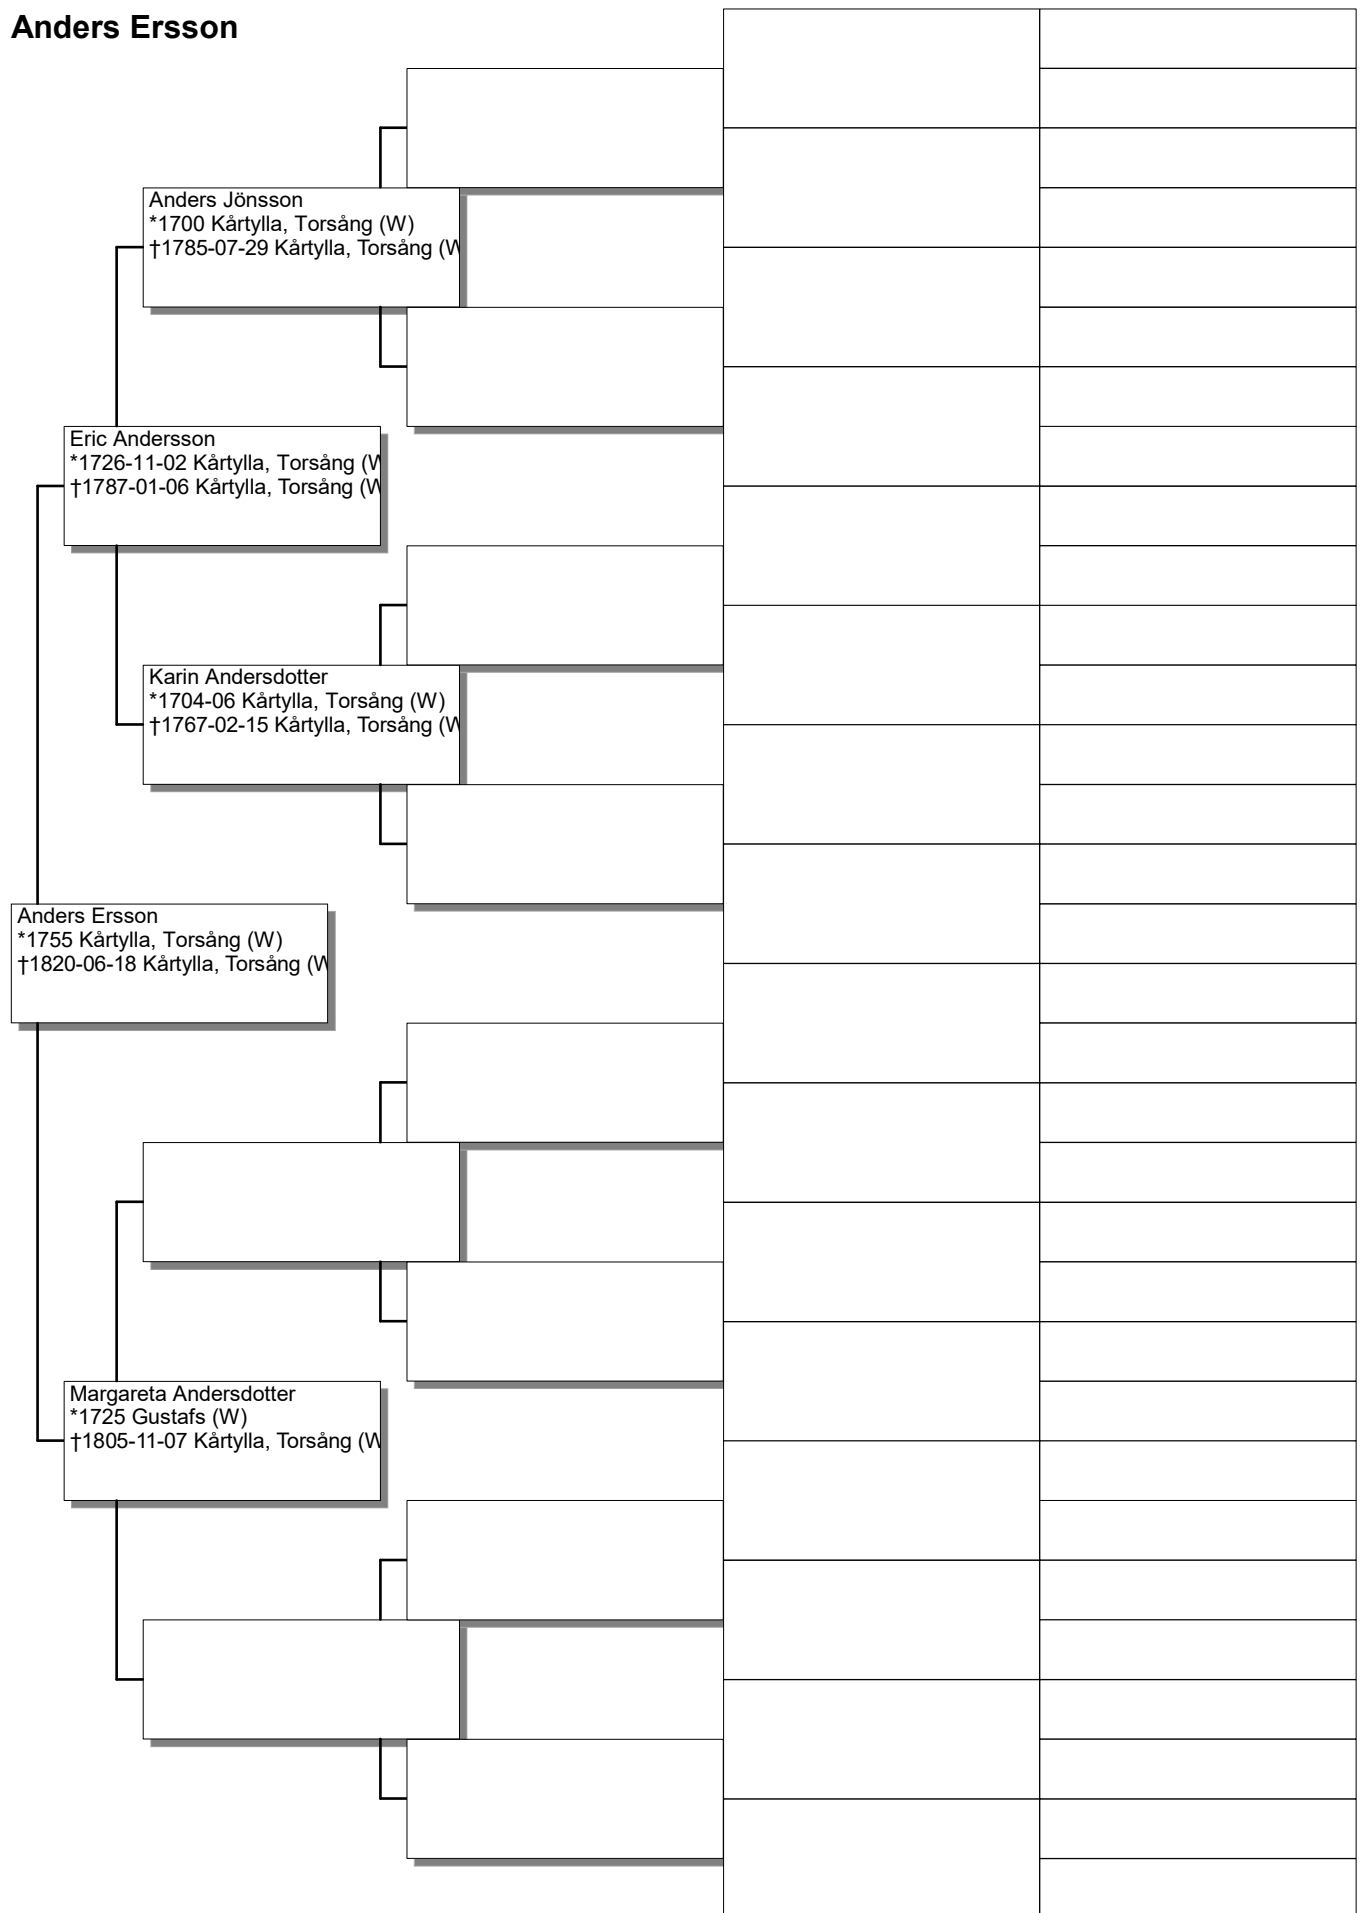

Antavla

Anders Ersson