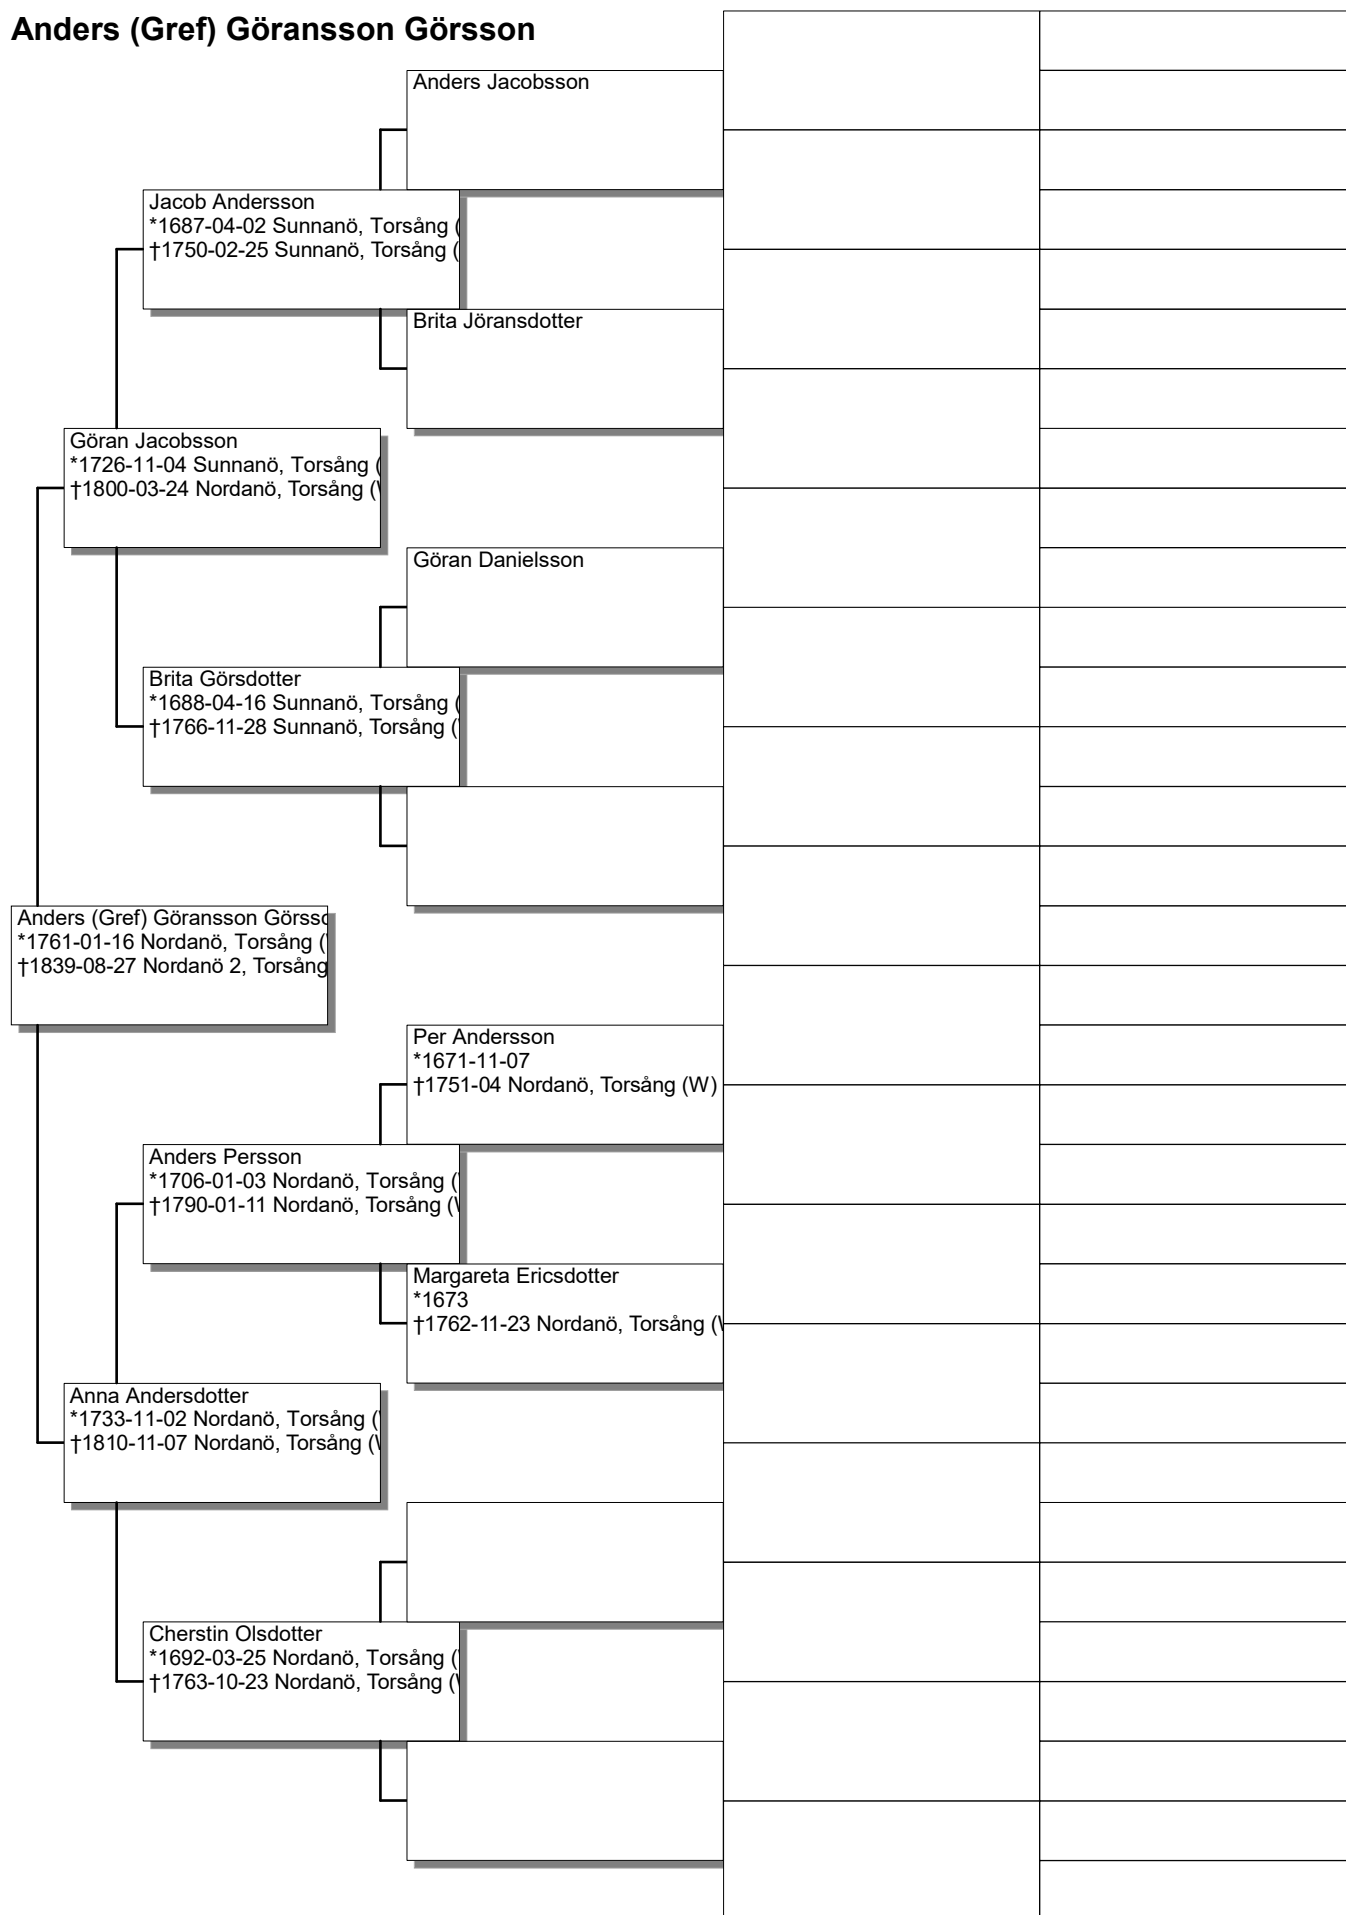

Antavla

Anders (Gref) Göransson Görsson