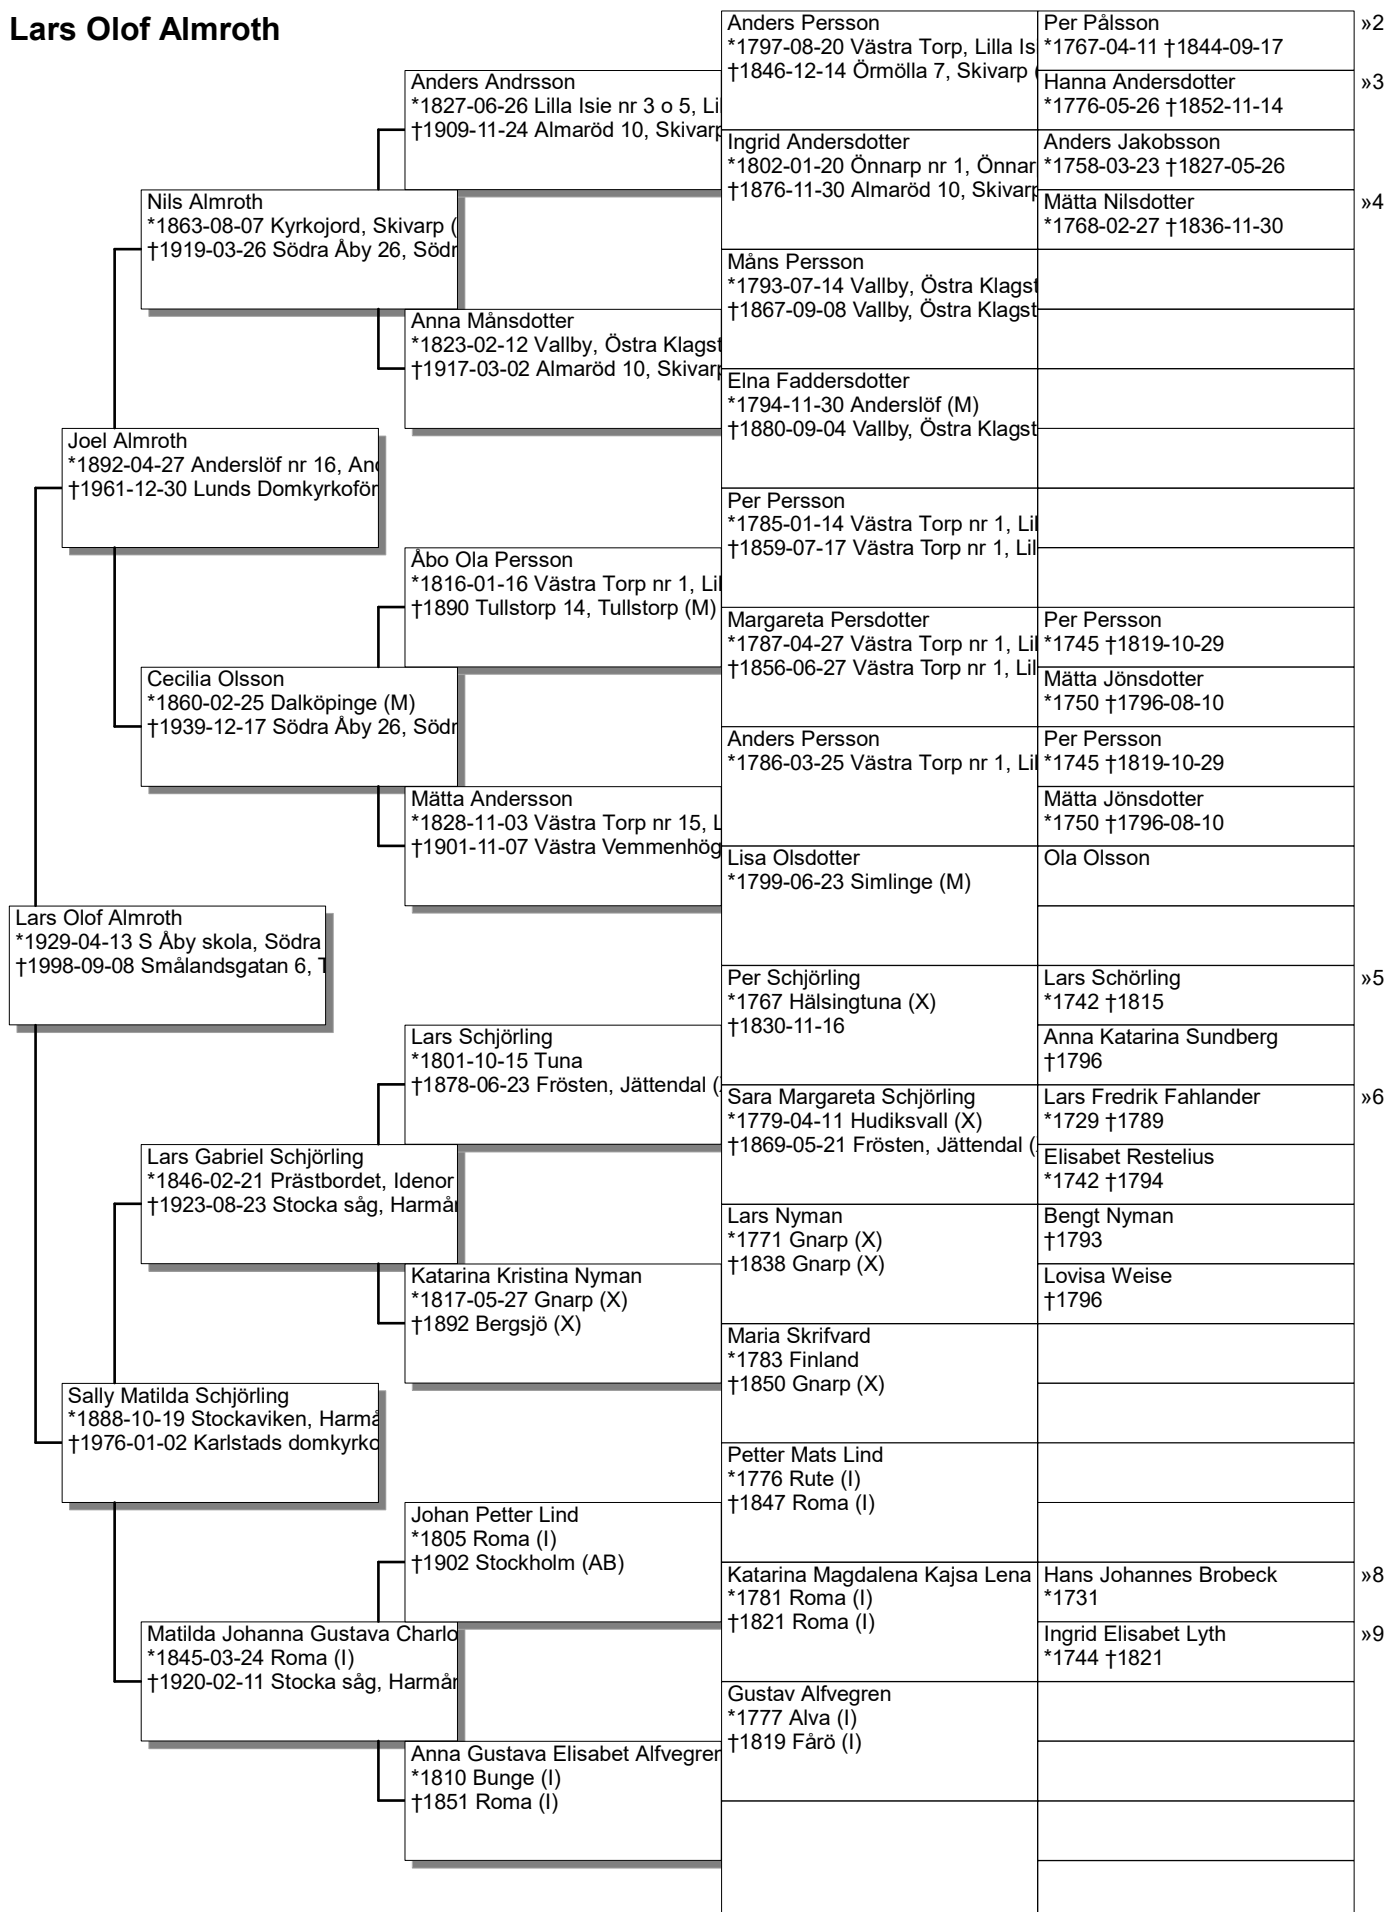

Antavla

Lars Olof Almroth

Antavla

Per Pålsson

Antavla

Hanna Andersdotter

Antavla

Mätta Nilsson

Antavla

Lars Schörling

Antavla

Lars Fredrik Fahlander

Antavla

Vallen Ingelsson Svinhufvud

Antavla

Hans Johannes Brobeck