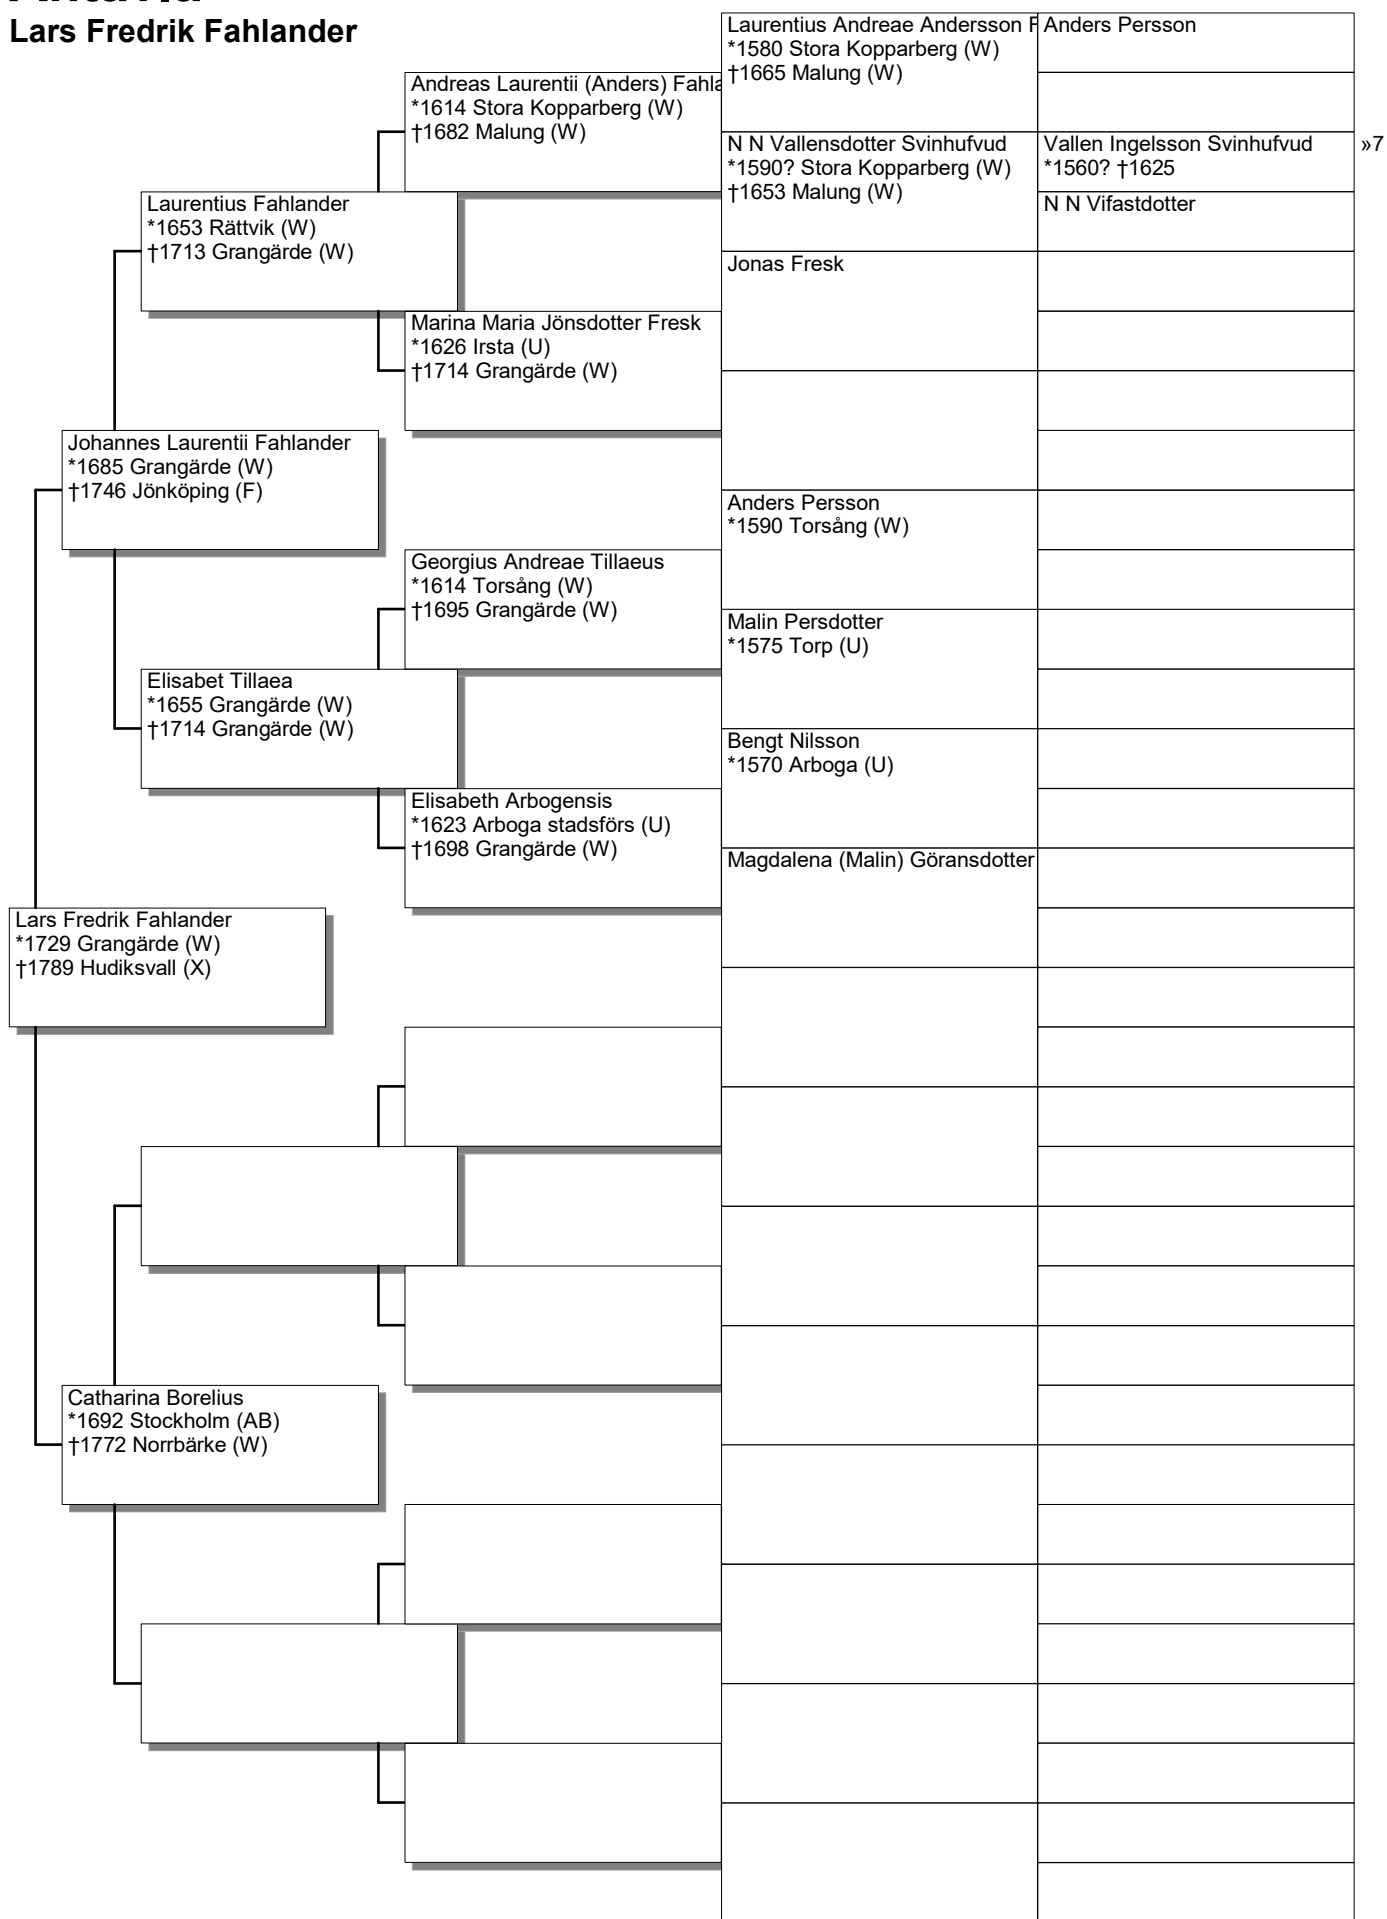

Antavla

Lars Olof Almroth

Antavla

Per Pålsson

Antavla

Hanna Andersdotter

Antavla

Mätta Nilsson

Antavla

Lars Schörling

Antavla

Lars Fredrik Fahlander

Antavla

Vallen Ingelsson Svinhufvud

Antavla

Hans Johannes Brobeck

Antavla

Ingrid Elisabet Lyth