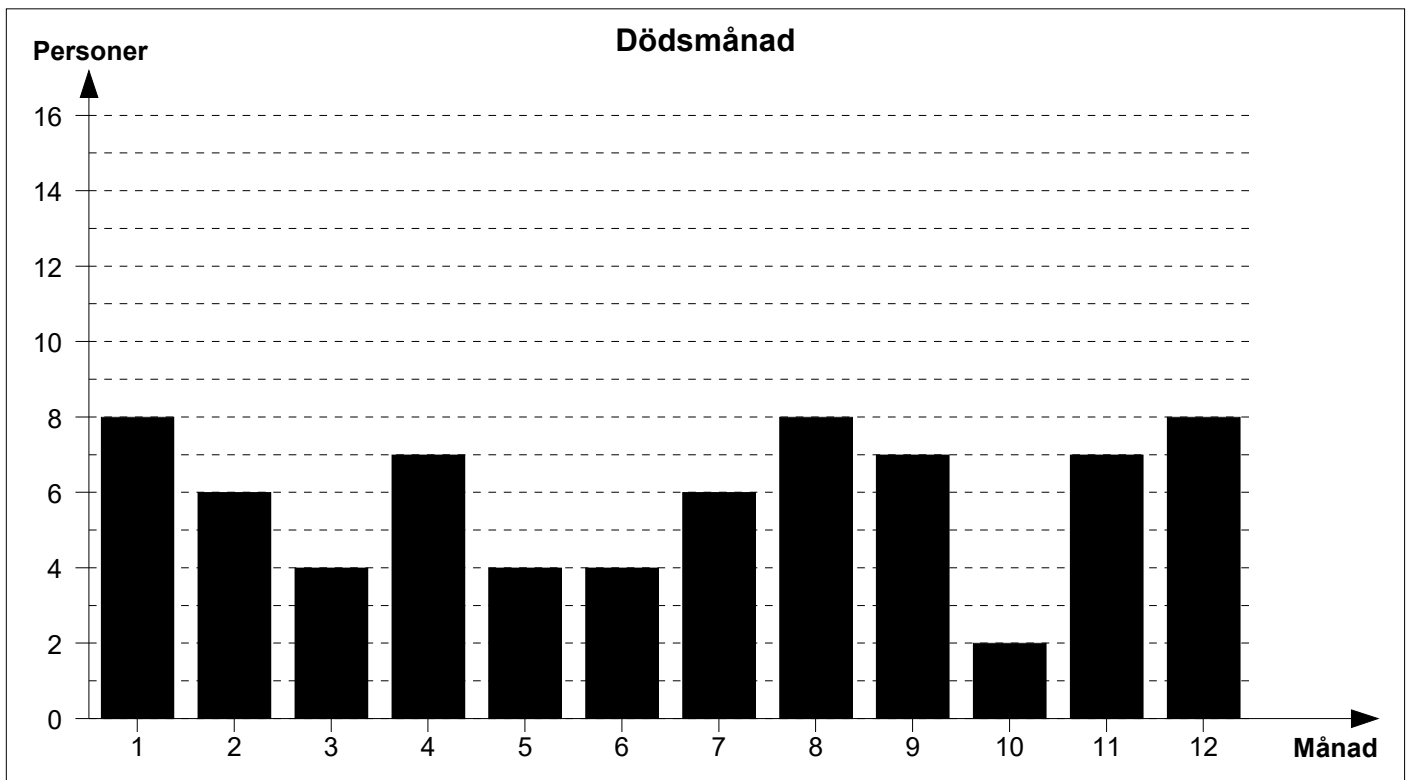

Statistik

Alla personer

	Antal
Personer	138
Män	70
Kvinnor	68
Familjer	49
Noteringar	0
Konfidentiella noteringar	0
Händelser	635
Platser	43
Källor	69
Citat ur källor	0
Bilder	0
Länkar	12

	Män	Kvinnor
Medellivslängd (alla personer)	53,0	50,5
Medellivslängd (personer som blev minst 10 år)	64,6	66,2
Medelålder vid första äktenskapet	26,8	25,4
Medelålder vid första barnet	27,0	24,3
Medelålder vid sista barnet	33,6	30,5

	Antal	Procent
Döda före 1 års ålder	8	11,3 %
Döda före 5 års ålder	13	18,3 %
Döda före 10 års ålder	15	21,1 %

Titlar

Titel Antal

Yrken

Titel	Antal
Emigrerat till Nord Amerika 1878-04-26	3
Saknar uppgifter efter 1936	2