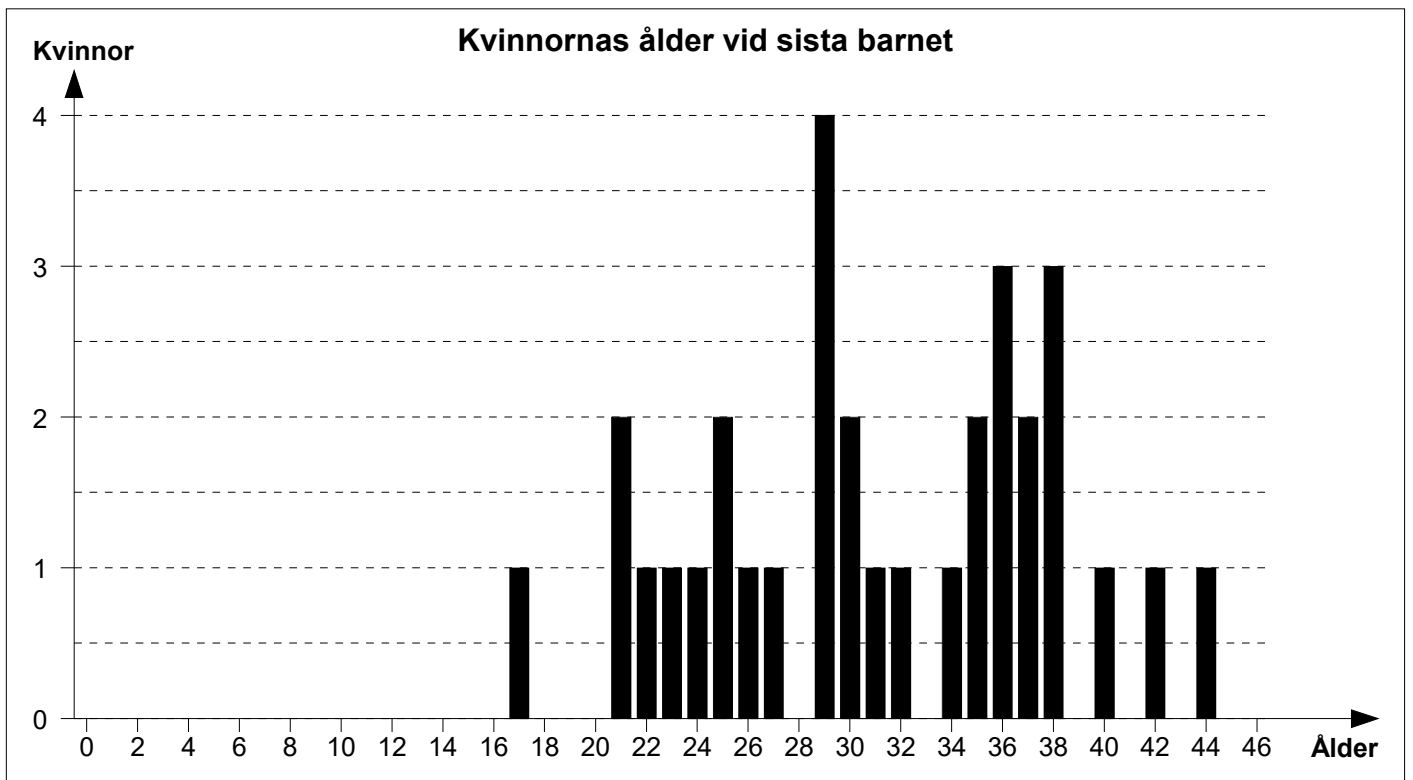

Statistik

Alla personer

	Antal
Personer	138
Män	70
Kvinnor	68
Familjer	49
Noteringar	0
Konfidentiella noteringar	0
Händelser	635
Platser	43
Källor	69
Citat ur källor	0
Bilder	0
Länkar	12

	Män	Kvinnor
Medellivslängd (alla personer)	53,0	50,5
Medellivslängd (personer som blev minst 10 år)	64,6	66,2
Medelålder vid första äktenskapet	26,8	25,4
Medelålder vid första barnet	27,0	24,3
Medelålder vid sista barnet	33,6	30,5

	Antal	Procent
Döda före 1 års ålder	8	11,3 %
Döda före 5 års ålder	13	18,3 %
Döda före 10 års ålder	15	21,1 %

Titlar

Titel Antal

Yrken

Titel	Antal
Emigrerat till Nord Amerika 1878-04-26	3
Saknar uppgifter efter 1936	2