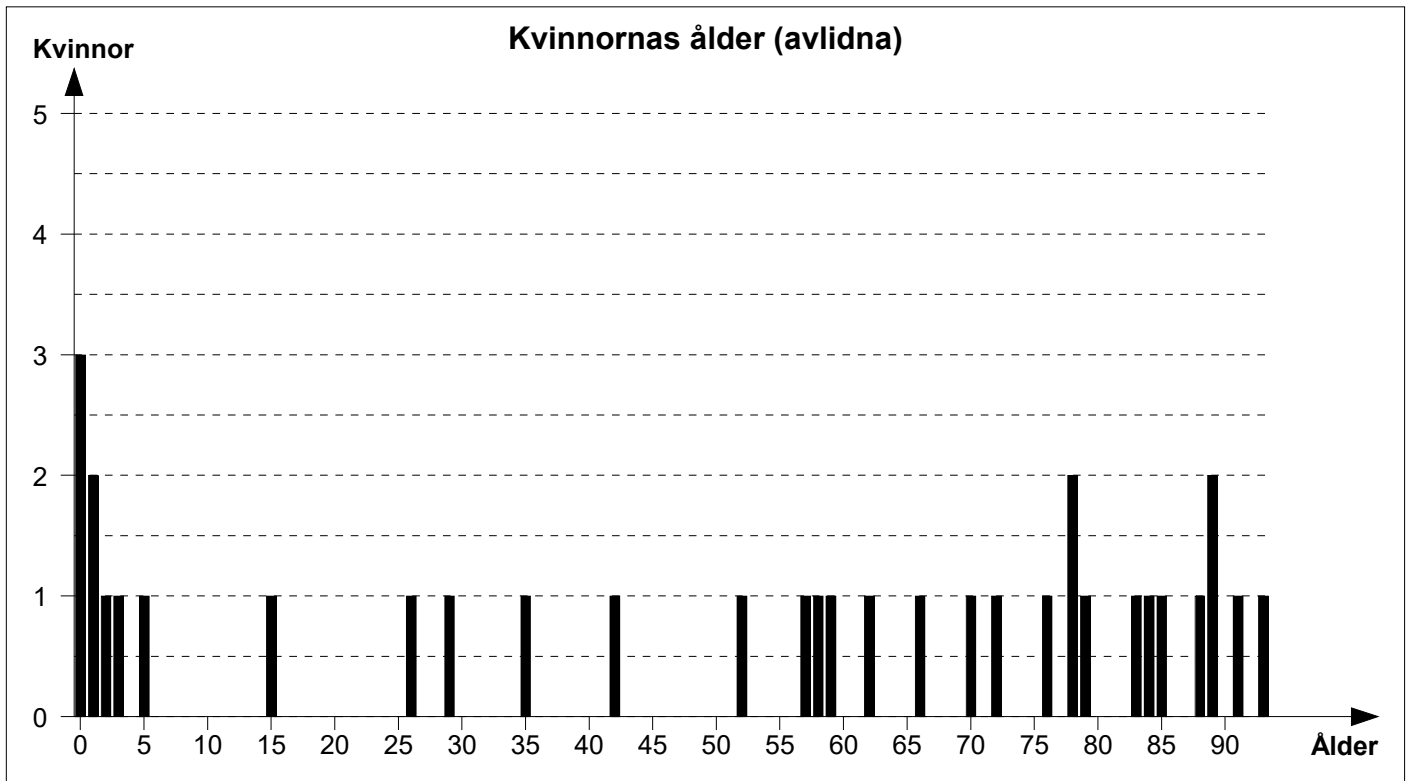

Statistik

Alla personer

	Antal
Personer	138
Män	70
Kvinnor	68
Familjer	49
Noteringar	0
Konfidentiella noteringar	0
Händelser	635
Platser	43
Källor	69
Citat ur källor	0
Bilder	0
Länkar	12

	Män	Kvinnor
Medellivslängd (alla personer)	53,0	50,5
Medellivslängd (personer som blev minst 10 år)	64,6	66,2
Medelålder vid första äktenskapet	26,8	25,4
Medelålder vid första barnet	27,0	24,3
Medelålder vid sista barnet	33,6	30,5

	Antal	Procent
Döda före 1 års ålder	8	11,3 %
Döda före 5 års ålder	13	18,3 %
Döda före 10 års ålder	15	21,1 %

Titlar

Titel Antal

Yrken

Titel	Antal
Emigrerat till Nord Amerika 1878-04-26	3
Saknar uppgifter efter 1936	2