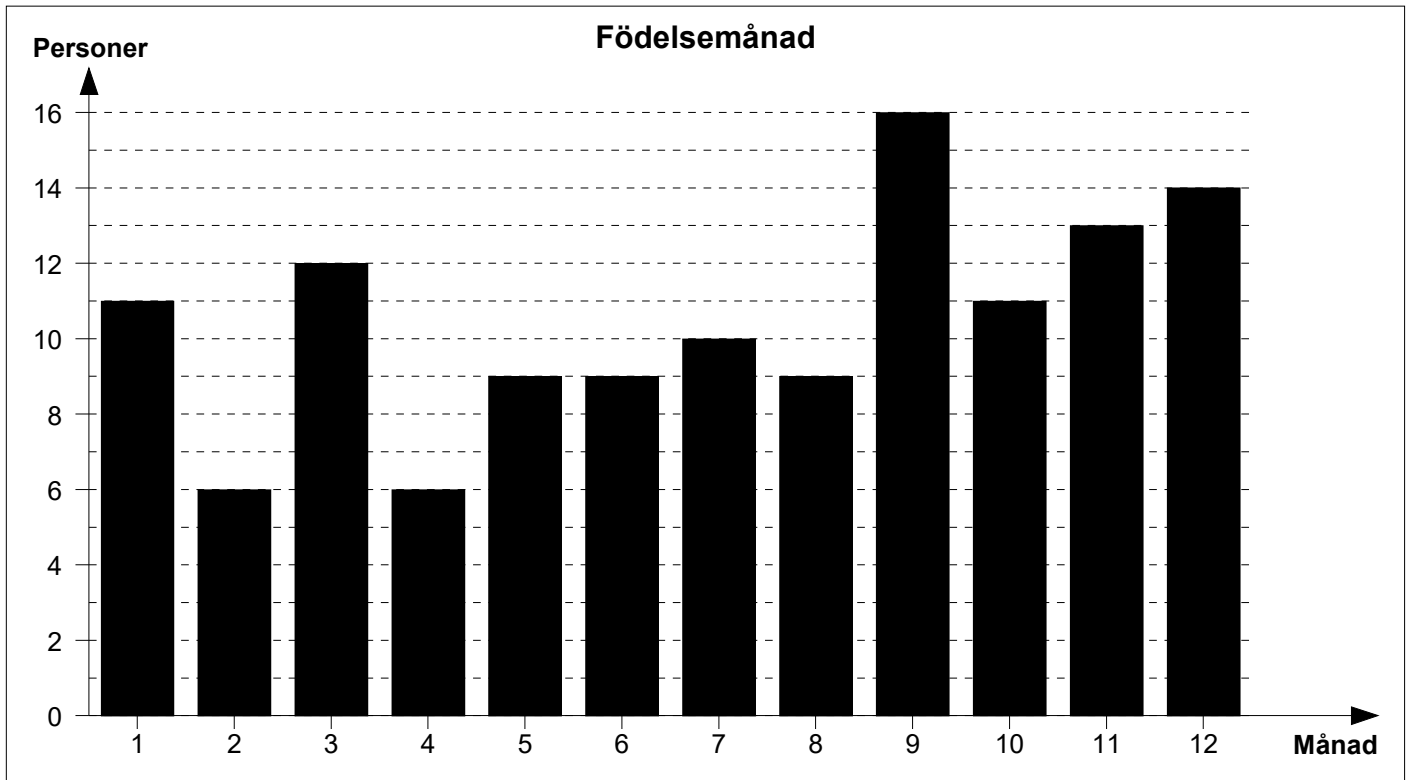

Statistik

Alla personer

	Antal
Personer	138
Män	70
Kvinnor	68
Familjer	49
Noteringar	0
Konfidentiella noteringar	0
Händelser	635
Platser	43
Källor	69
Citat ur källor	0
Bilder	0
Länkar	12

	Män	Kvinnor
Medellivslängd (alla personer)	53,0	50,5
Medellivslängd (personer som blev minst 10 år)	64,6	66,2
Medelålder vid första äktenskapet	26,8	25,4
Medelålder vid första barnet	27,0	24,3
Medelålder vid sista barnet	33,6	30,5

	Antal	Procent
Döda före 1 års ålder	8	11,3 %
Döda före 5 års ålder	13	18,3 %
Döda före 10 års ålder	15	21,1 %

Titlar

Titel Antal

Yrken

Titel	Antal
Emigrerat till Nord Amerika 1878-04-26	3
Saknar uppgifter efter 1936	2