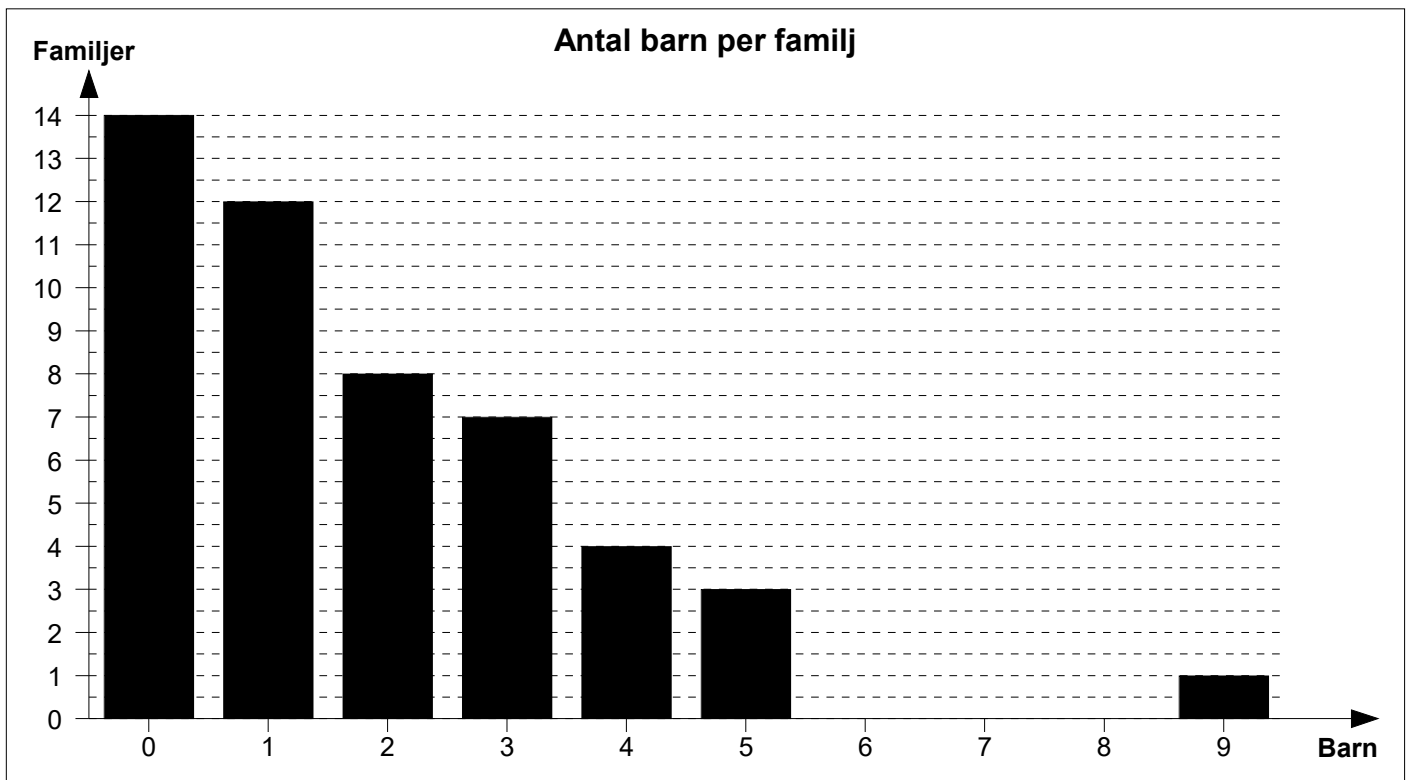

Statistik

Alla personer

	Antal
Personer	138
Män	70
Kvinnor	68
Familjer	49
Noteringar	0
Konfidentiella noteringar	0
Händelser	635
Platser	43
Källor	69
Citat ur källor	0
Bilder	0
Länkar	12

	Män	Kvinnor
Medellivslängd (alla personer)	53,0	50,5
Medellivslängd (personer som blev minst 10 år)	64,6	66,2
Medelålder vid första äktenskapet	26,8	25,4
Medelålder vid första barnet	27,0	24,3
Medelålder vid sista barnet	33,6	30,5

	Antal	Procent
Döda före 1 års ålder	8	11,3 %
Döda före 5 års ålder	13	18,3 %
Döda före 10 års ålder	15	21,1 %

Titlar

Titel Antal

Yrken

Titel	Antal
Emigrerat till Nord Amerika 1878-04-26	3
Saknar uppgifter efter 1936	2