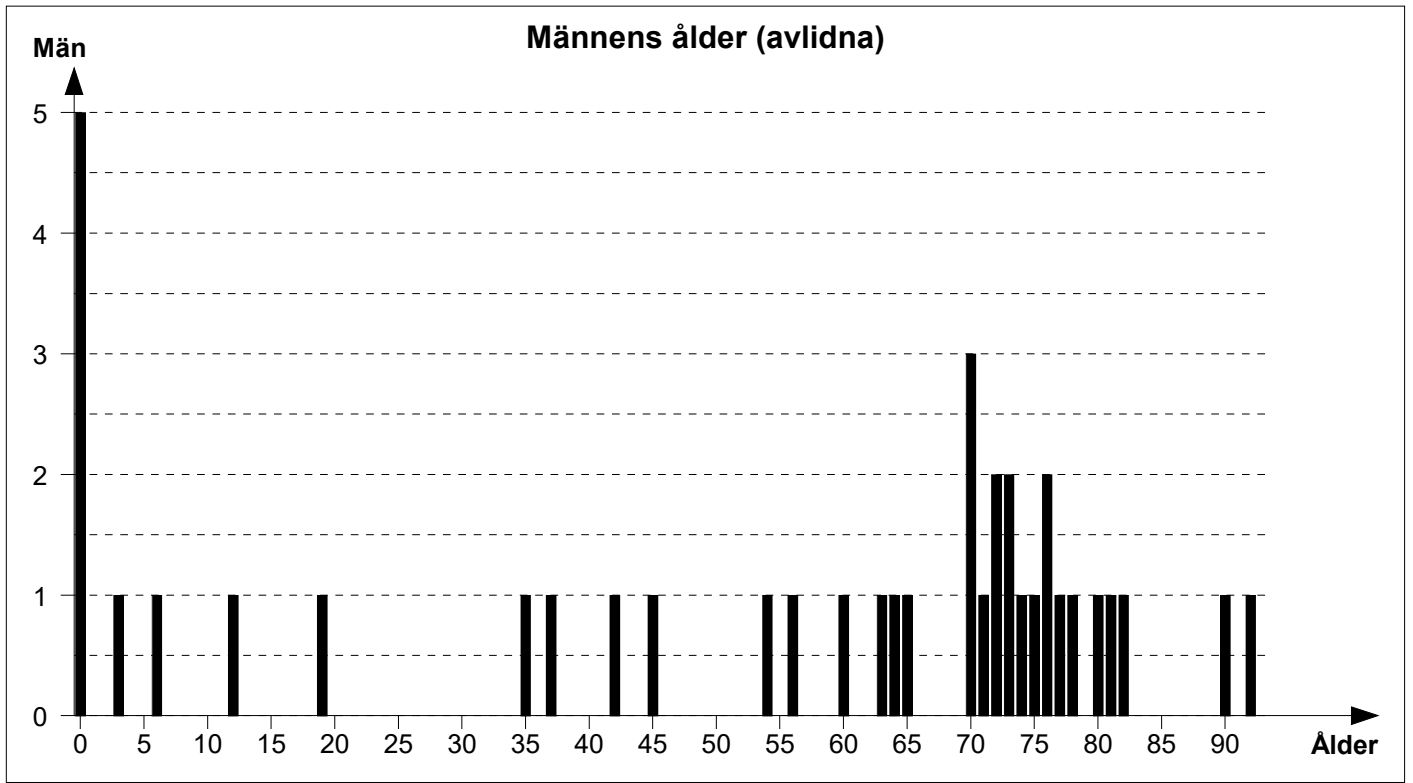

Statistik

Alla personer

	Antal
Personer	138
Män	70
Kvinnor	68
Familjer	49
Noteringar	0
Konfidentiella noteringar	0
Händelser	635
Platser	43
Källor	69
Citat ur källor	0
Bilder	0
Länkar	12

	Män	Kvinnor
Medellivslängd (alla personer)	53,0	50,5
Medellivslängd (personer som blev minst 10 år)	64,6	66,2
Medelålder vid första äktenskapet	26,8	25,4
Medelålder vid första barnet	27,0	24,3
Medelålder vid sista barnet	33,6	30,5

	Antal	Procent
Döda före 1 års ålder	8	11,3 %
Döda före 5 års ålder	13	18,3 %
Döda före 10 års ålder	15	21,1 %

Titlar

Titel Antal

Yrken

Titel	Antal
Emigrerat till Nord Amerika 1878-04-26	3
Saknar uppgifter efter 1936	2