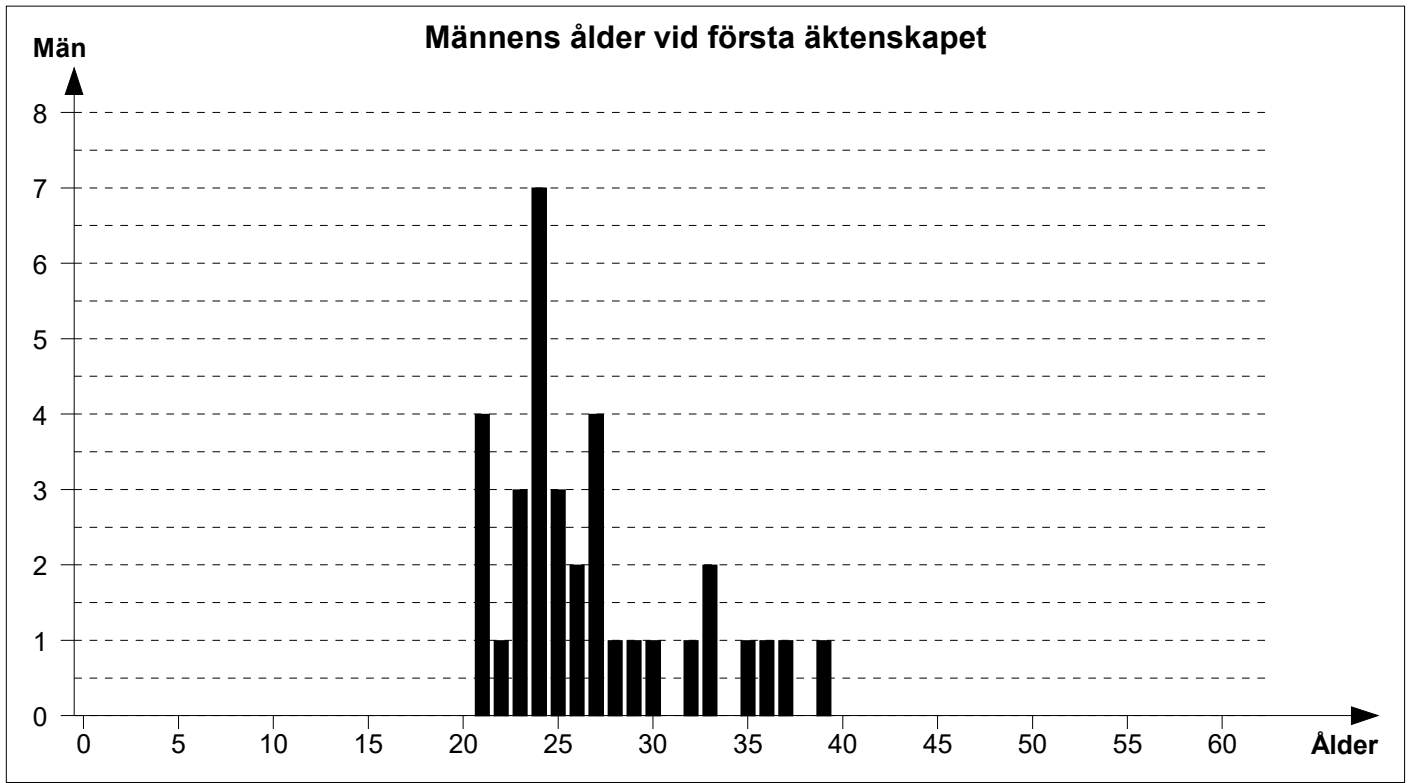

Statistik

Alla personer

	Antal
Personer	138
Män	70
Kvinnor	68
Familjer	49
Noteringar	0
Konfidentiella noteringar	0
Händelser	635
Platser	43
Källor	69
Citat ur källor	0
Bilder	0
Länkar	12

	Män	Kvinnor
Medellivslängd (alla personer)	53,0	50,5
Medellivslängd (personer som blev minst 10 år)	64,6	66,2
Medelålder vid första äktenskapet	26,8	25,4
Medelålder vid första barnet	27,0	24,3
Medelålder vid sista barnet	33,6	30,5

	Antal	Procent
Döda före 1 års ålder	8	11,3 %
Döda före 5 års ålder	13	18,3 %
Döda före 10 års ålder	15	21,1 %

Titlar

Titel Antal

Yrken

Titel	Antal
Emigrerat till Nord Amerika 1878-04-26	3
Saknar uppgifter efter 1936	2