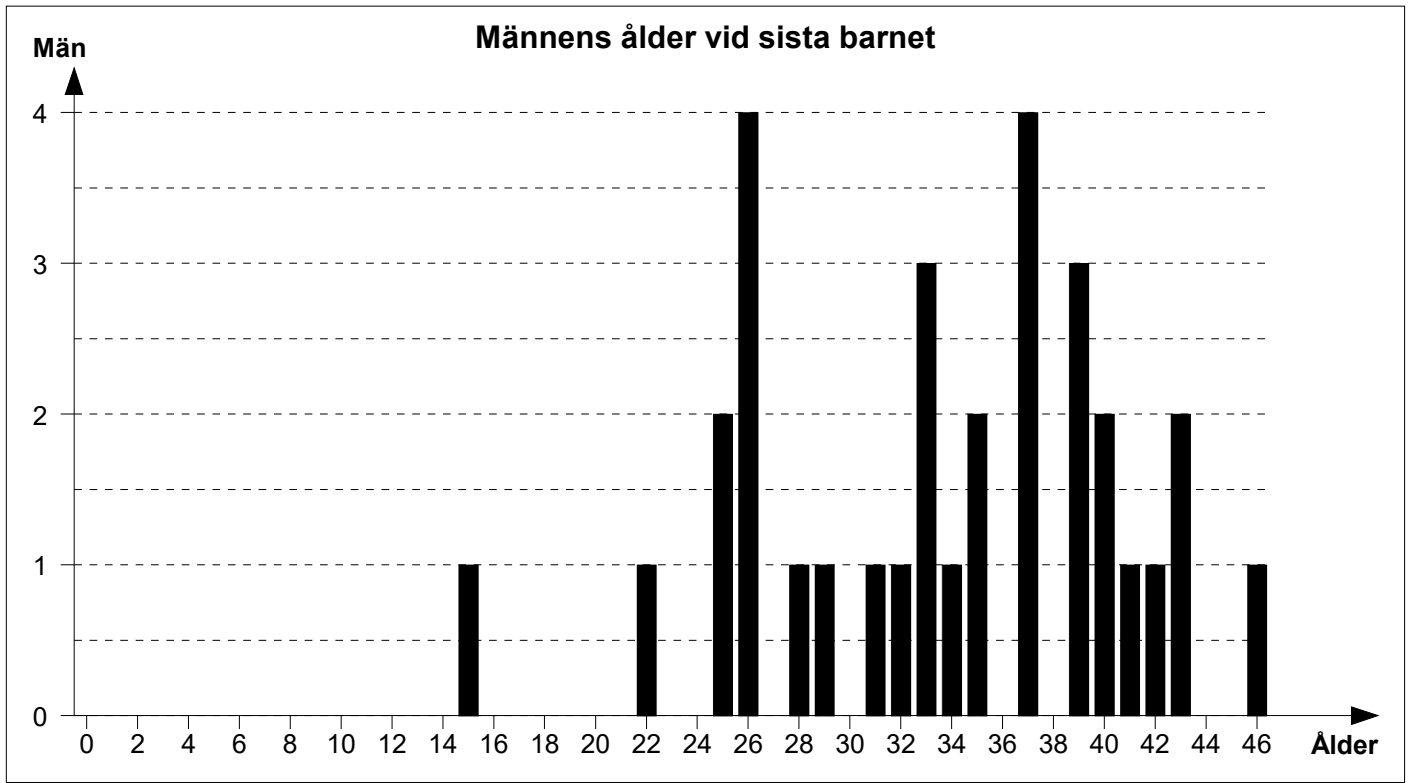

Statistik

Alla personer

	Antal
Personer	138
Män	70
Kvinnor	68
Familjer	49
Noteringar	0
Konfidentiella noteringar	0
Händelser	635
Platser	43
Källor	69
Citat ur källor	0
Bilder	0
Länkar	12

	Män	Kvinnor
Medellivslängd (alla personer)	53,0	50,5
Medellivslängd (personer som blev minst 10 år)	64,6	66,2
Medelålder vid första äktenskapet	26,8	25,4
Medelålder vid första barnet	27,0	24,3
Medelålder vid sista barnet	33,6	30,5

	Antal	Procent
Döda före 1 års ålder	8	11,3 %
Döda före 5 års ålder	13	18,3 %
Döda före 10 års ålder	15	21,1 %

Titlar

Titel Antal

Yrken

Titel	Antal
Emigrerat till Nord Amerika 1878-04-26	3
Saknar uppgifter efter 1936	2