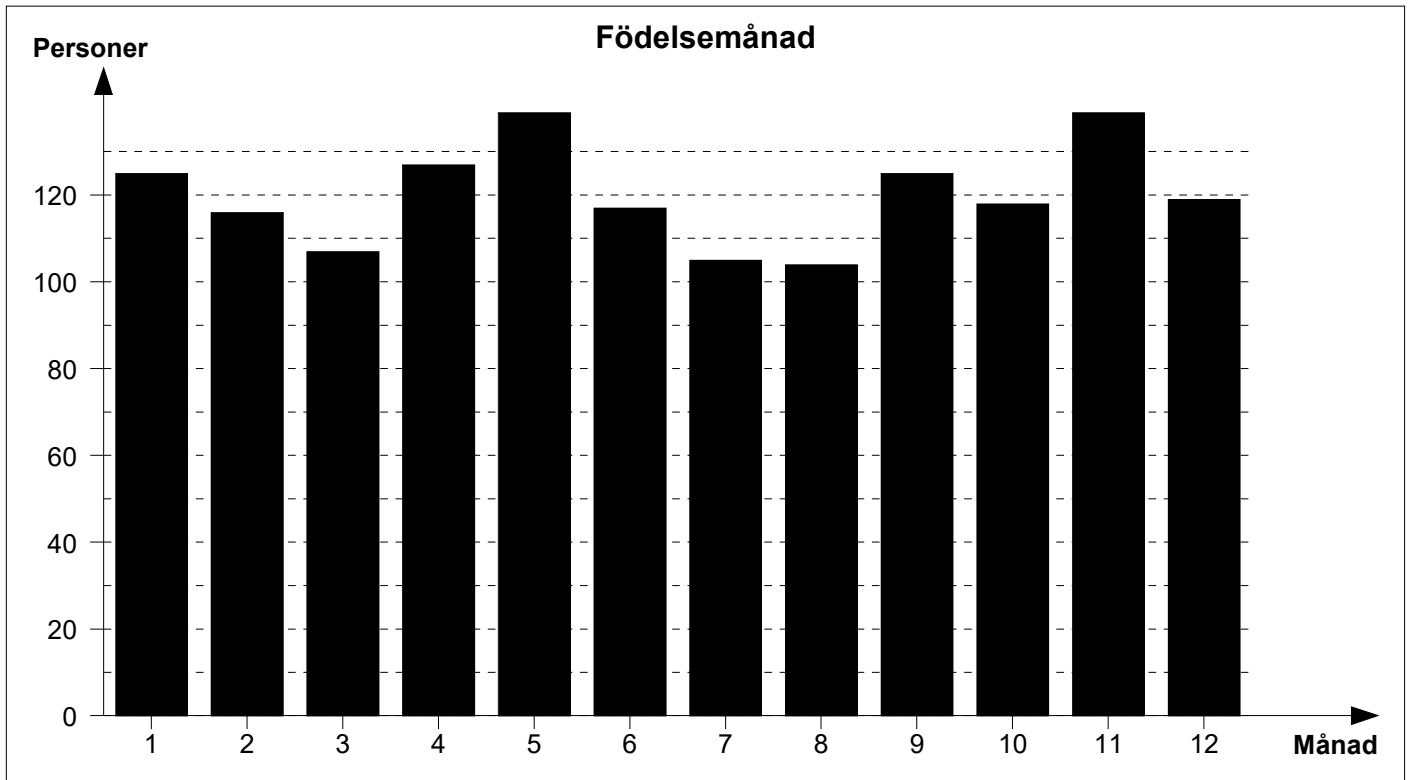

Statistik

Alla personer

	Antal
Personer	3557
Män	1826
Kvinnor	1731
Familjer	1144
Noteringar	3
Konfidentiella noteringar	0
Händelser	12713
Platser	700
Källor	1398
Citat ur källor	0
Bilder	0
Länkar	1334

	Män	Kvinnor
Medellivslängd (alla personer)	50,2	56,3
Medellivslängd (personer som blev minst 10 år)	61,8	67,0
Medelålder vid första äktenskapet	27,3	25,0
Medelålder vid första barnet	27,0	25,4
Medelålder vid sista barnet	35,1	33,1

	Antal	Procent
Döda före 1 års ålder	214	9,7 %
Döda före 5 års ålder	344	15,6 %
Döda före 10 års ålder	394	17,8 %

Titlar

Titel	Antal
Apotekare	1
Bruksfövaltare	1

Yrken

Titel	Antal
Emigrerat till Nord Amerika 1902-09-03	6
Emigrerat till Nord Amerika 1925-03-20	2
Nord Amerika 1903-09-16	2
Stora Tuna (W)	2
Ej säkert hon är Hustru	1
Emigrerat 1910-06-30 till Nord Amerika	1
Emigrerat till Nord Amerika 1884-04-12	1
Emigrerat till Nord Amerika 1887-04-07	1
Emigrerat till Nord Amerika 1887-09-13	1
Emigrerat till Nord Amerika 1888-08-24	1
Emigrerat till Nord Amerika 1892-04-19	1
Emigrerat till Nord Amerika 1900-07-20	1
Emigrerat till Nord Amerika 1902-10-02	1
Emigrerat till Nord Amerika 1903-01-18	1
Emigrerat till Nord Amerika 1903-03-02	1
Emigrerat till Nord Amerika 1903-03-13	1
Emigrerat till Nord Amerika 1905-11-22	1
Emigrerat till Nord Amerika 1910-05-24	1
Emigrerat till Nord Amerika 1912-09-06	1
Emigrerat till Nord Amerika 1921-03-03	1
Emigrerat till Nord Amerika 1923-10-01	1
Emigrerat till Nord Amerika 1924-05-01	1
Emigrerat till Nord Amerika 1925-07-10	1
Folkskollärare	1
Fosterbarn till Erik Jansson	1
Fosterson	1
kollas	1
Komminister i Malung	1
Nord Amerika 1881-07-15	1
Nord Amerika 1886-02-12	1
Nord Amerika 1900-08-03	1
Nord Amerika 1900-08-13	1
Nord Amerika 1903-05-01	1
Nord Amerika 1923-07-21	1
Obefintlig i Brännkyrka 1922-12-31	1
Riksdagsman	1
Skomakare	1
Vika (W)	1