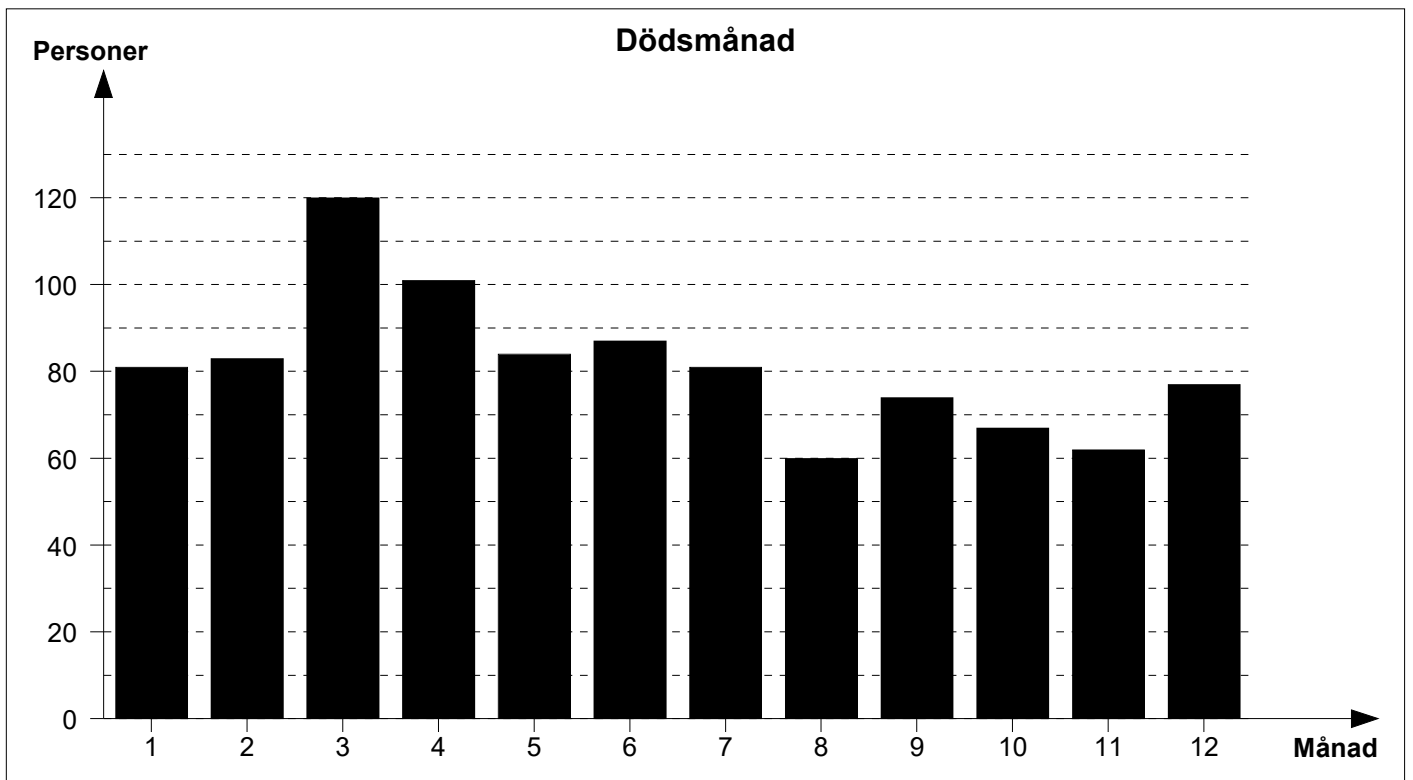

Statistik

Alla personer

	Antal
Personer	3557
Män	1826
Kvinnor	1731
Familjer	1144
Noteringar	3
Konfidentiella noteringar	0
Händelser	12713
Platser	700
Källor	1398
Citat ur källor	0
Bilder	0
Länkar	1334

	Män	Kvinnor
Medellivslängd (alla personer)	50,2	56,3
Medellivslängd (personer som blev minst 10 år)	61,8	67,0
Medelålder vid första äktenskapet	27,3	25,0
Medelålder vid första barnet	27,0	25,4
Medelålder vid sista barnet	35,1	33,1

	Antal	Procent
Döda före 1 års ålder	214	9,7 %
Döda före 5 års ålder	344	15,6 %
Döda före 10 års ålder	394	17,8 %

Titlar

Titel	Antal
Apotekare	1
Bruksfövaltare	1

Yrken

Titel	Antal
Emigrerat till Nord Amerika 1902-09-03	6
Emigrerat till Nord Amerika 1925-03-20	2
Nord Amerika 1903-09-16	2
Stora Tuna (W)	2
Ej säkert hon är Hustru	1
Emigrerat 1910-06-30 till Nord Amerika	1
Emigrerat till Nord Amerika 1884-04-12	1
Emigrerat till Nord Amerika 1887-04-07	1
Emigrerat till Nord Amerika 1887-09-13	1
Emigrerat till Nord Amerika 1888-08-24	1
Emigrerat till Nord Amerika 1892-04-19	1
Emigrerat till Nord Amerika 1900-07-20	1
Emigrerat till Nord Amerika 1902-10-02	1
Emigrerat till Nord Amerika 1903-01-18	1
Emigrerat till Nord Amerika 1903-03-02	1
Emigrerat till Nord Amerika 1903-03-13	1
Emigrerat till Nord Amerika 1905-11-22	1
Emigrerat till Nord Amerika 1910-05-24	1
Emigrerat till Nord Amerika 1912-09-06	1
Emigrerat till Nord Amerika 1921-03-03	1
Emigrerat till Nord Amerika 1923-10-01	1
Emigrerat till Nord Amerika 1924-05-01	1
Emigrerat till Nord Amerika 1925-07-10	1
Folkskollärare	1
Fosterbarn till Erik Jansson	1
Fosterson	1
kollas	1
Komminister i Malung	1
Nord Amerika 1881-07-15	1
Nord Amerika 1886-02-12	1
Nord Amerika 1900-08-03	1
Nord Amerika 1900-08-13	1
Nord Amerika 1903-05-01	1
Nord Amerika 1923-07-21	1
Obefintlig i Brännkyrka 1922-12-31	1
Riksdagsman	1
Skomakare	1
Vika (W)	1