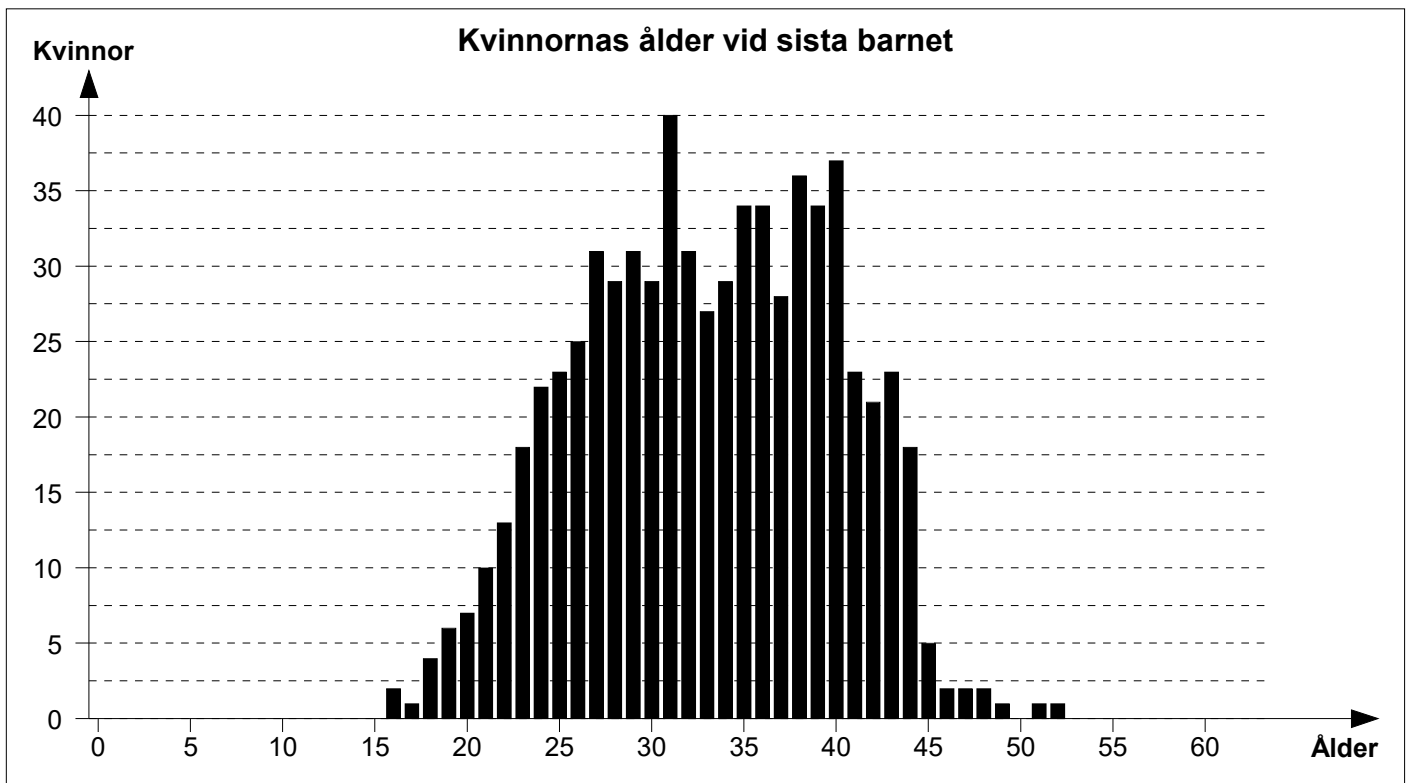

Statistik

Alla personer

	Antal
Personer	3557
Män	1826
Kvinnor	1731
Familjer	1144
Noteringar	3
Konfidentiella noteringar	0
Händelser	12713
Platser	700
Källor	1398
Citat ur källor	0
Bilder	0
Länkar	1334

	Män	Kvinnor
Medellivslängd (alla personer)	50,2	56,3
Medellivslängd (personer som blev minst 10 år)	61,8	67,0
Medelålder vid första äktenskapet	27,3	25,0
Medelålder vid första barnet	27,0	25,4
Medelålder vid sista barnet	35,1	33,1

	Antal	Procent
Döda före 1 års ålder	214	9,7 %
Döda före 5 års ålder	344	15,6 %
Döda före 10 års ålder	394	17,8 %

Titlar

Titel	Antal
Apotekare	1
Bruksfövaltare	1

Yrken

Titel	Antal
Emigrerat till Nord Amerika 1902-09-03	6
Emigrerat till Nord Amerika 1925-03-20	2
Nord Amerika 1903-09-16	2
Stora Tuna (W)	2
Ej säkert hon är Hustru	1
Emigrerat 1910-06-30 till Nord Amerika	1
Emigrerat till Nord Amerika 1884-04-12	1
Emigrerat till Nord Amerika 1887-04-07	1
Emigrerat till Nord Amerika 1887-09-13	1
Emigrerat till Nord Amerika 1888-08-24	1
Emigrerat till Nord Amerika 1892-04-19	1
Emigrerat till Nord Amerika 1900-07-20	1
Emigrerat till Nord Amerika 1902-10-02	1
Emigrerat till Nord Amerika 1903-01-18	1
Emigrerat till Nord Amerika 1903-03-02	1
Emigrerat till Nord Amerika 1903-03-13	1
Emigrerat till Nord Amerika 1905-11-22	1
Emigrerat till Nord Amerika 1910-05-24	1
Emigrerat till Nord Amerika 1912-09-06	1
Emigrerat till Nord Amerika 1921-03-03	1
Emigrerat till Nord Amerika 1923-10-01	1
Emigrerat till Nord Amerika 1924-05-01	1
Emigrerat till Nord Amerika 1925-07-10	1
Folkskollärare	1
Fosterbarn till Erik Jansson	1
Fosterson	1
kollas	1
Komminister i Malung	1
Nord Amerika 1881-07-15	1
Nord Amerika 1886-02-12	1
Nord Amerika 1900-08-03	1
Nord Amerika 1900-08-13	1
Nord Amerika 1903-05-01	1
Nord Amerika 1923-07-21	1
Obefintlig i Brännkyrka 1922-12-31	1
Riksdagsman	1
Skomakare	1
Vika (W)	1