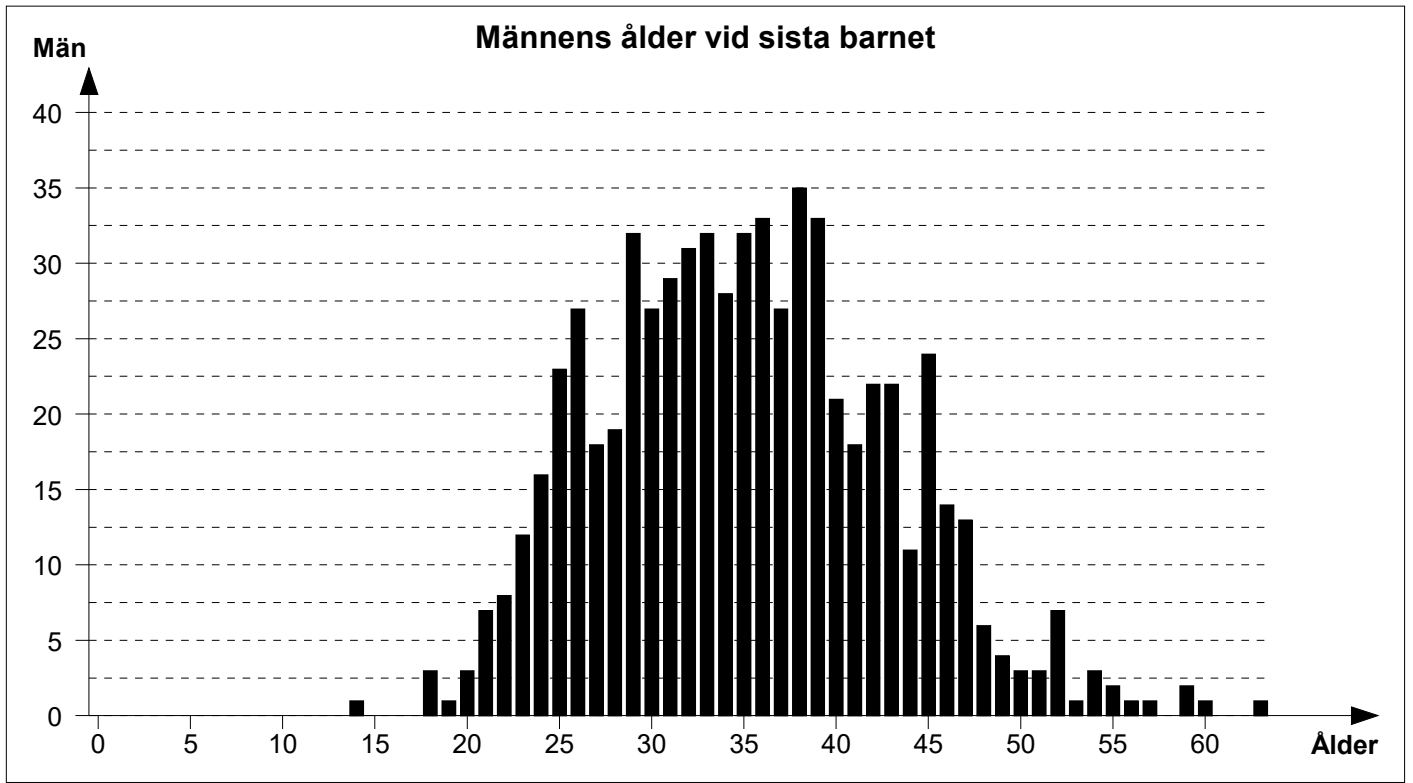

Statistik

Alla personer

	Antal
Personer	3557
Män	1826
Kvinnor	1731
Familjer	1144
Noteringar	3
Konfidentiella noteringar	0
Händelser	12713
Platser	700
Källor	1398
Citat ur källor	0
Bilder	0
Länkar	1334

	Män	Kvinnor
Medellivslängd (alla personer)	50,2	56,3
Medellivslängd (personer som blev minst 10 år)	61,8	67,0
Medelålder vid första äktenskapet	27,3	25,0
Medelålder vid första barnet	27,0	25,4
Medelålder vid sista barnet	35,1	33,1

	Antal	Procent
Döda före 1 års ålder	214	9,7 %
Döda före 5 års ålder	344	15,6 %
Döda före 10 års ålder	394	17,8 %

Titlar

Titel	Antal
Apotekare	1
Bruksfövaltare	1

Yrken

Titel	Antal
Emigrerat till Nord Amerika 1902-09-03	6
Emigrerat till Nord Amerika 1925-03-20	2
Nord Amerika 1903-09-16	2
Stora Tuna (W)	2
Ej säkert hon är Hustru	1
Emigrerat 1910-06-30 till Nord Amerika	1
Emigrerat till Nord Amerika 1884-04-12	1
Emigrerat till Nord Amerika 1887-04-07	1
Emigrerat till Nord Amerika 1887-09-13	1
Emigrerat till Nord Amerika 1888-08-24	1
Emigrerat till Nord Amerika 1892-04-19	1
Emigrerat till Nord Amerika 1900-07-20	1
Emigrerat till Nord Amerika 1902-10-02	1
Emigrerat till Nord Amerika 1903-01-18	1
Emigrerat till Nord Amerika 1903-03-02	1
Emigrerat till Nord Amerika 1903-03-13	1
Emigrerat till Nord Amerika 1905-11-22	1
Emigrerat till Nord Amerika 1910-05-24	1
Emigrerat till Nord Amerika 1912-09-06	1
Emigrerat till Nord Amerika 1921-03-03	1
Emigrerat till Nord Amerika 1923-10-01	1
Emigrerat till Nord Amerika 1924-05-01	1
Emigrerat till Nord Amerika 1925-07-10	1
Folkskollärare	1
Fosterbarn till Erik Jansson	1
Fosterson	1
kollas	1
Komminister i Malung	1
Nord Amerika 1881-07-15	1
Nord Amerika 1886-02-12	1
Nord Amerika 1900-08-03	1
Nord Amerika 1900-08-13	1
Nord Amerika 1903-05-01	1
Nord Amerika 1923-07-21	1
Obefintlig i Brännkyrka 1922-12-31	1
Riksdagsman	1
Skomakare	1
Vika (W)	1