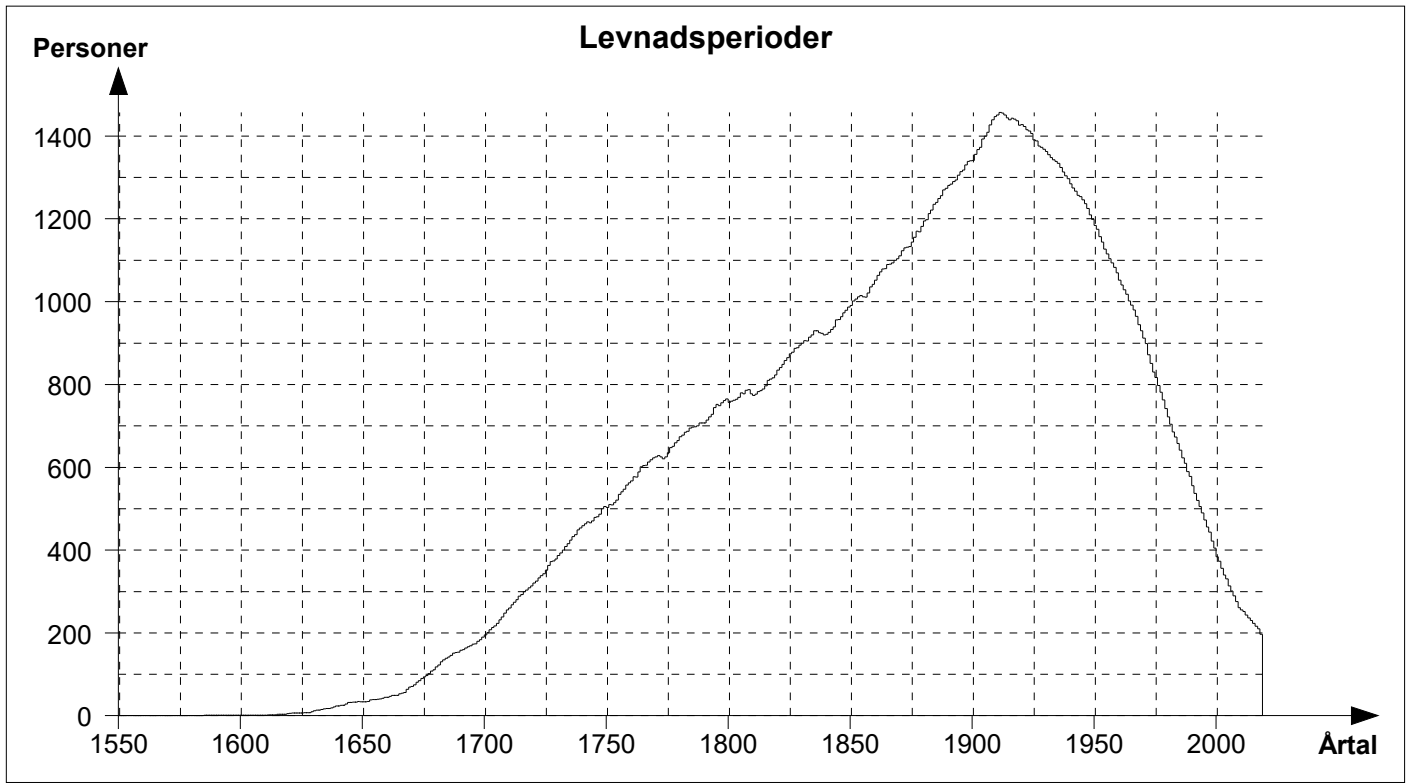

	Antal	Procent
Döda före 1 års ålder	214	9,7 %
Döda före 5 års ålder	344	15,6 %
Döda före 10 års ålder	394	17,8 %

Titlar

Titel	Antal
Apotekare	1
Bruksfövaltare	1

Yrken

Titel	Antal
Emigrerat till Nord Amerika 1902-09-03	6
Emigrerat till Nord Amerika 1925-03-20	2
Nord Amerika 1903-09-16	2
Stora Tuna (W)	2
Ej säkert hon är Hustru	1
Emigrerat 1910-06-30 till Nord Amerika	1
Emigrerat till Nord Amerika 1884-04-12	1
Emigrerat till Nord Amerika 1887-04-07	1
Emigrerat till Nord Amerika 1887-09-13	1
Emigrerat till Nord Amerika 1888-08-24	1
Emigrerat till Nord Amerika 1892-04-19	1
Emigrerat till Nord Amerika 1900-07-20	1
Emigrerat till Nord Amerika 1902-10-02	1
Emigrerat till Nord Amerika 1903-01-18	1
Emigrerat till Nord Amerika 1903-03-02	1
Emigrerat till Nord Amerika 1903-03-13	1
Emigrerat till Nord Amerika 1905-11-22	1
Emigrerat till Nord Amerika 1910-05-24	1
Emigrerat till Nord Amerika 1912-09-06	1
Emigrerat till Nord Amerika 1921-03-03	1
Emigrerat till Nord Amerika 1923-10-01	1
Emigrerat till Nord Amerika 1924-05-01	1
Emigrerat till Nord Amerika 1925-07-10	1
Folkskollärare	1
Fosterbarn till Erik Jansson	1
Fosterson	1
kollas	1
Komminister i Malung	1
Nord Amerika 1881-07-15	1
Nord Amerika 1886-02-12	1
Nord Amerika 1900-08-03	1
Nord Amerika 1900-08-13	1
Nord Amerika 1903-05-01	1
Nord Amerika 1923-07-21	1
Obefintlig i Brännkyrka 1922-12-31	1
Riksdagsman	1
Skomakare	1
Vika (W)	1