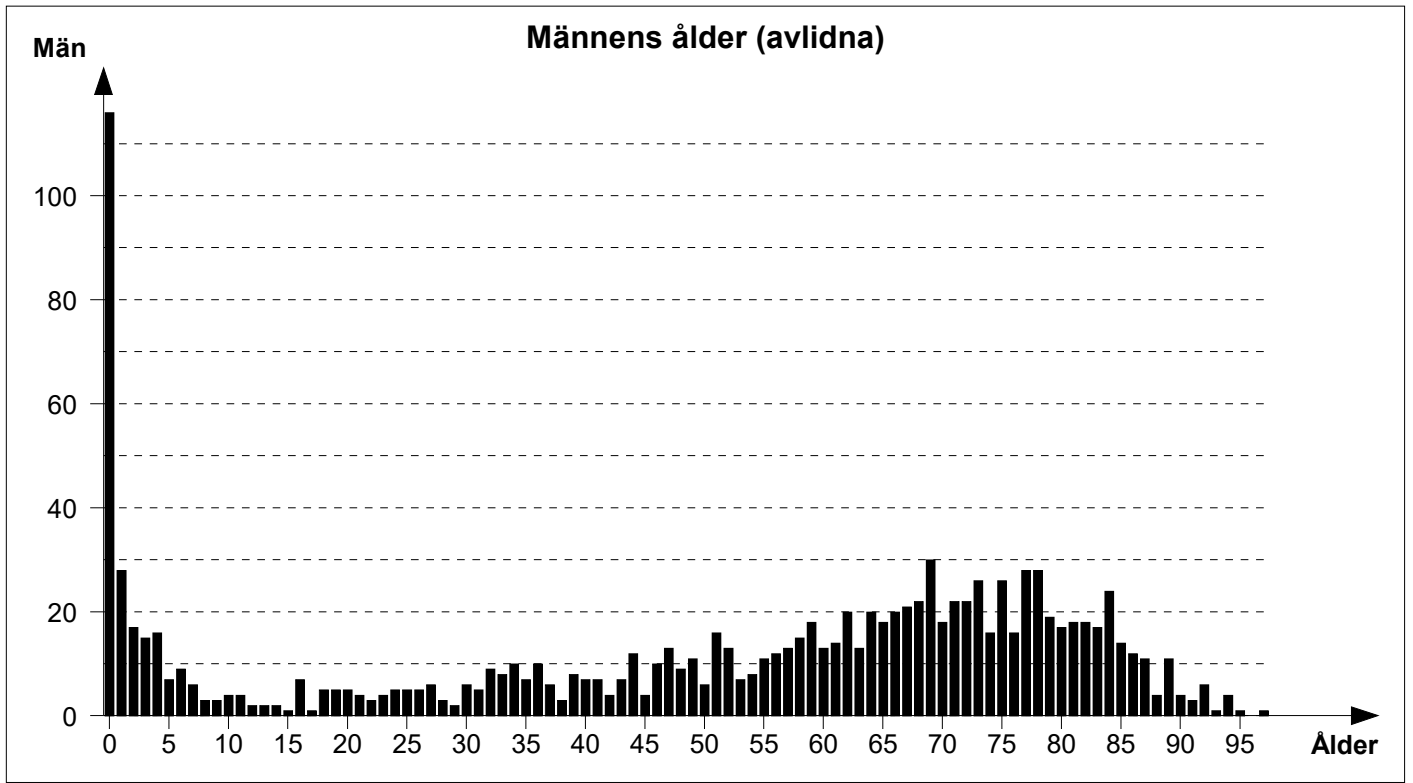

Statistik

Alla personer

	Antal
Personer	3557
Män	1826
Kvinnor	1731
Familjer	1144
Noteringar	3
Konfidentiella noteringar	0
Händelser	12713
Platser	700
Källor	1398
Citat ur källor	0
Bilder	0
Länkar	1334

	Män	Kvinnor
Medellivslängd (alla personer)	50,2	56,3
Medellivslängd (personer som blev minst 10 år)	61,8	67,0
Medelålder vid första äktenskapet	27,3	25,0
Medelålder vid första barnet	27,0	25,4
Medelålder vid sista barnet	35,1	33,1

	Antal	Procent
Döda före 1 års ålder	214	9,7 %
Döda före 5 års ålder	344	15,6 %
Döda före 10 års ålder	394	17,8 %

Titlar

Titel	Antal
Apotekare	1
Bruksfövaltare	1

Yrken

Titel	Antal
Emigrerat till Nord Amerika 1902-09-03	6
Emigrerat till Nord Amerika 1925-03-20	2
Nord Amerika 1903-09-16	2
Stora Tuna (W)	2
Ej säkert hon är Hustru	1
Emigrerat 1910-06-30 till Nord Amerika	1
Emigrerat till Nord Amerika 1884-04-12	1
Emigrerat till Nord Amerika 1887-04-07	1
Emigrerat till Nord Amerika 1887-09-13	1
Emigrerat till Nord Amerika 1888-08-24	1
Emigrerat till Nord Amerika 1892-04-19	1
Emigrerat till Nord Amerika 1900-07-20	1
Emigrerat till Nord Amerika 1902-10-02	1
Emigrerat till Nord Amerika 1903-01-18	1
Emigrerat till Nord Amerika 1903-03-02	1
Emigrerat till Nord Amerika 1903-03-13	1
Emigrerat till Nord Amerika 1905-11-22	1
Emigrerat till Nord Amerika 1910-05-24	1
Emigrerat till Nord Amerika 1912-09-06	1
Emigrerat till Nord Amerika 1921-03-03	1
Emigrerat till Nord Amerika 1923-10-01	1
Emigrerat till Nord Amerika 1924-05-01	1
Emigrerat till Nord Amerika 1925-07-10	1
Folkskollärare	1
Fosterbarn till Erik Jansson	1
Fosterson	1
kollas	1
Komminister i Malung	1
Nord Amerika 1881-07-15	1
Nord Amerika 1886-02-12	1
Nord Amerika 1900-08-03	1
Nord Amerika 1900-08-13	1
Nord Amerika 1903-05-01	1
Nord Amerika 1923-07-21	1
Obefintlig i Brännkyrka 1922-12-31	1
Riksdagsman	1
Skomakare	1
Vika (W)	1