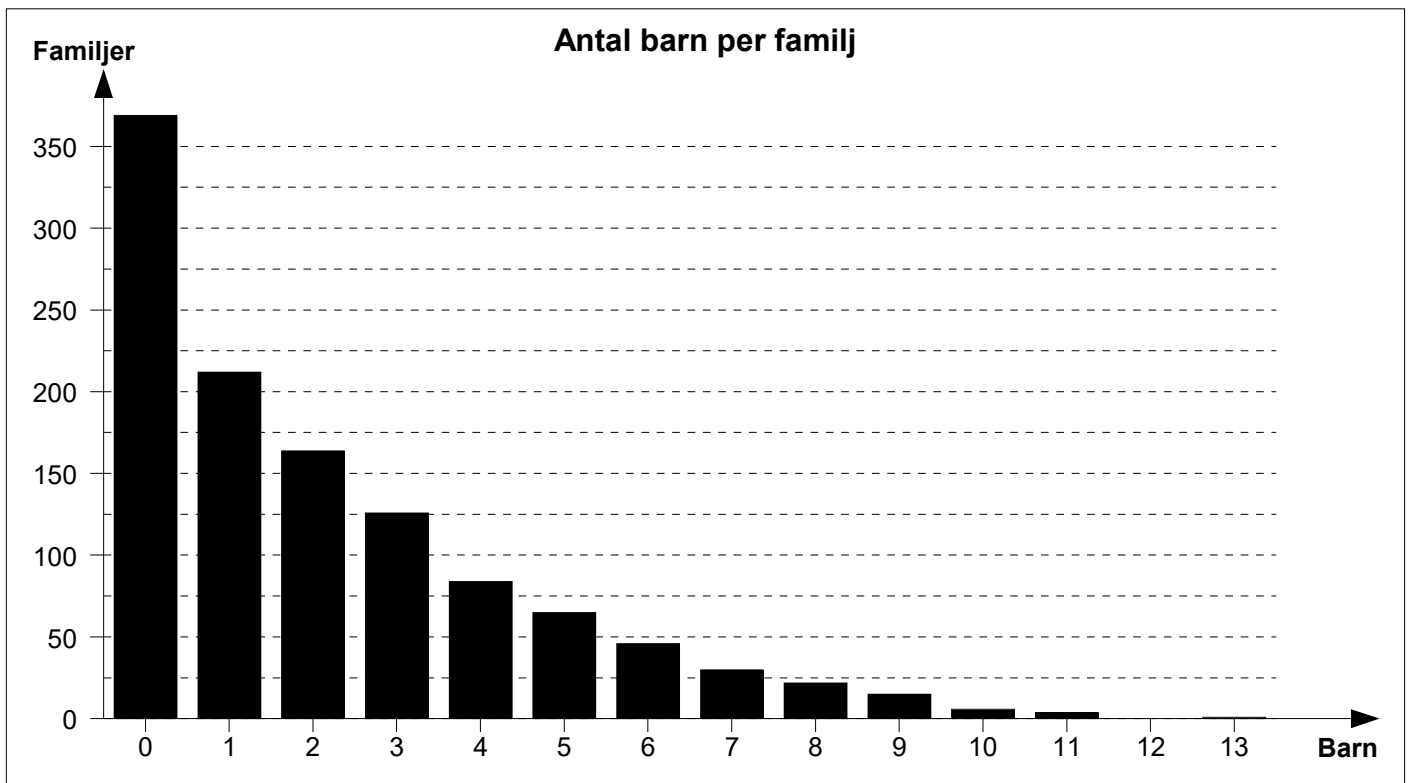

Statistik

Alla personer

	Antal
Personer	3557
Män	1826
Kvinnor	1731
Familjer	1144
Noteringar	3
Konfidentiella noteringar	0
Händelser	12713
Platser	700
Källor	1398
Citat ur källor	0
Bilder	0
Länkar	1334

	Män	Kvinnor
Medellivslängd (alla personer)	50,2	56,3
Medellivslängd (personer som blev minst 10 år)	61,8	67,0
Medelålder vid första äktenskapet	27,3	25,0
Medelålder vid första barnet	27,0	25,4
Medelålder vid sista barnet	35,1	33,1

	Antal	Procent
Döda före 1 års ålder	214	9,7 %
Döda före 5 års ålder	344	15,6 %
Döda före 10 års ålder	394	17,8 %

Titlar

Titel	Antal
Apotekare	1
Bruksfövaltare	1

Yrken

Titel	Antal
Emigrerat till Nord Amerika 1902-09-03	6
Emigrerat till Nord Amerika 1925-03-20	2
Nord Amerika 1903-09-16	2
Stora Tuna (W)	2
Ej säkert hon är Hustru	1
Emigrerat 1910-06-30 till Nord Amerika	1
Emigrerat till Nord Amerika 1884-04-12	1
Emigrerat till Nord Amerika 1887-04-07	1
Emigrerat till Nord Amerika 1887-09-13	1
Emigrerat till Nord Amerika 1888-08-24	1
Emigrerat till Nord Amerika 1892-04-19	1
Emigrerat till Nord Amerika 1900-07-20	1
Emigrerat till Nord Amerika 1902-10-02	1
Emigrerat till Nord Amerika 1903-01-18	1
Emigrerat till Nord Amerika 1903-03-02	1
Emigrerat till Nord Amerika 1903-03-13	1
Emigrerat till Nord Amerika 1905-11-22	1
Emigrerat till Nord Amerika 1910-05-24	1
Emigrerat till Nord Amerika 1912-09-06	1
Emigrerat till Nord Amerika 1921-03-03	1
Emigrerat till Nord Amerika 1923-10-01	1
Emigrerat till Nord Amerika 1924-05-01	1
Emigrerat till Nord Amerika 1925-07-10	1
Folkskollärare	1
Fosterbarn till Erik Jansson	1
Fosterson	1
kollas	1
Komminister i Malung	1
Nord Amerika 1881-07-15	1
Nord Amerika 1886-02-12	1
Nord Amerika 1900-08-03	1
Nord Amerika 1900-08-13	1
Nord Amerika 1903-05-01	1
Nord Amerika 1923-07-21	1
Obefintlig i Brännkyrka 1922-12-31	1
Riksdagsman	1
Skomakare	1
Vika (W)	1