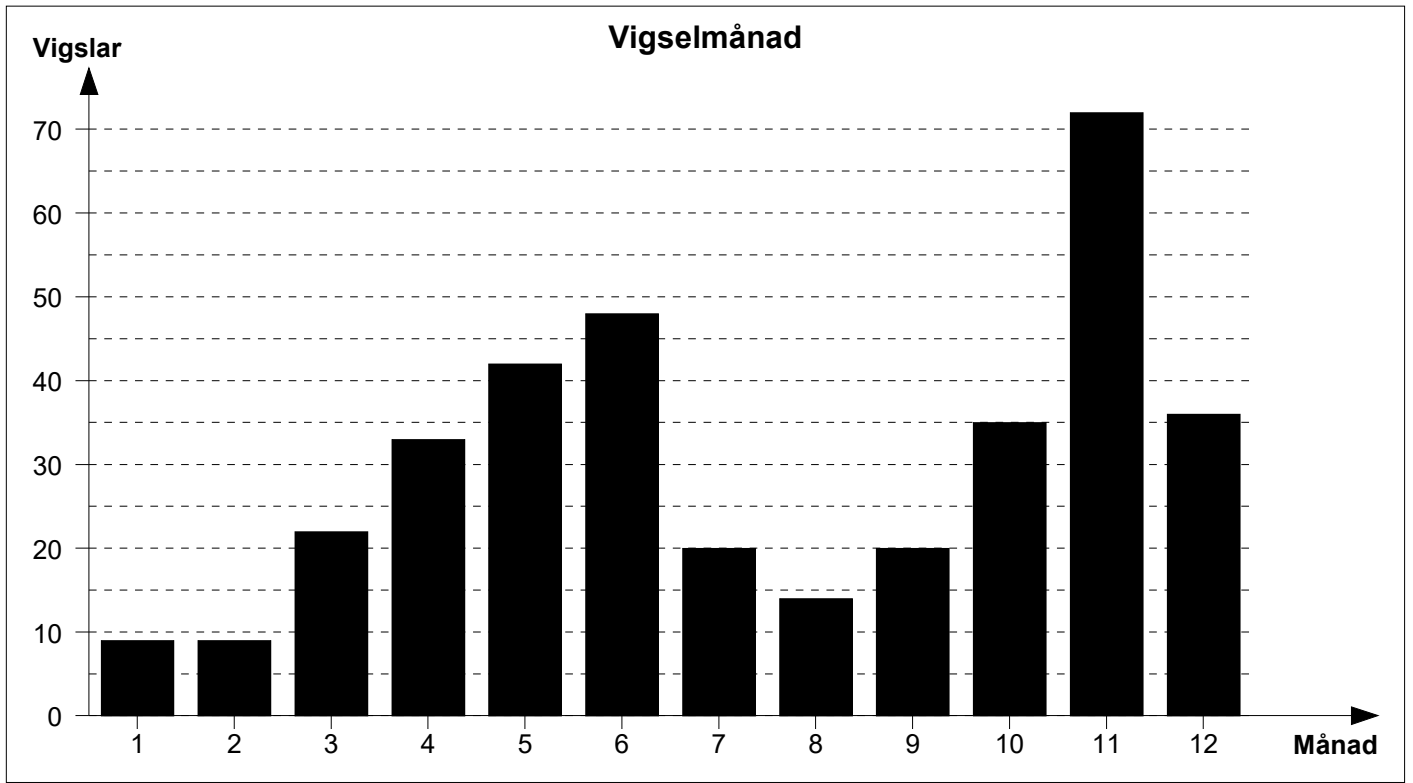

	Antal	Procent
Döda före 1 års ålder	214	9,7 %
Döda före 5 års ålder	344	15,6 %
Döda före 10 års ålder	394	17,8 %

Titlar

Titel	Antal
Apotekare	1
Bruksfövaltare	1

Yrken

Titel	Antal
Emigrerat till Nord Amerika 1902-09-03	6
Emigrerat till Nord Amerika 1925-03-20	2
Nord Amerika 1903-09-16	2
Stora Tuna (W)	2
Ej säkert hon är Hustru	1
Emigrerat 1910-06-30 till Nord Amerika	1
Emigrerat till Nord Amerika 1884-04-12	1
Emigrerat till Nord Amerika 1887-04-07	1
Emigrerat till Nord Amerika 1887-09-13	1
Emigrerat till Nord Amerika 1888-08-24	1
Emigrerat till Nord Amerika 1892-04-19	1
Emigrerat till Nord Amerika 1900-07-20	1
Emigrerat till Nord Amerika 1902-10-02	1
Emigrerat till Nord Amerika 1903-01-18	1
Emigrerat till Nord Amerika 1903-03-02	1
Emigrerat till Nord Amerika 1903-03-13	1
Emigrerat till Nord Amerika 1905-11-22	1
Emigrerat till Nord Amerika 1910-05-24	1
Emigrerat till Nord Amerika 1912-09-06	1
Emigrerat till Nord Amerika 1921-03-03	1
Emigrerat till Nord Amerika 1923-10-01	1
Emigrerat till Nord Amerika 1924-05-01	1
Emigrerat till Nord Amerika 1925-07-10	1
Folkskollärare	1
Fosterbarn till Erik Jansson	1
Fosterson	1
kollas	1
Komminister i Malung	1
Nord Amerika 1881-07-15	1
Nord Amerika 1886-02-12	1
Nord Amerika 1900-08-03	1
Nord Amerika 1900-08-13	1
Nord Amerika 1903-05-01	1
Nord Amerika 1923-07-21	1
Obefintlig i Brännkyrka 1922-12-31	1
Riksdagsman	1
Skomakare	1
Vika (W)	1