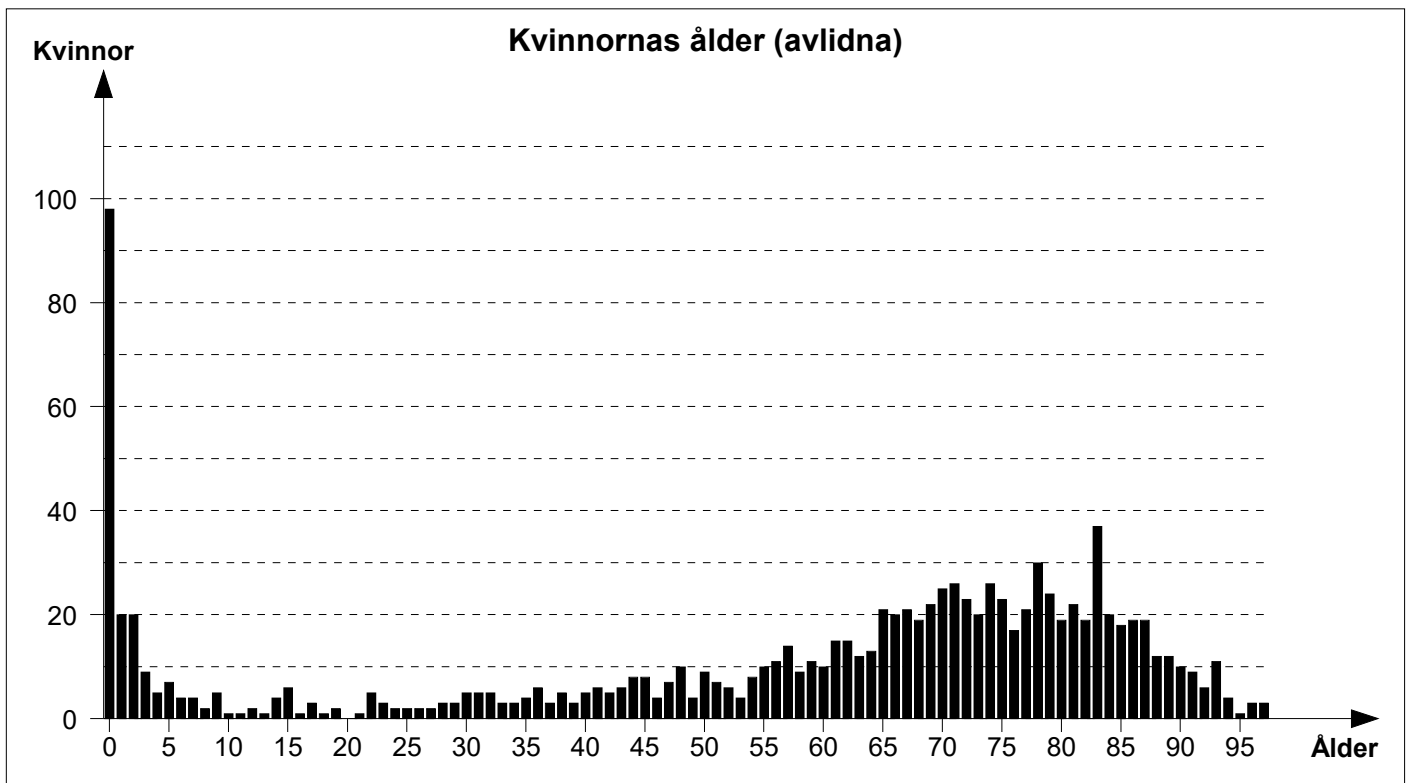

Statistik

Alla personer

	Antal
Personer	3557
Män	1826
Kvinnor	1731
Familjer	1144
Noteringar	3
Konfidentiella noteringar	0
Händelser	12713
Platser	700
Källor	1398
Citat ur källor	0
Bilder	0
Länkar	1334

	Män	Kvinnor
Medellivslängd (alla personer)	50,2	56,3
Medellivslängd (personer som blev minst 10 år)	61,8	67,0
Medelålder vid första äktenskapet	27,3	25,0
Medelålder vid första barnet	27,0	25,4
Medelålder vid sista barnet	35,1	33,1

	Antal	Procent
Döda före 1 års ålder	214	9,7 %
Döda före 5 års ålder	344	15,6 %
Döda före 10 års ålder	394	17,8 %

Titlar

Titel	Antal
Apotekare	1
Bruksfövaltare	1

Yrken

Titel	Antal
Emigrerat till Nord Amerika 1902-09-03	6
Emigrerat till Nord Amerika 1925-03-20	2
Nord Amerika 1903-09-16	2
Stora Tuna (W)	2
Ej säkert hon är Hustru	1
Emigrerat 1910-06-30 till Nord Amerika	1
Emigrerat till Nord Amerika 1884-04-12	1
Emigrerat till Nord Amerika 1887-04-07	1
Emigrerat till Nord Amerika 1887-09-13	1
Emigrerat till Nord Amerika 1888-08-24	1
Emigrerat till Nord Amerika 1892-04-19	1
Emigrerat till Nord Amerika 1900-07-20	1
Emigrerat till Nord Amerika 1902-10-02	1
Emigrerat till Nord Amerika 1903-01-18	1
Emigrerat till Nord Amerika 1903-03-02	1
Emigrerat till Nord Amerika 1903-03-13	1
Emigrerat till Nord Amerika 1905-11-22	1
Emigrerat till Nord Amerika 1910-05-24	1
Emigrerat till Nord Amerika 1912-09-06	1
Emigrerat till Nord Amerika 1921-03-03	1
Emigrerat till Nord Amerika 1923-10-01	1
Emigrerat till Nord Amerika 1924-05-01	1
Emigrerat till Nord Amerika 1925-07-10	1
Folkskollärare	1
Fosterbarn till Erik Jansson	1
Fosterson	1
kollas	1
Komminister i Malung	1
Nord Amerika 1881-07-15	1
Nord Amerika 1886-02-12	1
Nord Amerika 1900-08-03	1
Nord Amerika 1900-08-13	1
Nord Amerika 1903-05-01	1
Nord Amerika 1923-07-21	1
Obefintlig i Brännkyrka 1922-12-31	1
Riksdagsman	1
Skomakare	1
Vika (W)	1