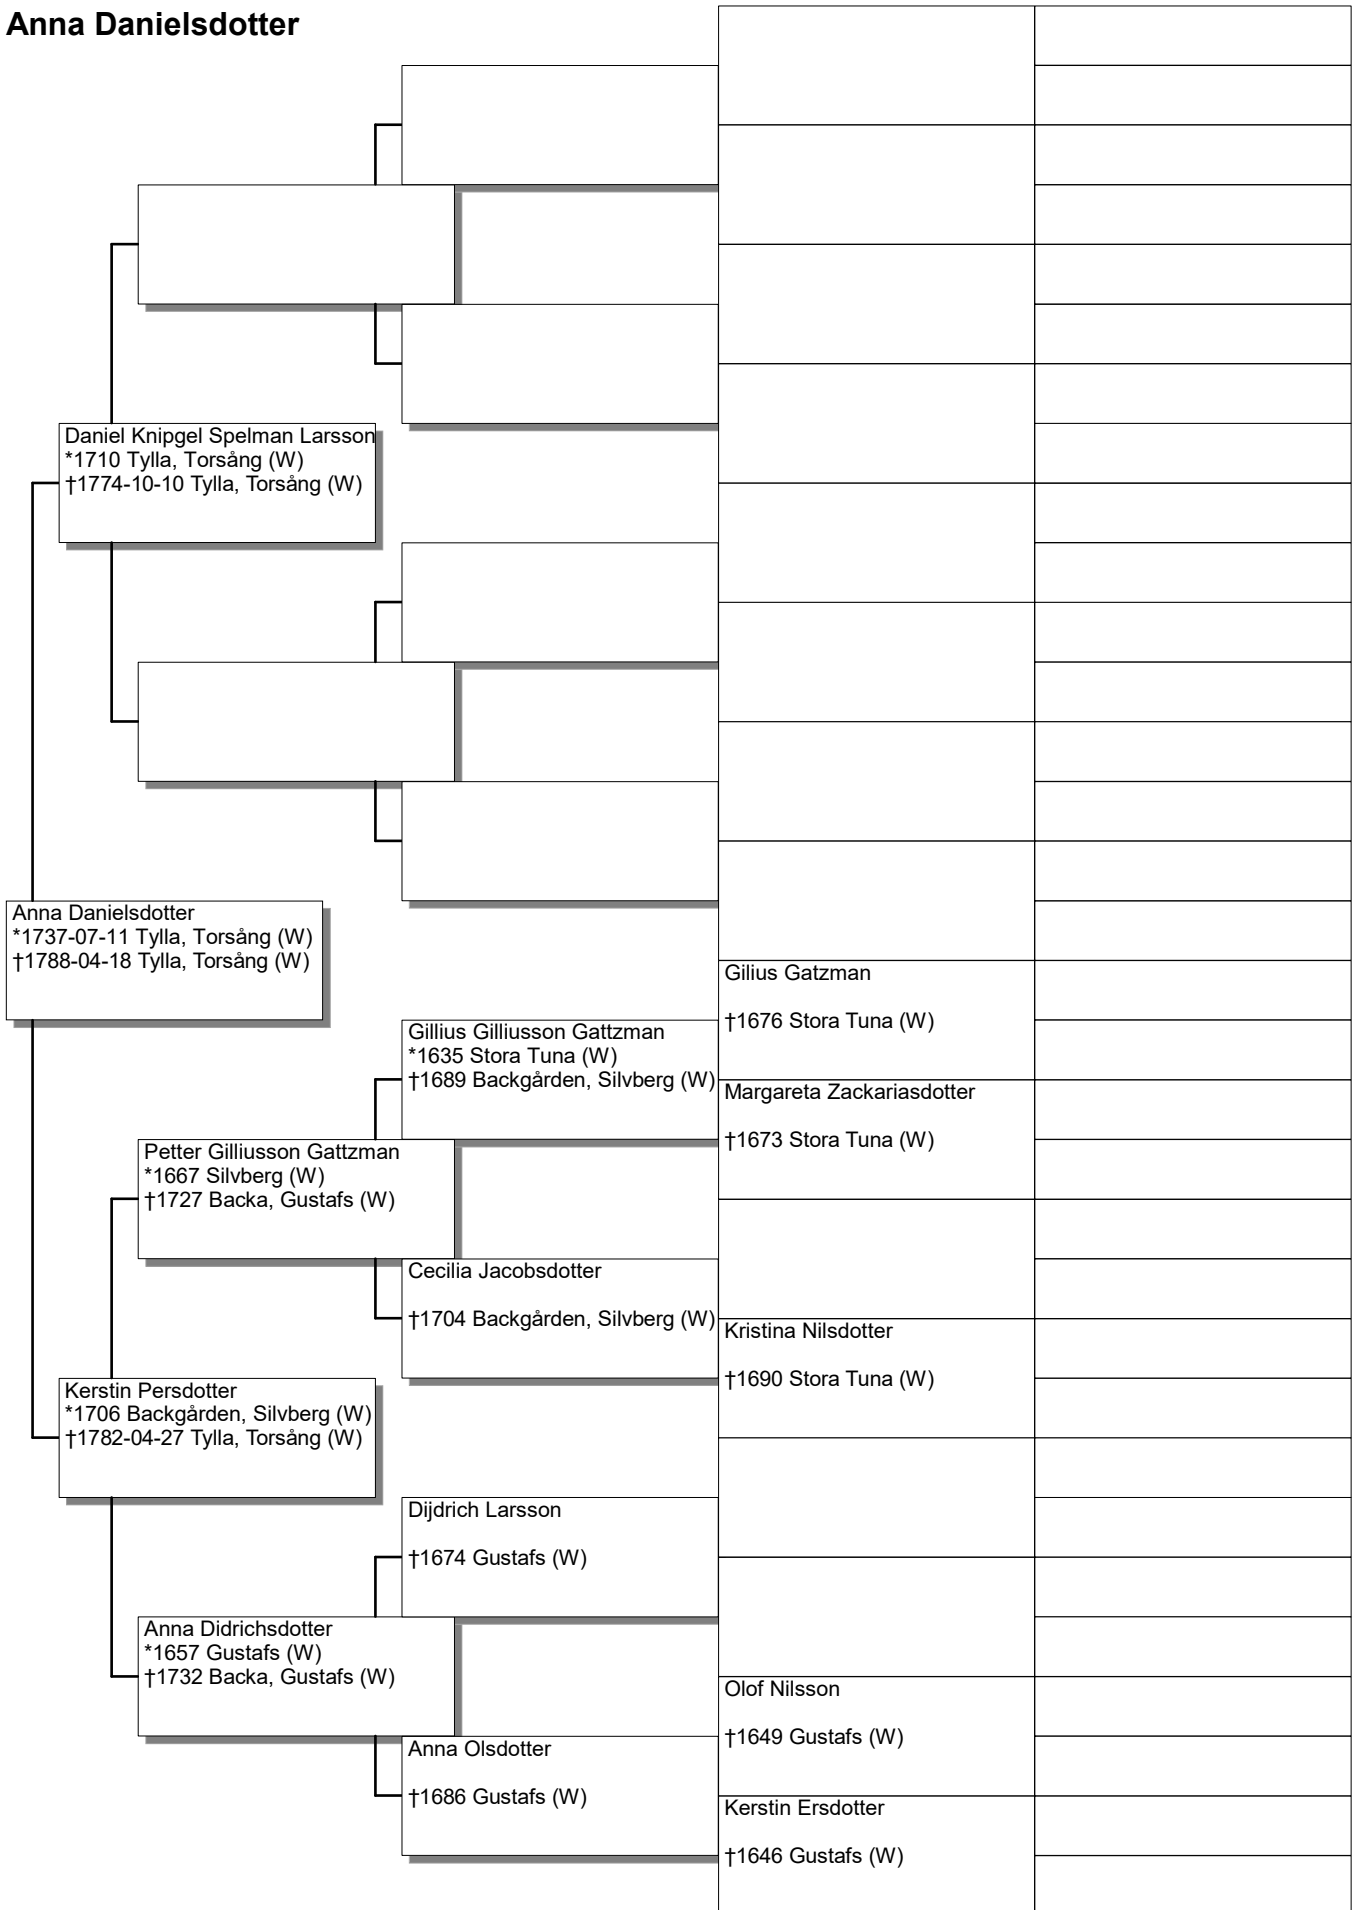

Antavla

Elsa Tyra Maria Eriksson

Antavla

Göran Jacobsson

Antavla

Anna Andersdotter

Antavla

Jacob Persson

Antavla

Anna Hansdotter

Antavla

Daniel Bengtsson

Antavla

Anders Andersson

Antavla

Spel Anders Hansson

Antavla

Anna Danielsdotter

Antavla

Eric Andersson

Antavla

Göran Andersson

Antavla

Johan Ersson

Antavla

Margareta Hansdotter

Antavla

Anders Nilsson

Antavla

Margareta Olsdotter

Antavla

Daniels Hans Hansson