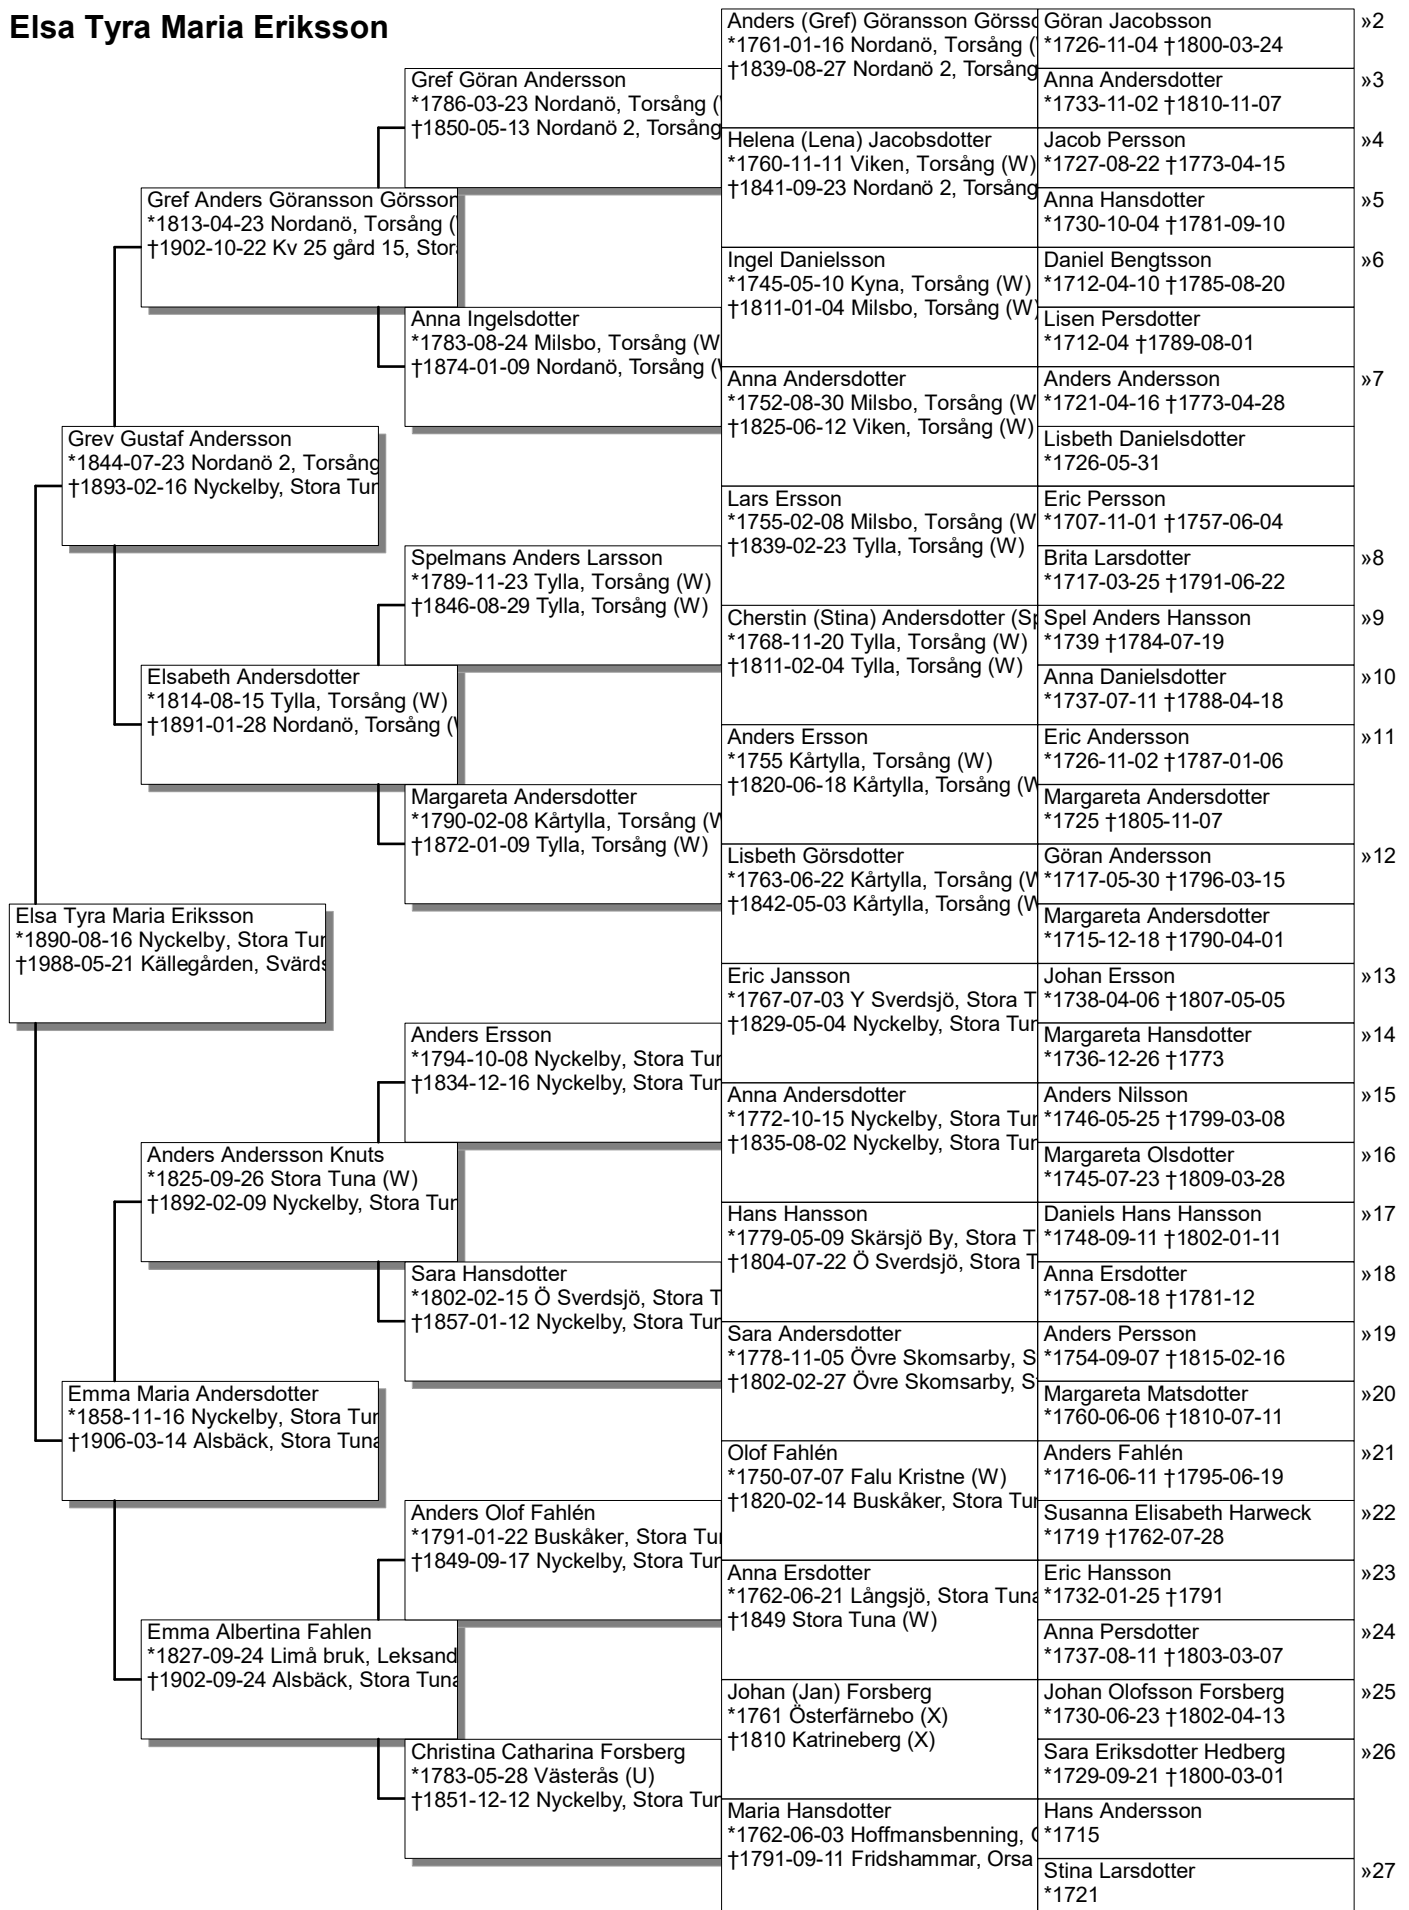

Antavla

Elsa Tyra Maria Eriksson

Antavla

Göran Jacobsson

Antavla

Anna Andersdotter

Antavla

Jacob Persson

Antavla

Anna Hansdotter

Antavla

Daniel Bengtsson

Antavla

Anders Andersson

Antavla

Spel Anders Hansson