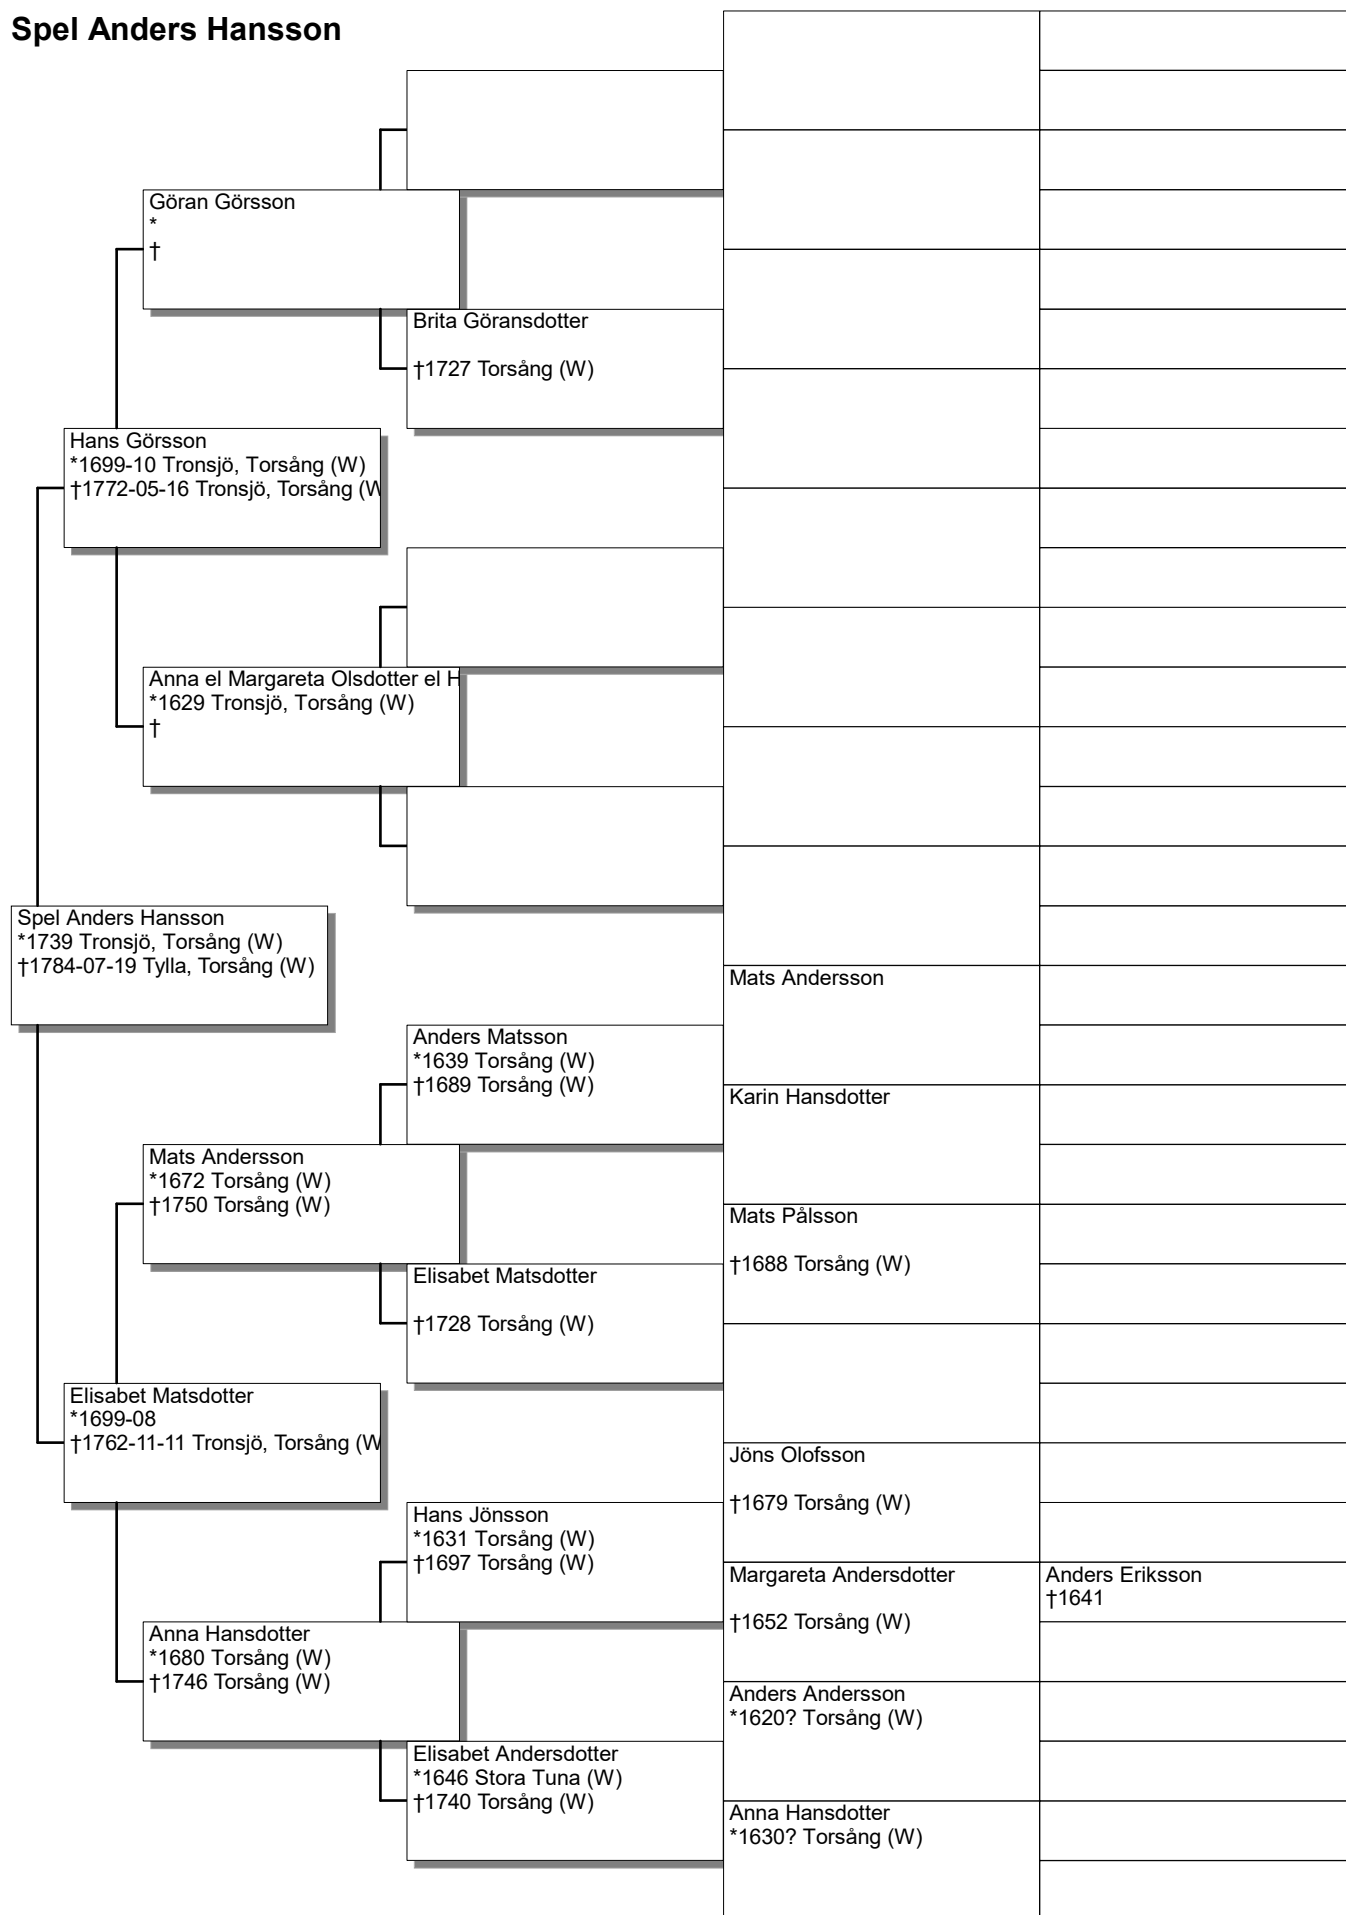

Antavla

Anna Hansdotter

Antavla

Daniel Bengtsson

Antavla

Anders Andersson

Antavla

Spel Anders Hansson