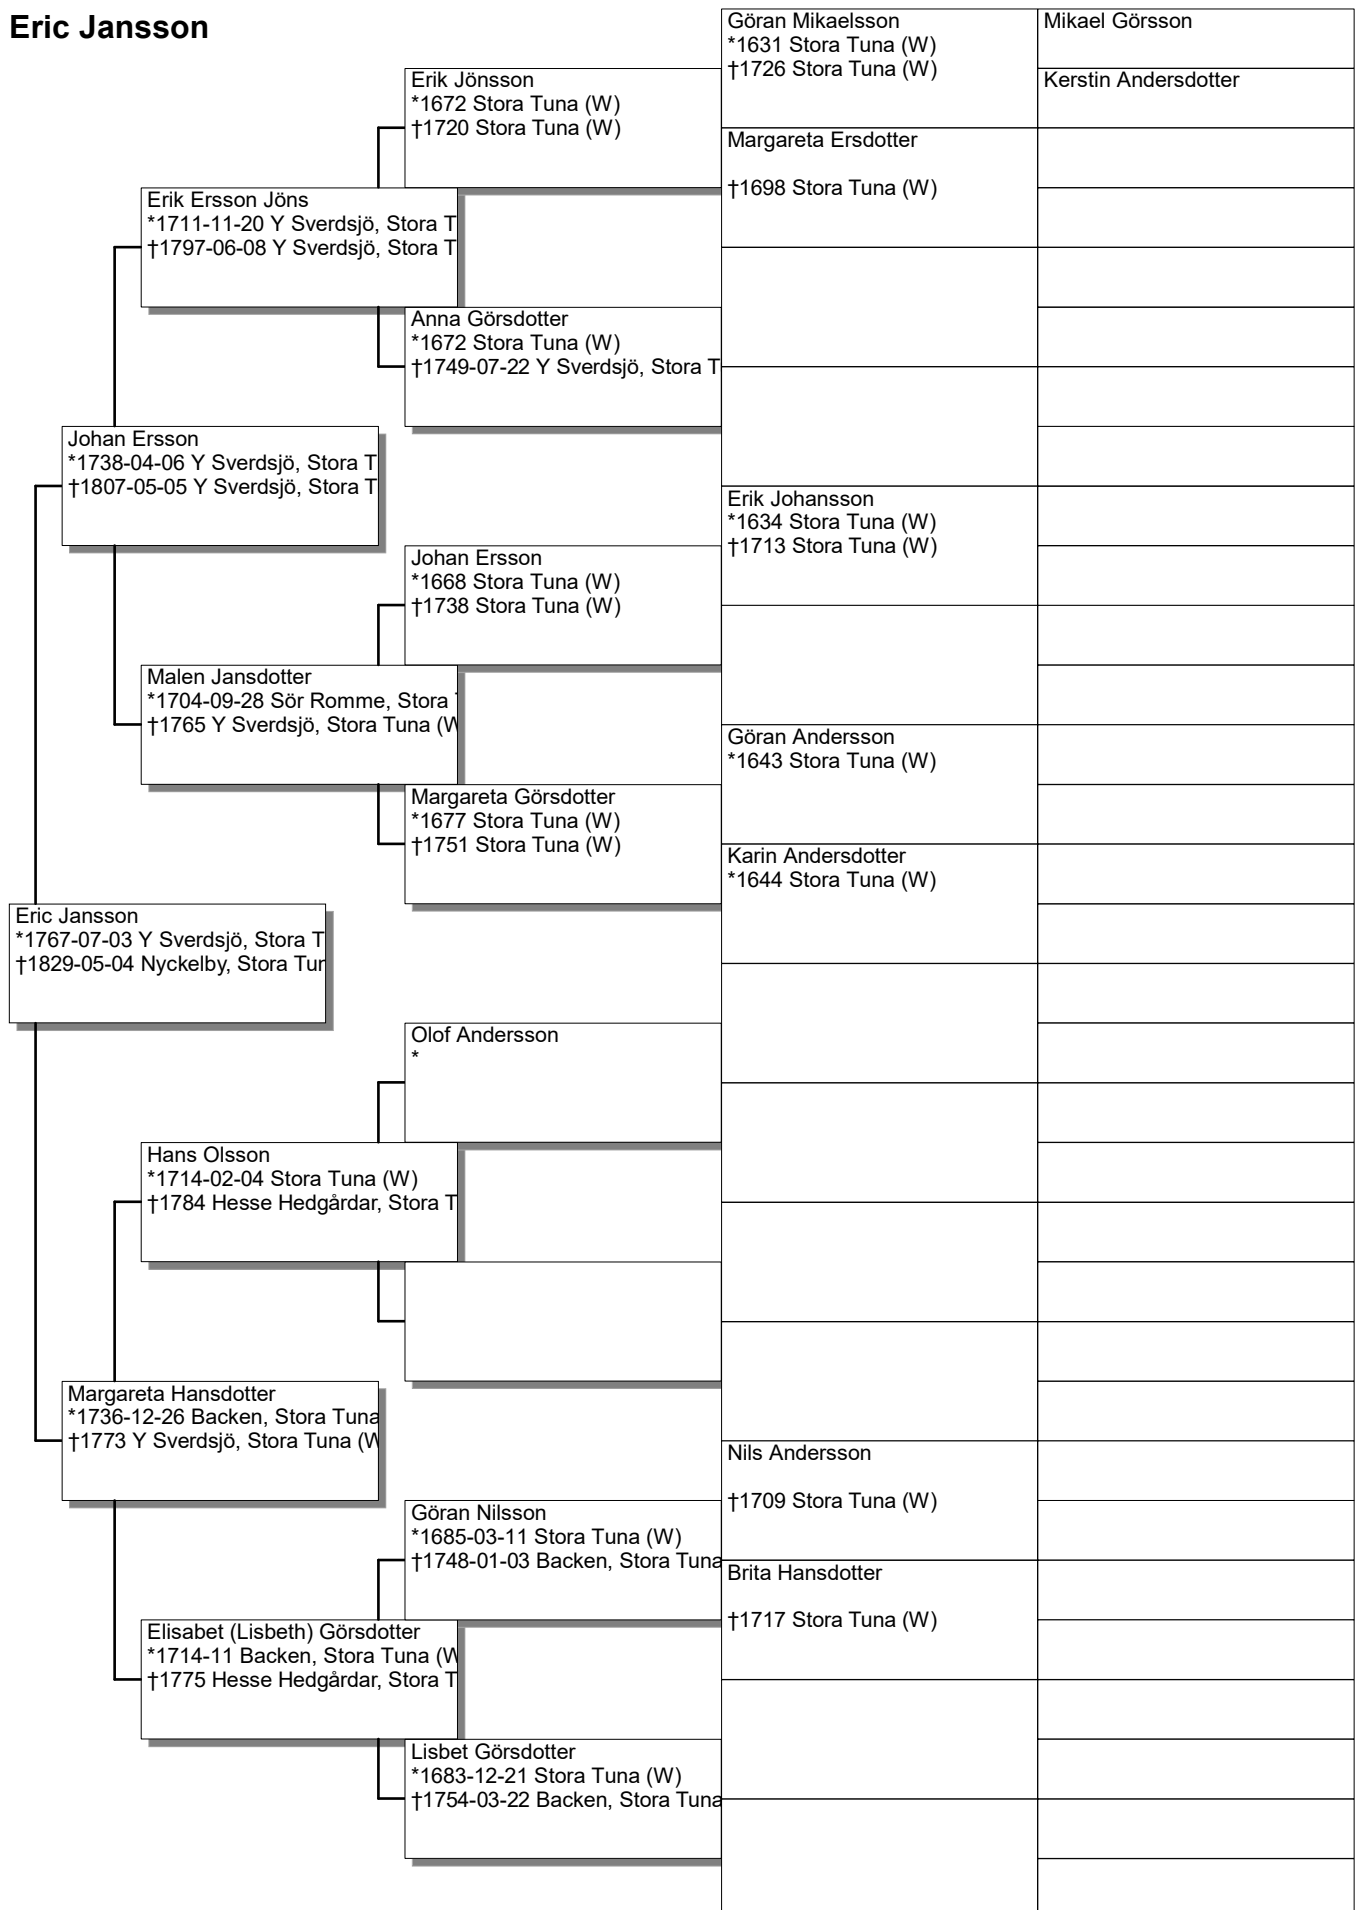

Antavla

Eric Jansson