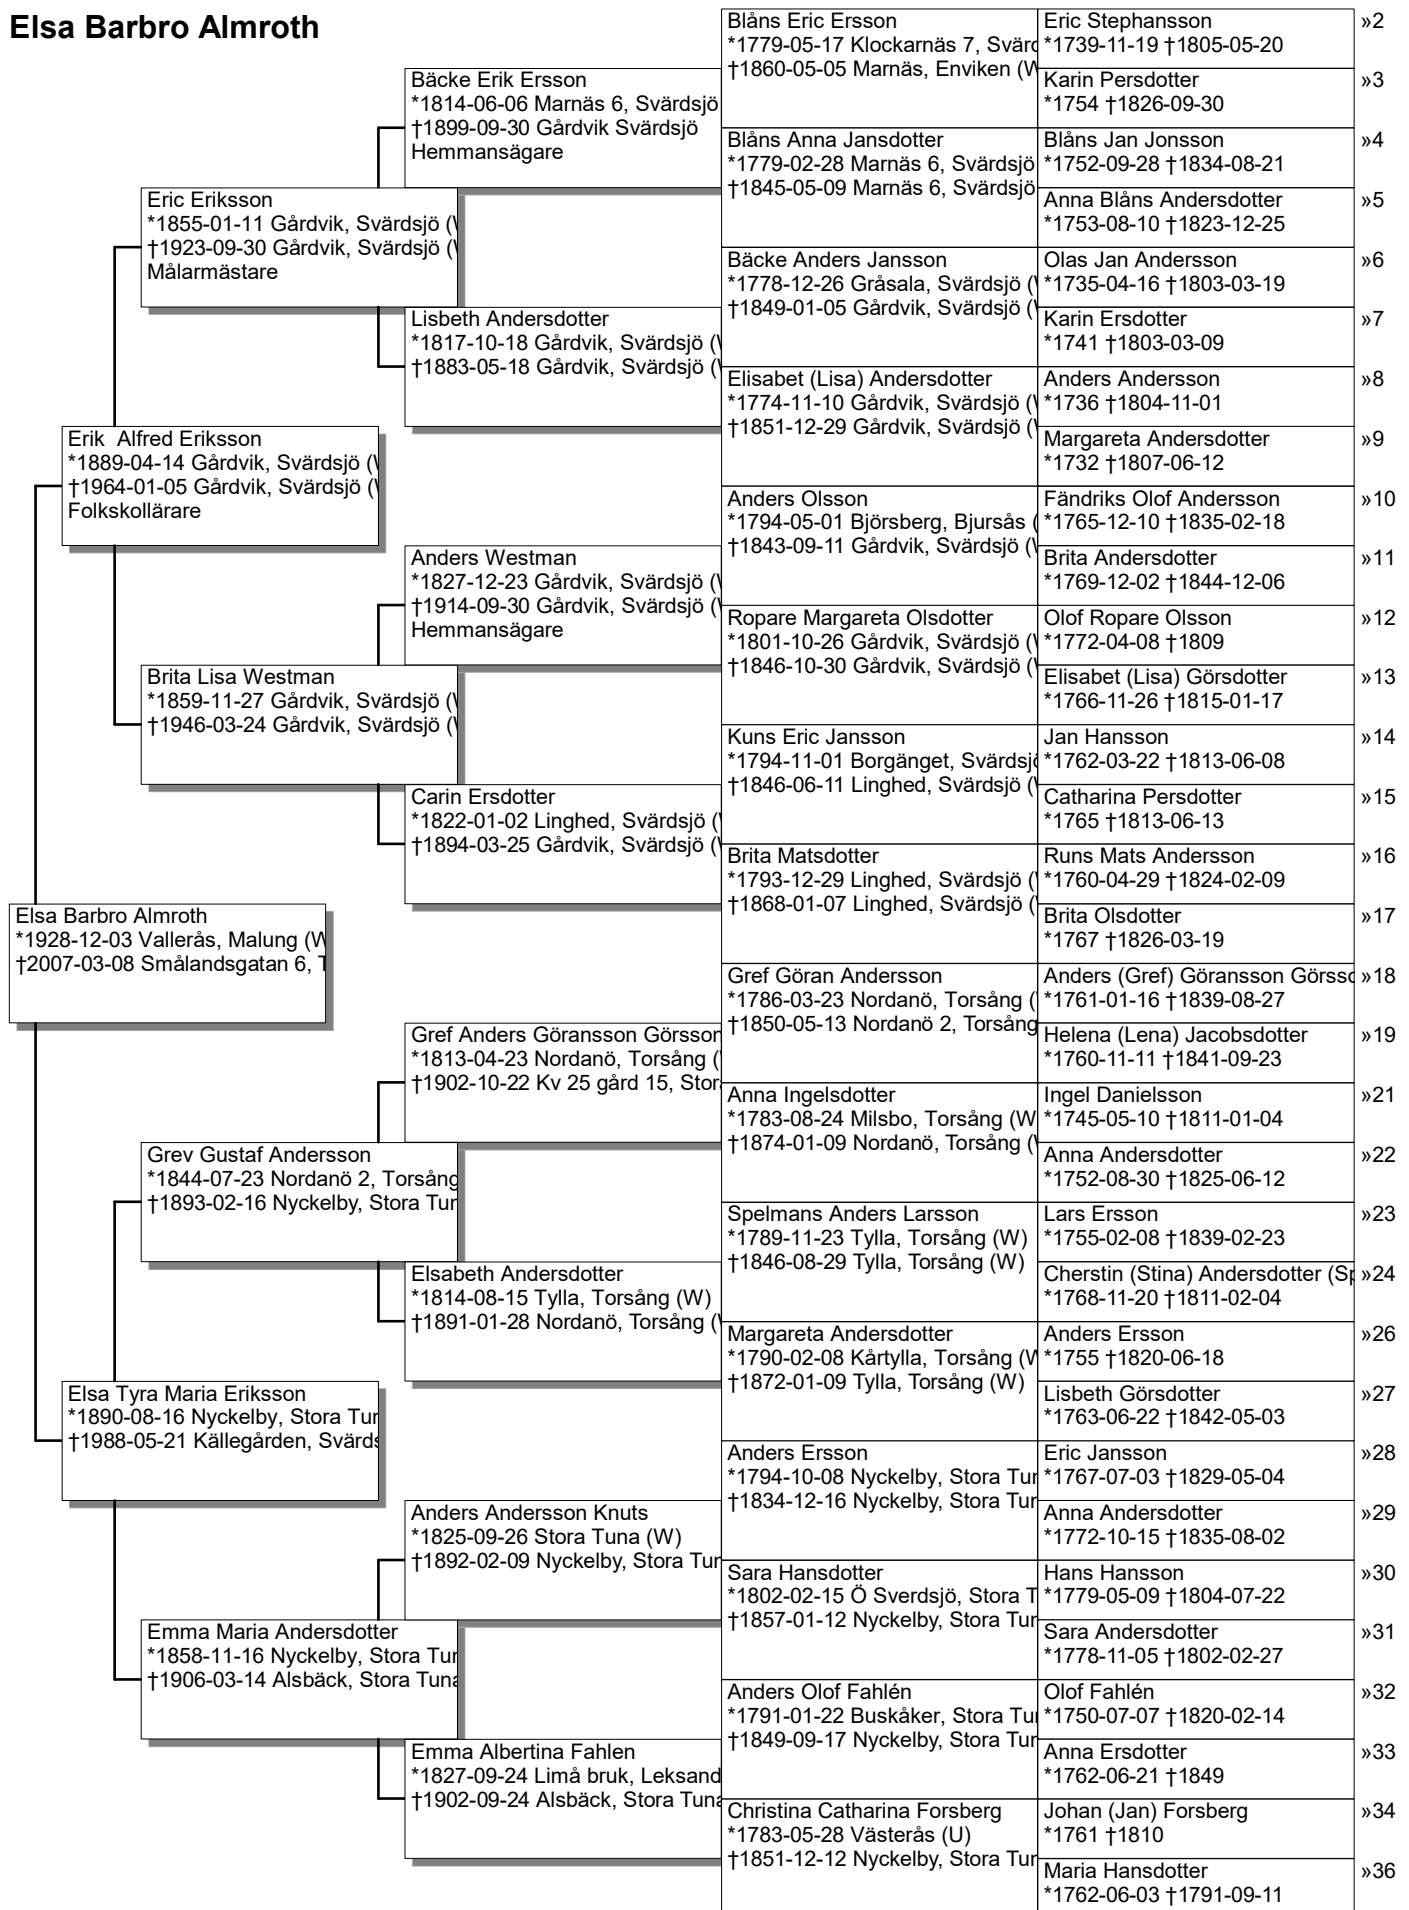

Antavla

Elsa Barbro Almroth

Antavla

Eric Stephansson

Antavla

Karin Persdotter

Antavla

Blåns Jan Jonsson

Antavla

Anna Blåns Andersdotter

Antavla

Olas Jan Andersson

Antavla

Karin Ersdotter

Antavla

Anders Andersson

Antavla

Elisabet (Lisa) Görsdotter

Antavla

Jan Hansson

Antavla

Catharina Persdotter

Antavla

Runs Mats Andersson

Antavla

Maria Hansdotter