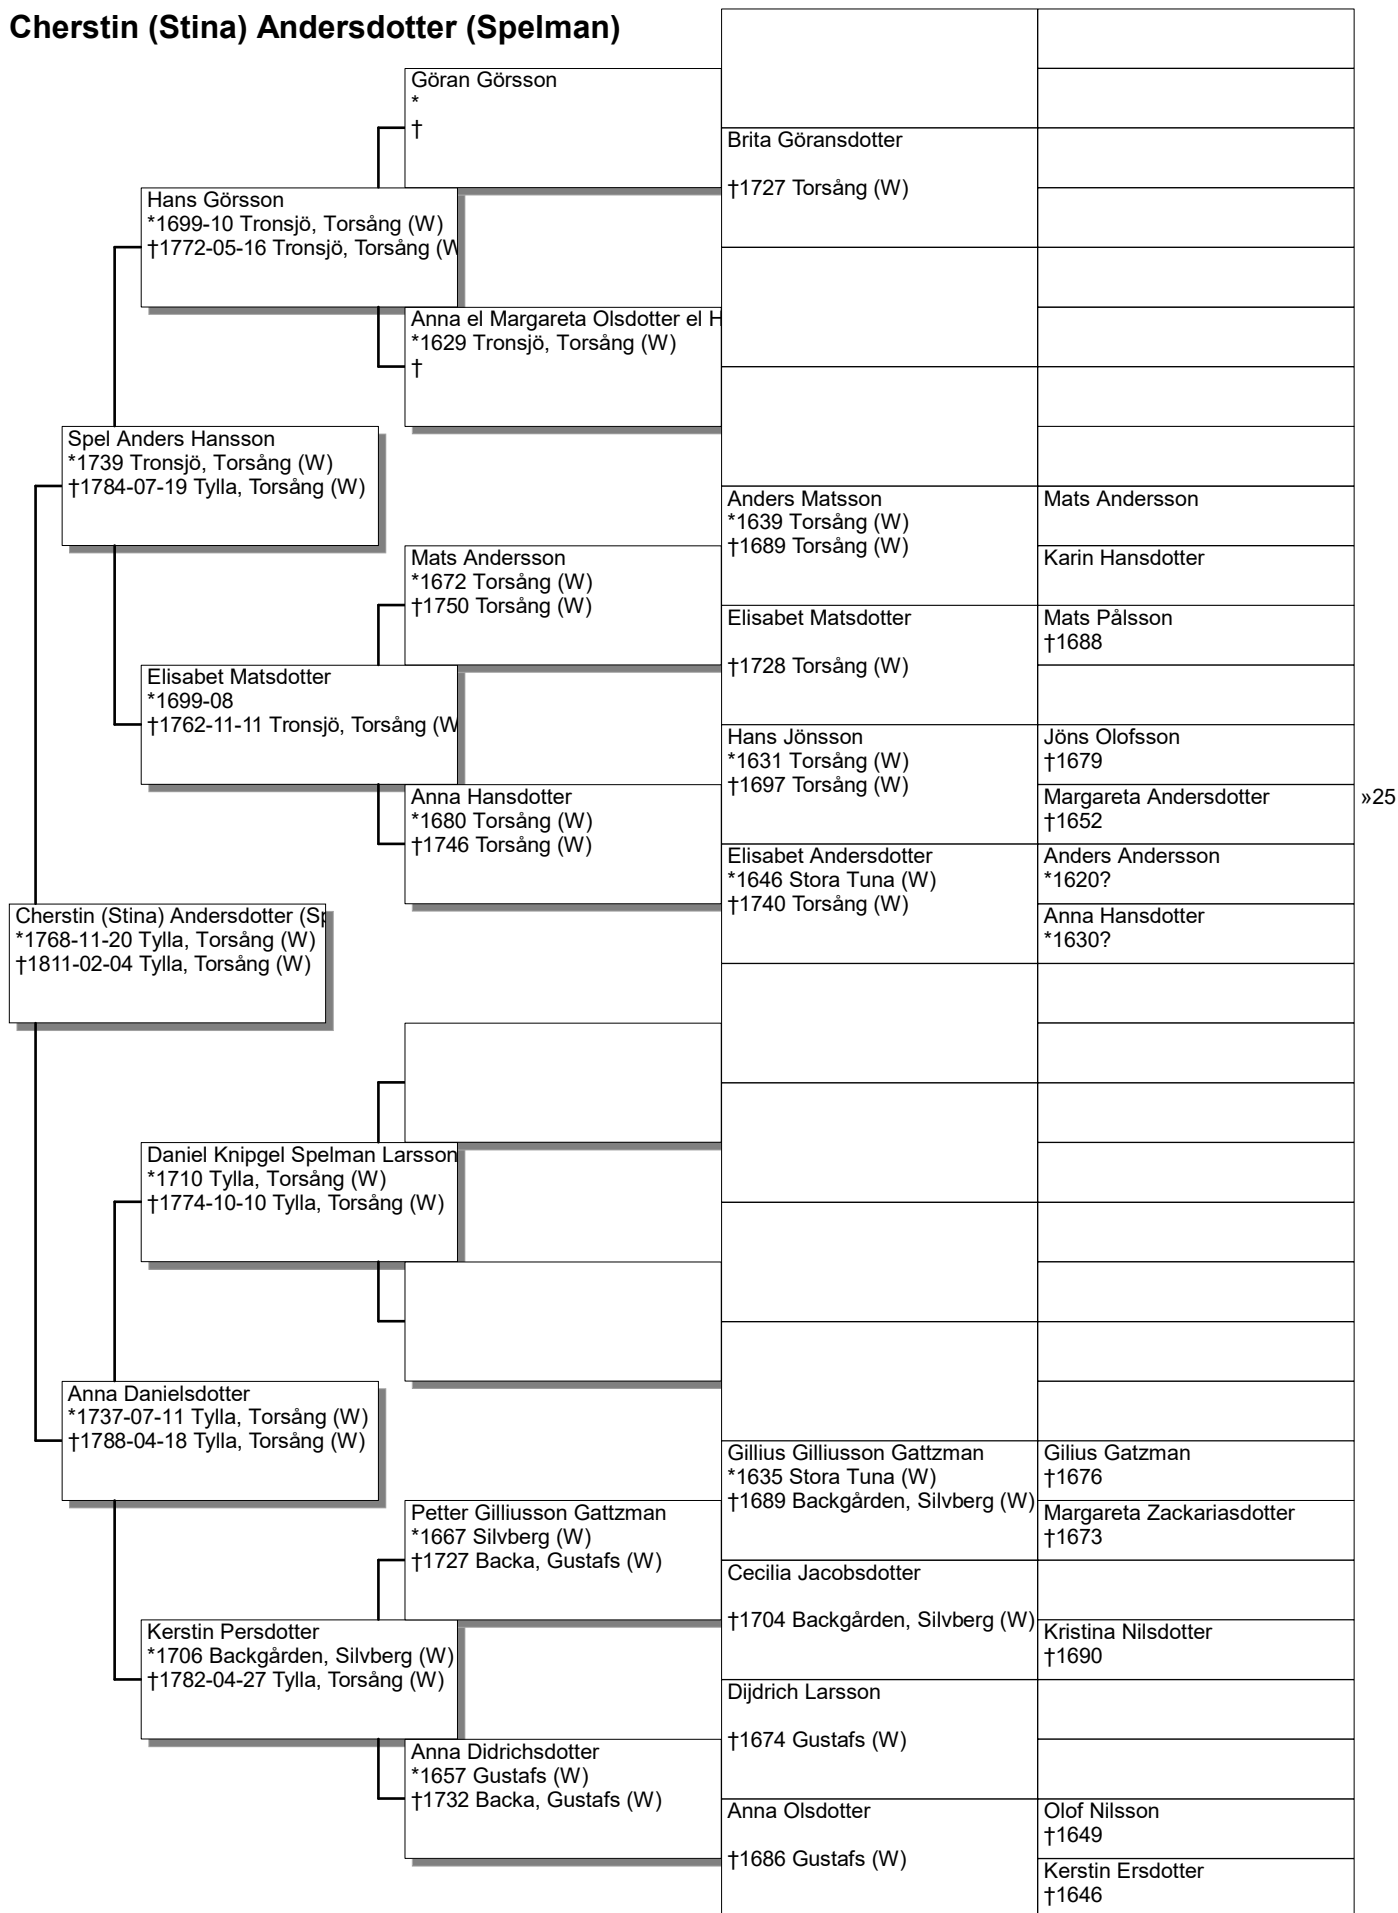

Antavla

Cherstin (Stina) Andersdotter (Spelman)