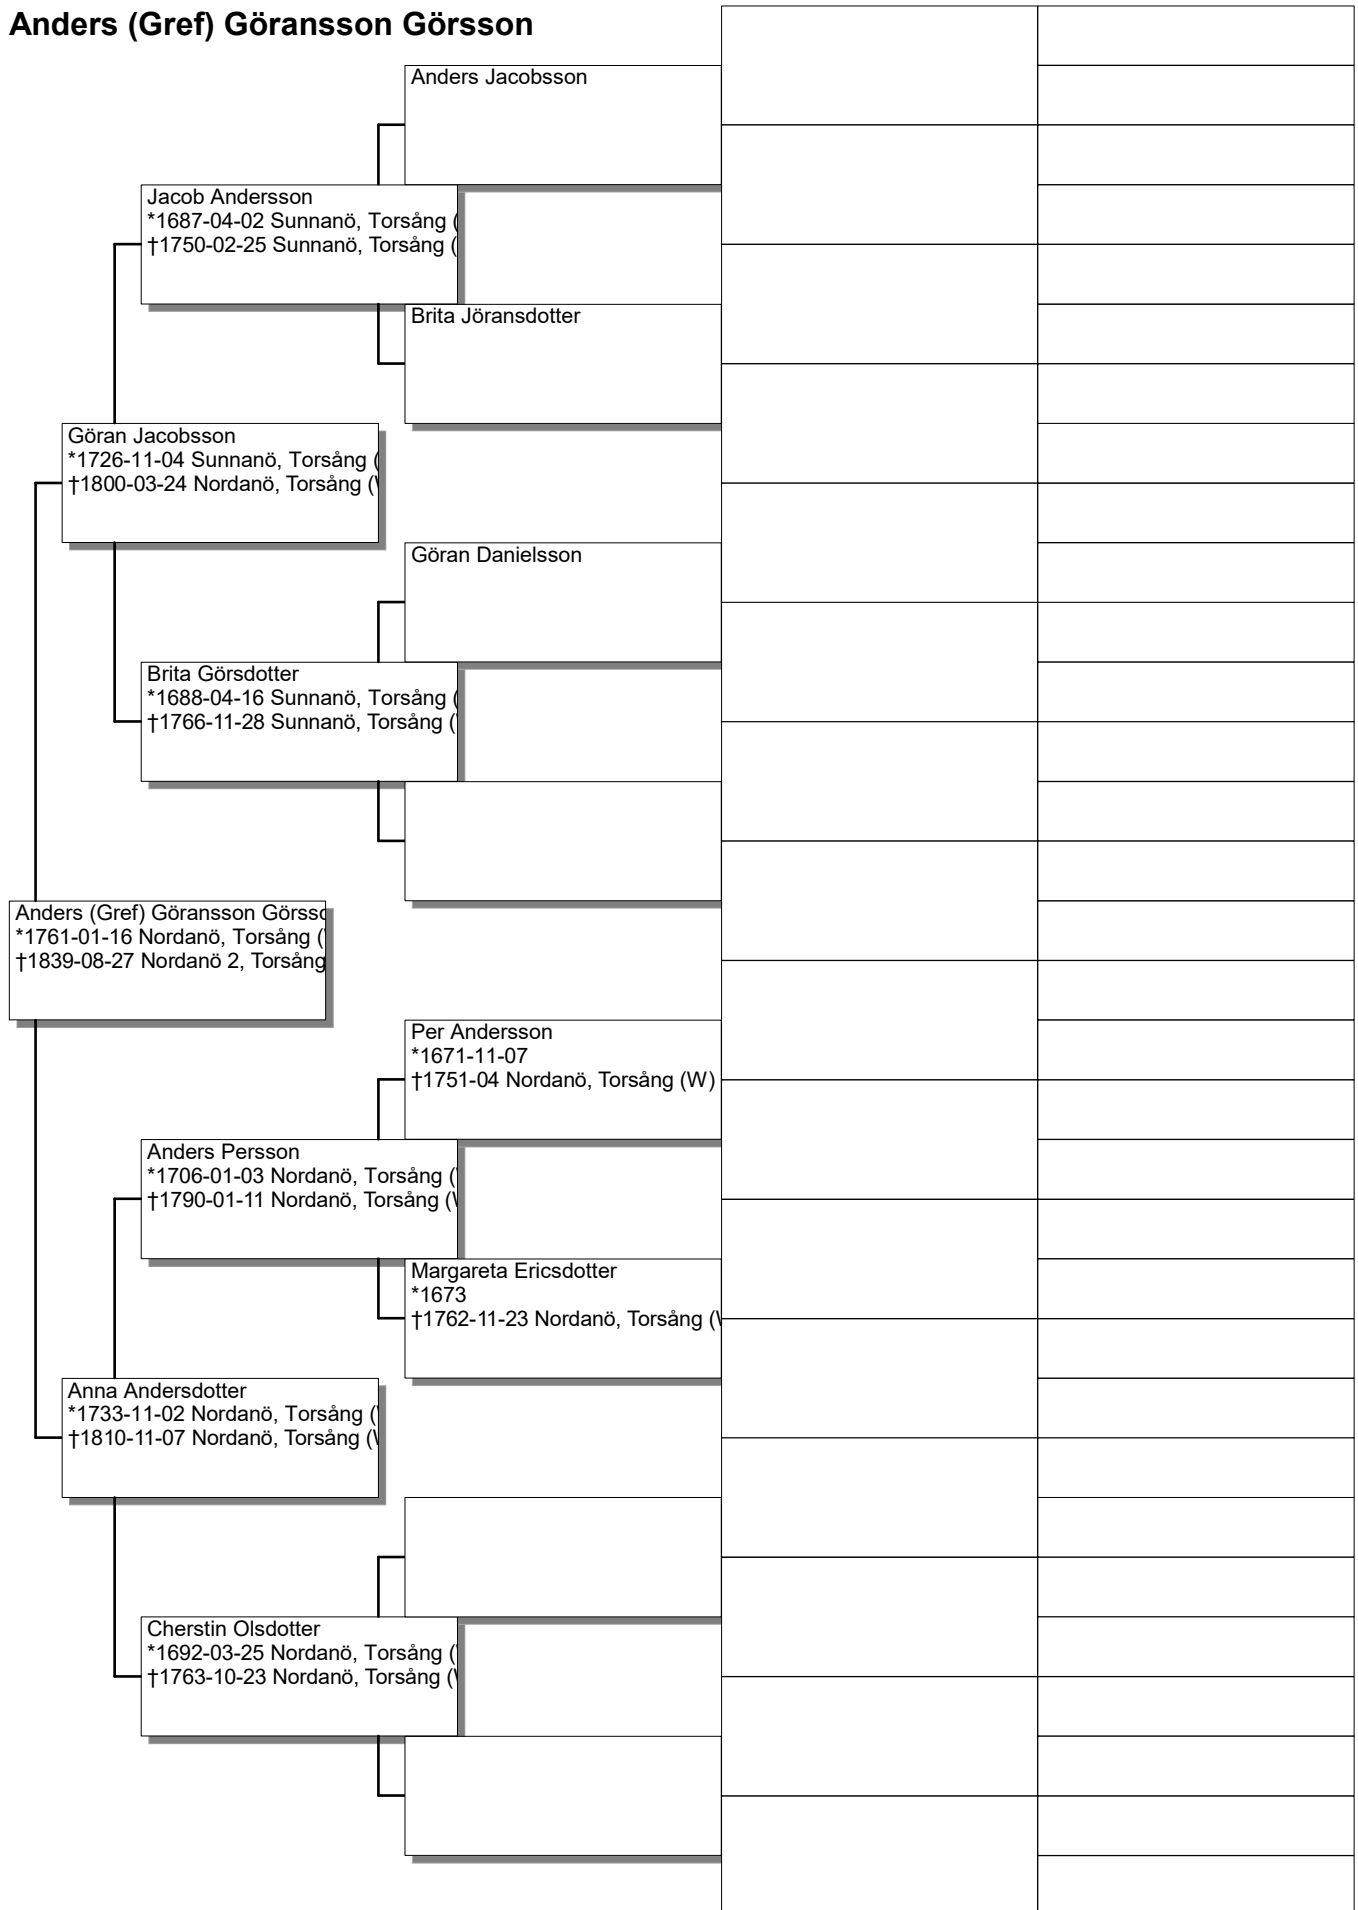

Antavla

Anders (Gref) Göransson Görsson