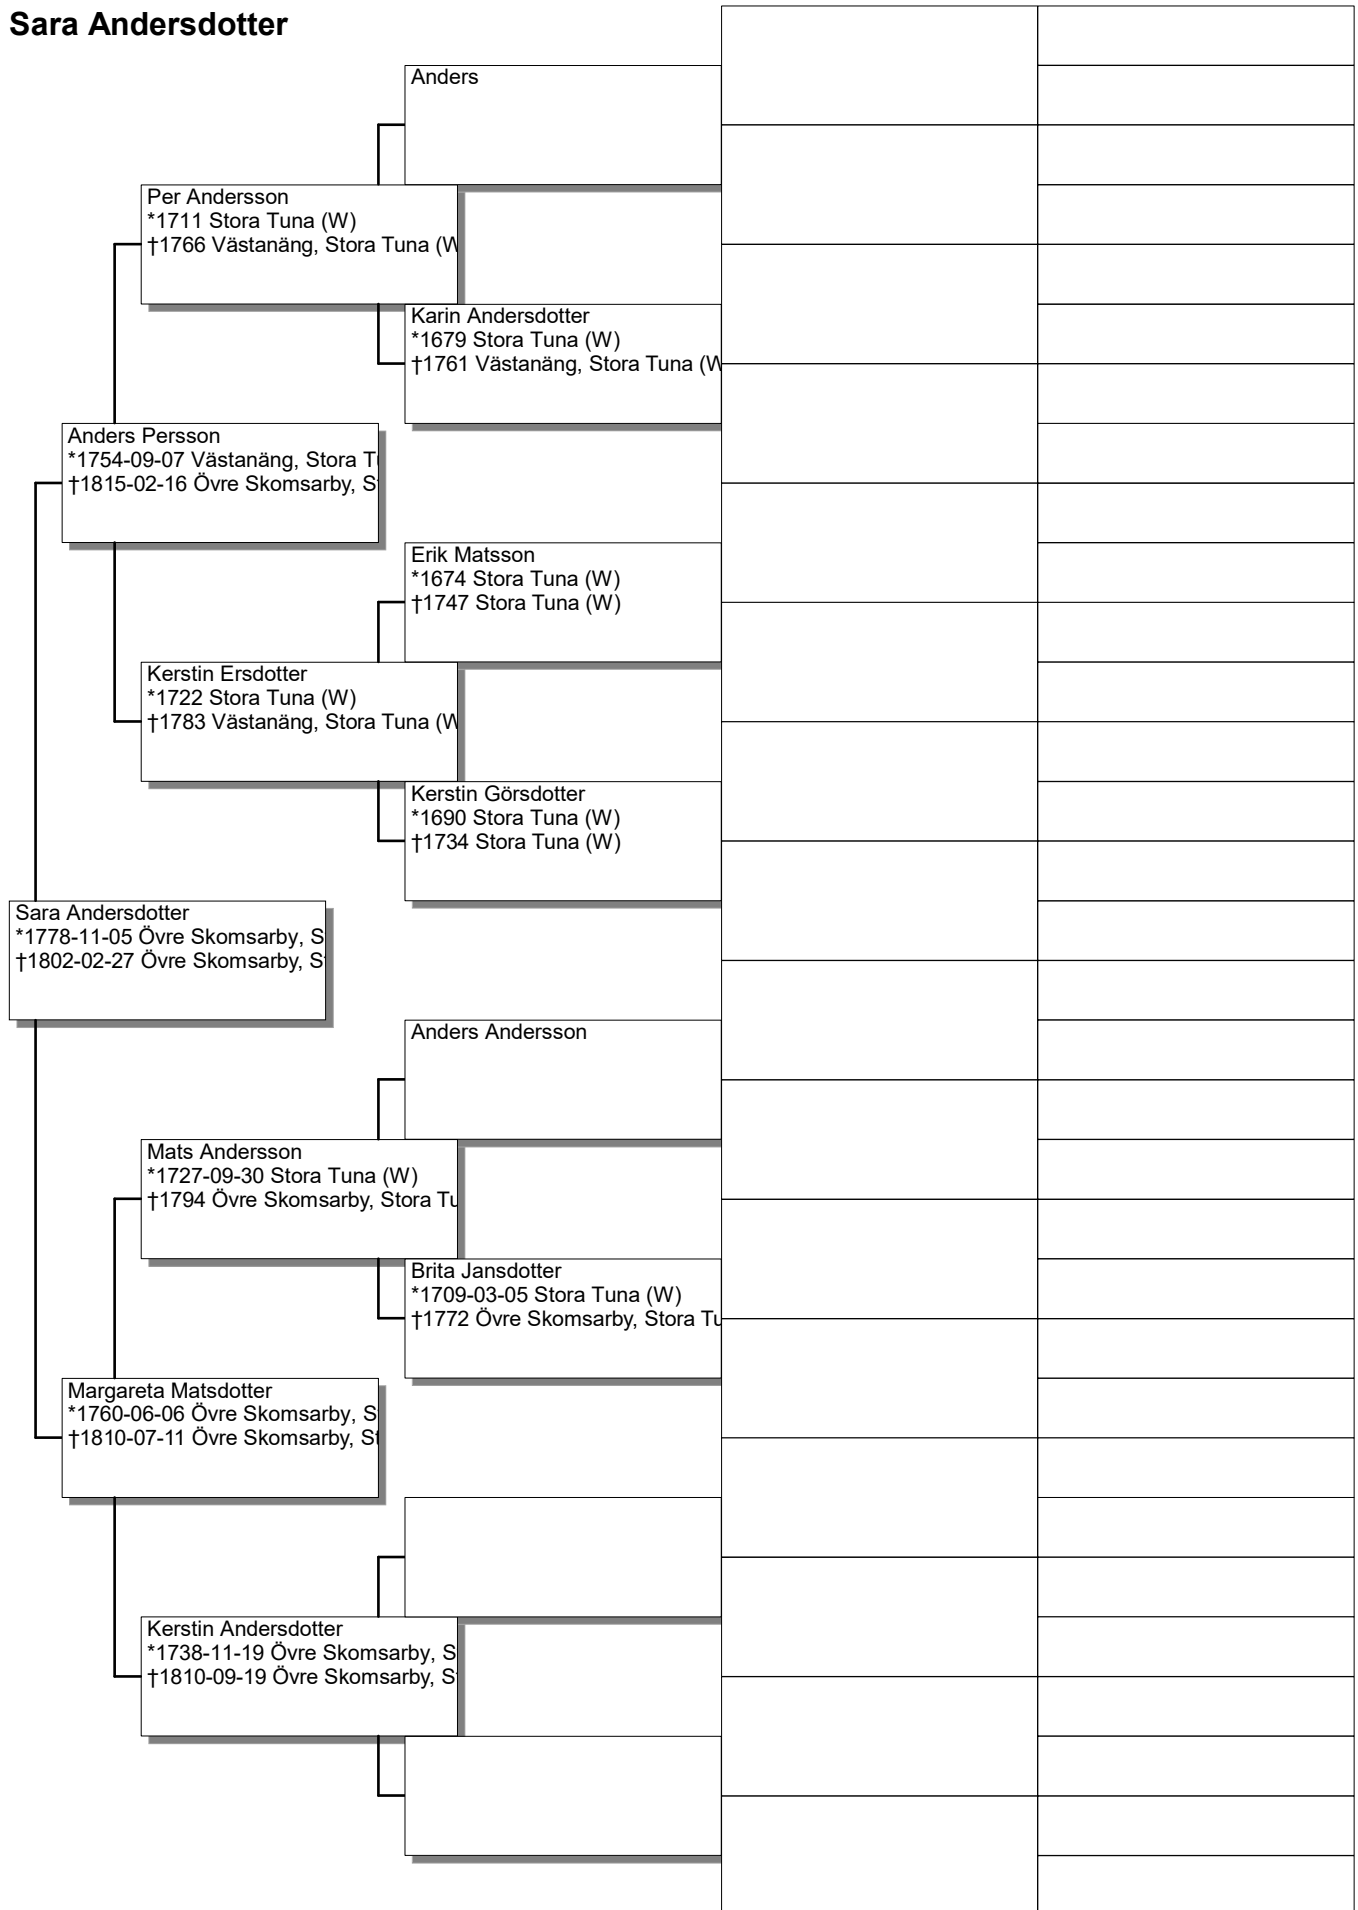

Antavla

Sara Andersdotter