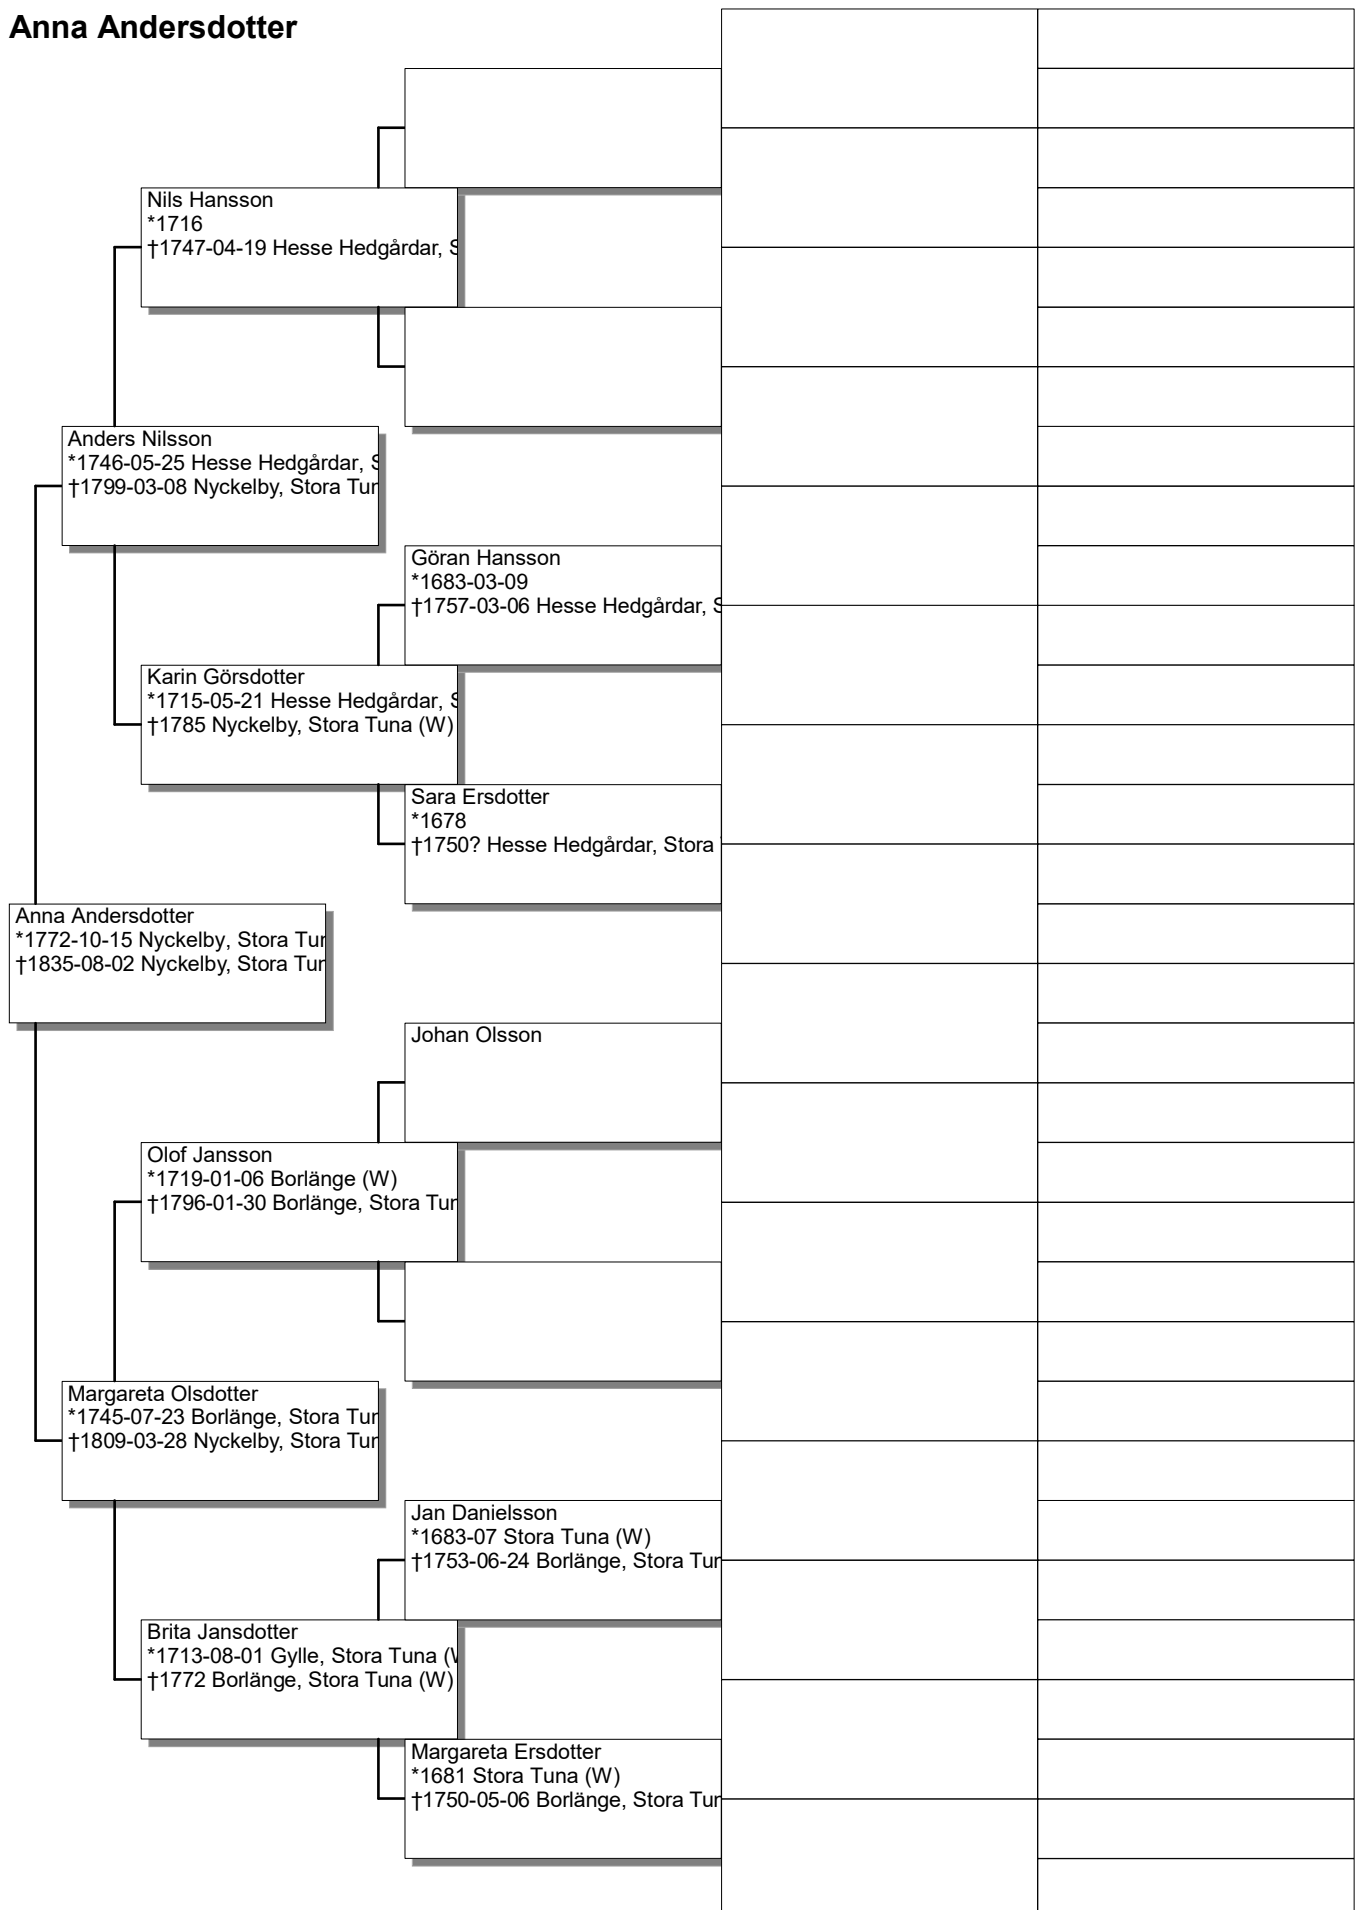

Antavla

Anna Andersdotter