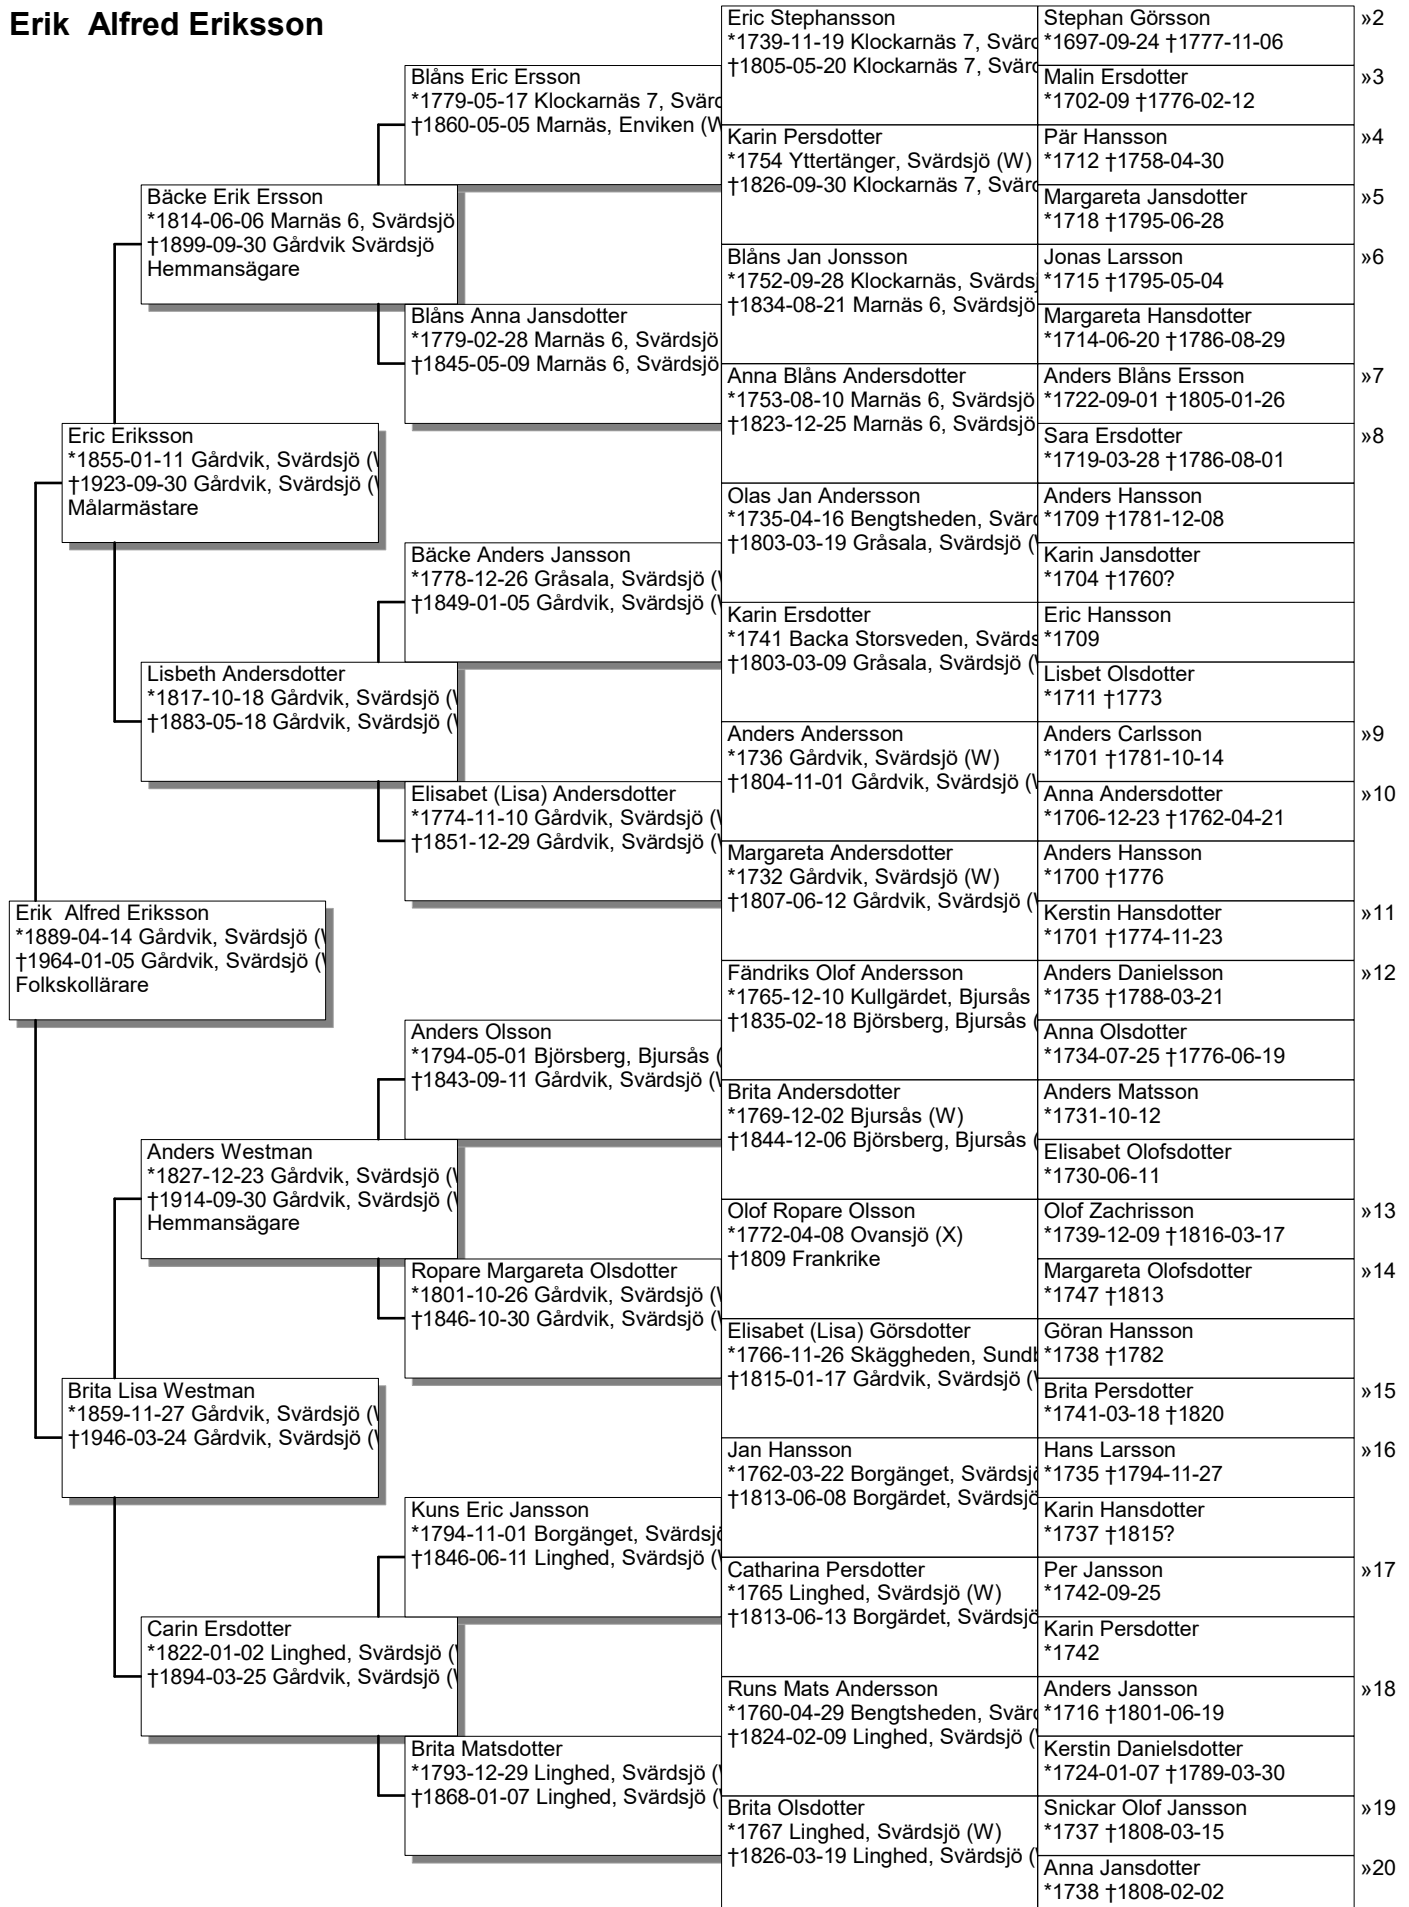

Antavla

Erik Alfred Eriksson

Antavla

Stephan Görsson

Antavla

Malin Ersdotter

Antavla

Pär Hansson

Antavla

Margareta Jansdotter

Antavla

Jonas Larsson

Antavla

Anders Blåns Ersson

Antavla

Sara Ersdotter

Antavla

Anders Carlsson

Antavla

Anna Andersdotter

Antavla

Kerstin Hansdotter

Antavla

Anders Danielsson

Antavla

Olof Zachrisson

Antavla

Margareta Olofsdotter

Antavla

Brita Persdotter

Antavla

Hans Larsson